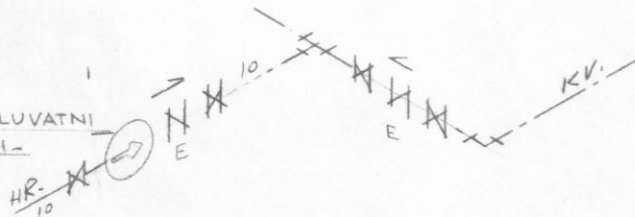

HRINGRÁS Á NEYZLUVATNI
 DÆLA: CADET MINI-

- K Ketill. RAFHA HKR 18-
- H Hitald. 18-kw
- R Renniloki
- P Pensluker Taco 35-5016- 18 L.
- B Blöndunarventill 25 φ
- D Dæla Taco 111- EÐA Golf GV 28. / Armstr. H32
- M Hita og þrýstingsmælir.
- T Tæming ∅15.
- E Bakstreymisloki.