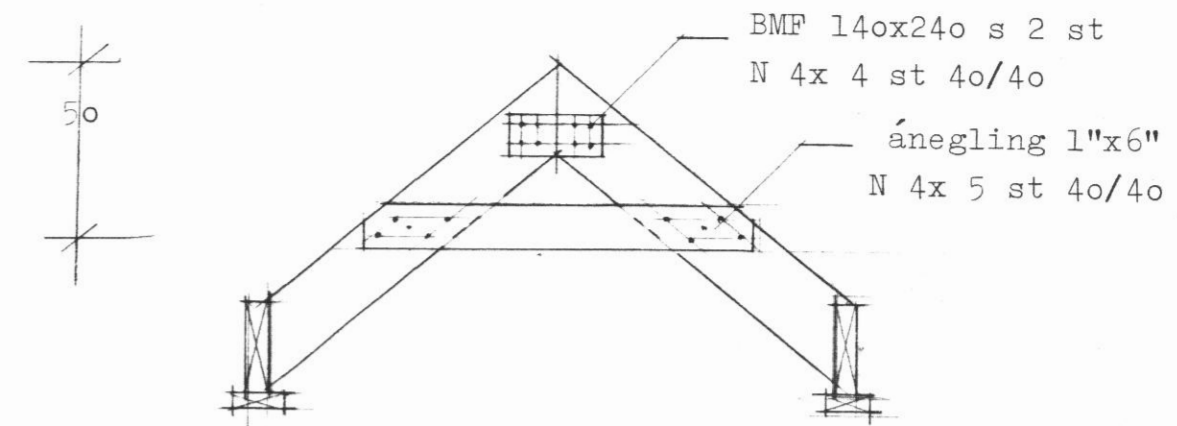

**SNID 5-5**

**7-7**

**SNID 4-4**

**6-6**

KLAPPARSTÍGUR 2517

HEITI Breyting á þaki  
Snið 4-4 og 5-5  
6-6 og 7-7

**teiknistofa**

DAGS. ág 88  
MKV. 1:2o  
TEIKN. nh  
VERK