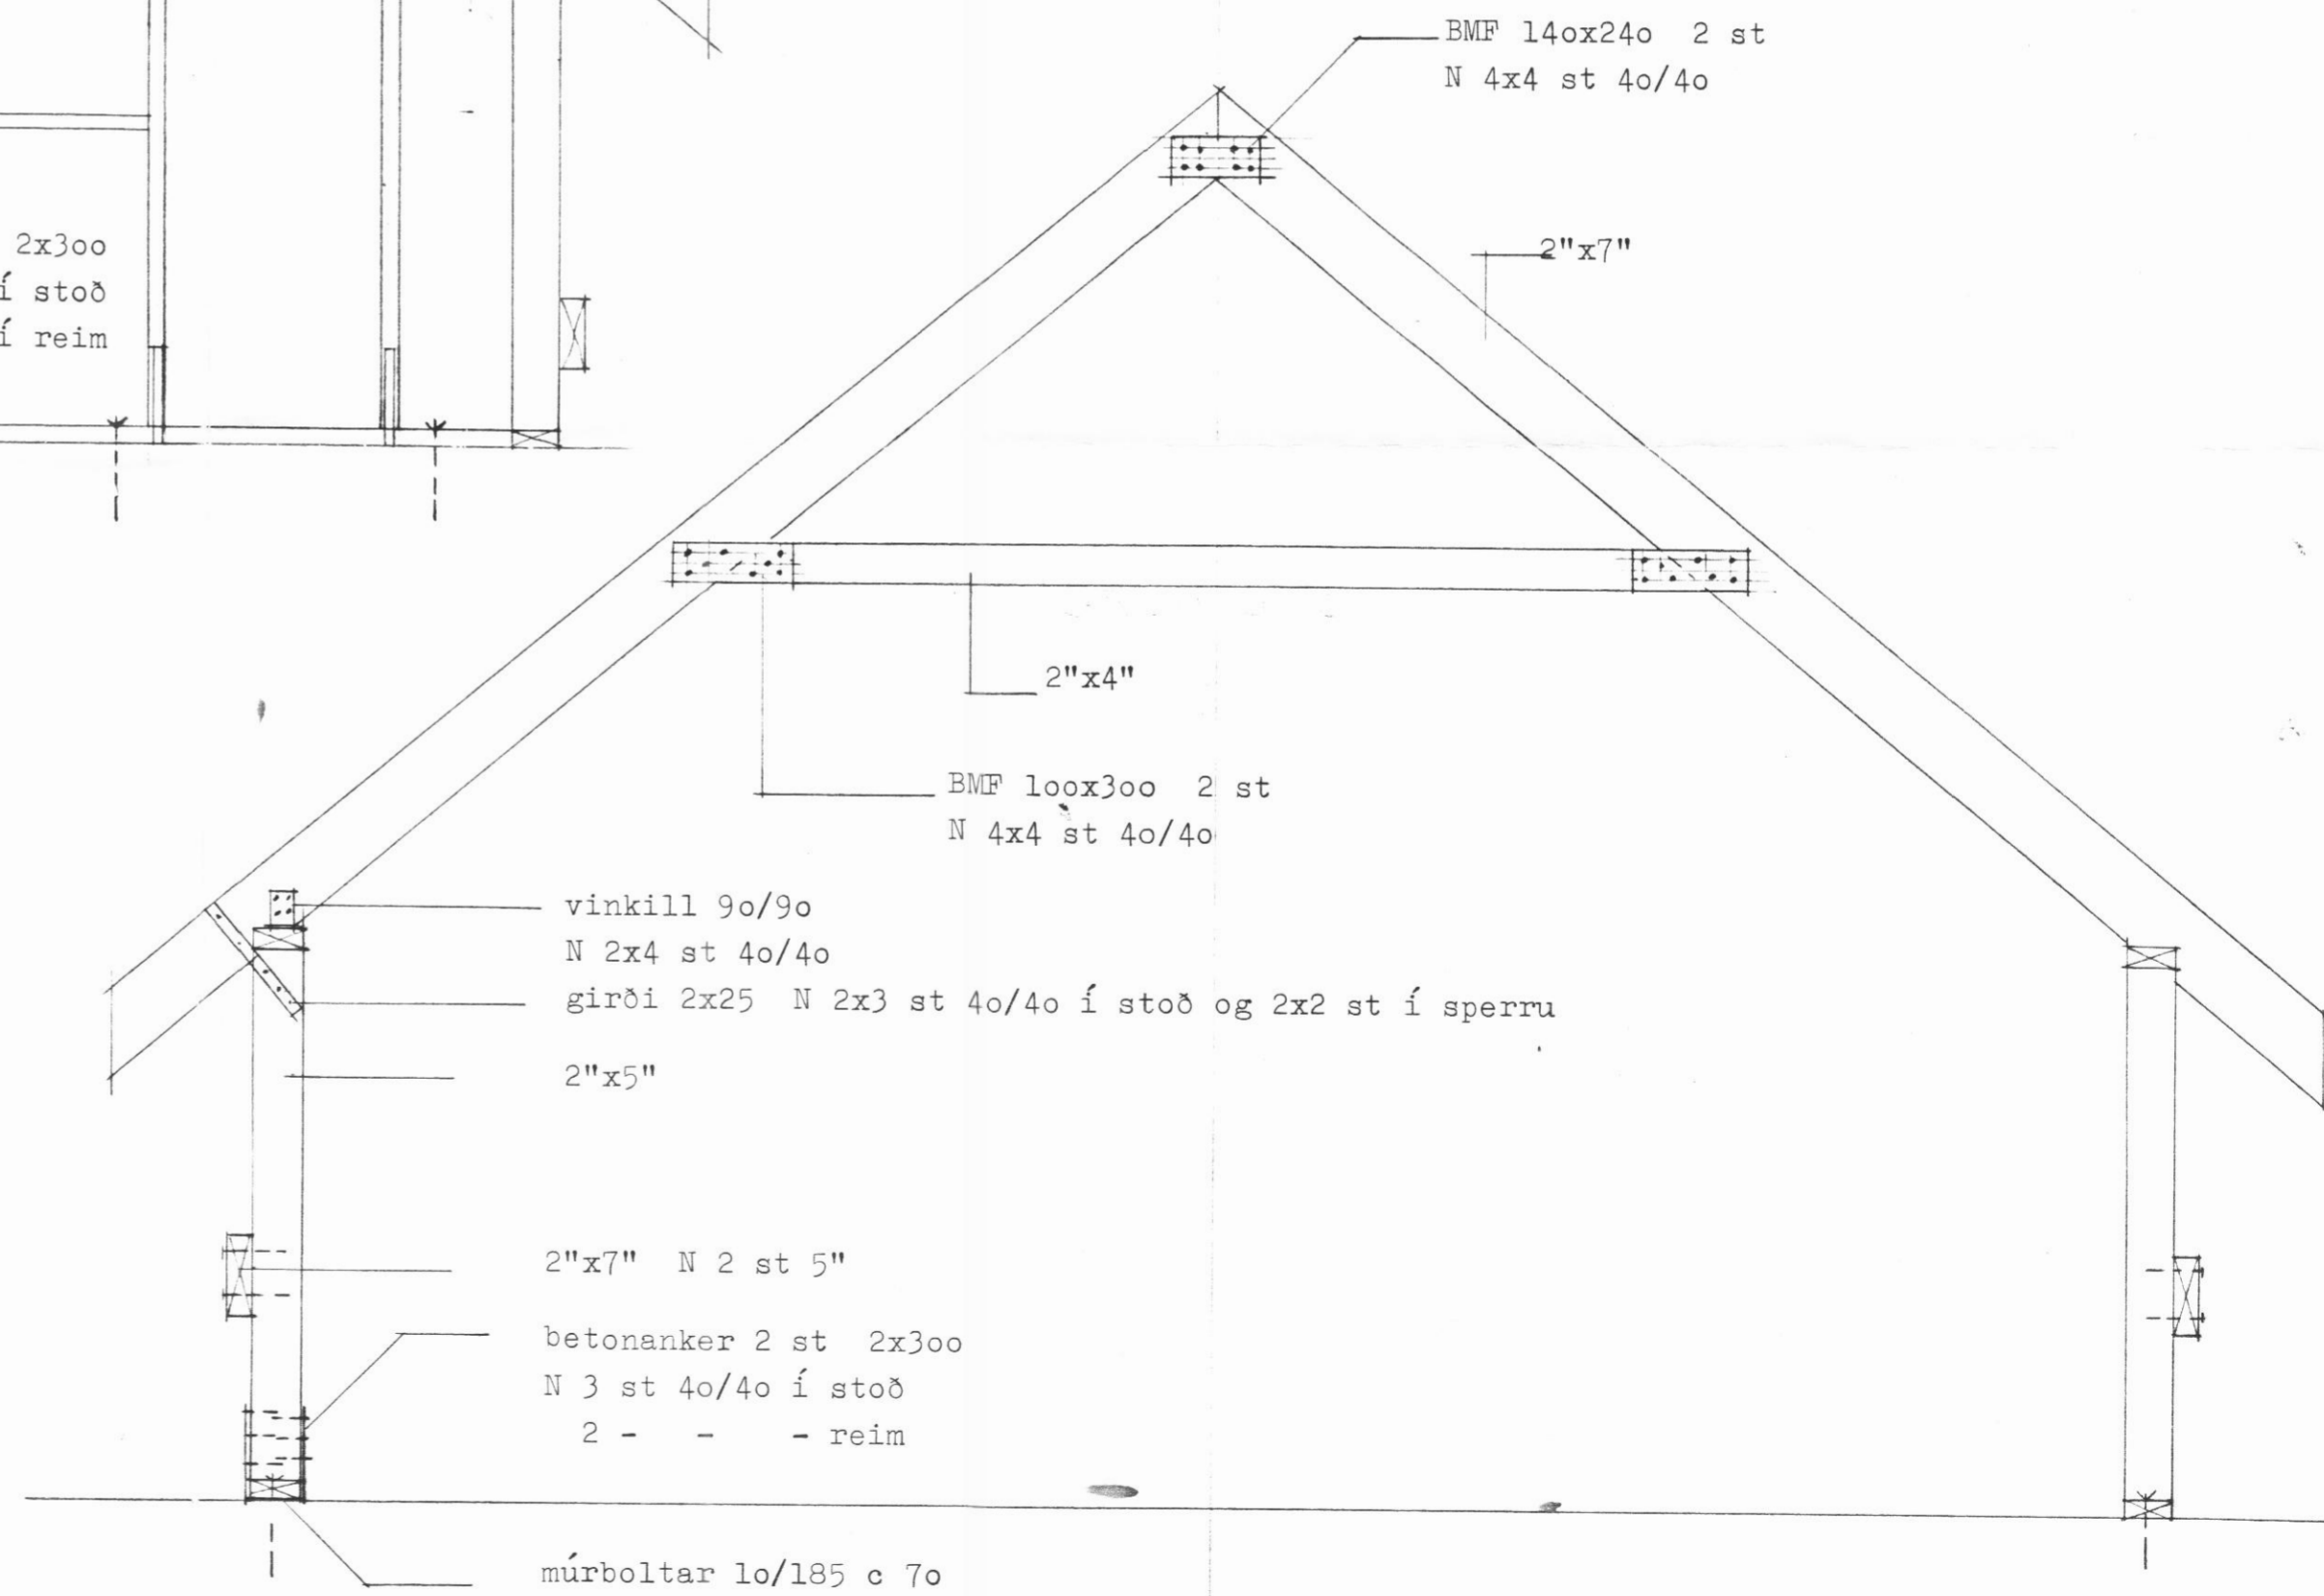

**SNID 5-5**

**7-7**

**SNID 4-4**

**6-6**

KLAPPARSTÍGUR 2517

HEITI Breyting á þaki  
Snið 4-4 og 5-5  
6-6 og 7-7

**teiknistofa**

DAGS. ág 88  
MKV. 1:2o  
TEIKN. nh  
VERK