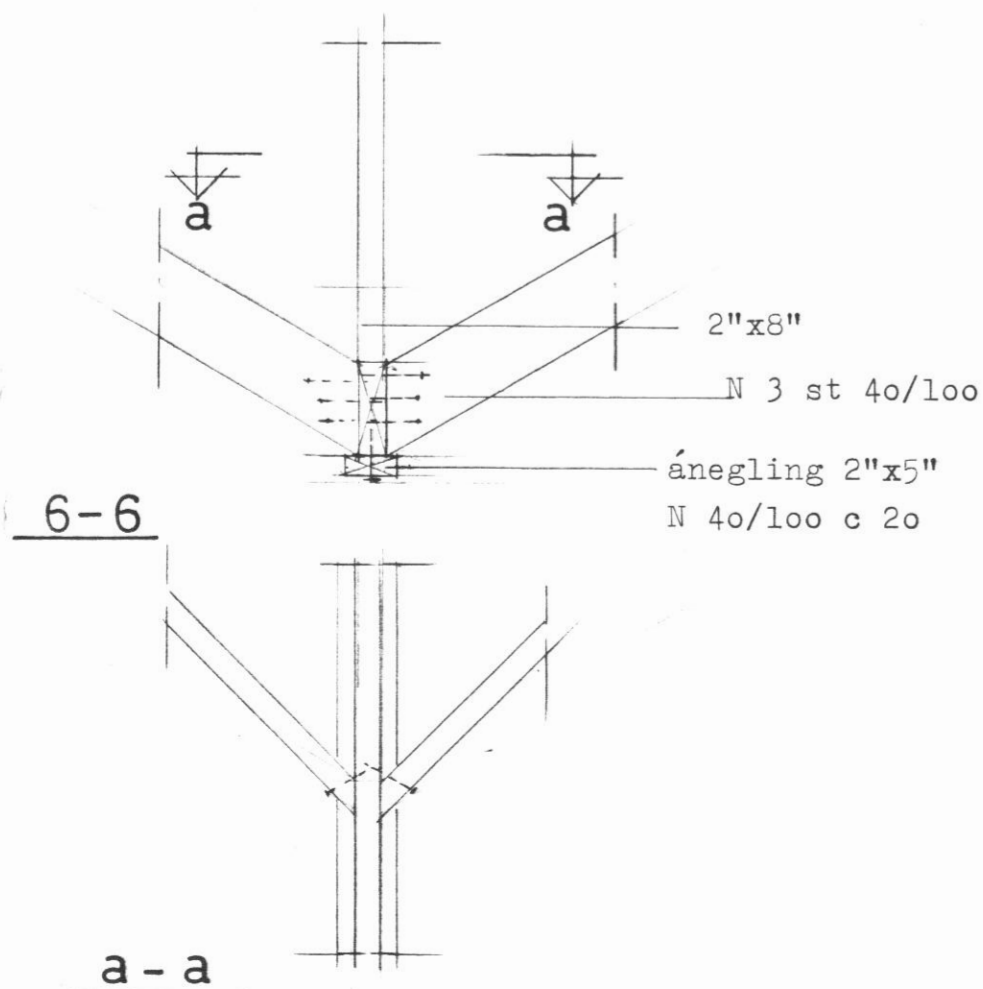

**SNID 5-5**

**7-7**

**SNID 4-4**

**6-6**

KLAPPARSTÍGUR 2517

HEITI Breyting á þaki  
Snið 4-4 og 5-5  
6-6 og 7-7

**teiknistofa**

DAGS. ág 88  
MKV. 1:2o  
TEIKN. nh  
VERK