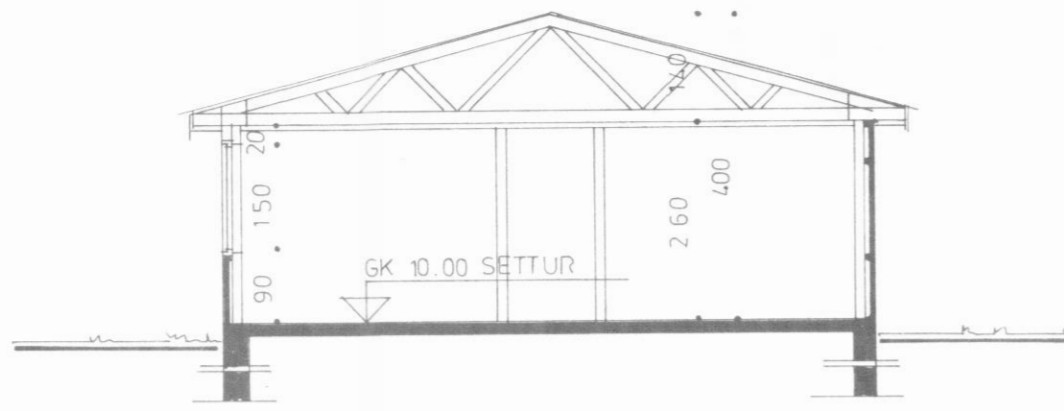

SNIB B-B

SNIB A-A

GÖTUHLID

ÍBÚÐ BRÚTTÓ : 124.5 m<sup>2</sup>  
 BÍLSKÚR : 41.5 m<sup>2</sup>

RVÍK 1 OKT '79	<b>HÚSASMÍÐJAN</b> H SÚÐAVOGI 3-5, RVÍK. SÍMI 86322 F FÍFUHVAMMI KÓPAV. SÍMI 43521	GERÐ NR.
REIKN. TEIKN. SS SGS YFIRF. ES	HÚS MAGNÚSAR JÓHANNSSONAR ÁSHOLTI 5, HAUGANESI, EYJAFIRÐI.	VERK NR. 526
MÆLIKV. 1:100	GRUNNMYND, SNIB, ÚTLIT.	TEIKN NR. 1