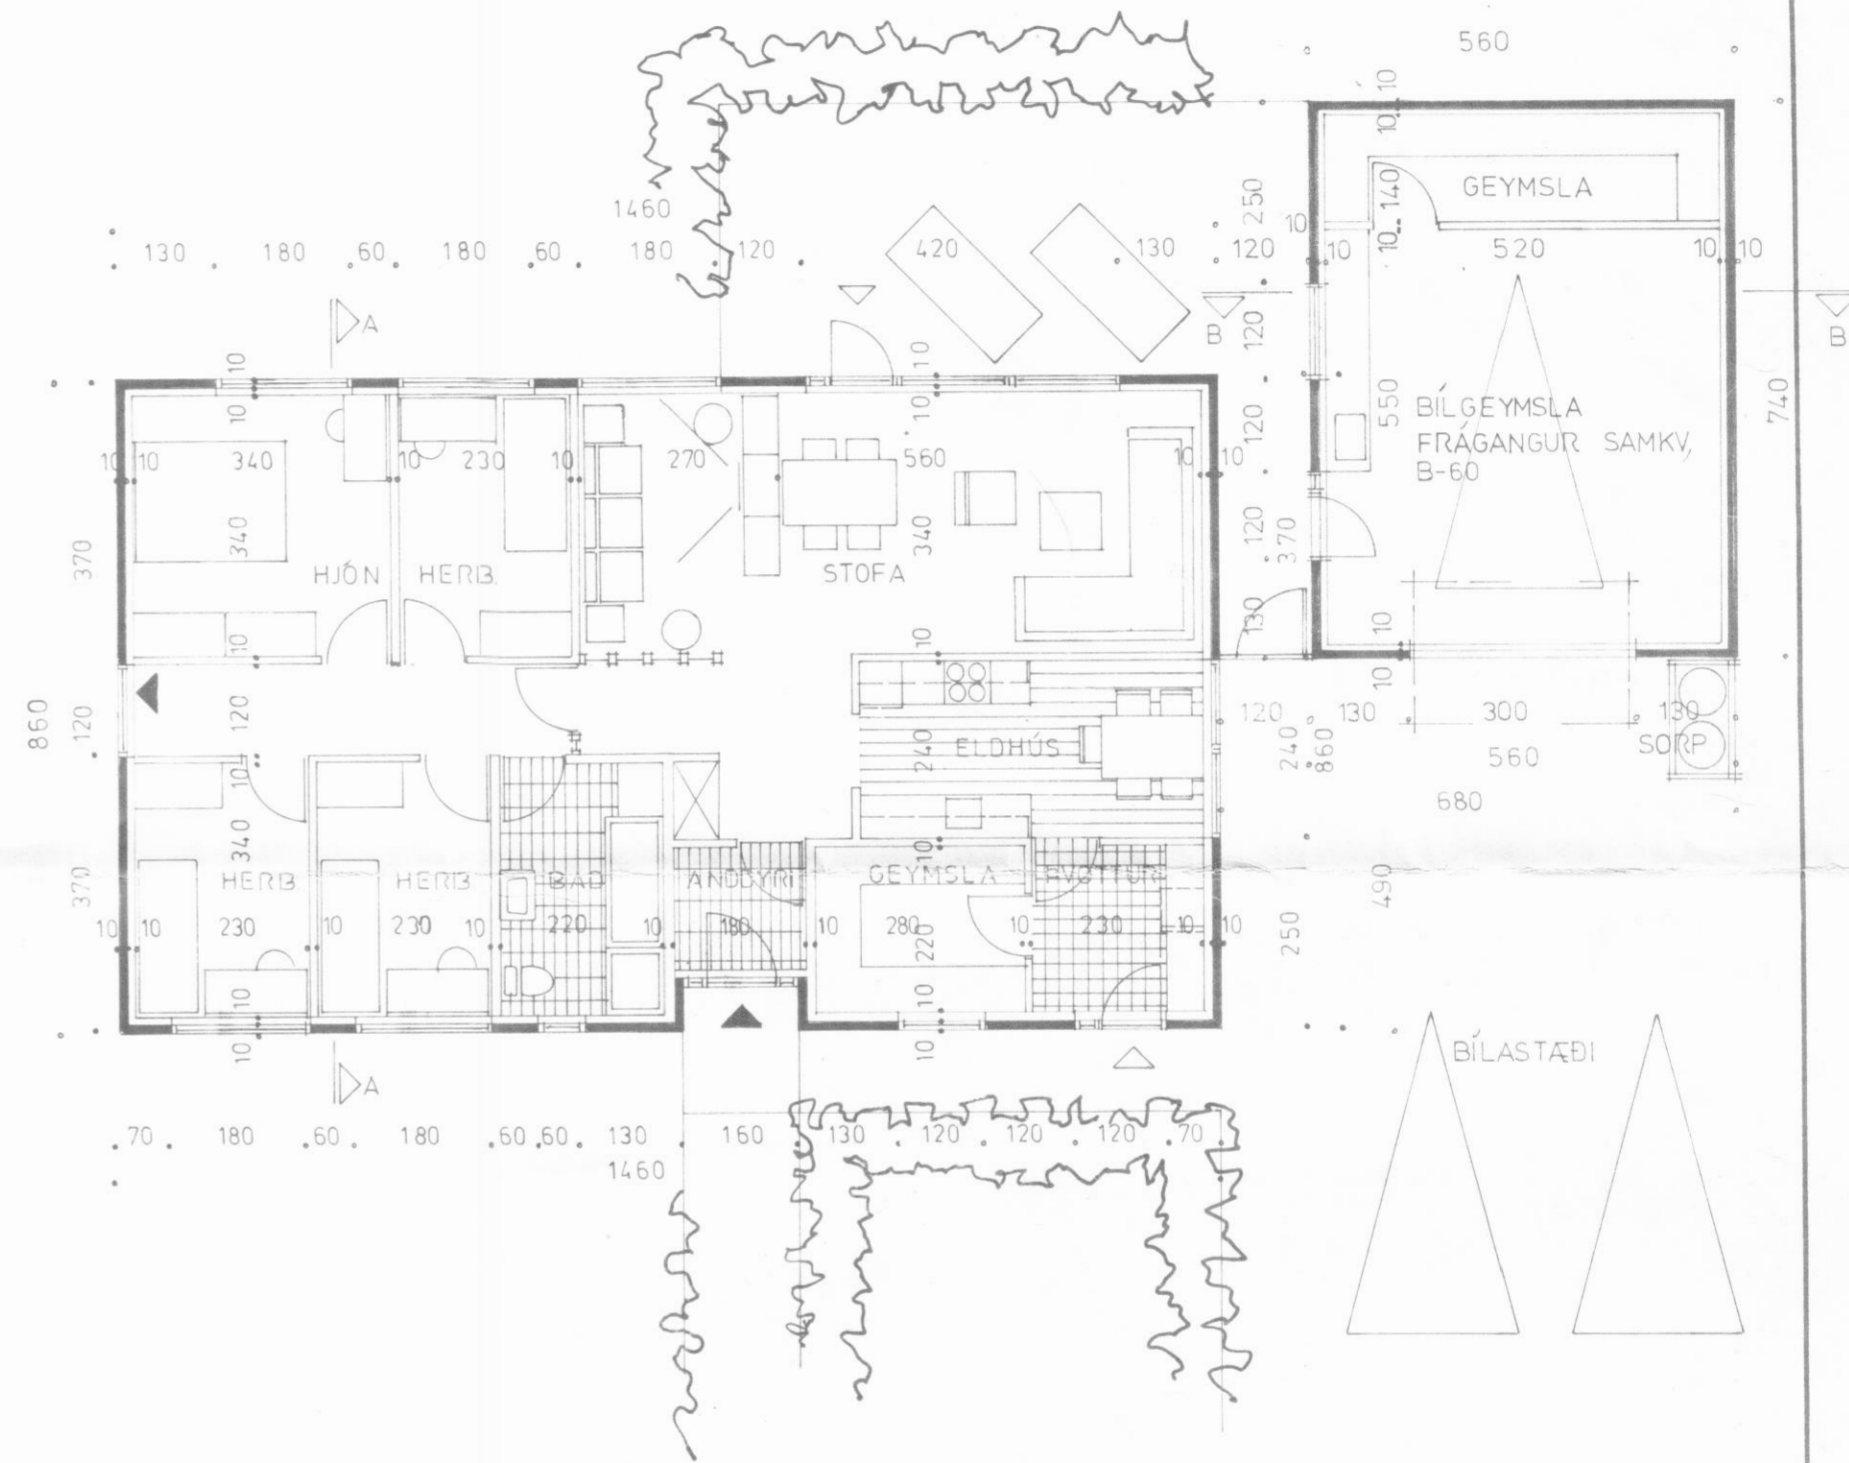

SNIB B-B

SNIB A-A

GÖTUHLID

ÍBÚÐ BRÚTTÓ : 124.5 m<sup>2</sup>  
 BÍLSKÚR : 41.5 m<sup>2</sup>

RVÍK 1 OKT '79	<b>HÚSASMÍÐJAN</b> H SÚÐAVOGI 3-5, RVÍK. SÍMI 86322 F FÍFUHVAMMI KÓPAV. SÍMI 43521	GERÐ NR.
REIKN. TEIKN. SS SGS YFIRF. ES	HÚS MAGNÚSAR JÓHANNSSONAR ÁSHOLTI 5, HAUGANESI, EYJAFIRÐI.	VERK NR. 526
MÆLIKV. 1:100	GRUNNMYND, SNIB, ÚTLIT.	TEIKN NR. 1