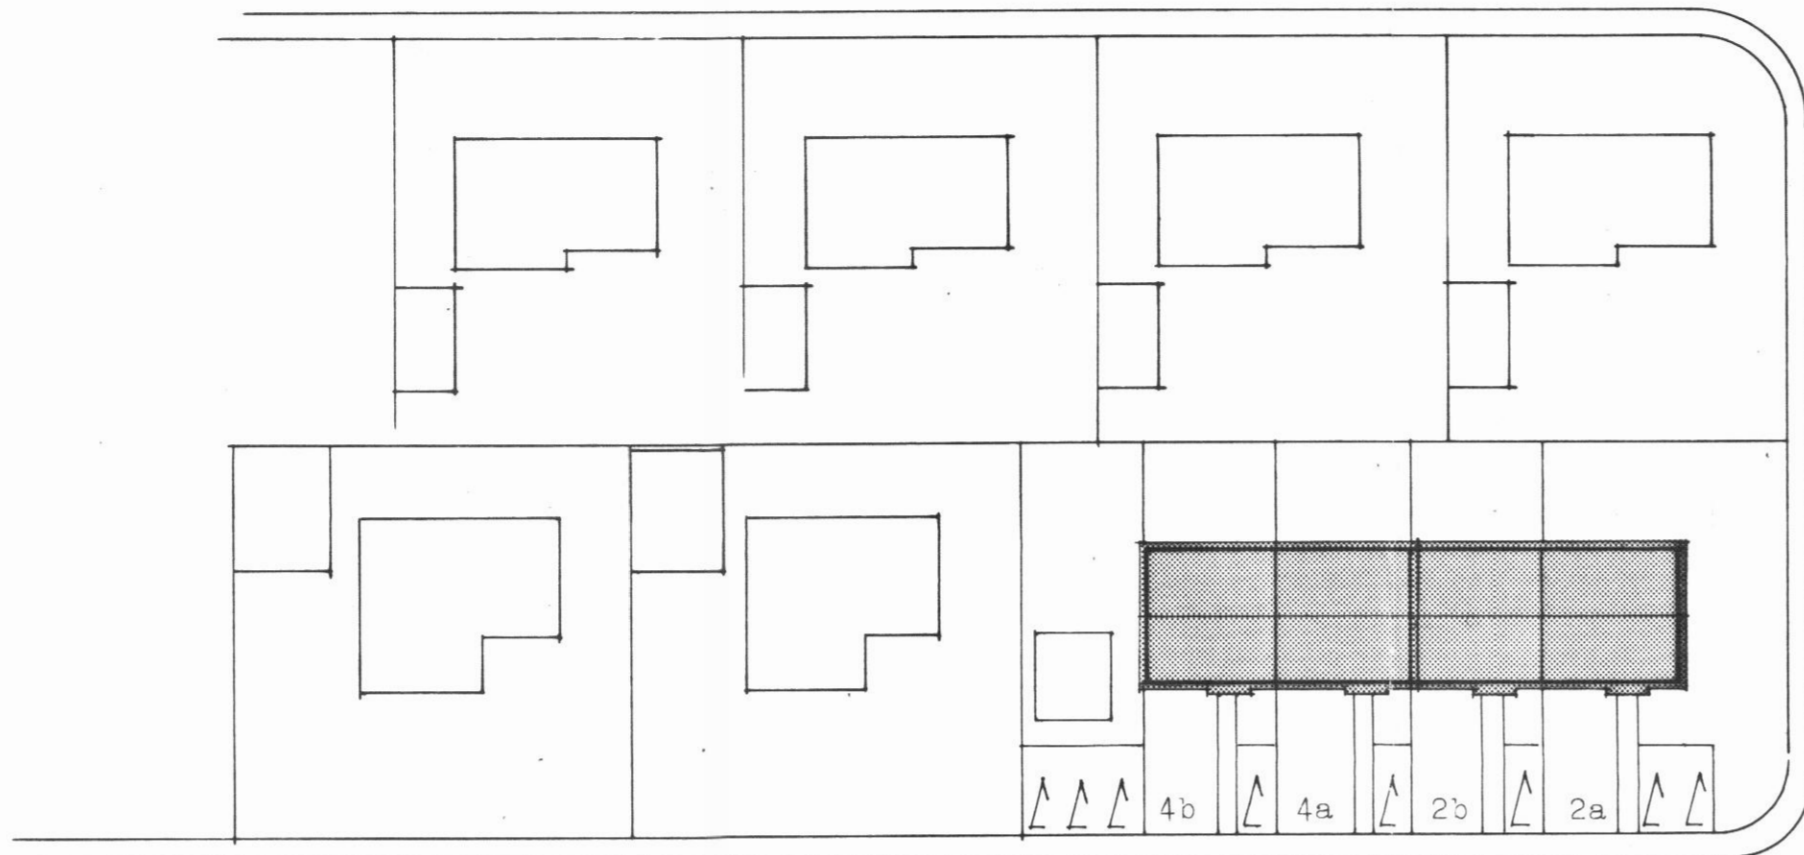

KLAPPARSTÍGUR

ÁSHOLT

894 3556 750
5200

1000 900 700
2600

ÁSHOLT 2a, 2b, 4a, 4b HAUGANESI

HEITI Afstöðumynd

DAGS. maí 1988

MKV. 1:500