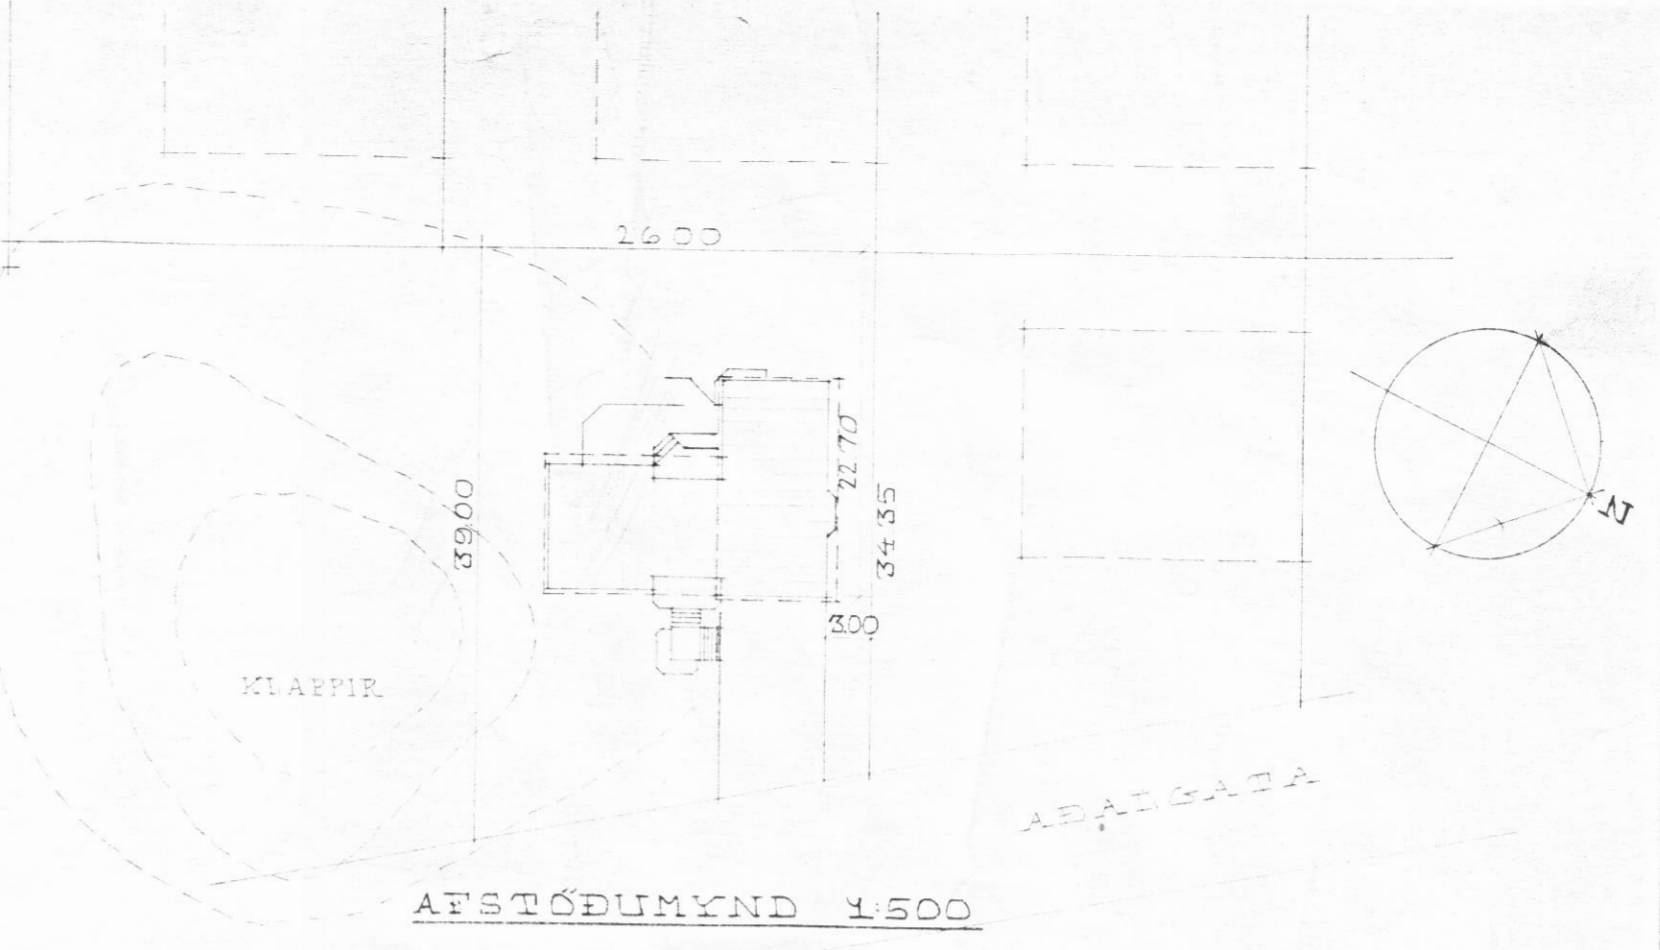

MATJURTAGARÐUR
 1870
 710 450 275 435
 100 160 175 160 115 50 340 60 130 145 63 335 62
 50

GRUNNMYND HÆÐAR
 100 160 40 110 40 160 90 10 215 3030 155 50 160 50 160 230
 710 450 710
 1870

50 STÆÐIR HÚSS, BRITTÓ MÁL.
 Eining M² M³
 HILAGEYMSIA 3405 2330
 1.HÆÐ 8422 17884
 2.HÆÐ 18722 50743
 BAKRYMI 12745
 ALLT HÚSIÐ 100725

GRUNNMYND KJALLARA
 30802580 258 2035 240 47 240 35
 1160

ADALGATA 15 HAUGANESI			
VERKHLUTI	GRUNNMYND HÆÐAR OG KJALLARA, AFSTÖÐUMYND		TEIKN NR A 1
MKV 1100 1500	HANNAD [ATS]	TEIKNAD [ATS]	DAGS JUNI 1980
TEIKNISTOFA ADALGEIRS T. STEFÁNSSONAR FURUVÖLLUM 13 - 600 AKUREYRI - SIMI 96-21865			