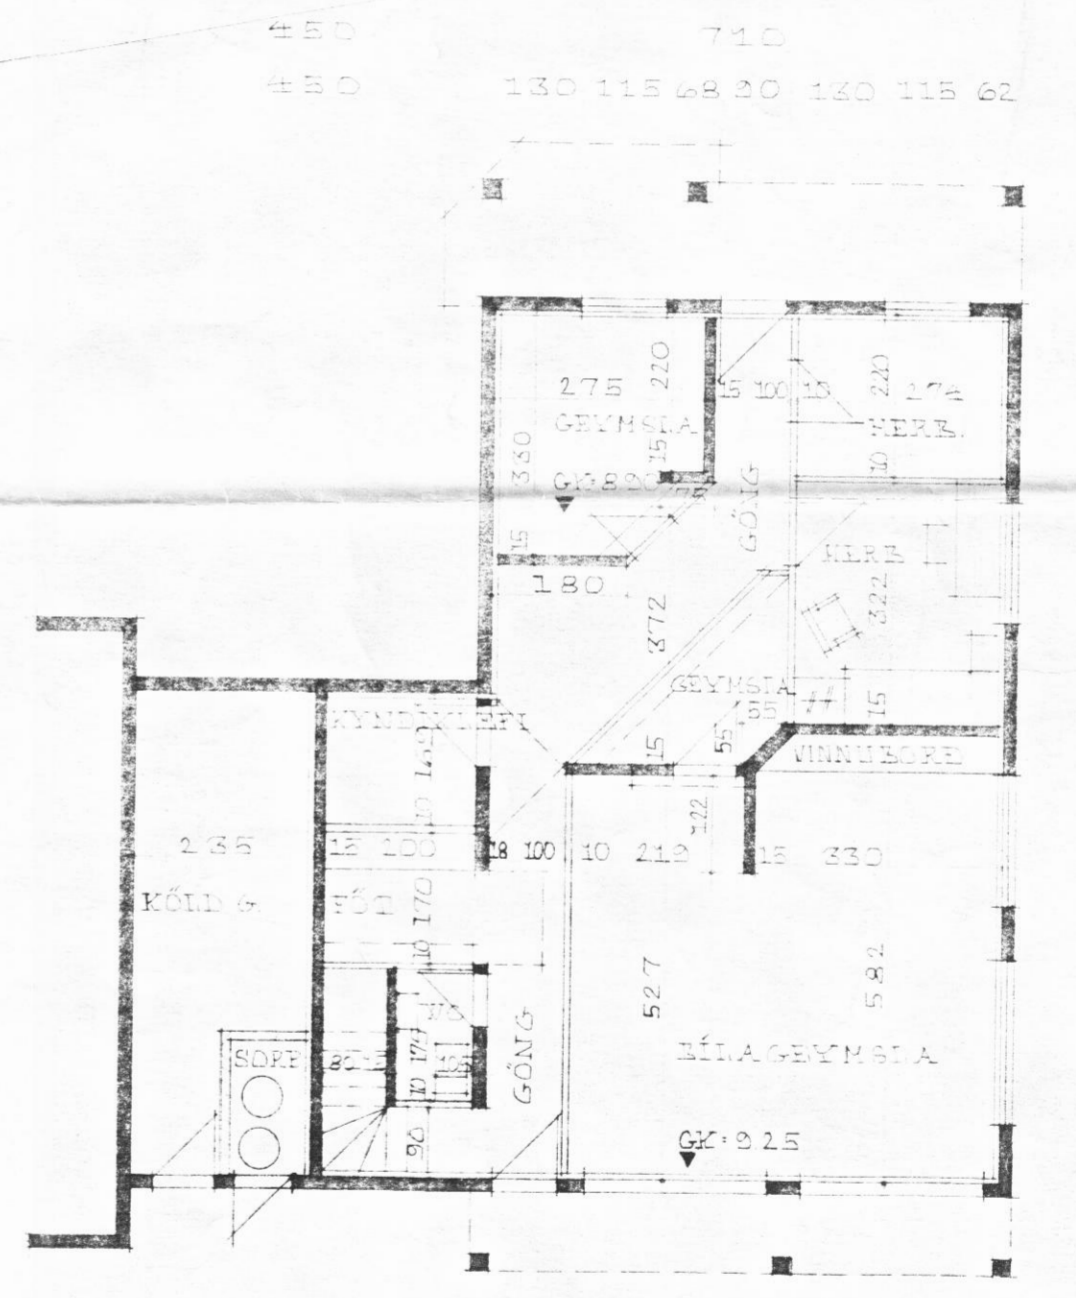

MATJURTAGARÐUR
 1870
 710 450 275 435
 100 160 175 160 115 50 340 60 130 145 63 335 62
 50

GRUNNMYND HÆÐAR
 100 160 40 110 40 160 90 10 215 3030 155 50 160 50 160 230
 710 450 710
 1870

50 STÆÐIR HÚSS, BRITTÓ MÁL.
 Eining M² M³
 HILAGEYMSIA 3405 2330
 1.HÆÐ 8422 17884
 2.HÆÐ 18722 50743
 BAKRYMI 12745
 ALLT HÚSIÐ 100725

GRUNNMYND KJALLARA
 30802580 258 2035 240 47 240 35
 1160

ADALGATA 15 HAUGANESI			
VERKHLUTI	GRUNNMYND HÆÐAR OG KJALLARA, AFSTÖÐUMYND		TEIKN NR A 1
MKV 1100 1500	HANNAD [ATS]	TEIKNAD [ATS]	DAGS JUNI 1980
TEIKNISTOFA ADALGEIRS T. STEFÁNSSONAR FURUVÖLLUM 13 - 600 AKUREYRI - SIMI 96-21865			