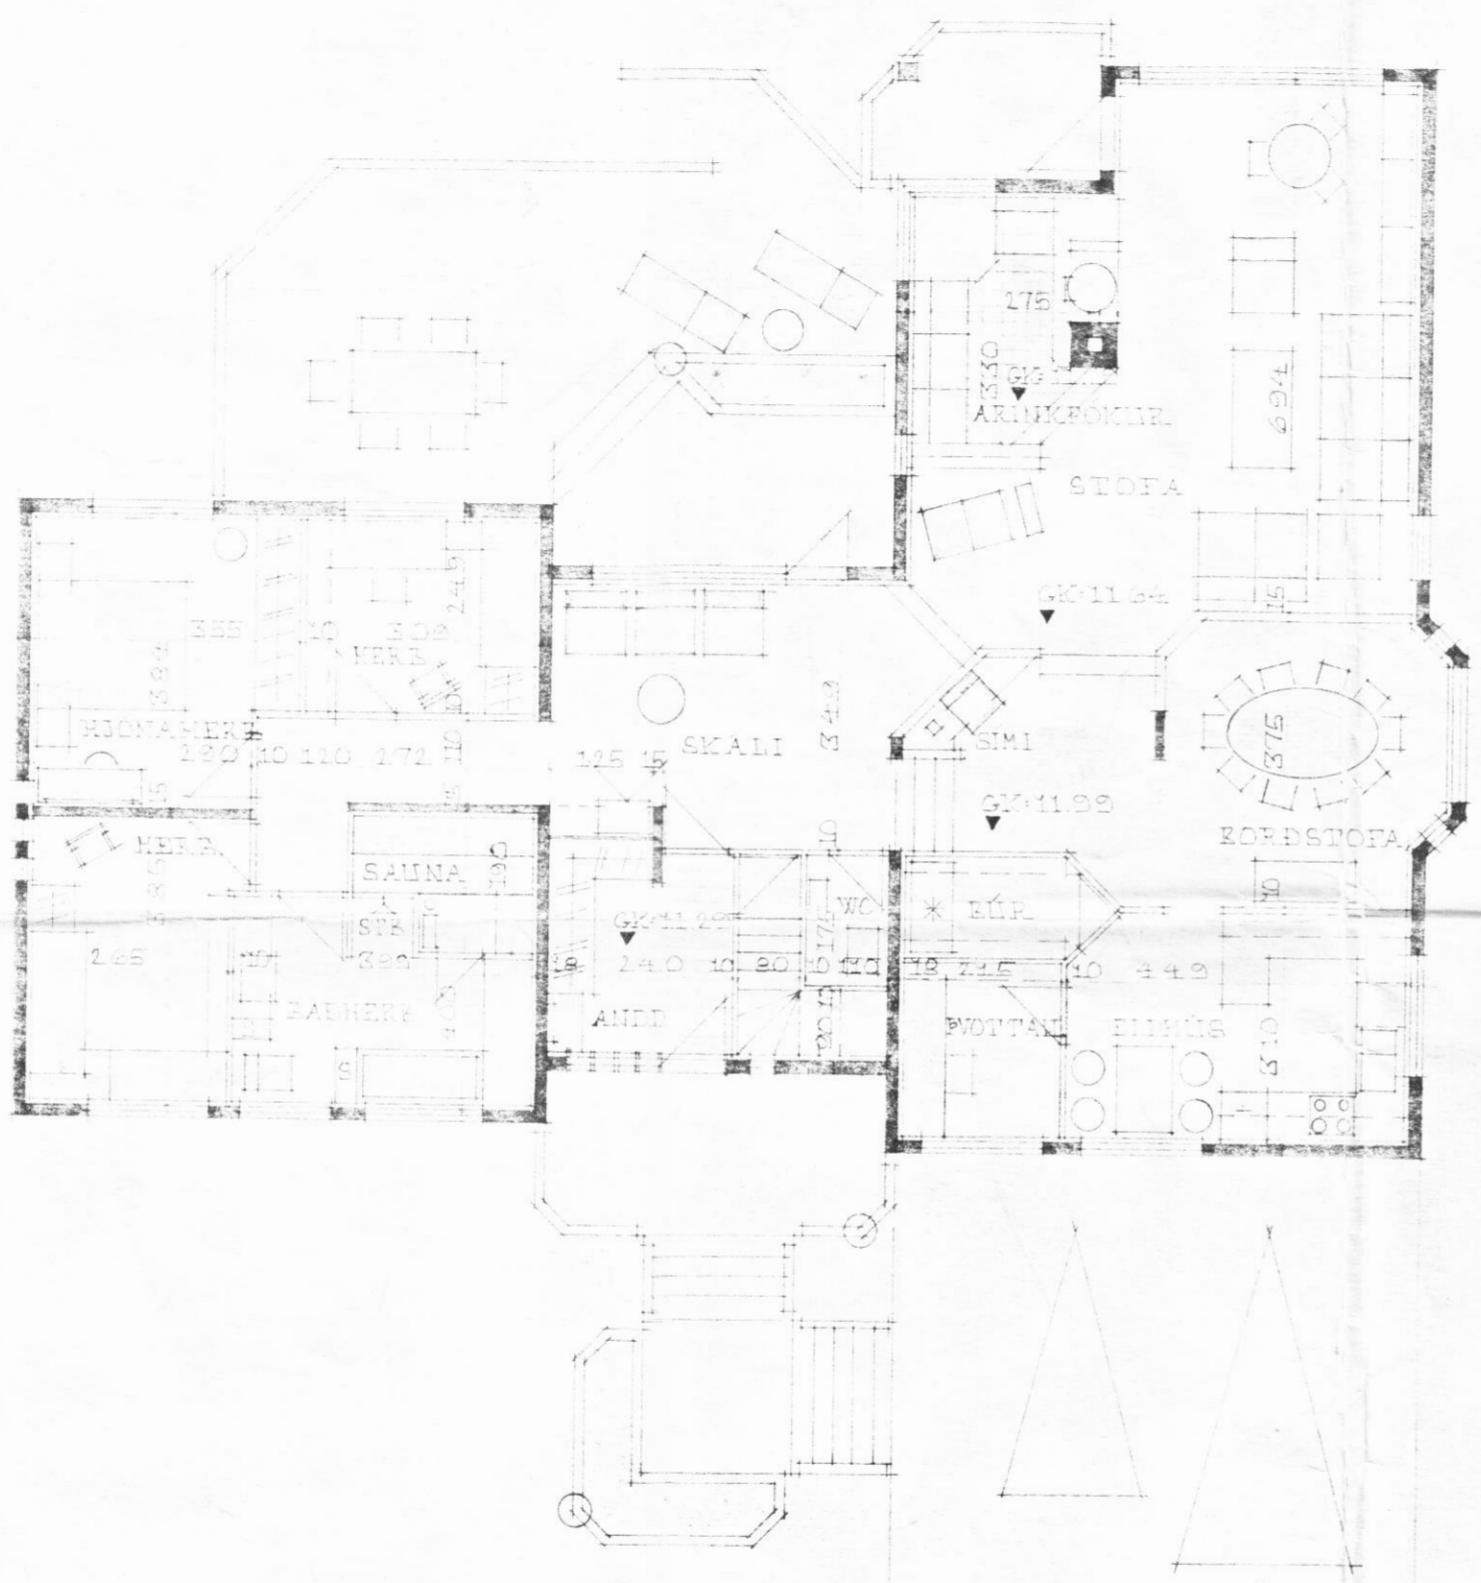

MATJURTAGARÐUR
 1870
 710 450 275 435
 100 160 175 160 115 50 340 60 130 145 63 335 62
 50

GRUNNMYND HÆÐAR
 100 160 40 110 40 160 90 10 215 3030 155 50 160 50 160 230
 710 450 710
 1870

50 STÆÐIR HÚSS, BRITTÓ MÁL.
 Eining M² M³
 HILAGEYMSIA 3405 2330
 1.HÆÐ 8422 17884
 2.HÆÐ 18722 50743
 BAKRYMI 12745
 ALLT HÚSIÐ 100725