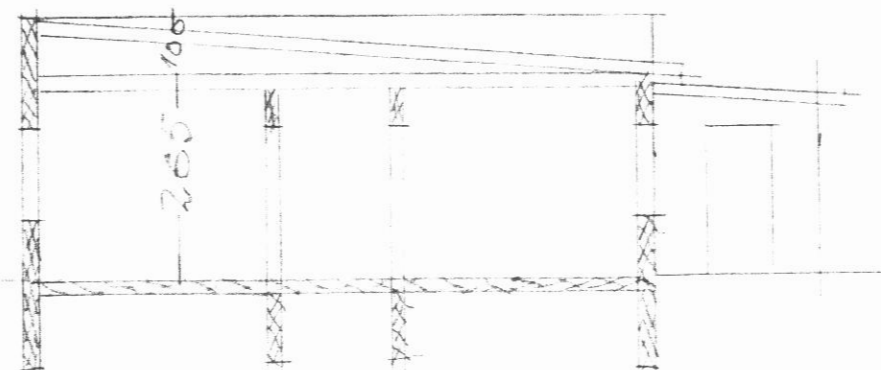

ARNARHYOLLA
KARLSR. TORGE

104 M² 324 M³

M 1:100

Datum: 14.3.1944
Gang: -