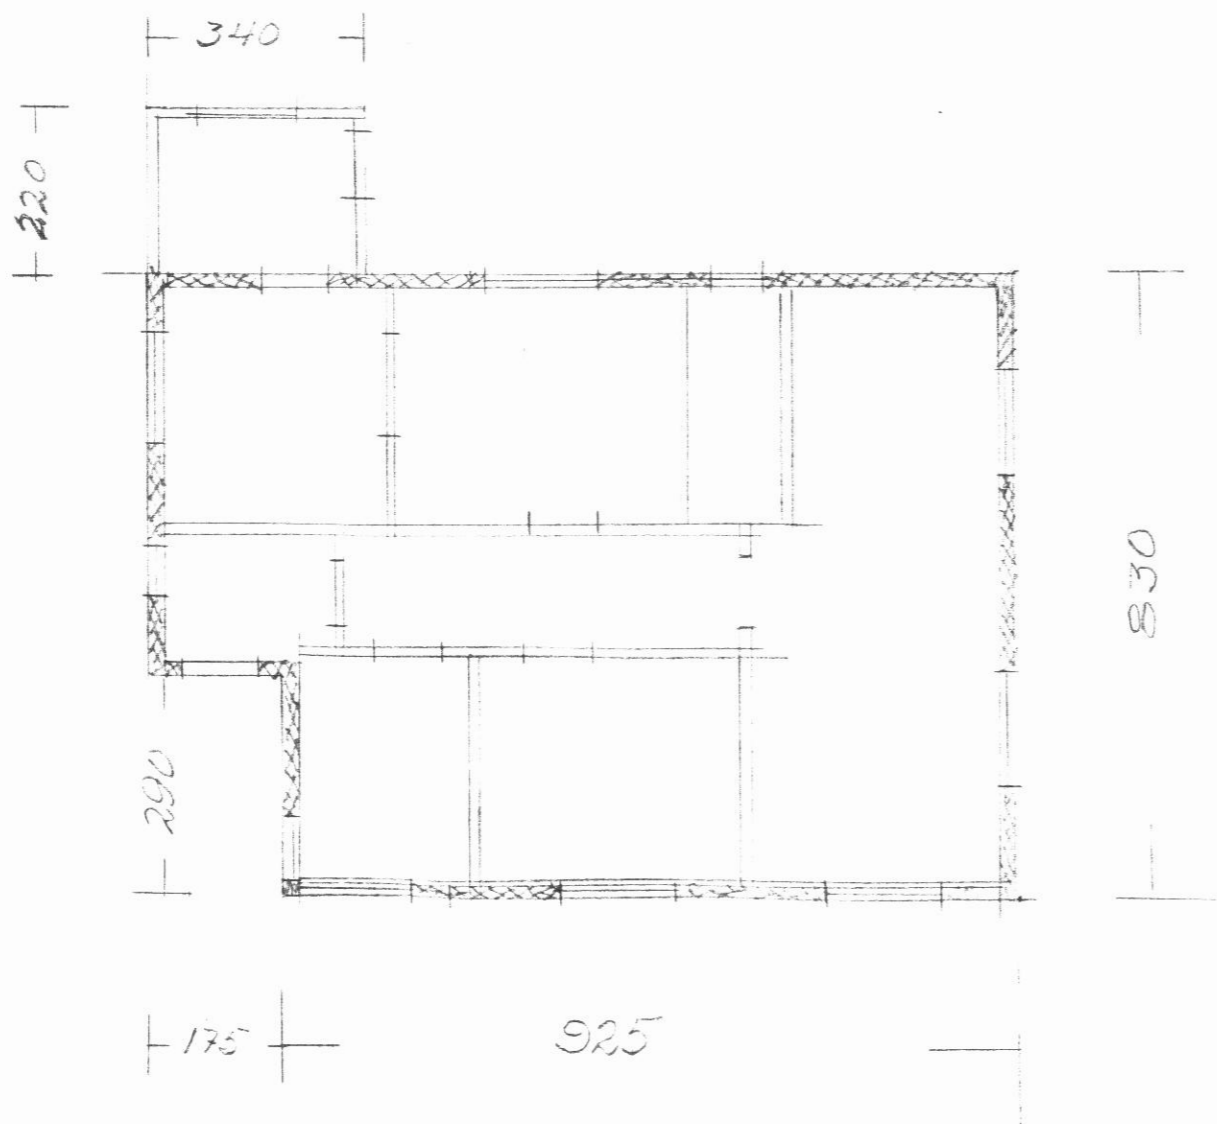

ARNARHYOLLA
KARLSR. TORGE

104 M² 324 M³

M 1:100

Datum: 14.3.1944
Gang: -