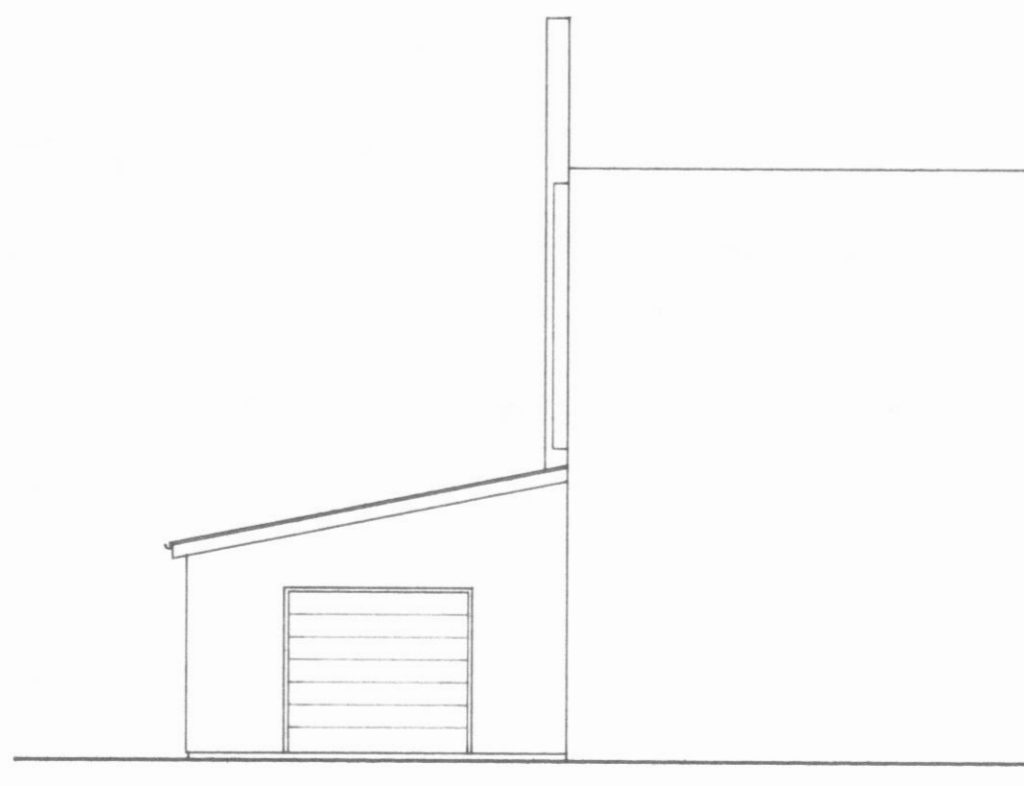

Samþ.  
8/11 '95.  
Lof

AUSTUR

MKV. 1:100

NORDUR

MKV. 1:100

SUÐUR

MKV. 1:100

**TEIKNISTOFAN  
TORGIÐ**  
RÁÐGJÖF — HÖNNUN — EFTIRLIT  
ARMÓU 36, 108 REYKJAVÍK, Sími 568-8868, FAX 568-8878  
Doroteinn Friðbjófnason, byggingateknifræðingur  
Magnús Þ. Guðmundsson, innviðsæðingur

VERK:	SÖLTUNARFÉLAG DALVÍKUR HAFNARBRAUT DALVÍK				
TEIKNING:	GRUNNMYND, AFSTÖÐUMYND OG SNIÐ				
TEIKN. NR.:	102	DAGS:	24.08.95.	BREYTT:	A
KVARDI 1 :	100/500	VERK NR.:	95-910	HANNAÐ:	PF