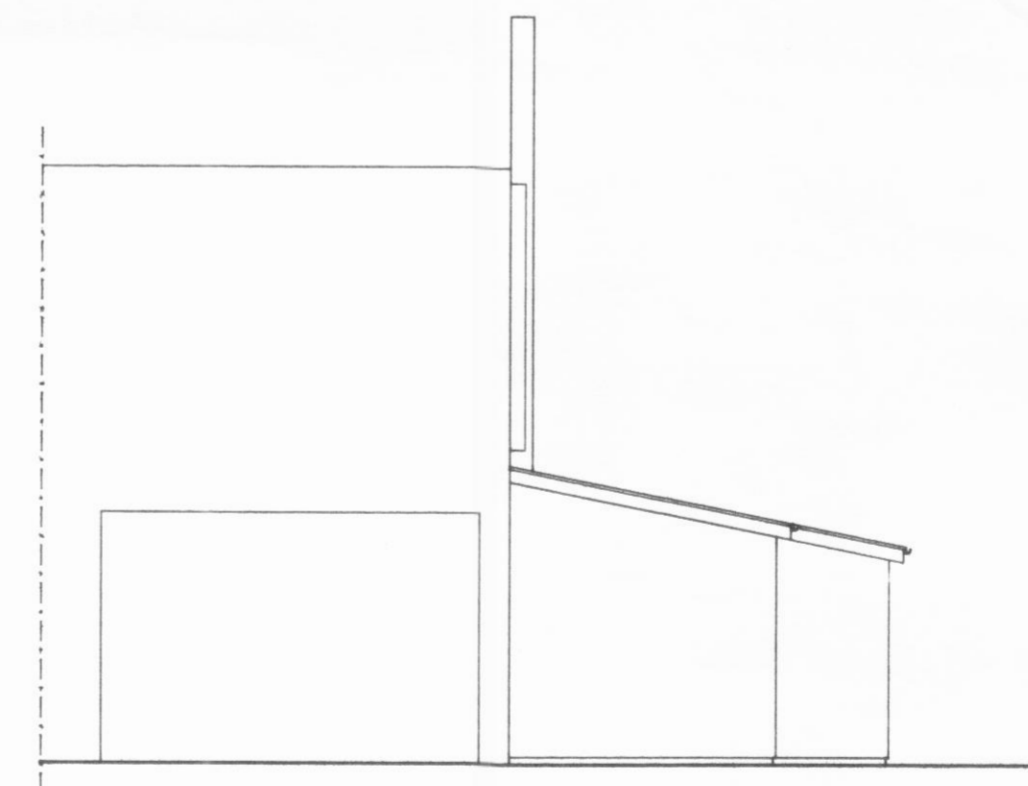

Samþ.  
8/11 '95.  
Lof

AUSTUR

MKV. 1:100

NORDUR

MKV. 1:100

SUÐUR

MKV. 1:100

**TEIKNISTOFAN  
TORGIÐ**  
RÁÐGJÖF — HÖNNUN — EFTIRLIT  
ARMÓU 36, 108 REYKJAVÍK, Sími 568-8868, FAX 568-8878  
Doroteinn Friðbjófnason, byggingateknifræðingur  
Magnús Þ. Guðmundsson, innviðsæðingur

VERK:	SÖLTUNARFÉLAG DALVÍKUR HAFNARBRAUT DALVÍK				
TEIKNING:	GRUNNMYND, AFSTÖÐUMYND OG SNIÐ				
TEIKN. NR.:	102	DAGS:	24.08.95.	BREYTT:	A
KVARDI 1 :	100/500	VERK NR.:	95-910	HANNAÐ:	PF