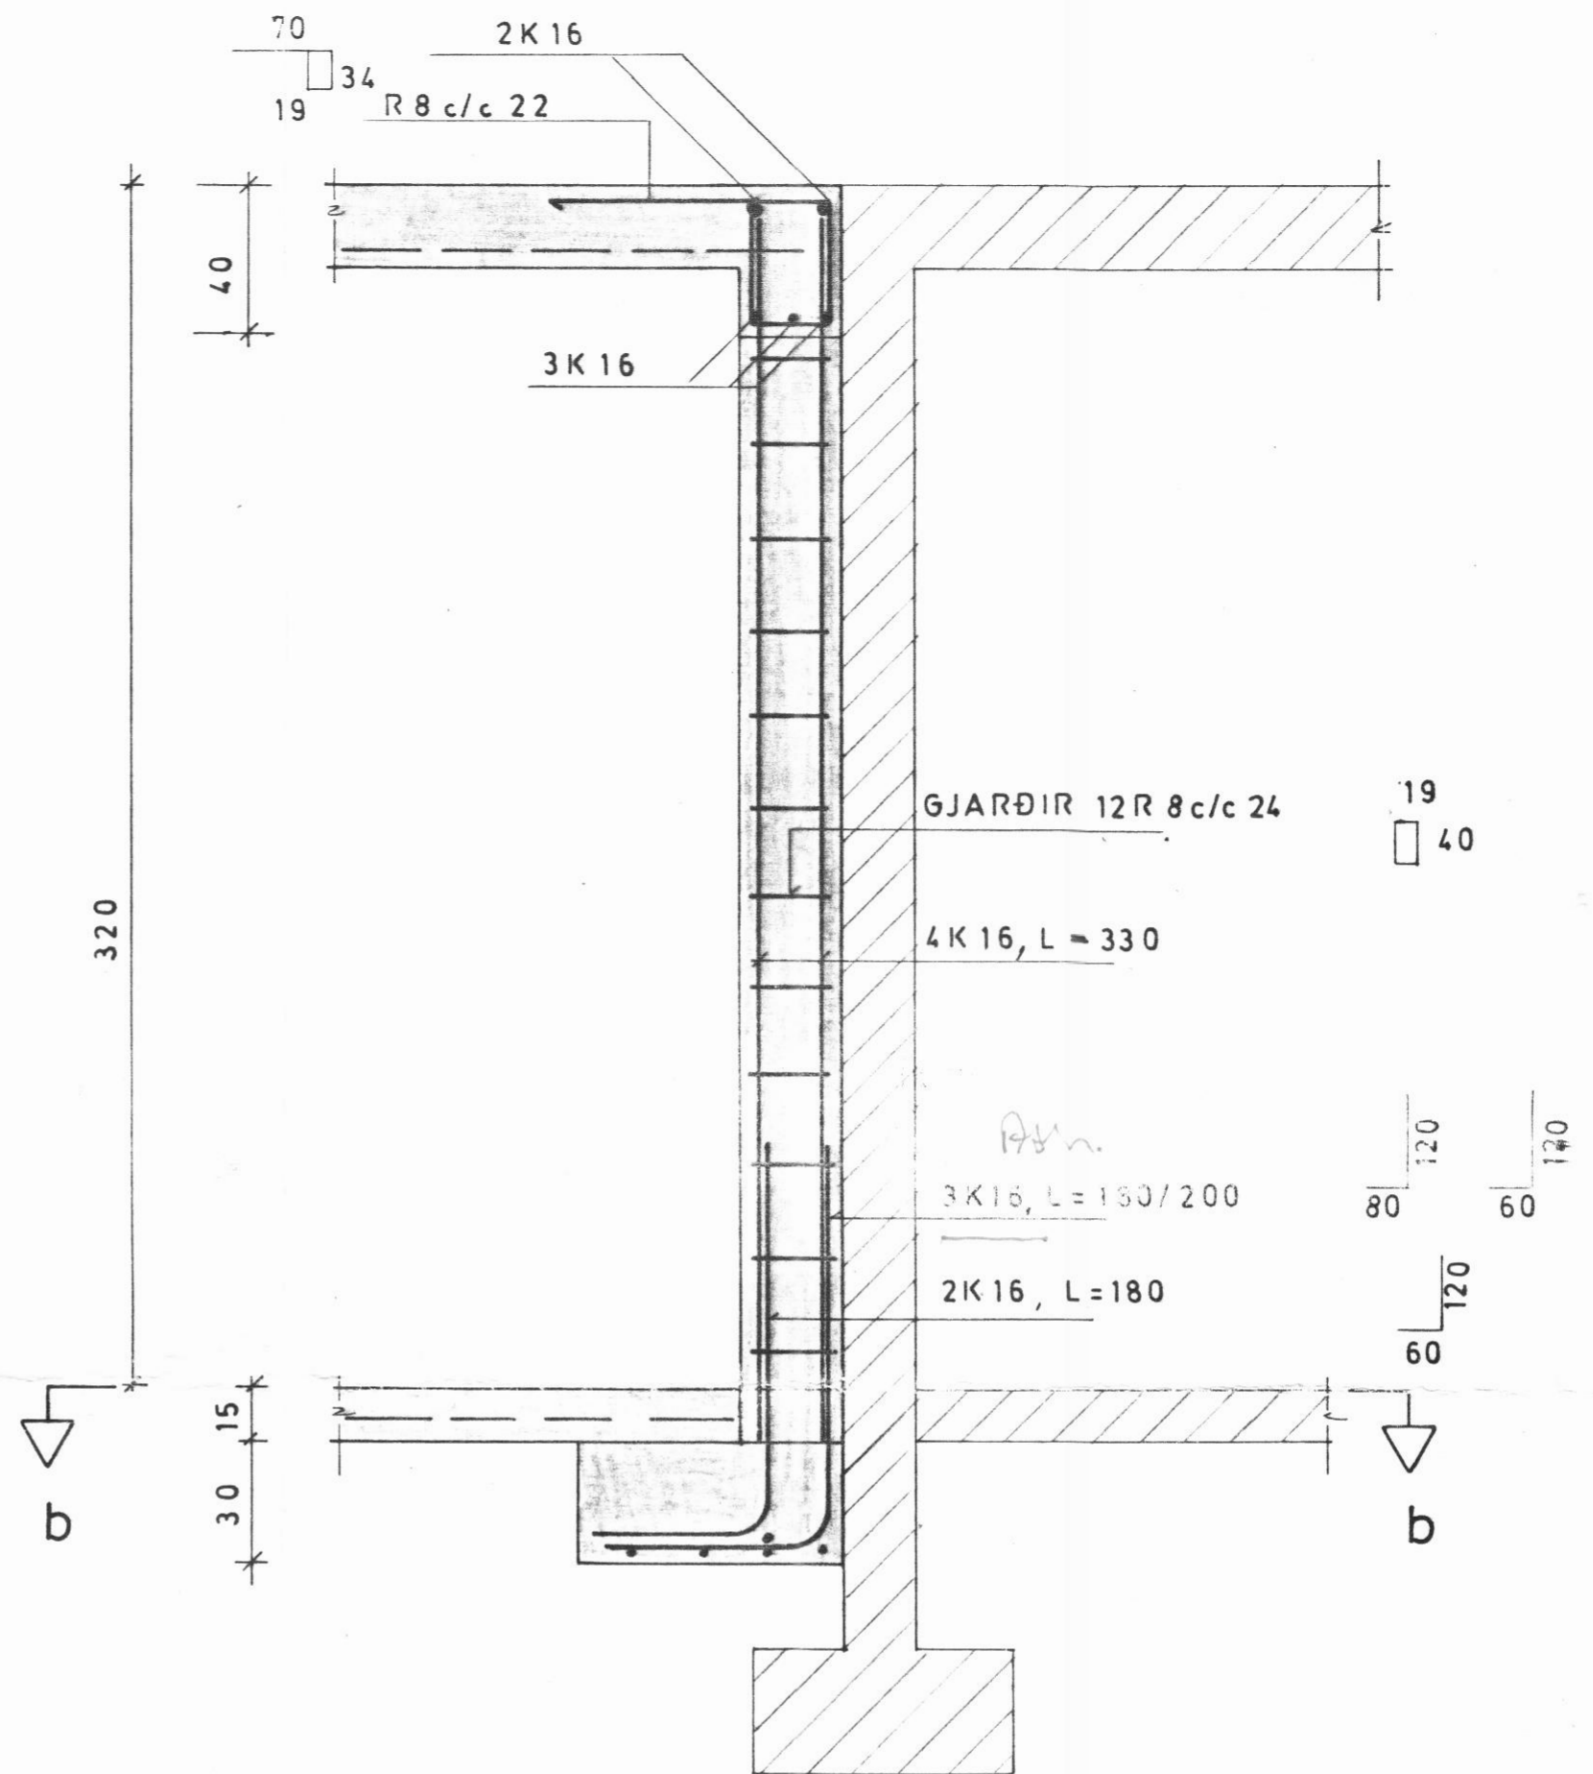

ATH jaratögn fyrir salan

130

SNIÐ 1-1 1:20

LÍNA 3B-C-D
 --- 4 ---
 --- 5 ---

a-a mkv. 1:20

27
27
25x25
ATH

SNIÐ 2-2 1:20

LÍNA 6B, 6C, 6D.