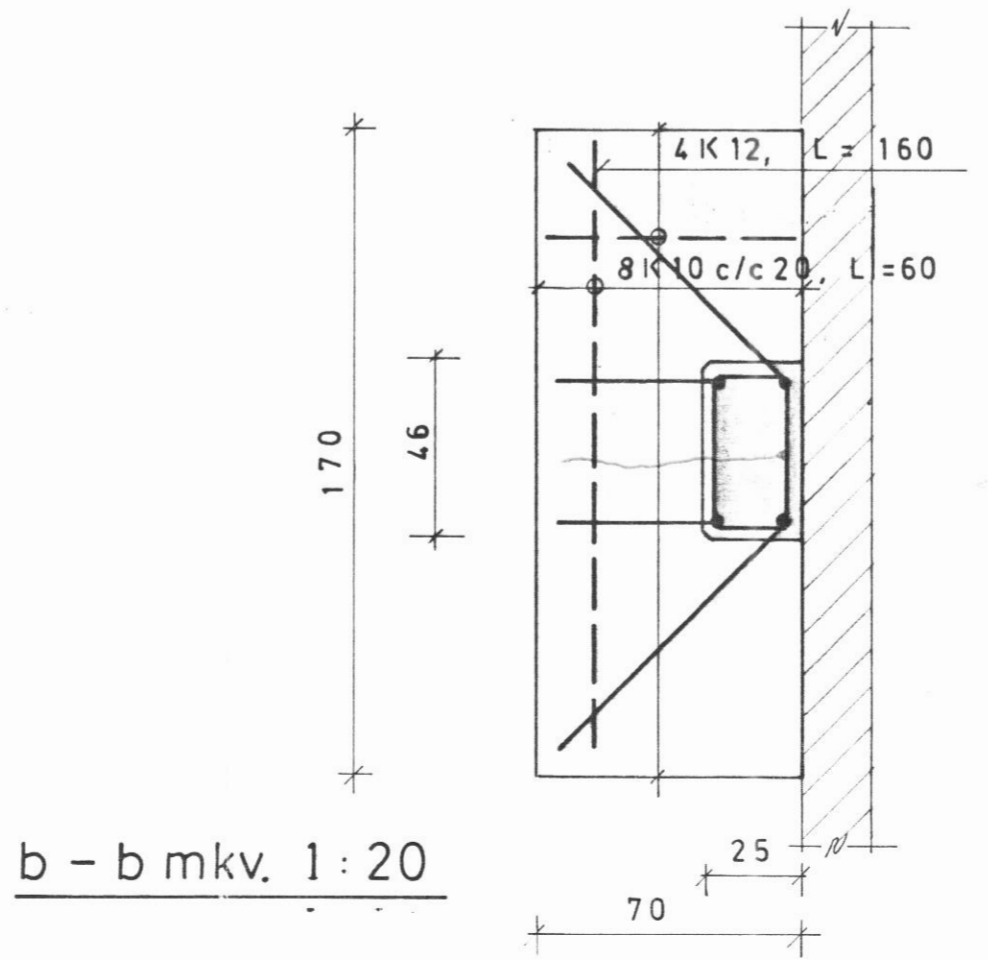

ATH jaratögn fyrir salan

130

SNIÐ 1-1 1:20

LÍNA 3B-C-D
 --- 4 ---
 --- 5 ---

a-a mkv. 1:20

27
27
25x25
ATH

SNIÐ 2-2 1:20

LÍNA 6B, 6C, 6D.