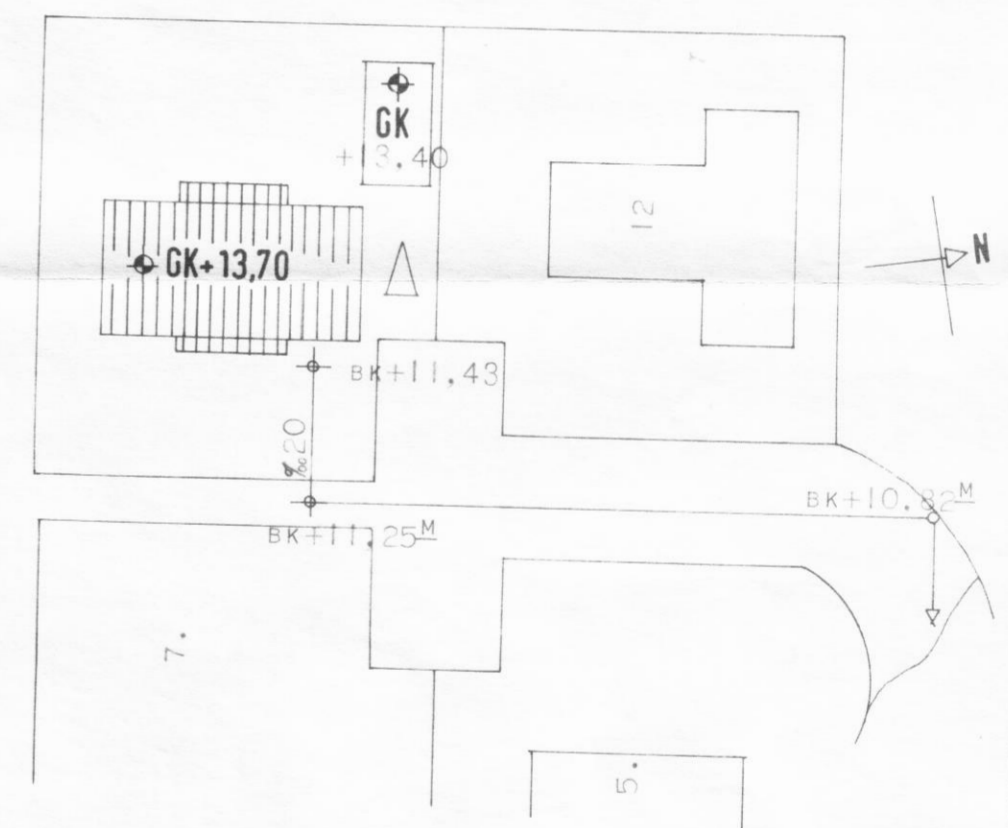

BÍLAGEYMSLA

ATH: EKKI SKAL HEFJA VUNU VÍÐ FRÁRENSLISLAGNIR FYRR EN FULLVIST ER AÐ NÆGJANLEGUR HALLI NAIST FRÁ HREINSIBRUNNI OG AÐ TENGINGU VÍÐ GÖTULÖGN.

 HÚSNÆÐISSTOFNUN RÍKISINS		
LAUGAVEGI 77, REYKJAVÍK SÍMI 28500		
VERK NR.	A.13.01.	TEIKN. NR. 3.101.
ÖLDUGATA 14. DALVÍK		
FRÁRENSLISLAGNIR		
GRUNNMYND		
AFSTÖÐUMYND		
HANNAÐ	SÚ	STAÐFERT
REIKNAD	SÚ	YFIRFARID
TEIKNAD	BH	
KVARÐI	1:50, 1:500	
<i>Handwritten signatures and dates</i>		