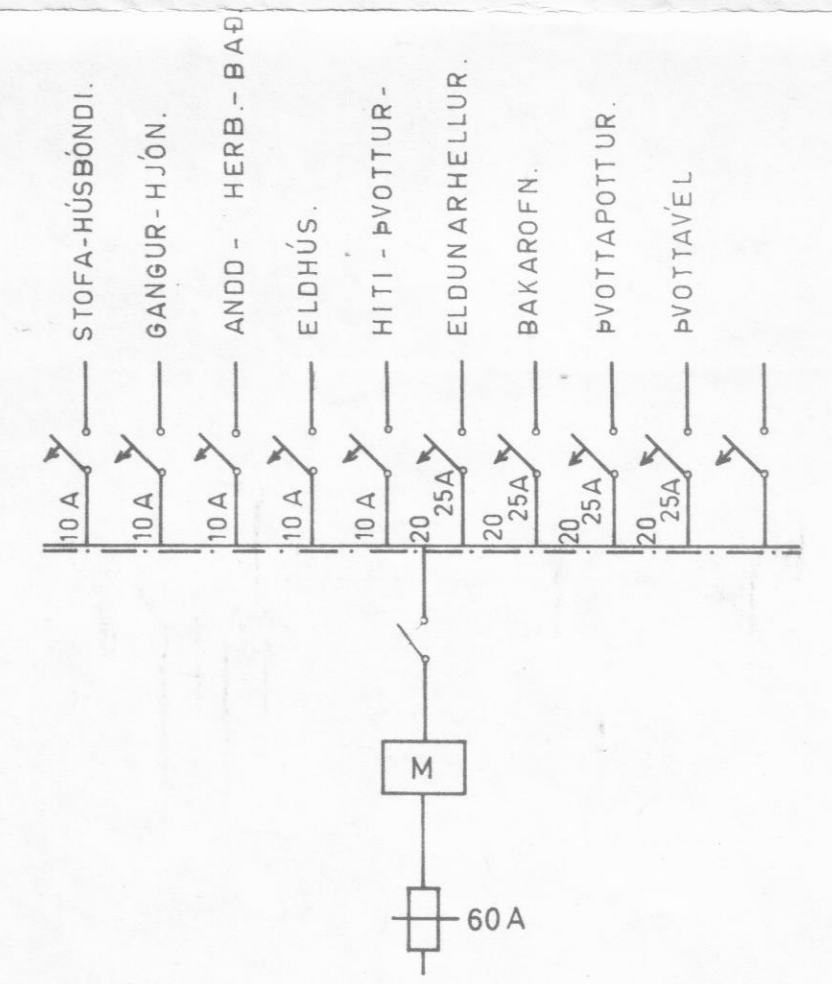

SKÝRINGAR.

1. ROFAR: 110 CM. FRÁ GÖLFI.
2. TENGLAR: 20 " " " NEMA:
3. " 110 " " " YFIR ELDHÚSBORDI-Í ÞVOTTI.
4. " 70 " " " FYRIR HELLUR, BAKAROFN, UNDIR TÆKJUM (SÞÁ INNRETTINGA TEIKN.)
5. VEGGLJÓÐS 165 " " " NEMA ANNAD SÉ SÝNT Í SVIGUM.
6. " 135 " " " HITALIÐI: T.
7. " 20 " " " LOFTNET: L, HÁTALARI: FX.
8. " 20 " " " SÍMI: F TENGLADÓÐIR.
9. " 110 " " " RAKVÉLATENGILL
10. VARKASSI NR.113 FRÁ J.B.P. EÐA SAMSVARANDI