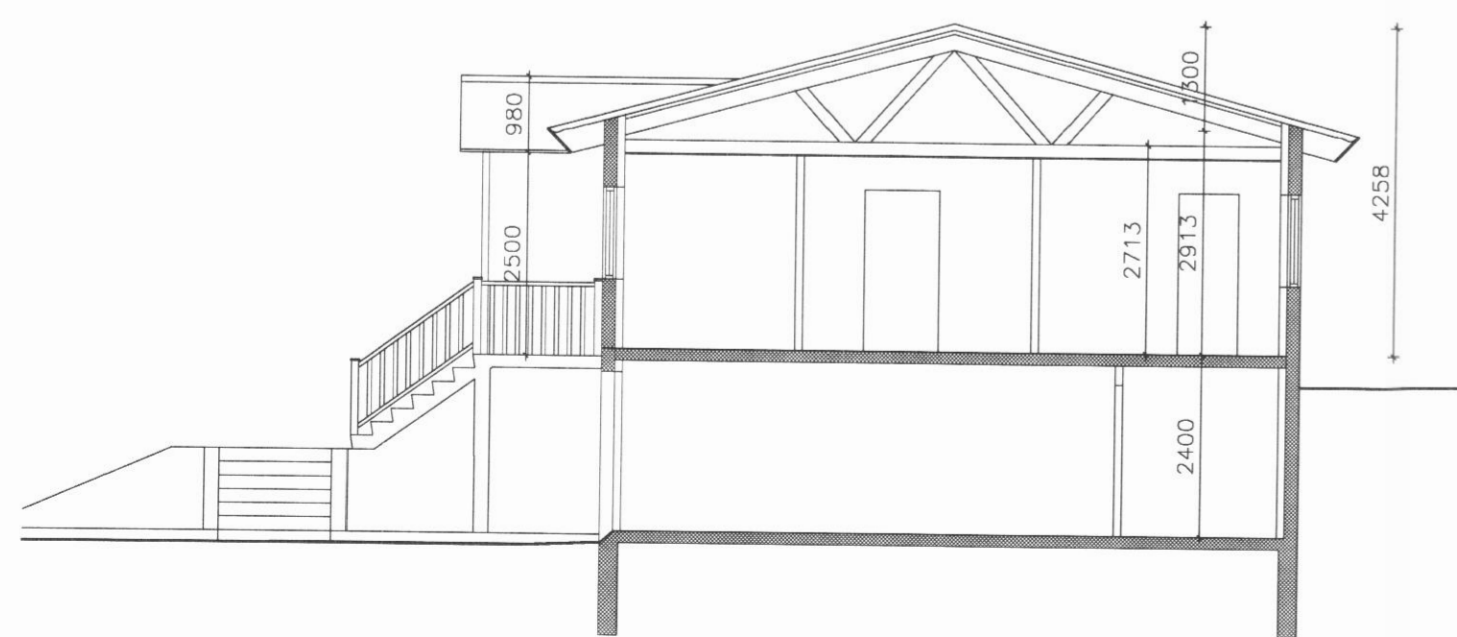

SNID A-A

BREYTINGAR:

- A: 16.12.08 SETJA SKYGGNI VIÐ INNGANG OG STÆKKA ÞAKBRÚNIR.
- B: 28.01.10 GLUGGUM OG HURÐUM Á NORÐUR- OG VESTURHLIÐ BREYTT, NÝR SÓLSKÁLI OG ÞVOTTAHÚS FÆRT.
- C: 03.09.13 SÓLSKÁLA BREYTT

SKÝRINGAR:

HÚS TEIKNAD AF HELGA HAFLIÐASYNI FAI Í NÓV 1978

ÆGISGATA 6, DALVÍK

Anna Margrét Hauksdóttir arkitekt · kt. 120665 - 3169
Anton Örn Brynjarsson verkfræðingur · kt. 270559 - 7199
Fanney Hauksdóttir arkitekt · kt. 170561 - 7249
Haukur Haraldsson tæknifræðingur · kt. 260938 - 2079

Hönnuður: *Fanney H.*
Hönnunarstjóri: *Fanney H.*

Útlit, snið

ARKITEKTÚR · VERKFRÆÐI · HÖNNUN

Dagsetning: 28.01.2010
Mælikvarði: 1:100
Teiknað: HJ, AMH
Yfirfarið: HH
Breyting: C

A102