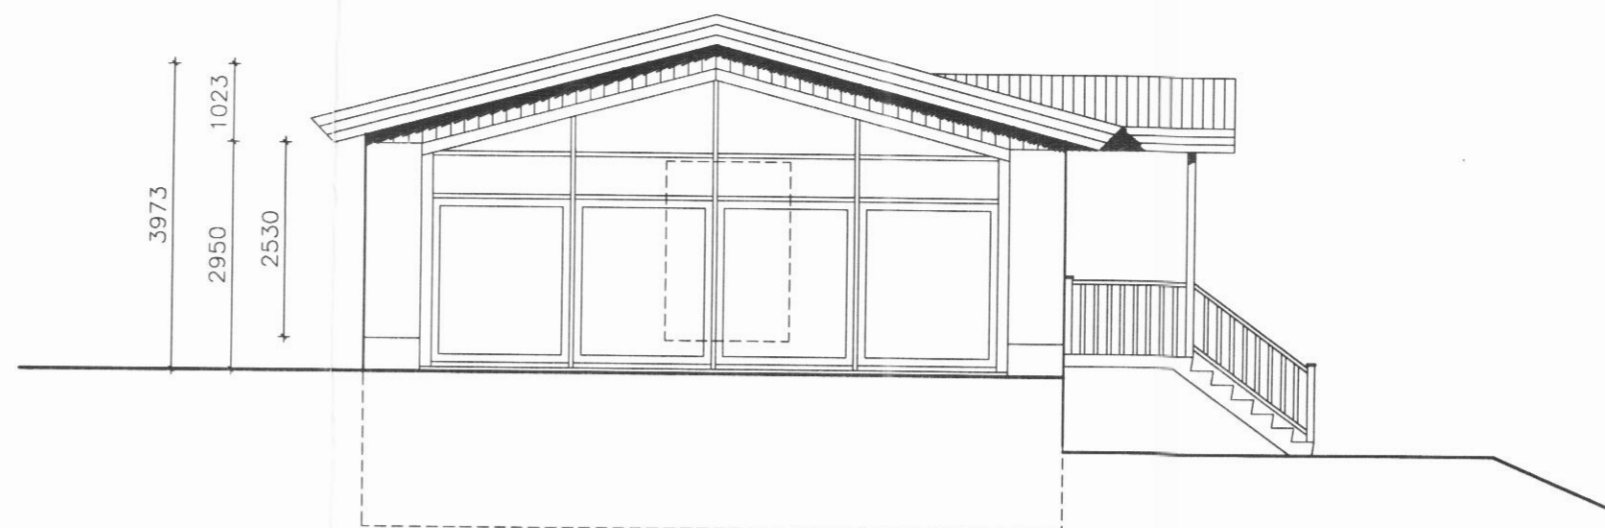

VESTUR

BREYTINGAR:

- A: 16.12.08 SETJA SKYGGNI VIÐ INNGANG OG STÆKKA ÞAKBRÚNIR.
- B: 28.01.10 GLUGGUM OG HURÐUM Á NORÐUR- OG VESTURHLIÐ BREYTT, NÝR SÓLSKÁLI OG ÞVOTTAHÚS FÆRT.
- C: 03.09.13 SÓLSKÁLA BREYTT

SKÝRINGAR:

HÚS TEIKNAD AF HELGA HAFLIÐASYNI FAI Í NÓV 1978

ÆGISGATA 6, DALVÍK

Anna Margrét Hauksdóttir arkitekt · kt. 120665 - 3169
Anton Örn Brynjarsson verkfræðingur · kt. 270559 - 7199
Fanney Hauksdóttir arkitekt · kt. 170561 - 7249
Haukur Haraldsson tæknifræðingur · kt. 260938 - 2079

Hönnuður: *Fanney H.*
Hönnunarstjóri: *Fanney H.*

Útlit, snið

ARKITEKTÚR · VERKFRÆÐI · HÖNNUN

Dagsetning: 28.01.2010
Mælikvarði: 1:100
Teiknað: HJ, AMH
Yfirfarið: HH
Breyting: C

A102