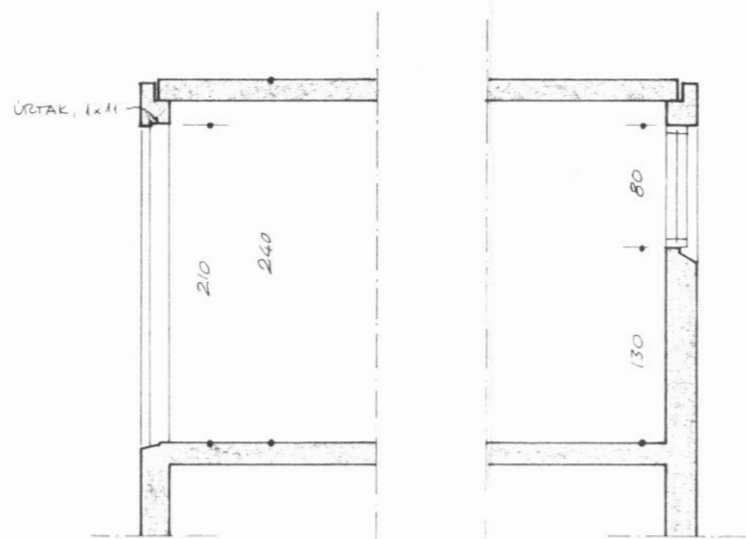

SKURÐUR A-A

SKURÐUR B-B

SKURÐUR C-C

1:5

1:5

VIÐ ALLAR SÝNLEGAR ÚTBRÚNIR
KOMI PRÍHYRNINGSLISTAR (2x2 CM) Í MÓT.

EKKI ER GERT RÁÐ FYRIR ÞÚ AD MÚRHÚÐA HÚSH UTAN. HAFNA
SKAL ÞAÐ Í HUGA VIÐ UPPSLÁTT MÓTA, STEYPUVINNU, MÓTARIF O.Þ.H.
+ TÁKNAR STAÐS MÚRAKKERA - SJÁ NÁNAR FYRIRMELI VERKFRÉÐINGA.