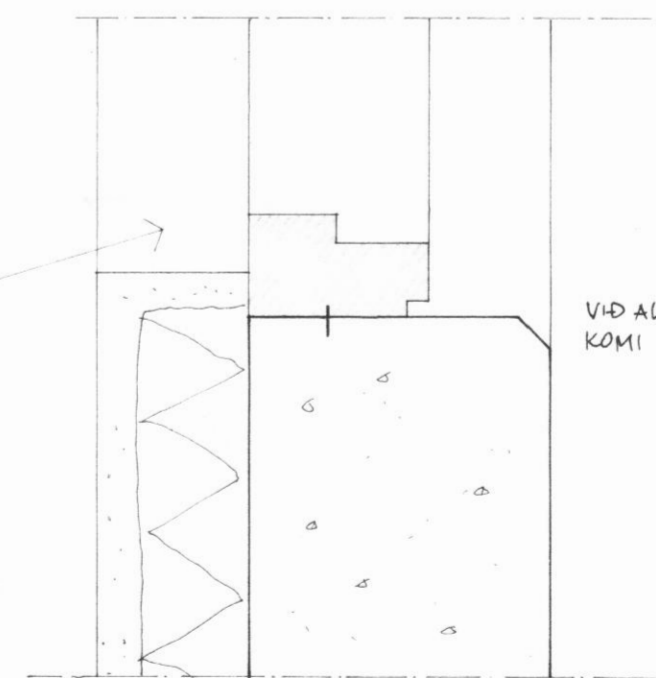

SKURÐUR A-A

SKURÐUR B-B

SKURÐUR C-C

1:5

1:5

VIÐ ALLAR SÝNLEGAR ÚTBRÚNIR
KOMI PRÍHYRNINGSLISTAR (2x2 CM) Í MÓT.

EKKI ER GERT RÁÐ FYRIR ÞÚ AD MÚRHÚÐA HÚSH UTAN. HAFNA
SKAL ÞAÐ Í HUGA VIÐ UPPSLÁTT MÓTA, STEYPUVINNU, MÓTARIF O.Þ.H.
+ TÁKNAR STAÐS MÚRAKKERA - SJÁ NÁNAR FYRIRMELI VERKFRÉÐINGA.