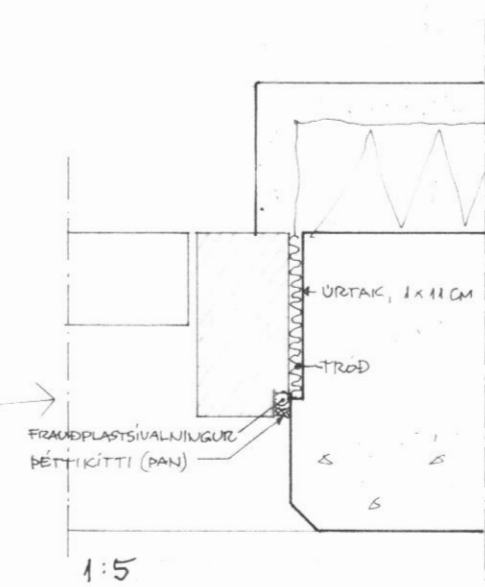

SKURÐUR A-A

SKURÐUR B-B

SKURÐUR C-C

1:5

1:5

VIÐ ALLAR SÝNLEGAR ÚTBRÚNIR
KOMI PRÍHYRNINGSLISTAR (2x2 CM) Í MÓT.

EKKI ER GERT RÁÐ FYRIR ÞÚ AD MÚRHÚÐA HÚSH UTAN. HAFNA
SKAL ÞAÐ Í HUGA VIÐ UPPSLÁTT MÓTA, STEYPUVINNU, MÓTARIF O.Þ.H.
+ TÁKNAR STAÐS MÚRAKKERA - SJÁ NÁNAR FYRIRMELI VERKFRÉÐINGA.