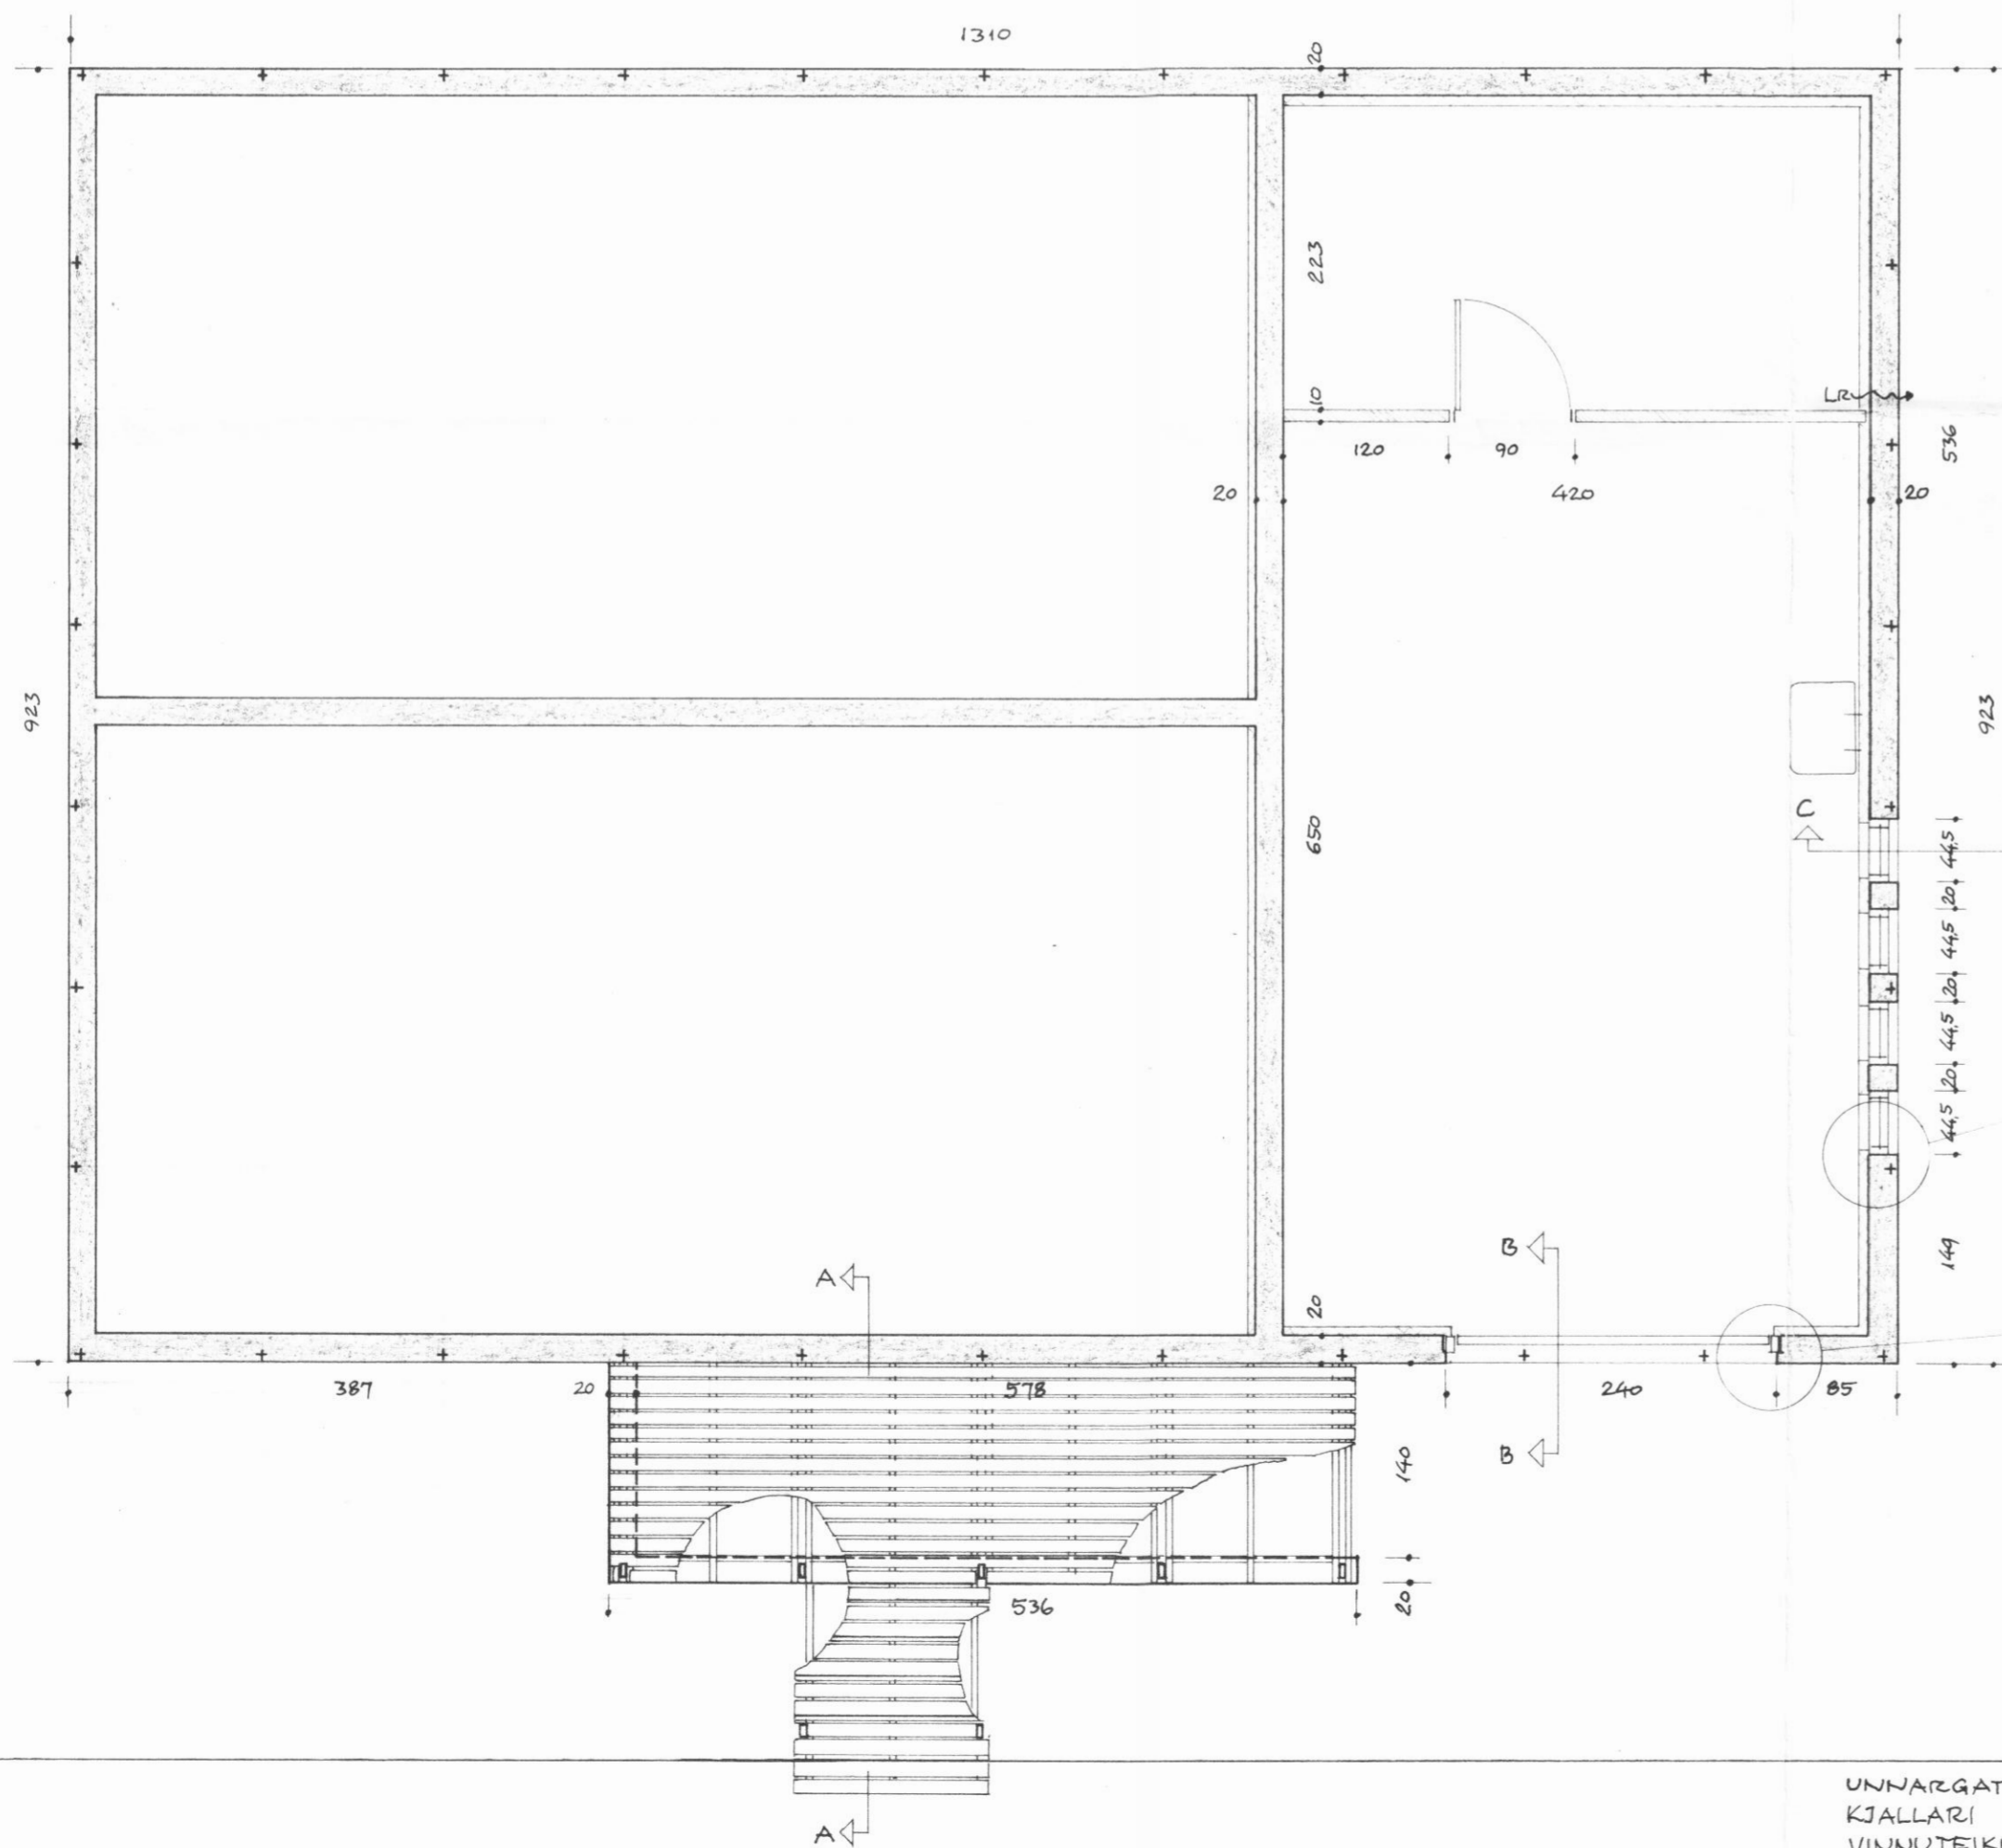

SKURÐUR A-A

SKURÐUR B-B

SKURÐUR C-C

1:5

1:5

VIÐ ALLAR SÝNLEGAR ÚTBRÚNIR
KOMI PRÍHYRNINGSLISTAR (2x2 CM) Í MÓT.

EKKI ER GERT RÁÐ FYRIR ÞÚ AD MÚRHÚÐA HÚSH UTAN. HAFNA
SKAL ÞAÐ Í HUGA VIÐ UPPSLÁTT MÓTA, STEYPUVINNU, MÓTARIF O.Þ.H.
+ TÁKNAR STAÐS MÚRAKKERA - SJÁ NÁNAR FYRIRMELI VERKFRÉÐINGA.