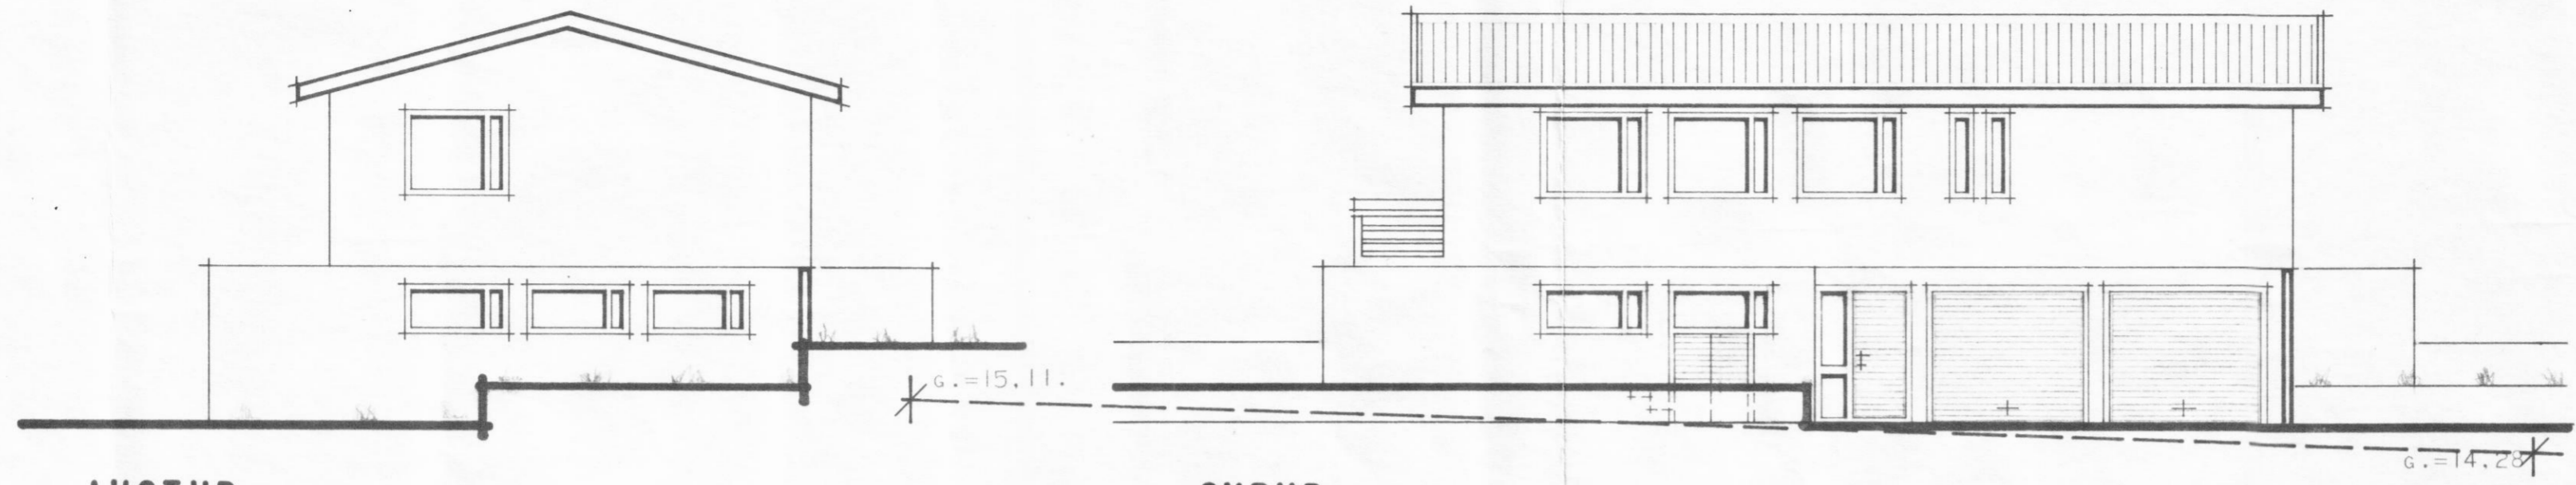

25/6 '79.

AUSTUR.

SUÐUR.

VESTUR.

NORÐUR.

ÞVERSNEIÐING B.-B.

ATH.
HÚSIÐ ER HITAD UPP MEÐ HITAVEITU.

BRÚTTÓFLATARMÁL HÆÐAR.....	113 m ²
BRÚTTÓFLATARMÁL KJALLARA....	106 m ²
NETTÓFLATARMÁL ÍBÚÐAR.....	139 m ²
BRÚTTÓRÚMMÁL HÚSS.....	666 m ³
FLATARMÁL LÓÐAR.....	715 m ²