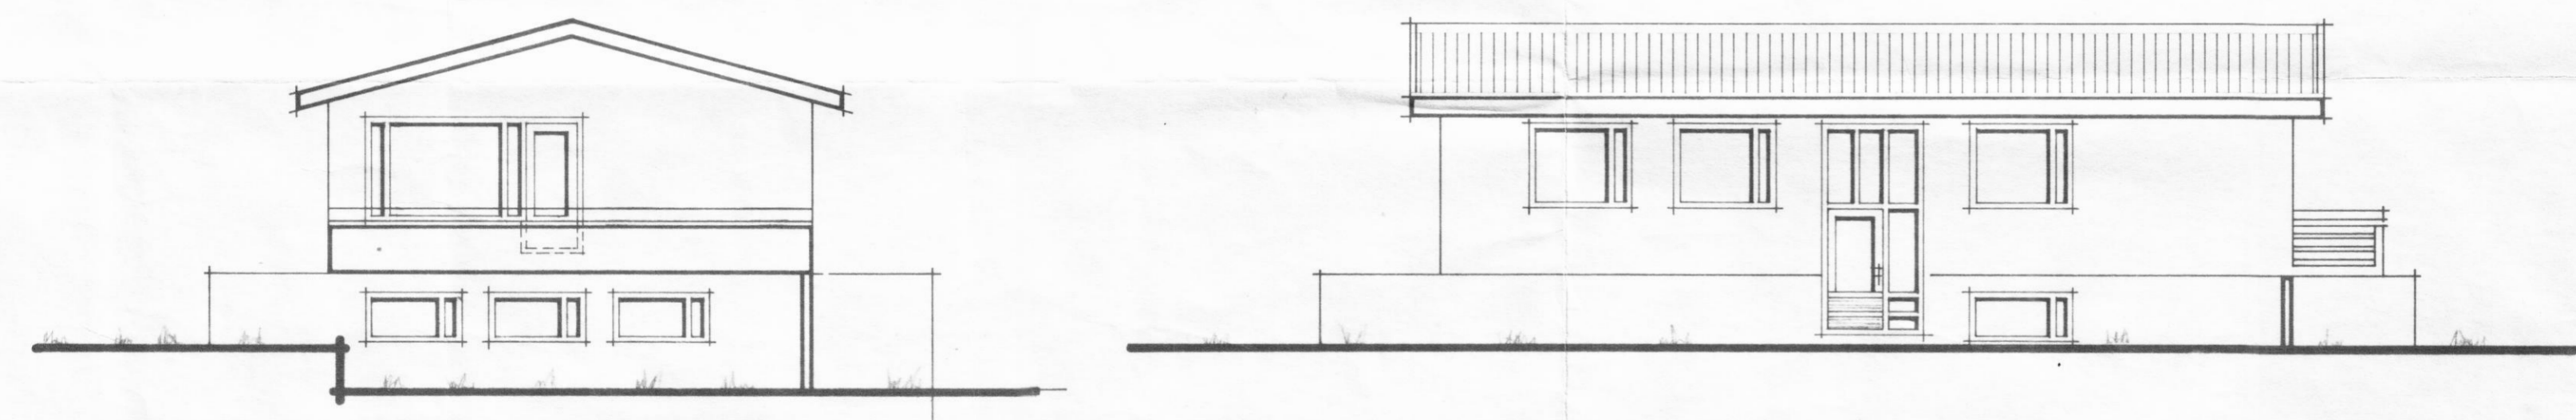

25/6 '79.

AUSTUR.

SUÐUR.

VESTUR.

NORÐUR.

ÞVERSNEIÐING B.-B.

ATH.
HÚSIÐ ER HITAD UPP MEÐ HITAVEITU.

BRÚTTÓFLATARMÁL HÆÐAR.....	113 m ²
BRÚTTÓFLATARMÁL KJALLARA....	106 m ²
NETTÓFLATARMÁL ÍBÚÐAR.....	139 m ²
BRÚTTÓRÚMMÁL HÚSS.....	666 m ³
FLATARMÁL LÓÐAR.....	715 m ²