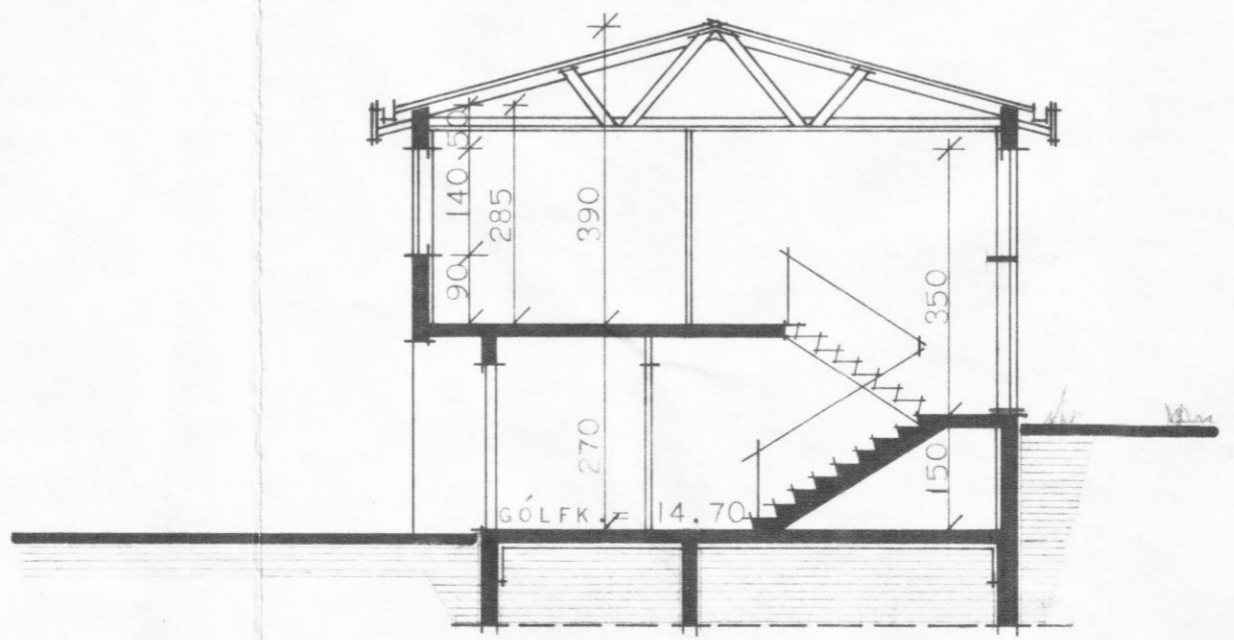

25/6 '79.

AUSTUR.

SUÐUR.

VESTUR.

NORÐUR.

ÞVERSNEIÐING B.-B.

ATH.
HÚSIÐ ER HITAD UPP MEÐ HITAVEITU.

BRÚTTÓFLATARMÁL HÆÐAR.....	113 m ²
BRÚTTÓFLATARMÁL KJALLARA....	106 m ²
NETTÓFLATARMÁL ÍBÚÐAR.....	139 m ²
BRÚTTÓRÚMMÁL HÚSS.....	666 m ³
FLATARMÁL LÓÐAR.....	715 m ²