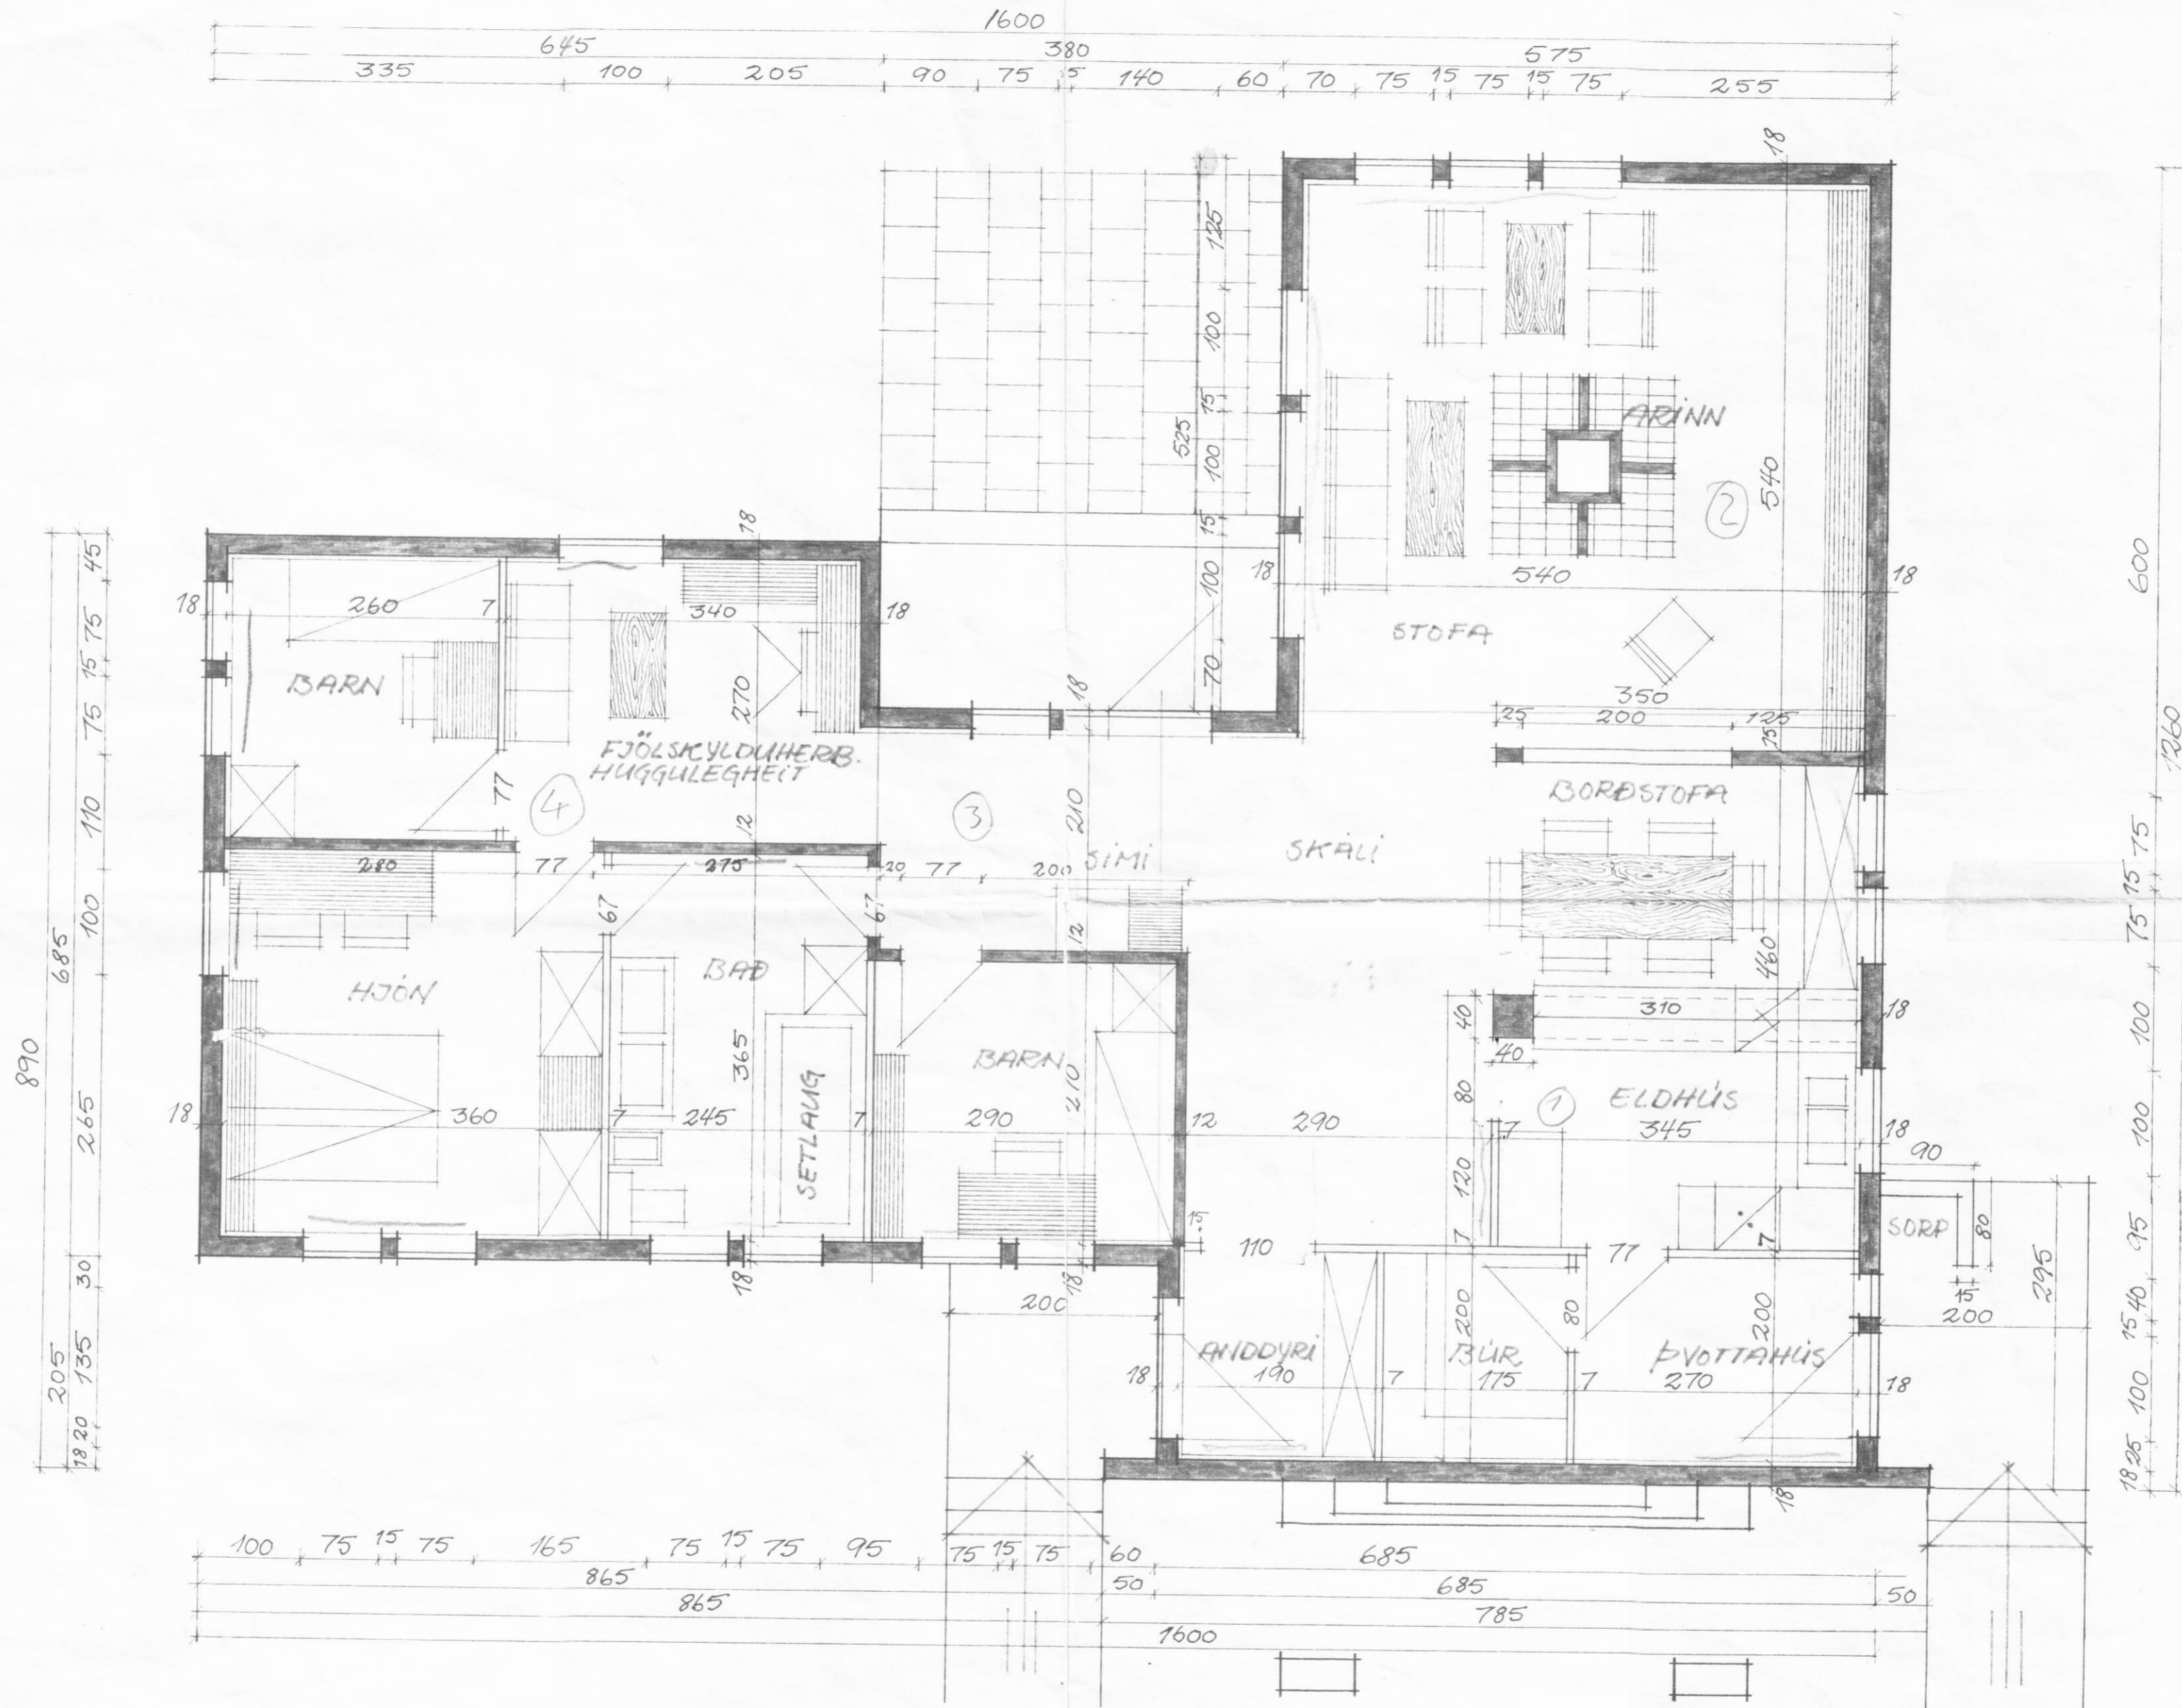

SUARFADARBRAUT 30 DALVIK

BRÜTTOFLATARMÁL	138.55 m ²	GRUNNMYND	MÁL 1:50
NETTOFLATARMÁL	(139 M ²)		
Brúttó rúmmál	127 M ²	STEFAN BJERNSSON	MARZ - MAI '76
Flatarmál byg.	633.29 m ³		
Brúttó rúmmál -"	34.03 m ²		
	91.80 m ³	BREYTT JAN. '77	