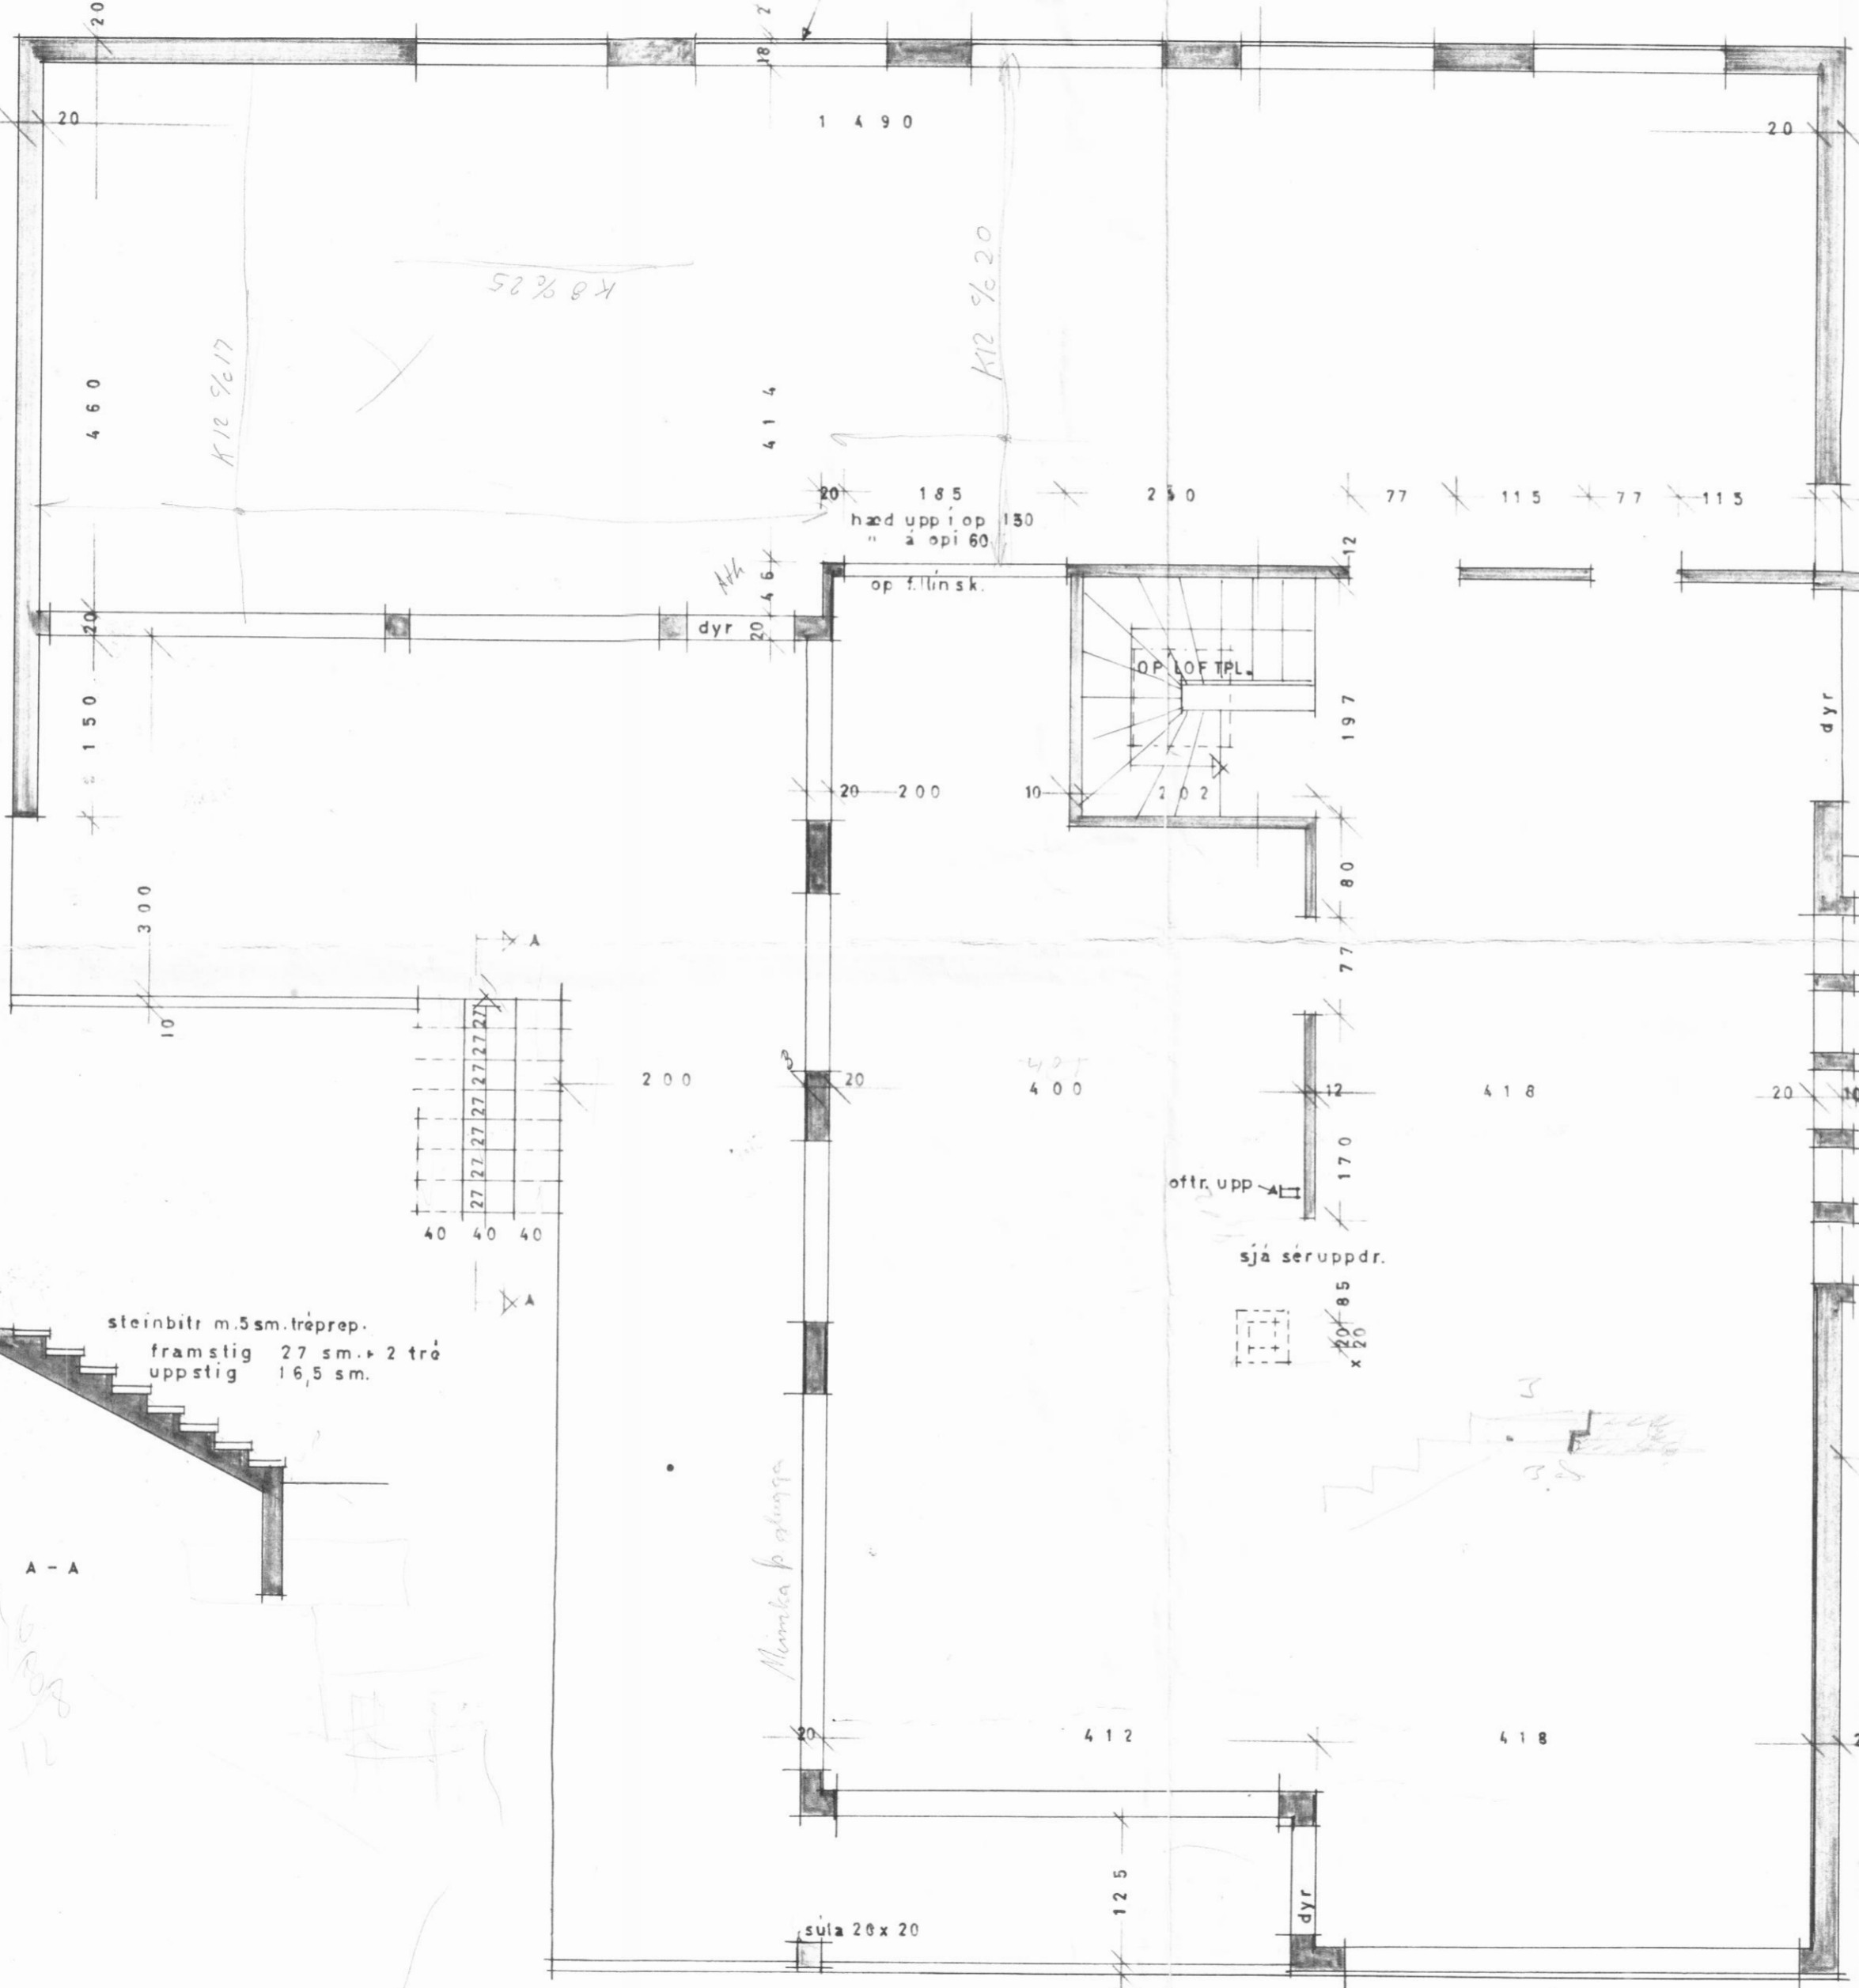

1 5 3 0

2 6 0

3 4 0

Ath
330

160 70 160 70 160 70 160 70 160 70 160 100

2 sm. þynning undir gluggum

GRUNNMYND AF HÆÐ