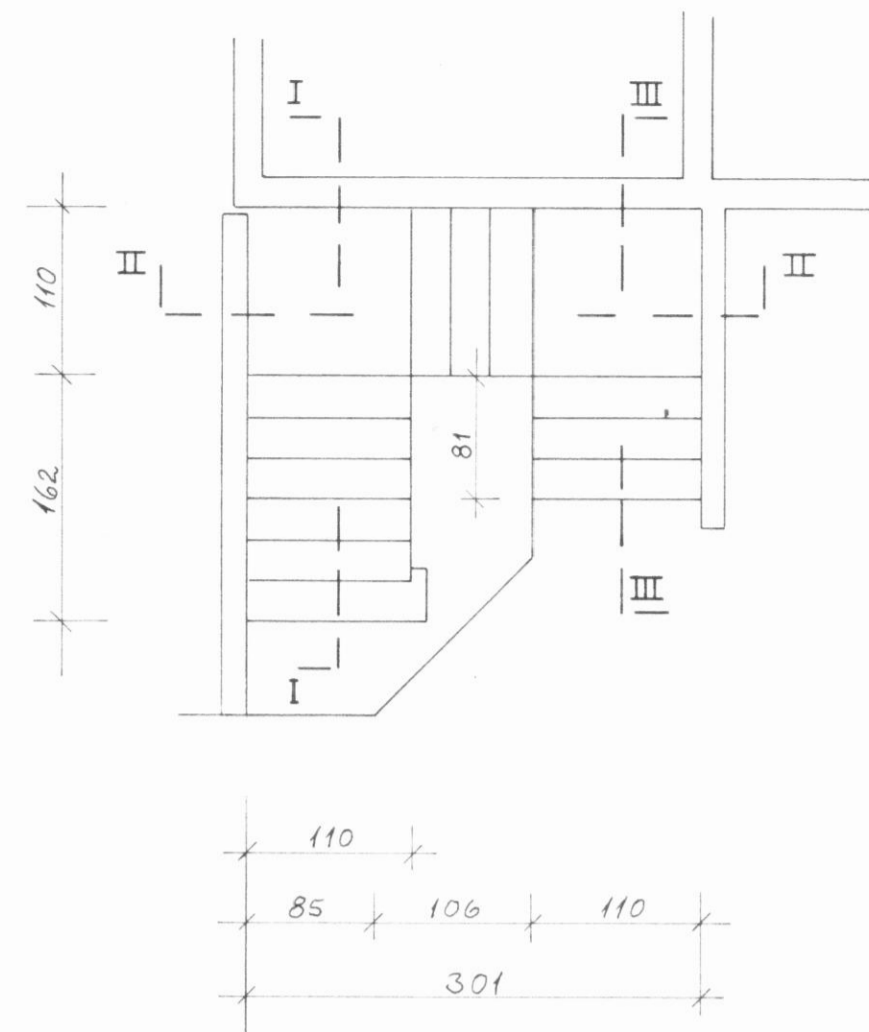

STIGI M. 1:20

I-I M. 1:20

II-II M. 1:20

III-III M. 1:20

LÁRÉTT SNID Í HORN ÚTVEGGJAR

I-I M. 1:20

II-II

IV-IV

A-A

DAGS:	BREYTING	HANNAD	TEGUND BYGGINGAR	BREIDD E
			ALAGSFLOKKUR	LENGD E
			DAGS: A PÖNTUNARUPPDR:	HLIDARHÆÐ
			VERK NR. ADALFRAMLEIÐANDA	
			VIÐKOMANDI TEIKNR. FRAMLEIÐANDA	

STÁLHÝSI H/F

Fellsmúla 26, Reykjavík. Sími: 83711.