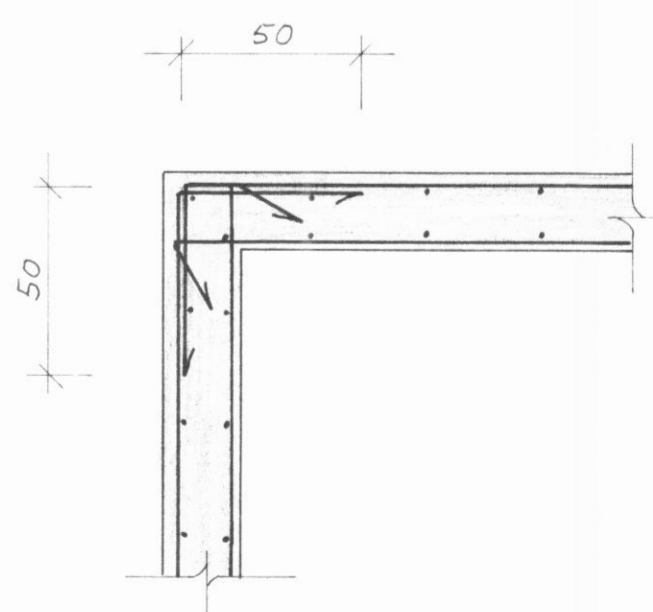

STIGI M. 1:20

I-I M. 1:20

II-II M. 1:20

III-III M. 1:20

LÁRÉTT SNID Í HORN ÚTVEGGJAR

I-I M. 1:20

II-II

IV-IV

A-A

DAGS:	BREYTING	HANNAD	TEGUND BYGGINGAR	BREIDD E
			ALAGSFLOKKUR	LENGD E
			DAGS: A PÖNTUNARUPPDR:	HLIDARHÆÐ
			VERK NR. ADALFRAMLEIÐANDA	
			VIÐKOMANDI TEIKNR. FRAMLEIÐANDA	

STÁLHÝSI H/F

Fellsmúla 26, Reykjavík. Sími: 83711.

DAGS: 22.5.75

HANNAD: G. Bz

TEIKNAD: G. Bz

SAMB.

SVARFÆÐARBRAUT 20 DALVÍK

SNID Í VEGGI - TRÖPPUR

M. 1:20