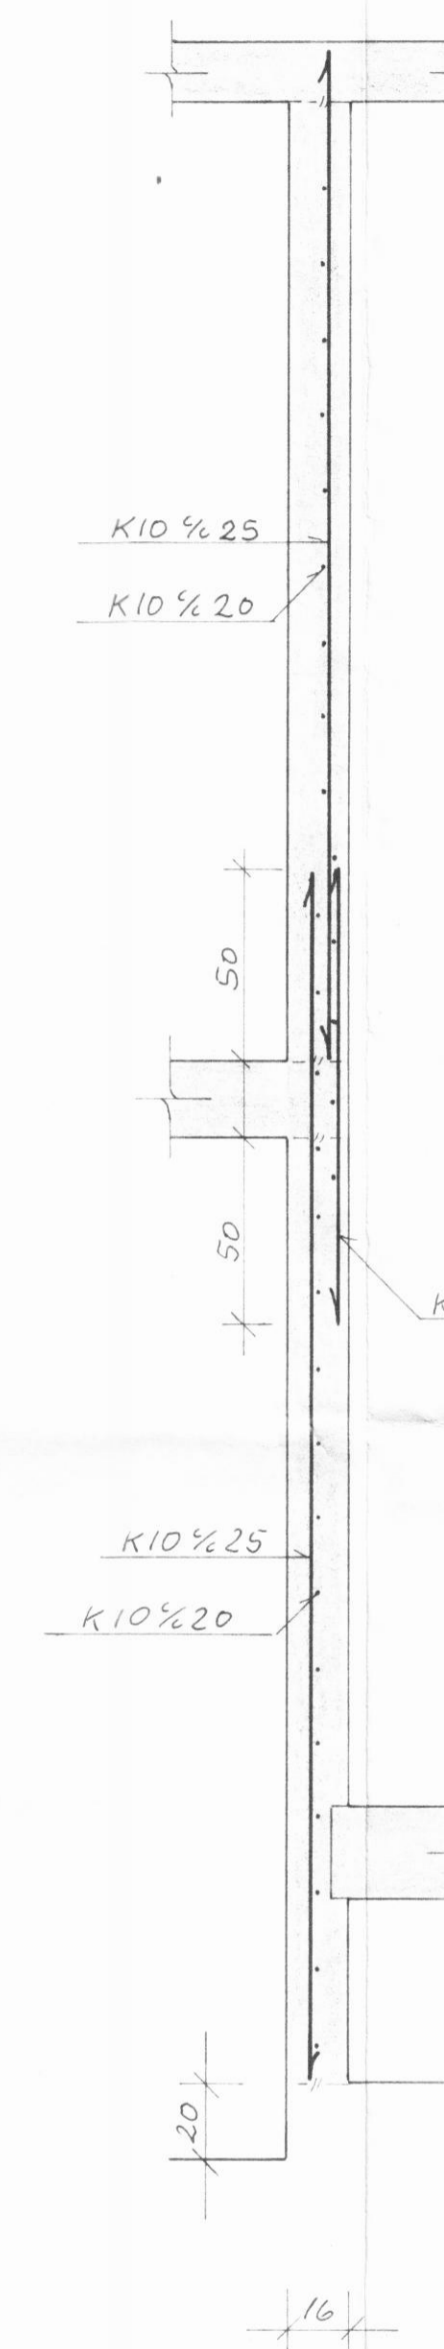

STIGI M. 1:20

I-I M. 1:20

II-II M. 1:20

III-III M. 1:20

LÁRÉTT SNID Í HORN ÚTVEGGJAR

I-I M. 1:20

II-II

IV-IV

A-A

DAGS:	BREYTING	HANNAD	TEGUND BYGGINGAR	BREIDD E
			ALAGSFLOKKUR	LENGD E
			DAGS: A PÖNTUNARUPPDR:	HLIDARHÆÐ
			VERK NR. ADALFRAMLEIÐANDA	
			VIÐKOMANDI TEIKNR. FRAMLEIÐANDA	

STÁLHÝSI H/F

Fellsmúla 26, Reykjavík. Sími: 83711.