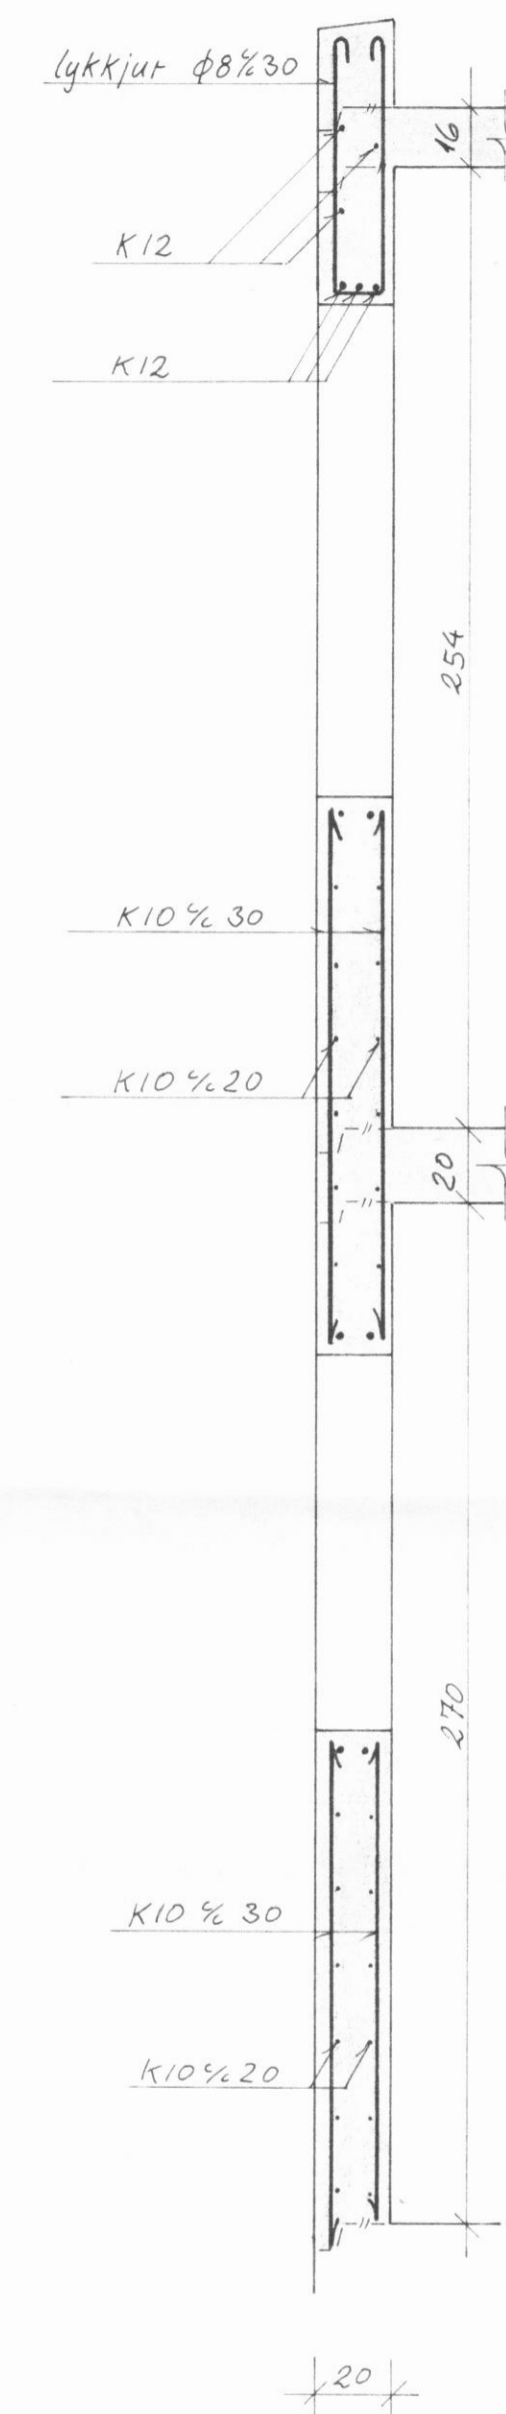

STIGI M. 1:20

I-I M. 1:20

II-II M. 1:20

III-III M. 1:20

LÁRÉTT SNID Í HORN ÚTVEGGJAR

I-I M. 1:20

II-II

IV-IV

A-A

DAGS:	BREYTING	HANNAD	TEGUND BYGGINGAR	BREIDD E
			ALAGSFLOKKUR	LENGD E
			DAGS: A PÖNTUNARUPPDR:	HLIDARHÆÐ
			VERK NR. ADALFRAMLEIÐANDA	
			VIÐKOMANDI TEIKNR. FRAMLEIÐANDA	

STÁLHÝSI H/F

Fellsmúla 26, Reykjavík. Sími: 83711.