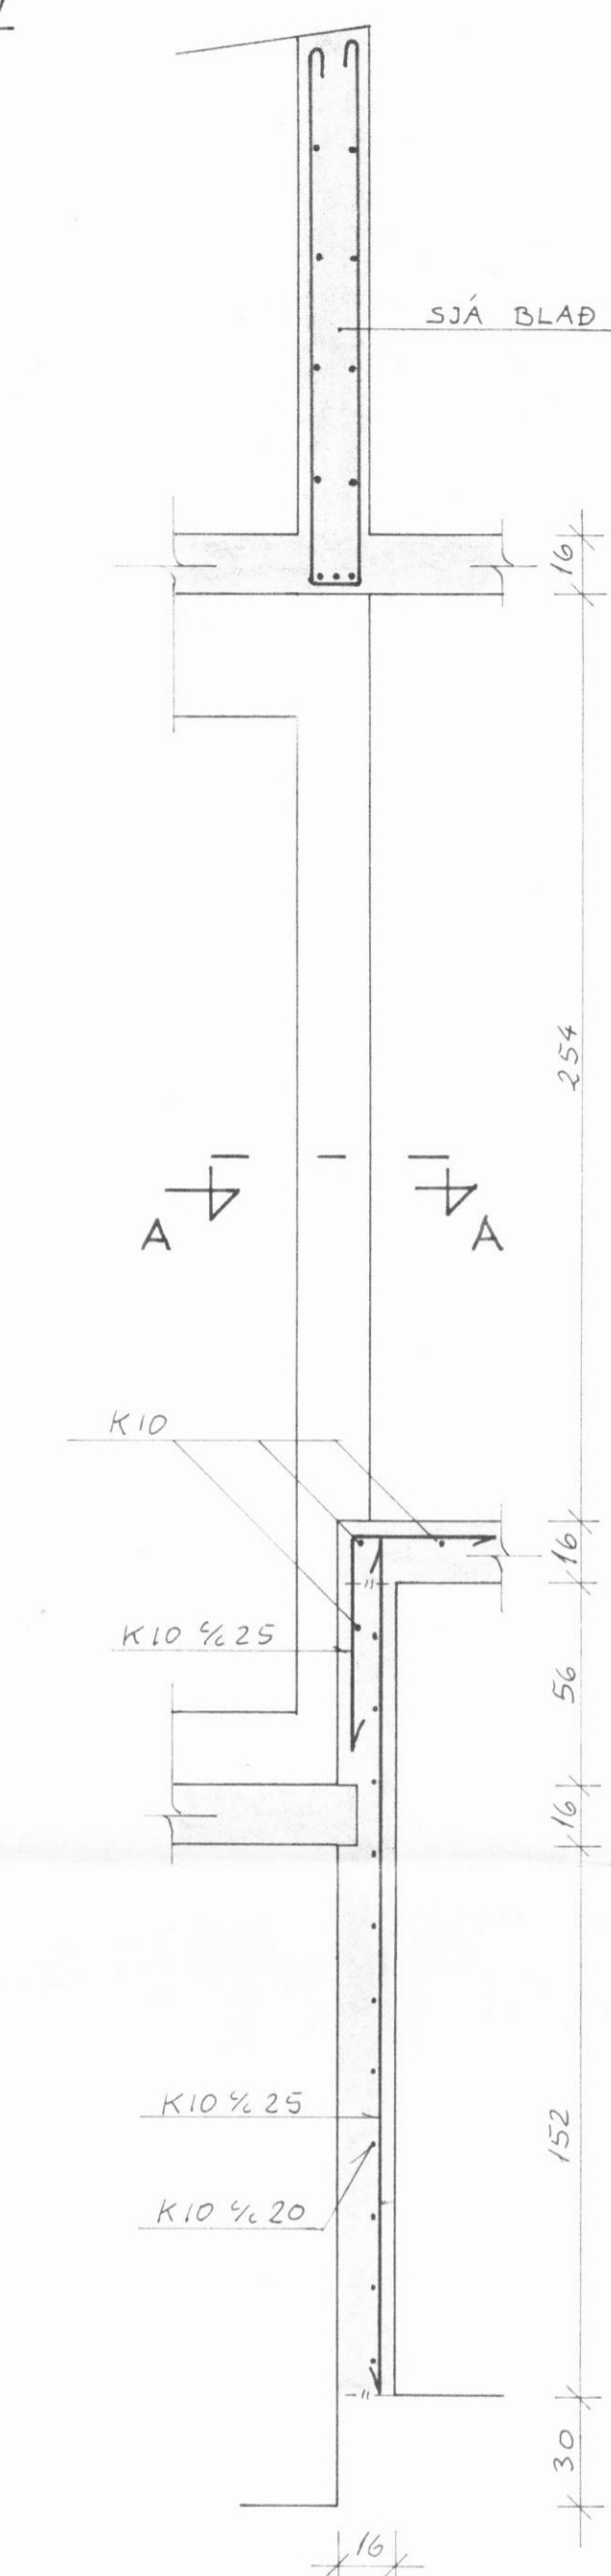

STIGI M. 1:20

I-I M. 1:20

II-II M. 1:20

III-III M. 1:20

LÁRÉTT SNID Í HORN ÚTVEGGJAR

I-I M. 1:20

II-II

IV-IV

A-A

DAGS:	BREYTING	HANNAD	TEGUND BYGGINGAR	BREIDD E
			ALAGSFLOKKUR	LENGD E
			DAGS: A PÖNTUNARUPPDR:	HLIDARHÆÐ
			VERK NR. ADALFRAMLEIÐANDA	
			VIÐKOMANDI TEIKNR. FRAMLEIÐANDA	

STÁLHÝSI H/F

Fellsmúla 26, Reykjavík. Sími: 83711.