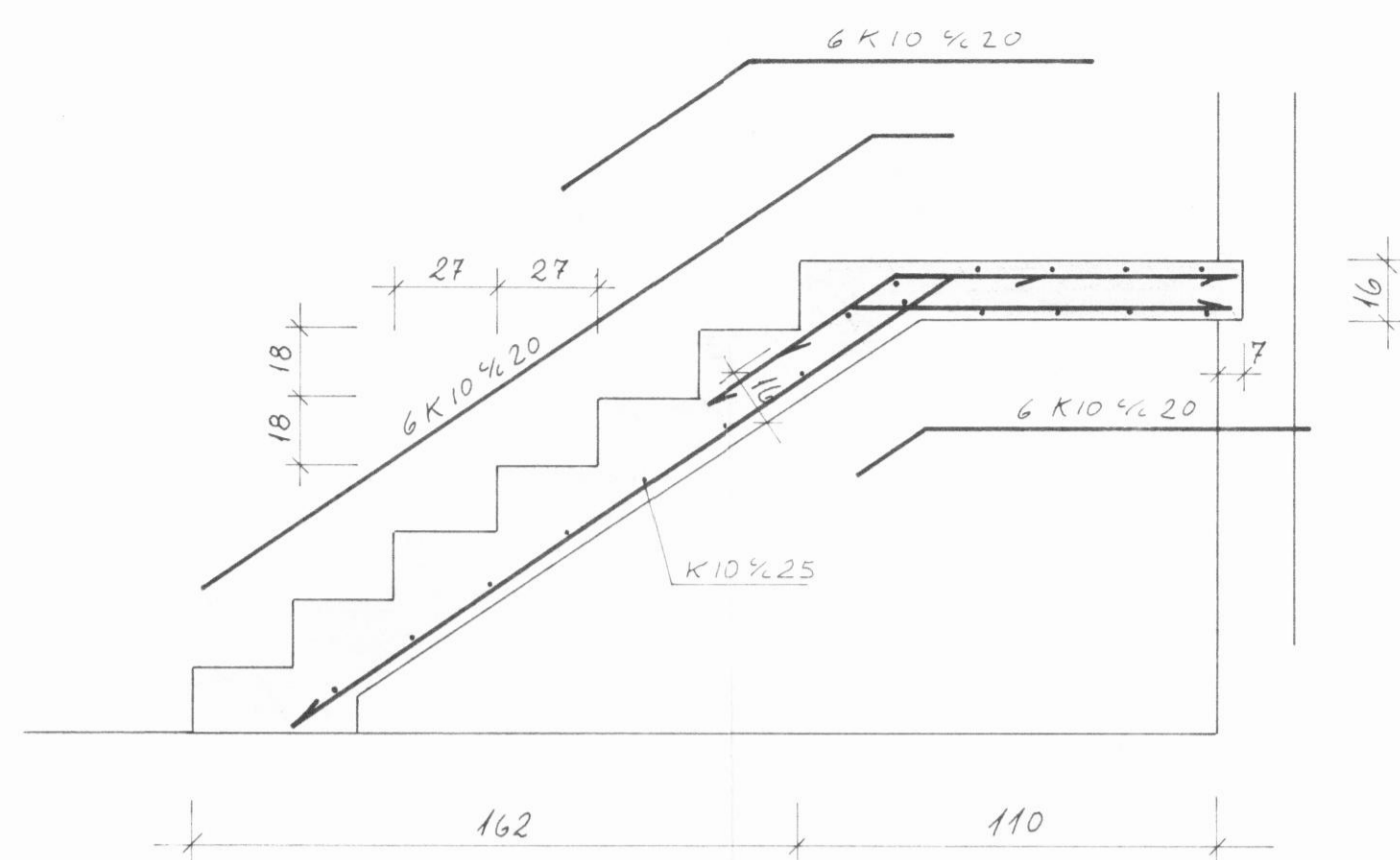

STIGI M. 1:20

I-I M. 1:20

II-II M. 1:20

III-III M. 1:20

LÁRÉTT SNID Í HORN ÚTVEGGJAR

I-I M. 1:20

II-II

IV-IV

A-A

DAGS:	BREYTING	HANNAD	TEGUND BYGGINGAR	BREIDD E
			ALAGSFLOKKUR	LENGD E
			DAGS: A PÖNTUNARUPPDR:	HLIDARHÆÐ
			VERK NR. ADALFRAMLEIÐANDA	
			VIÐKOMANDI TEIKNR. FRAMLEIÐANDA	

STÁLHÝSI H/F

Fellsmúla 26, Reykjavík. Sími: 83711.

DAGS: 22.5.75

HANNAD: G. Bz

TEIKNAD: G. Bz

SAMB.

SVARFÆÐARBRAUT 20 DALVÍK

SNID Í VEGGI - TRÖPPUR

M. 1:20