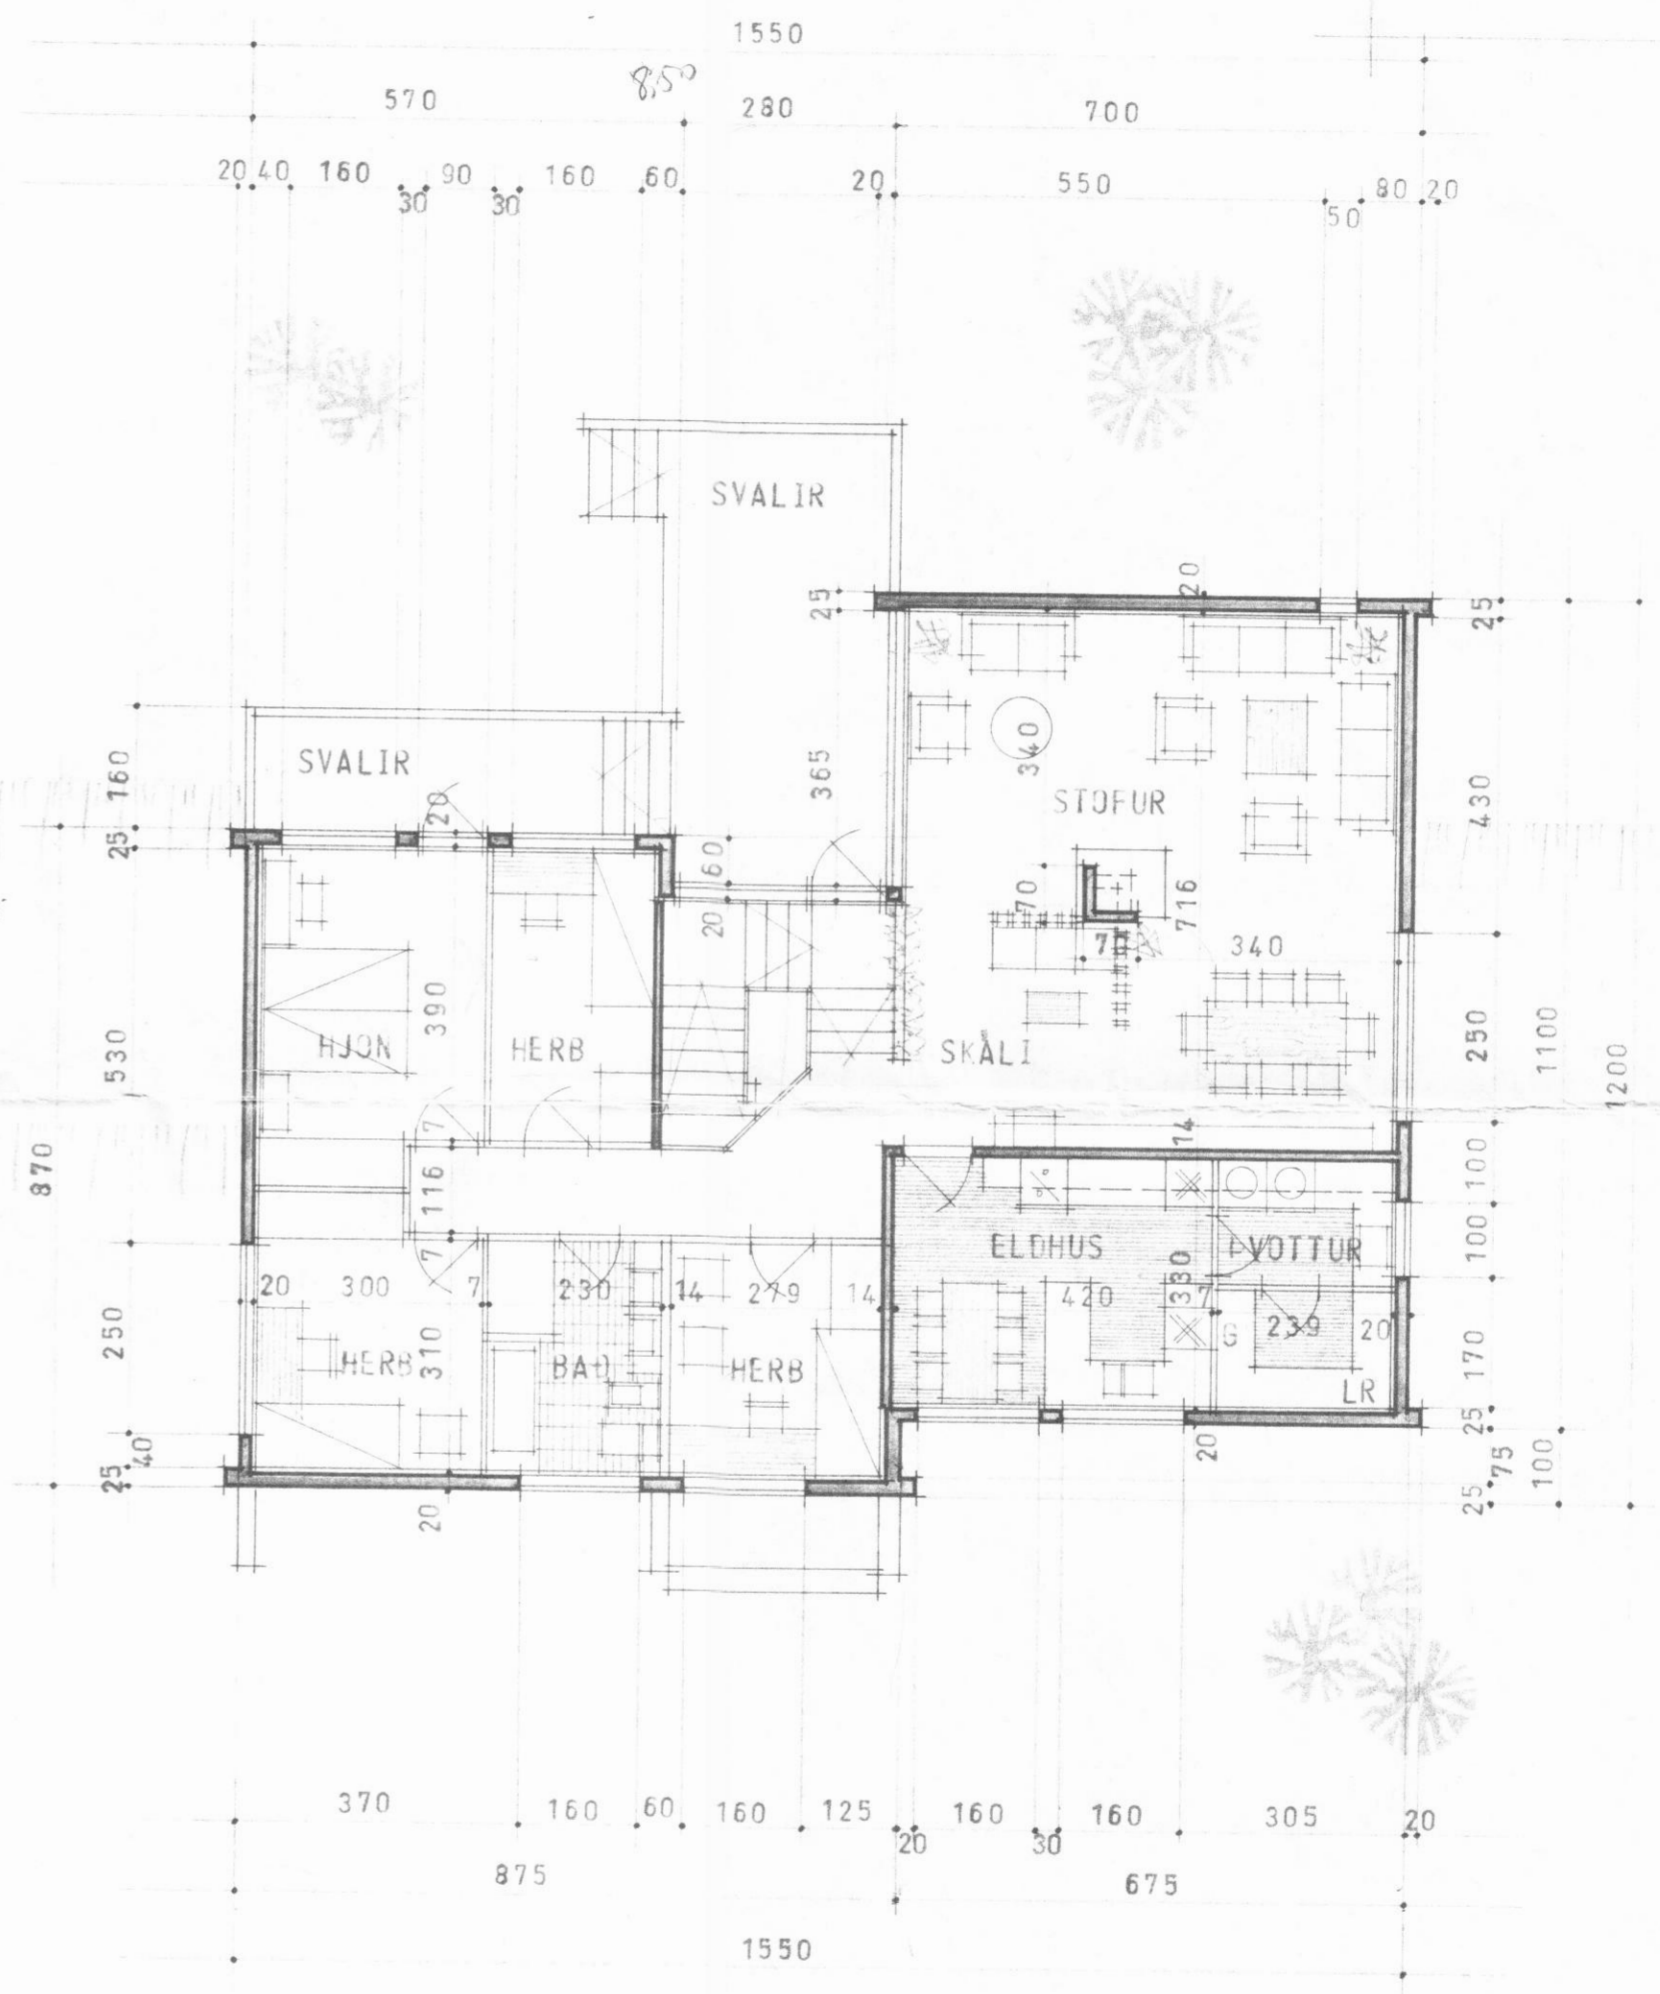

GRUNNMYND NEÐRIHÆÐAR

GRUNNMYND EFRIHÆÐAR

|   |               |          |            |
|---|---------------|----------|------------|
| VERKEFNI  | VERK NR.      | TEIKN. A | TEIKN. NR. |
| SVARFÆÐARBRAUT 20 DALVIK  | DAGS. MARZ 75 | BR.      | 102        |
| GRUNNMYNDIR 1:100   |               |          |            |
| <b>ARKO</b> <i>Arkitektúr og hönnun</i><br><b>ÁSMUNDUR, RÓBERT OG KALDAL</b> SKÓLAVÖRÐUSTÍG 46 SÍMI 21930 |               |          |            |