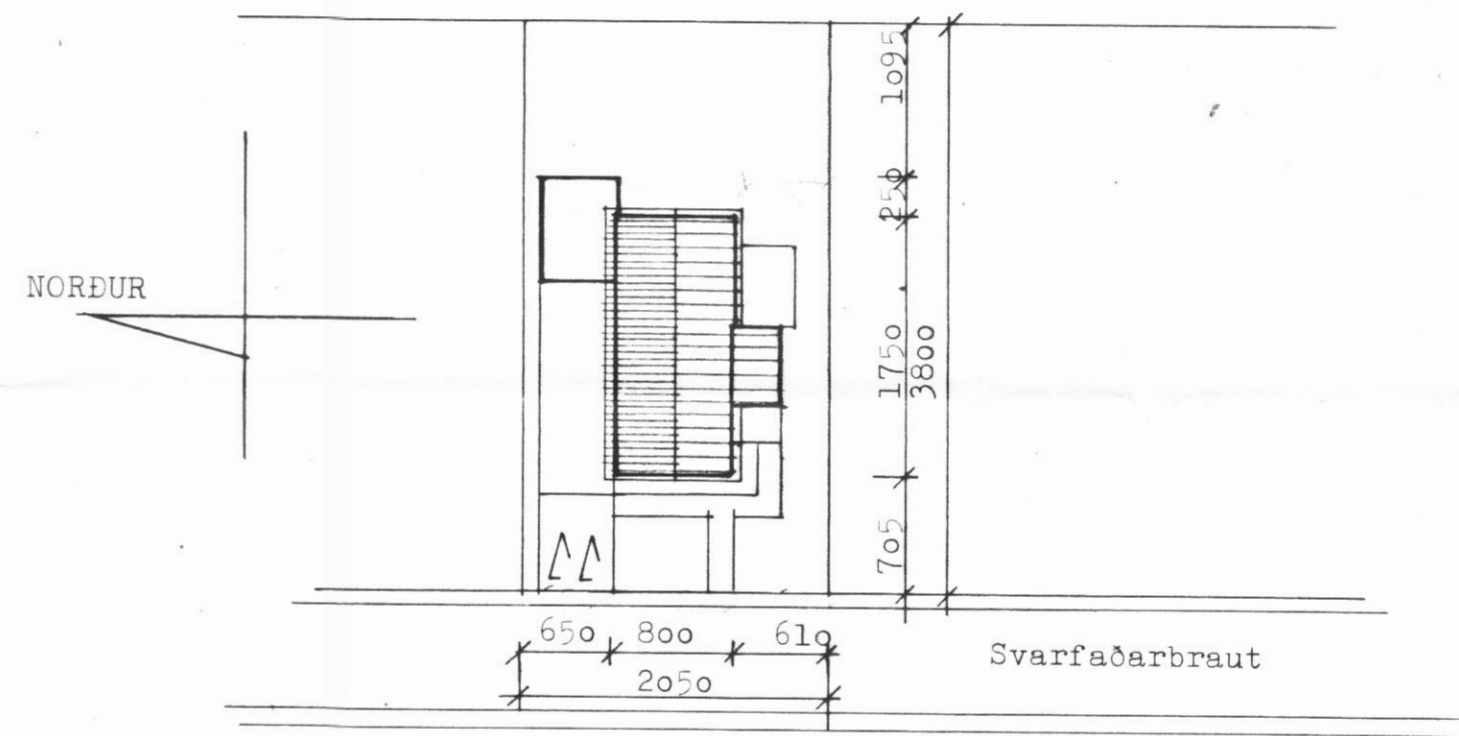

GRUNNMYND MKV 1:100

AFSTÖÐUMYND MKV 1:500

SVARFAÐARBRAUT 15 DALVÍK

HEITI Grunnmynd og afstöðumynd

*Handwritten signature*  
**teiknistofa**

DAGS. maí 1988  
 MKV. 1:100 1:500  
 TEIKN.  
 VERK

HAUKS HARALDSSONAR SF  
 KAUPANGI AKUREYRI SÍMI 96 2320