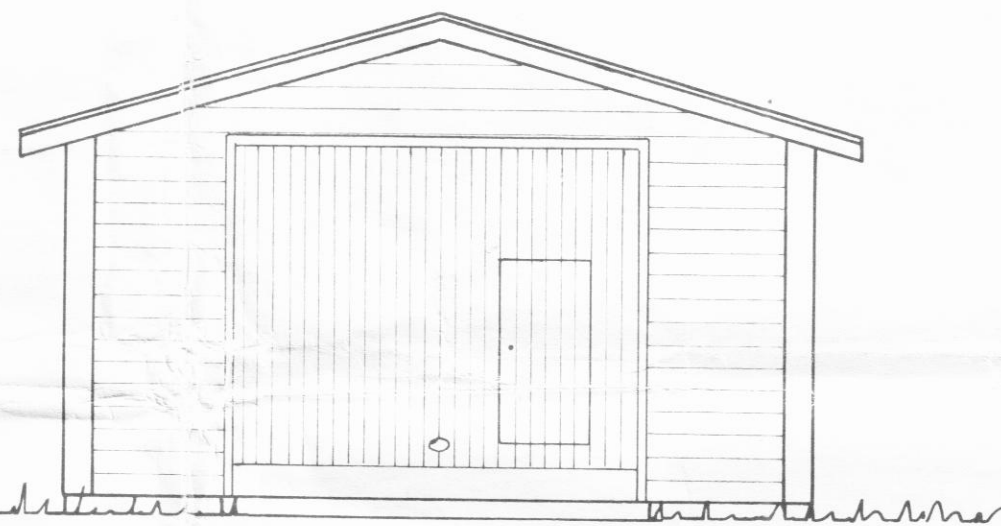

Vestur

Suður

Austur

Nordur

Grunnmynd

Skurður A-A

Afstöðumynd.  
Mkv. 1:500

Svarfadarbraut 9 Dalvík.	Mkv.
Bifreiðageymsla.	1:50 1:500
Útlit, grunnmynd, skurður og afstöðumynd	Mars '76
<i>Oskar Palmason</i>	