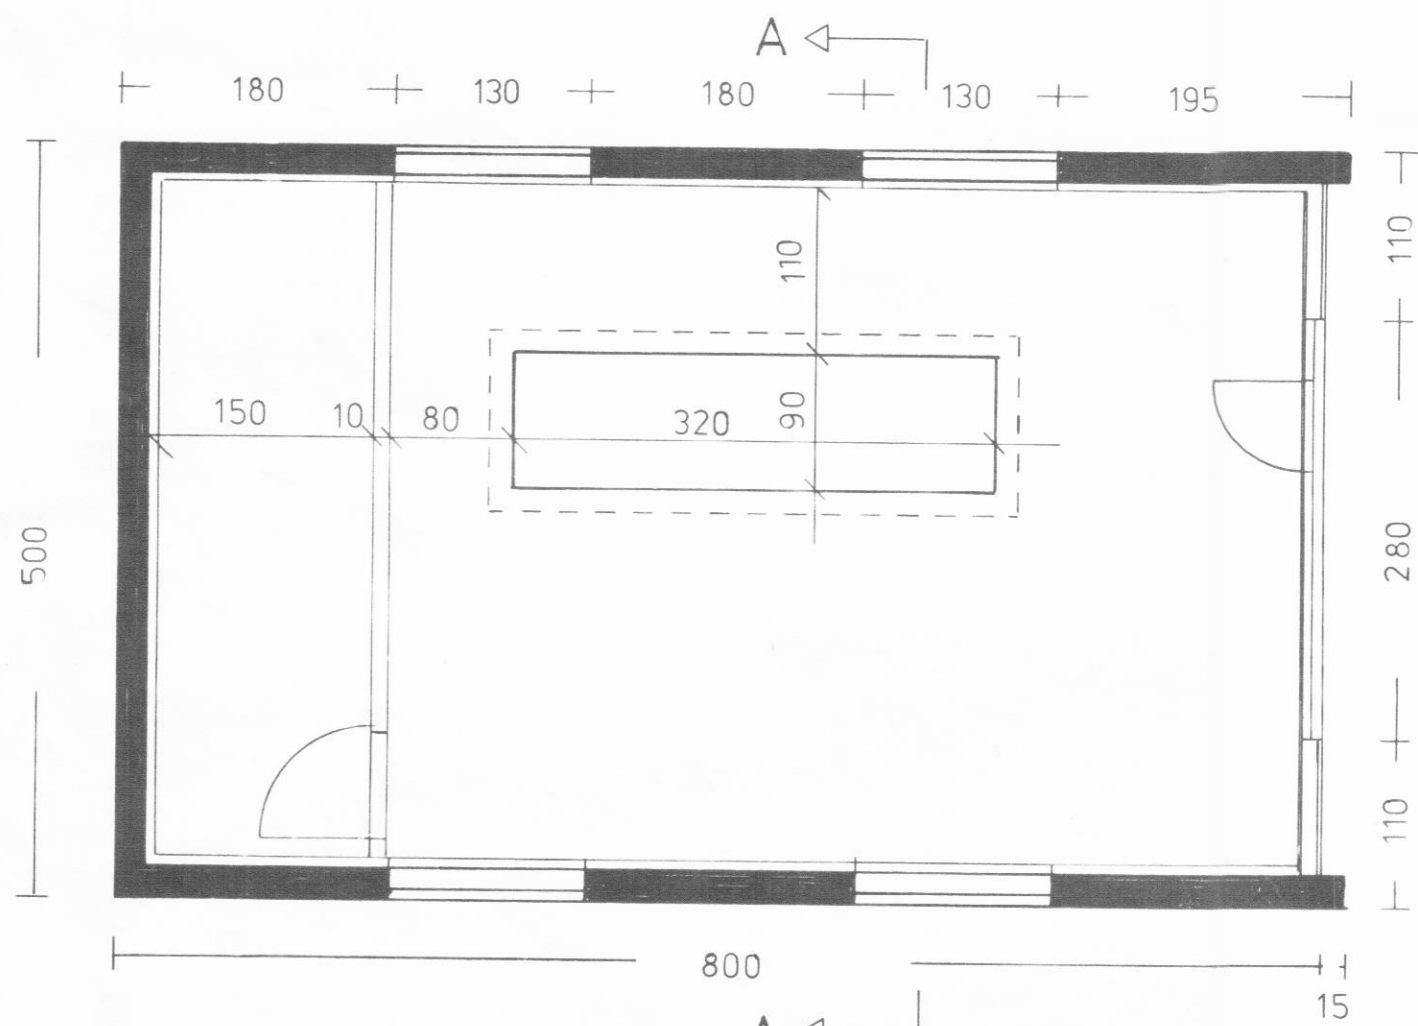

Vestur

Suður

Austur

Nordur

Grunnmynd

Skurður A-A

Afstöðumynd.  
Mkv. 1:500

Svarfadarbraut 9 Dalvík.	Mkv.
Bifreiðageymsla.	1:50 1:500
Útlit, grunnmynd, skurður og afstöðumynd	Mars '76
<i>Oskar Palmason</i>	