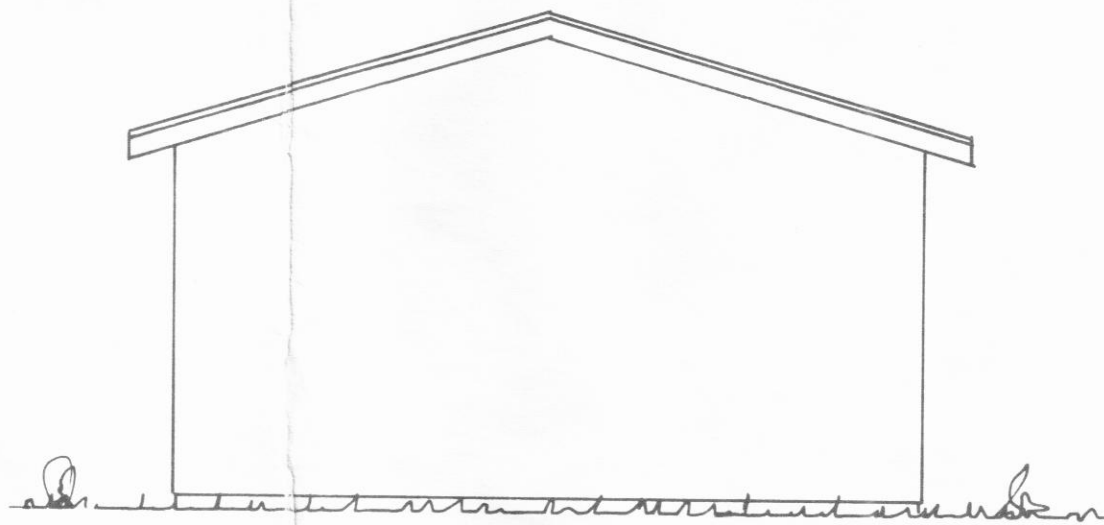

Vestur

Suður

Austur

Nordur

Grunnmynd

Skurður A-A

Afstöðumynd.  
Mkv. 1:500

Svarfadarbraut 9 Dalvík.	Mkv.
Bifreiðageymsla.	1:50 1:500
Útlit, grunnmynd, skurður og afstöðumynd	Mars '76
<i>Oskar Palmason</i>	