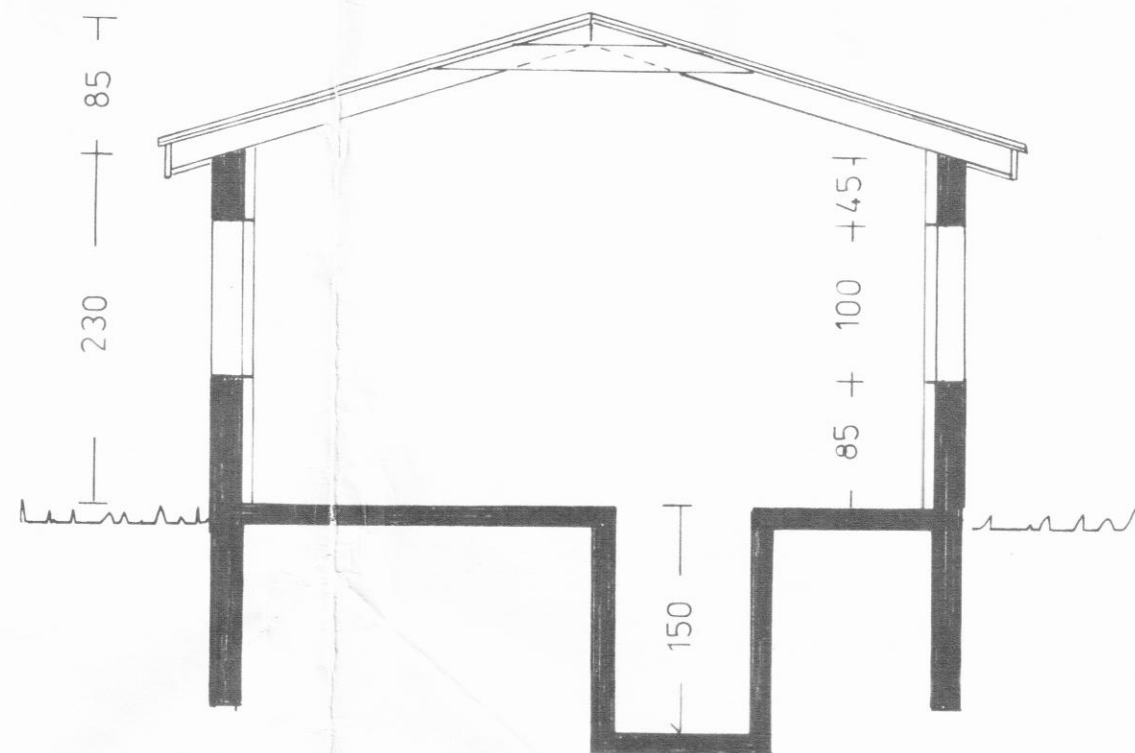

Vestur

Suður

Austur

Nordur

Grunnmynd

Skurður A-A

Afstöðumynd.  
Mkv. 1:500

Svarfadarbraut 9 Dalvík.	Mkv.
Bifreiðageymsla.	1:50 1:500
Útlit, grunnmynd, skurður og afstöðumynd	Mars '76
<i>Oskar Palmason</i>	