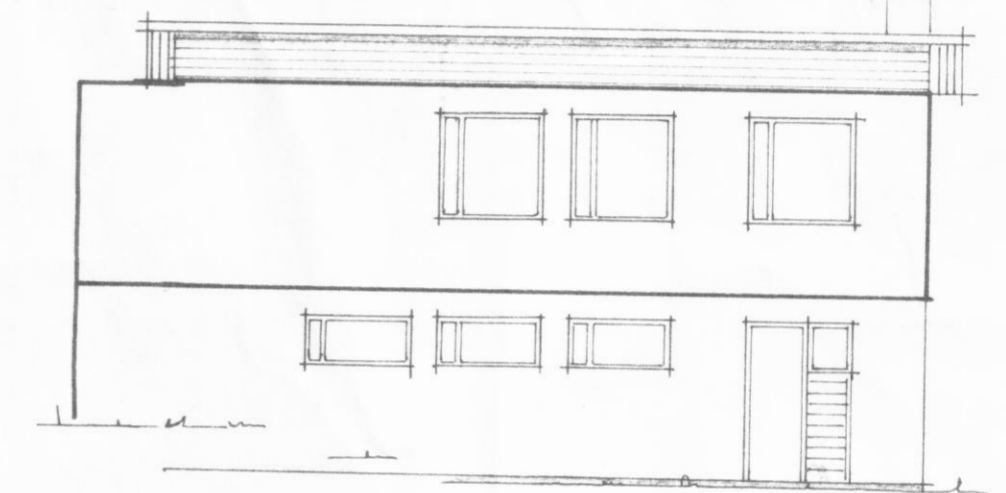

Íbúðarhús á Dalvík eig. Jóns Sigurðssonar.

Útlit á móti austri

Útlit á móti suðri

Útlit á móti norðri

Grunnplan íbúðarhúðar Mælikv. 1:100

Útlit á móti vestri

Ath. Öll mál skulu tekin af teikningu nr.2

Samþykkt 20/7 1967.

Sealfjadarbrant 8

Póinn Pálsson

Íbúðarhús Jóns Sigurðssonar		NR.	BREYTING	DAGS.	NAFN
Grunnplan íbúðarhúðar					
Útlitsmyndir.					
		TEIKN. NR. 1	BLAÐ NR. 1 AF 4		
VERK NR.	SKRÁ NR.	REYNALD JÓNSSON TÆKNIFRÆÐINGUR HÚSAVÍK . SÍMI 41177			
KVARDI: 1:100	R.H. J. T.P. J. Y.				
	12. Júlí 1967				