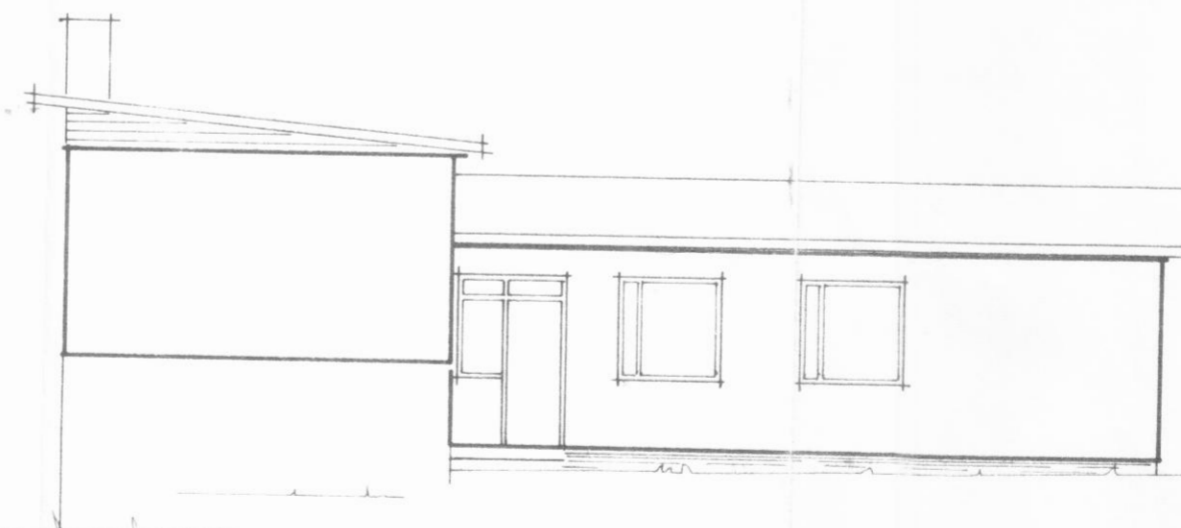

Íbúðarhús á Dalvík eig. Jóns Sigurðssonar.

Útlit á móti austri

Útlit á móti suðri

Útlit á móti norðri

Grunnplan íbúðarhúðar Mælikv. 1:100

Útlit á móti vestri

Ath. Öll mál skulu tekin af teikningu nr.2

Samþykkt 20/7 1967.

Sealfjadarbrant 8

Póinn Pálsson

Íbúðarhús Jóns Sigurðssonar		NR.	BREYTING	DAGS.	NAFN
Grunnplan íbúðarhúðar					
Útlitsmyndir.					
		TEIKN. NR. 1	BLAÐ NR. 1 AF 4		
VERK NR.	SKRÁ NR.	REYNALD JÓNSSON TÆKNIFRÆÐINGUR HÚSAVÍK . SÍMI 41177			
KVARDI: 1:100	R.H. J. T.P. J. Y.				
	12. Júlí 1967				