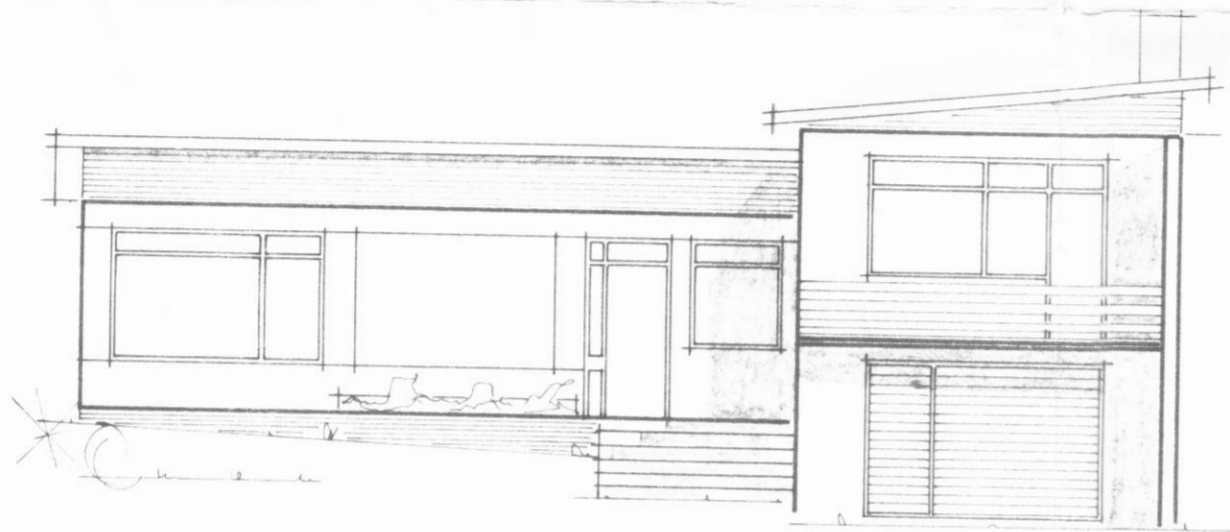

Íbúðarhús á Dalvík eig. Jóns Sigurðssonar.

Útlit á móti austri

Útlit á móti suðri

Útlit á móti norðri

Grunnplan íbúðarhúðar Mælikv. 1:100

Útlit á móti vestri

Ath. Öll mál skulu tekin af teikningu nr.2

Samþykkt 20/7 1967.

Sealfjadarbrant 8

Póinn Pálsson

Íbúðarhús Jóns Sigurðssonar		NR.	BREYTING	DAGS.	NAFN
Grunnplan íbúðarhúðar					
Útlitsmyndir.					
		TEIKN. NR. 1	BLAÐ NR. 1 AF 4		
VERK NR.	SKRÁ NR.	REYNALD JÓNSSON TÆKNIFRÆÐINGUR HÚSAVÍK . SÍMI 41177			
KVARDI: 1:100	R.H. J. T.P. J. Y.				
	12. Júlí 1967				