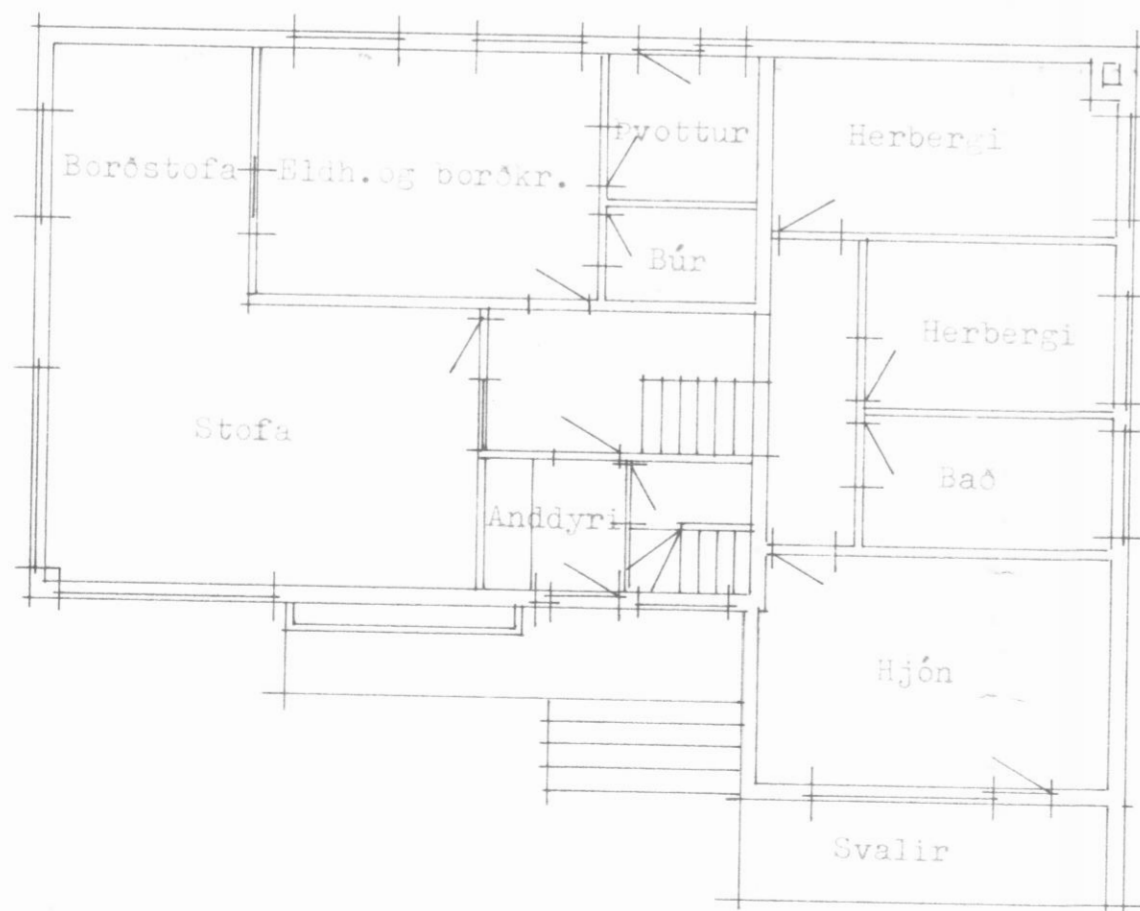

Íbúðarhús á Dalvík eig. Jóns Sigurðssonar.

Útlit á móti austri

Útlit á móti suðri

Útlit á móti norðri

Grunnplan íbúðarhúðar Mælikv. 1:100

Útlit á móti vestri

Ath. Öll mál skulu tekin af teikningu nr.2

Samþykkt 20/7 1967.