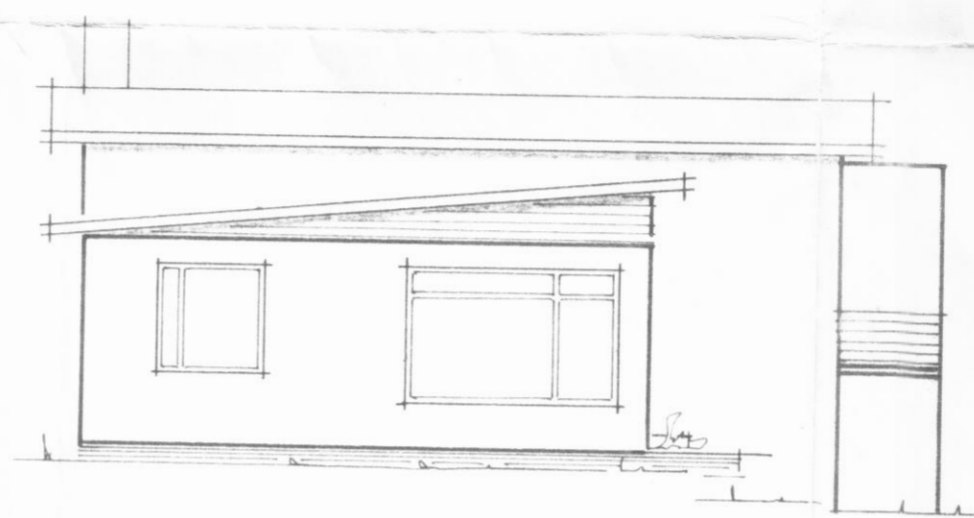

Íbúðarhús á Dalvík eig. Jóns Sigurðssonar.

Útlit á móti austri

Útlit á móti suðri

Útlit á móti norðri

Grunnplan íbúðarhúðar Mælikv. 1:100

Útlit á móti vestri

Ath. Öll mál skulu tekin af teikningu nr.2

Samþykkt 20/7 1967.

Sealfjadarbrant 8

Póinn Pálsson

Íbúðarhús Jóns Sigurðssonar		NR.	BREYTING	DAGS.	NAFN
Grunnplan íbúðarhúðar					
Útlitsmyndir.					
		TEIKN. NR. 1	BLAÐ NR. 1 AF 4		
VERK NR.	SKRÁ NR.	REYNALD JÓNSSON TÆKNIFRÆÐINGUR HÚSAVÍK . SÍMI 41177			
KVARDI: 1:100	R.H. J. T.P. J. Y.				
	12. Júlí 1967				