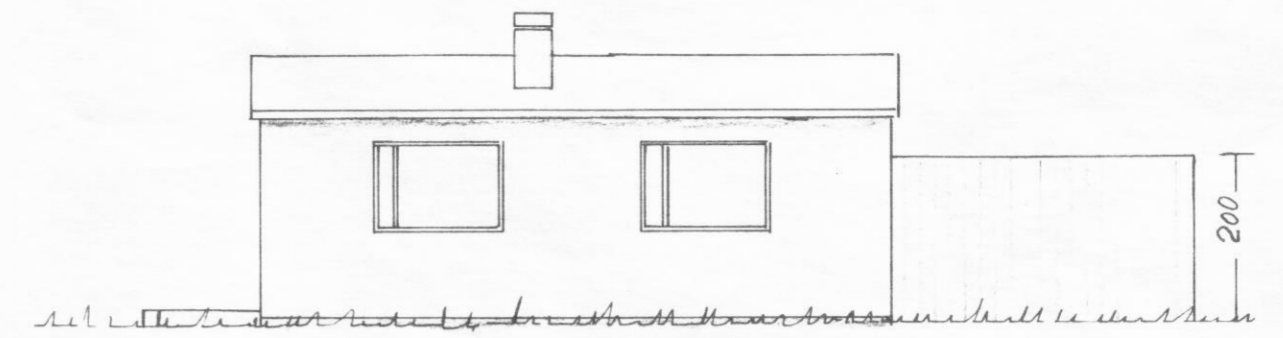

Suður

Austur

Norður

Vestur

Grunnmynd efri hæð

Sneiðing

Íbúðarhús við Svarfadarbraut 2
 Útlitsmyndir grunnmynd og snið
 Mál 1:100
 1:50
 Dalvík 5-7-'75