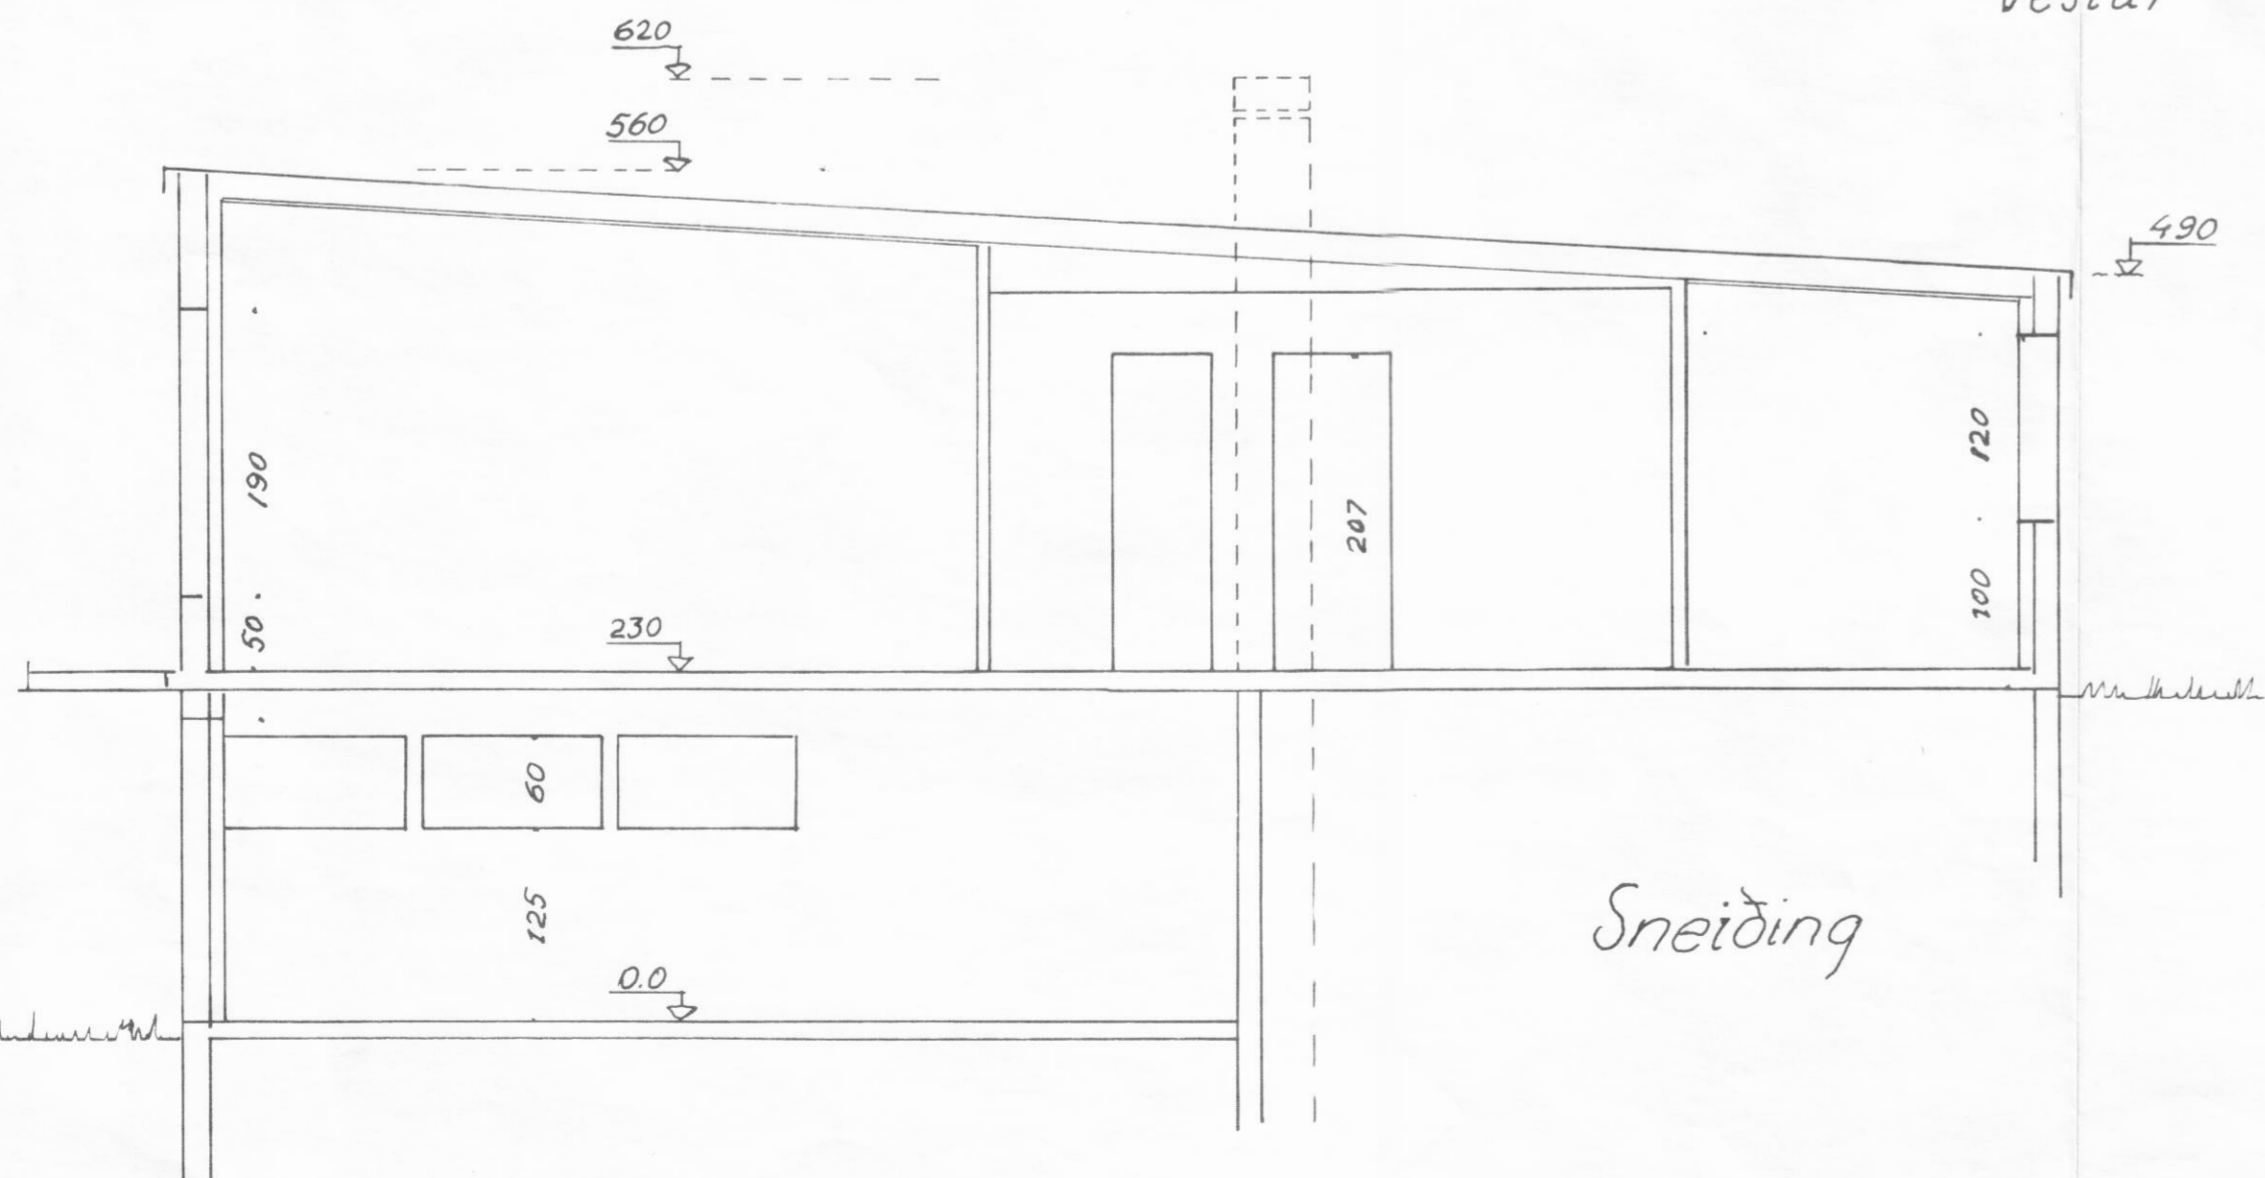

Suður

Austur

Norður

Vestur

Grunnmynd efri hæð

Sneiðing

Íbúðarhús við Svarfadarbraut 2
 Útlitsmyndir grunnmynd og snið
 Mál 1:100
 1:50
 Dalvík 5-7-'75