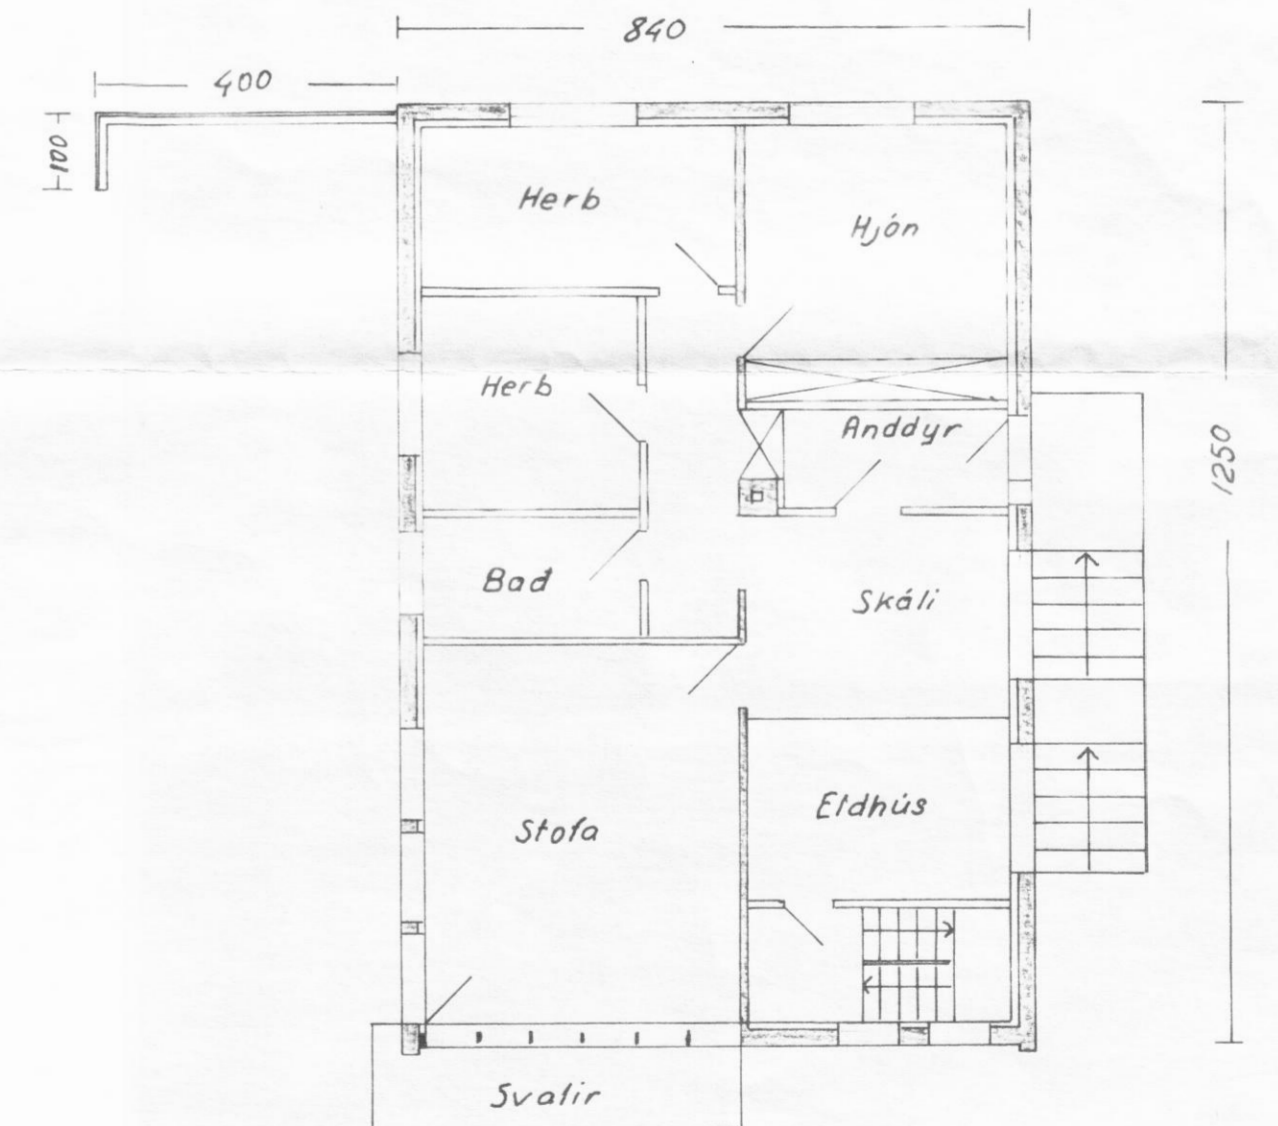

Suður

Austur

Norður

Vestur

Grunnmynd efri hæð

Sneiðing

Íbúðarhús við Svarfadarbraut 2
 Útlitsmyndir grunnmynd og snið
 Mál 1:100
 1:50
 Dalvík 5-7-'75