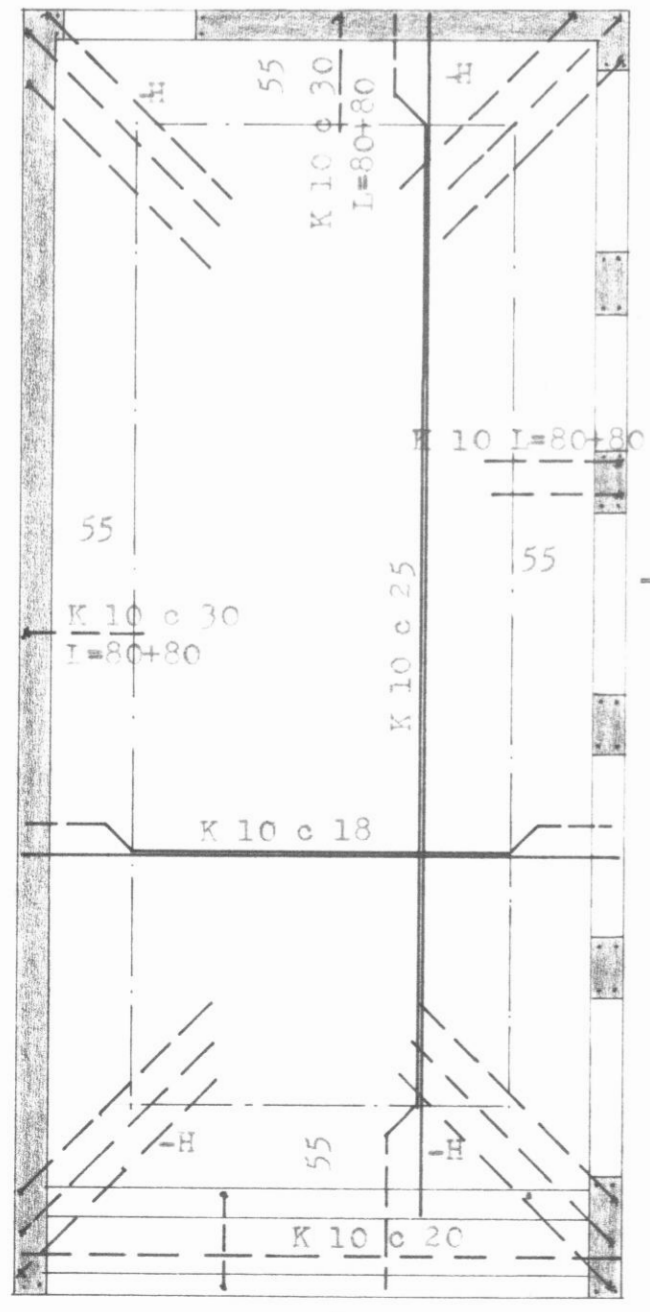

200
 100 3 K 10 L=200
 HORNJÄRN -H

BÍLSKURSPÍATA ÞÓSSAST UPPÖR SJÁLPHI SÉP UM
 LEIÐ OG STEYPT EY HALLI Á NIÐURFÖLLUM SKAL
 VERA 1,5 CM Á METER.

REYKHÁPUR BENDIST Í ÓTBRÓN MEÐ
 LYKKJUM Ø 10 c 25 LARÉTT OG
 K 10 LÖRÉTT. REYKPIPA EINANGRAST
 MEÐ 5 CM HRAUNHELLUM.

SKÝRINGAR:
 PLOTUÞYKKT 16 CM
 SJÁ MÁNAR SNÍÐ OG SKÝRINGAR Á BLAÐI NR 9

HERMANN ISEBARN		MTFI
SUNNUBRAUT NR. 13, DALVÍK		
MÁL	1:50	JÄRNBENT STEINSTEYPA
DAGS.	SEPT. 1978	LOFTPLATA HÆÐAR GRUNNMYND
BLAÐ	7	<i>Hermann Isibarn</i>