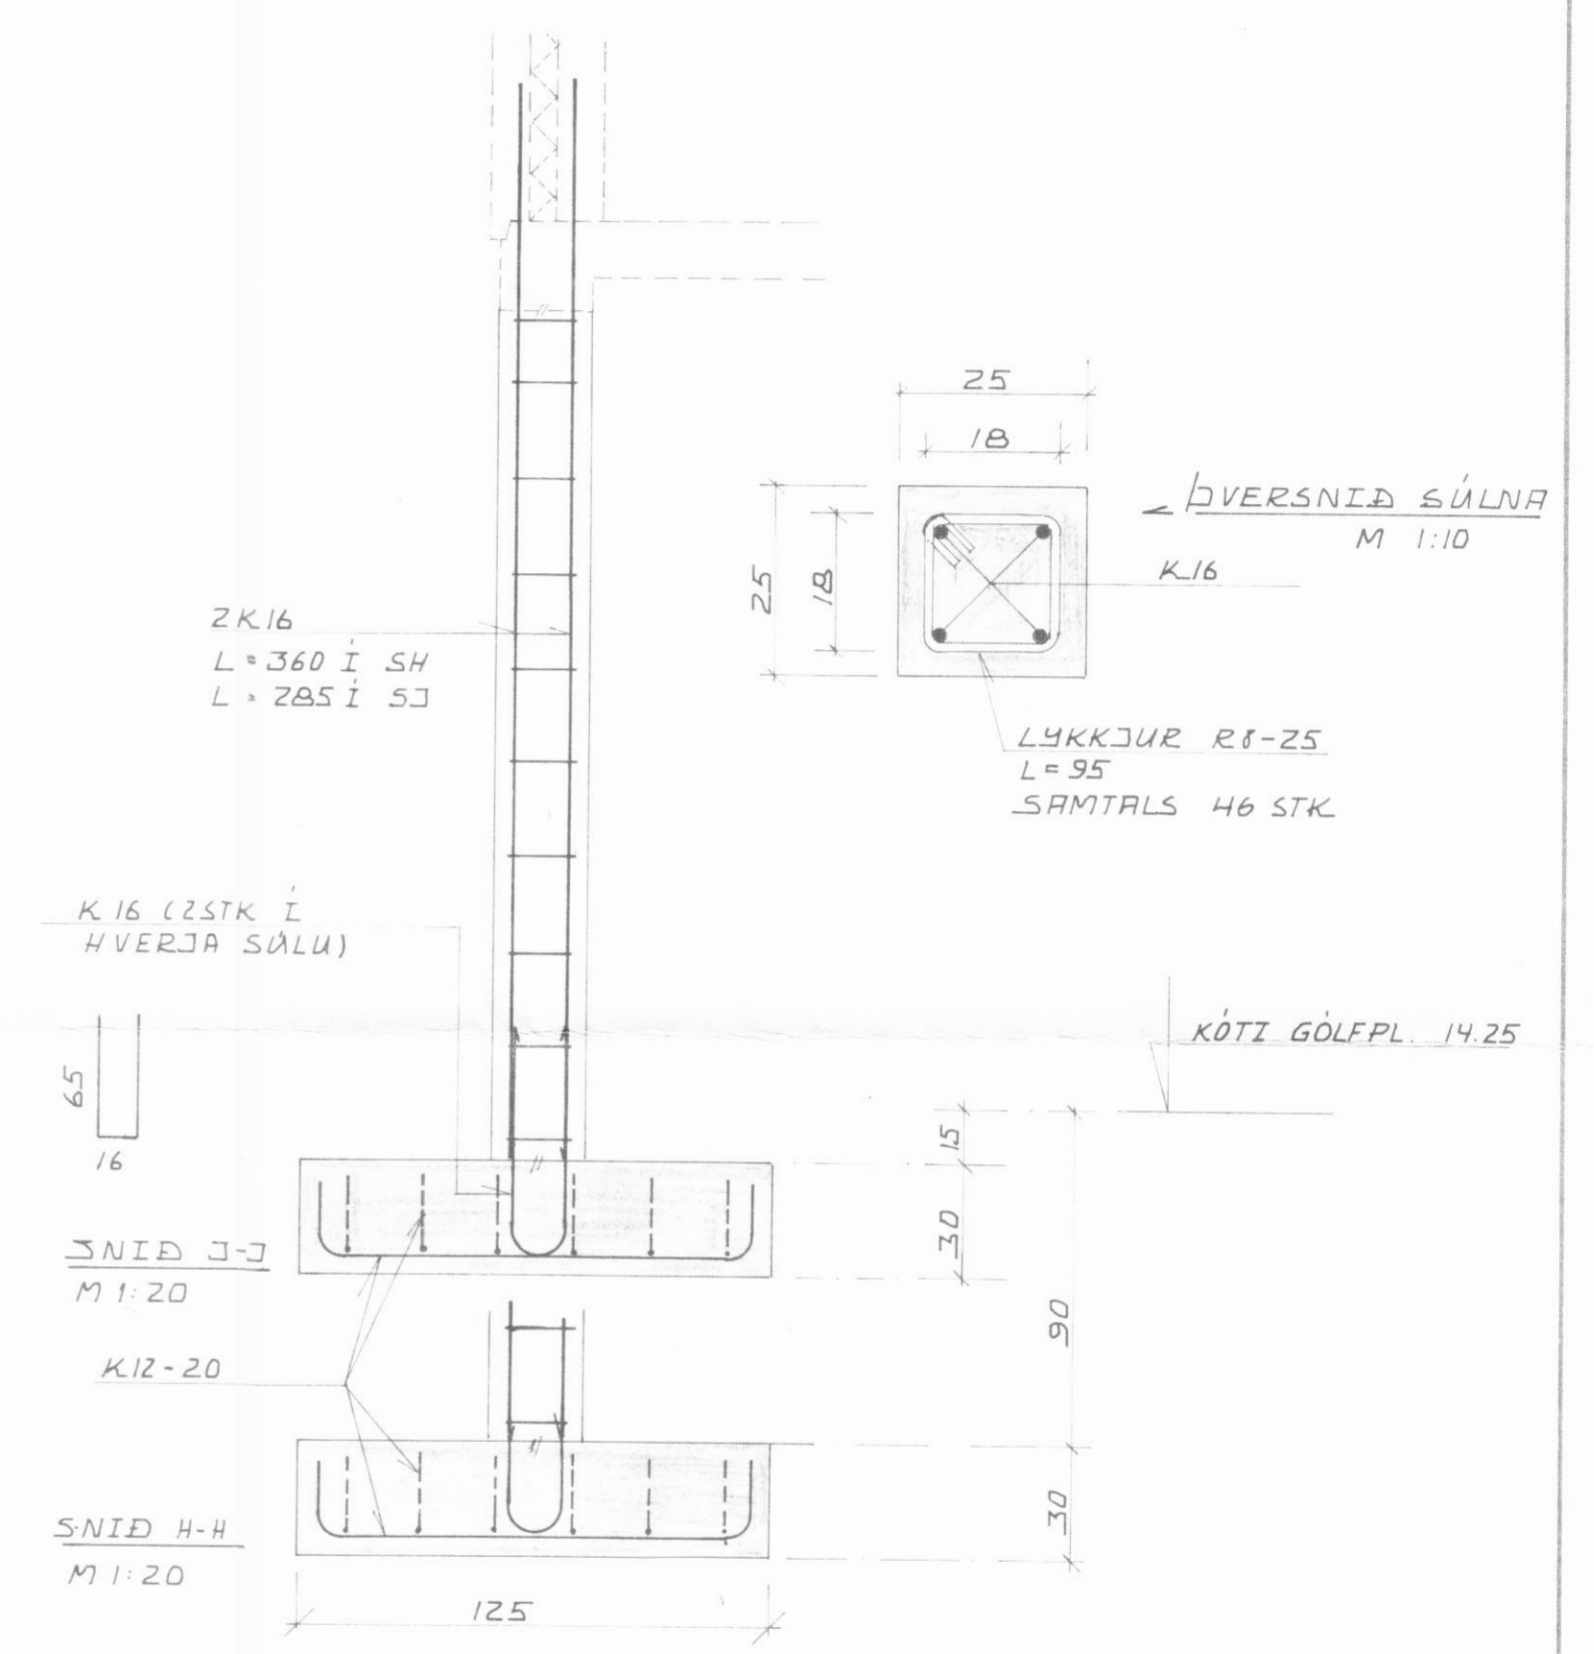

STEYPA: SZ00
 KAMBSTÁL: KS40
 SLETT STÁL: St 37

ÖLL MÁL ERU CM, NEMA ÞVERMÁL JÄRNA ERU MM.

ATH!
 LYKKJUFJÖLDI OG LENGDIR STANDANDI JÄRNA
 ÞREYFAST EF GRUNDUNARÞYPI ÞREYTIÐ.

SUNNUBRAUT 12				ÞERGUR STEINGRÍMSSON VERKFR. TJARNARL. 10 D AKUREYRI Sími: 25865	
GÓLFPLATA NEDRI HEDAR JÄRNBENDING GRUNNMYND - SNID					
M. 1:50 1:20 1:10	Hannað BST	Teiknað BST	Samb.	Dags. JUNI '82	Nr. ØZI-2