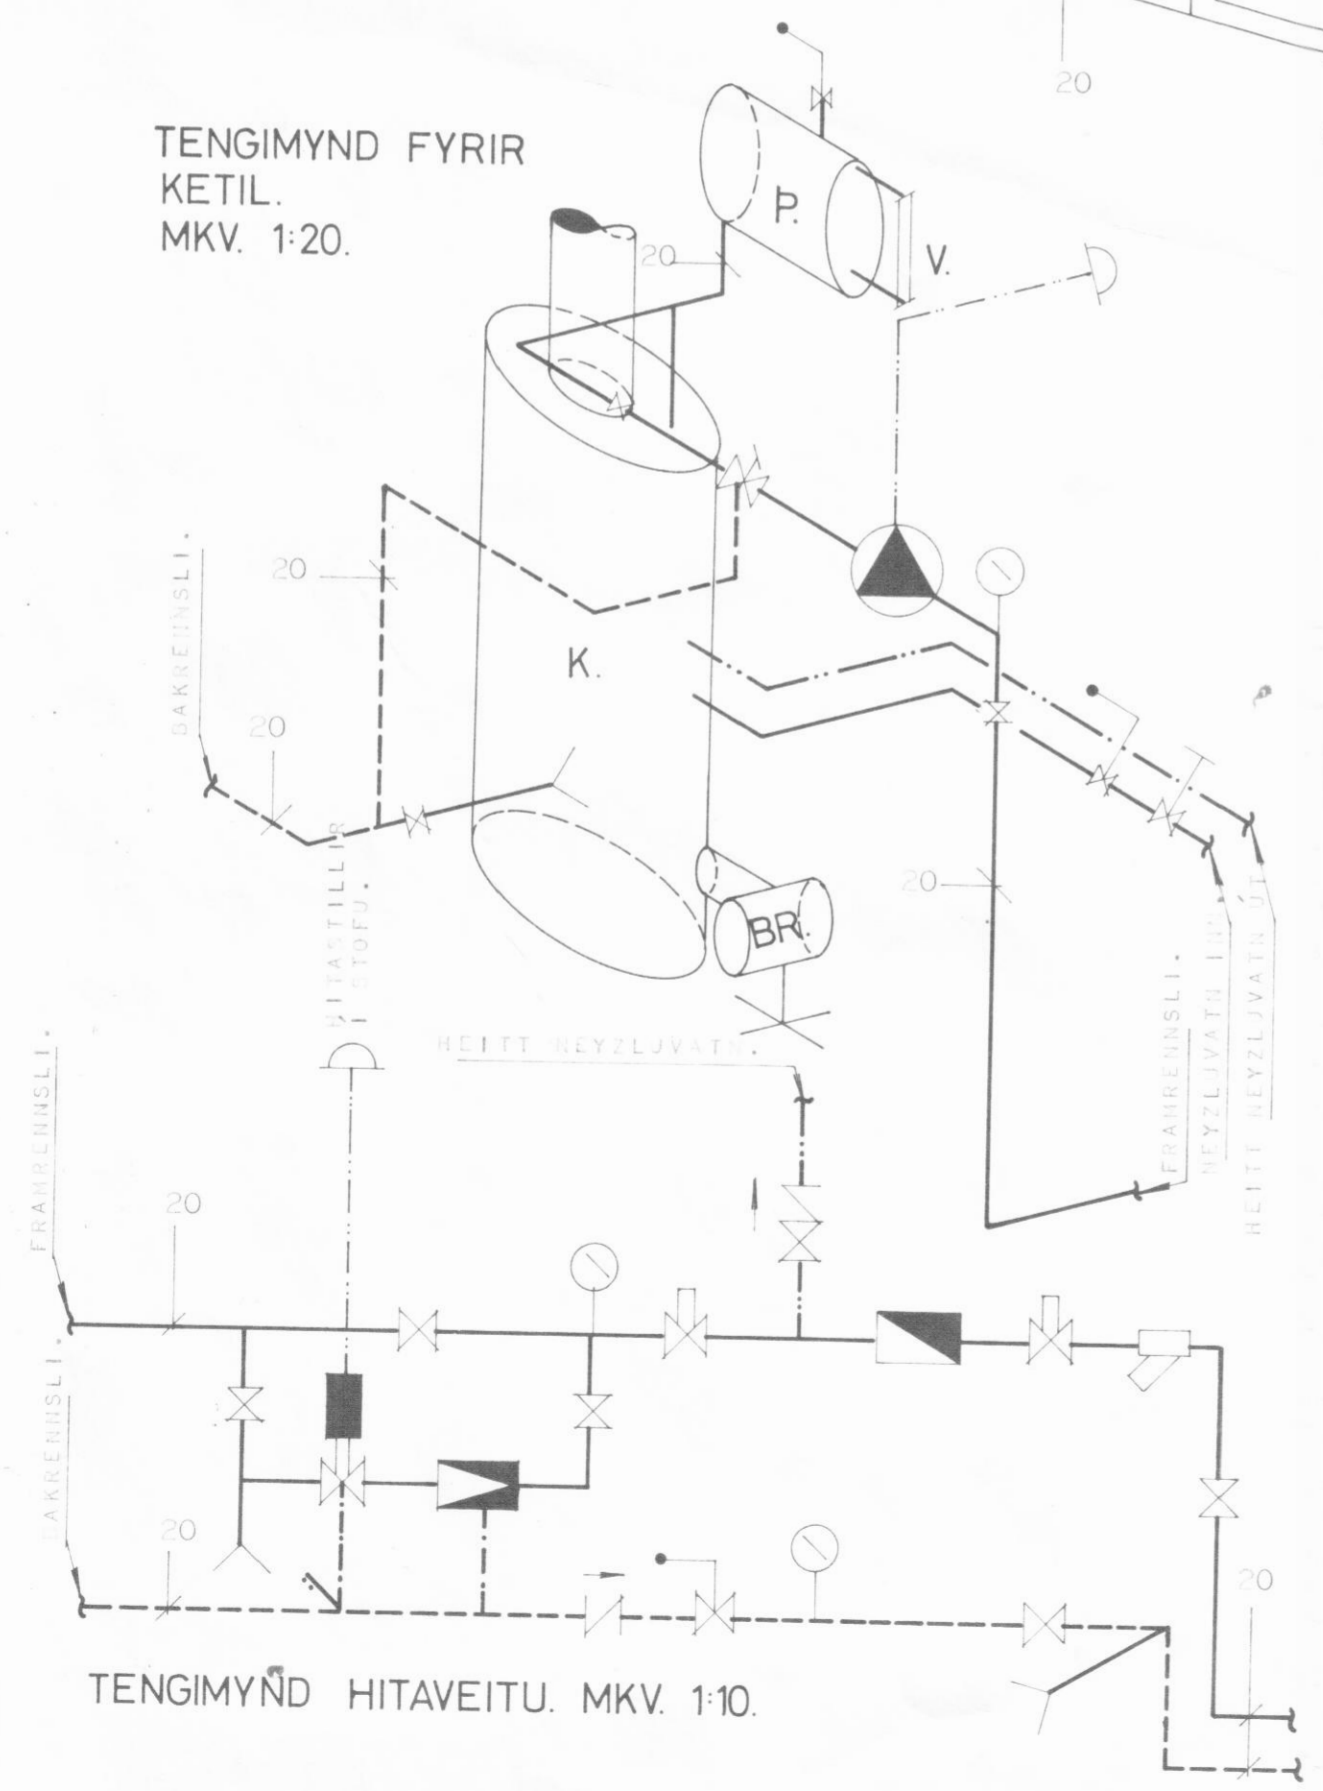

TENGYMYND KERFIS.
MKV. 1:50.

TENGYMYND FYRIR
KETIL.
MKV. 1:20.

TENGYMYND HITAVEITU. MKV. 1:10.

MERKINGAR:

- MÆLIR (HITAVEITA).
- MOTORLOKI.
- PRÝSTIJAUVARI.
- REHILOKI.
- HENVILL (HITAVEITA).
- ELSTREY-ISLOKI.
- SÍA (HITAVEITA).
- ÖRYGGISLOKI.
- ÞALA 9,6 L/MÍN Á HÓTI 1500 MM. VATNSLÖÐ.
- HITA OG PRÝSTIHEILIR.
- BLÖNDUNARVENTILL.
- TÆRING.
- SJALVVIKUR ÁFYLLINGARLOKI.

- P. LOKAD ÞENNSLUKER 50 L.
- K. KETILL 3,0 M² MEÐ INNYGGÐUM SPIRAL FYRIR HEITT HEYZLJUVATN.
- V. VATNSHÆDIR MÆLIR Á ÞENNSLUKER.
- BR. BRENNARI.

ELÐRA VERKNR. 1003 TEIKNAD AF GUÐM. HJÁLMASSYNI. ENDURTEIKNAD ÖBREYTT SEM VERK 10001 Í MAÍ 1975.