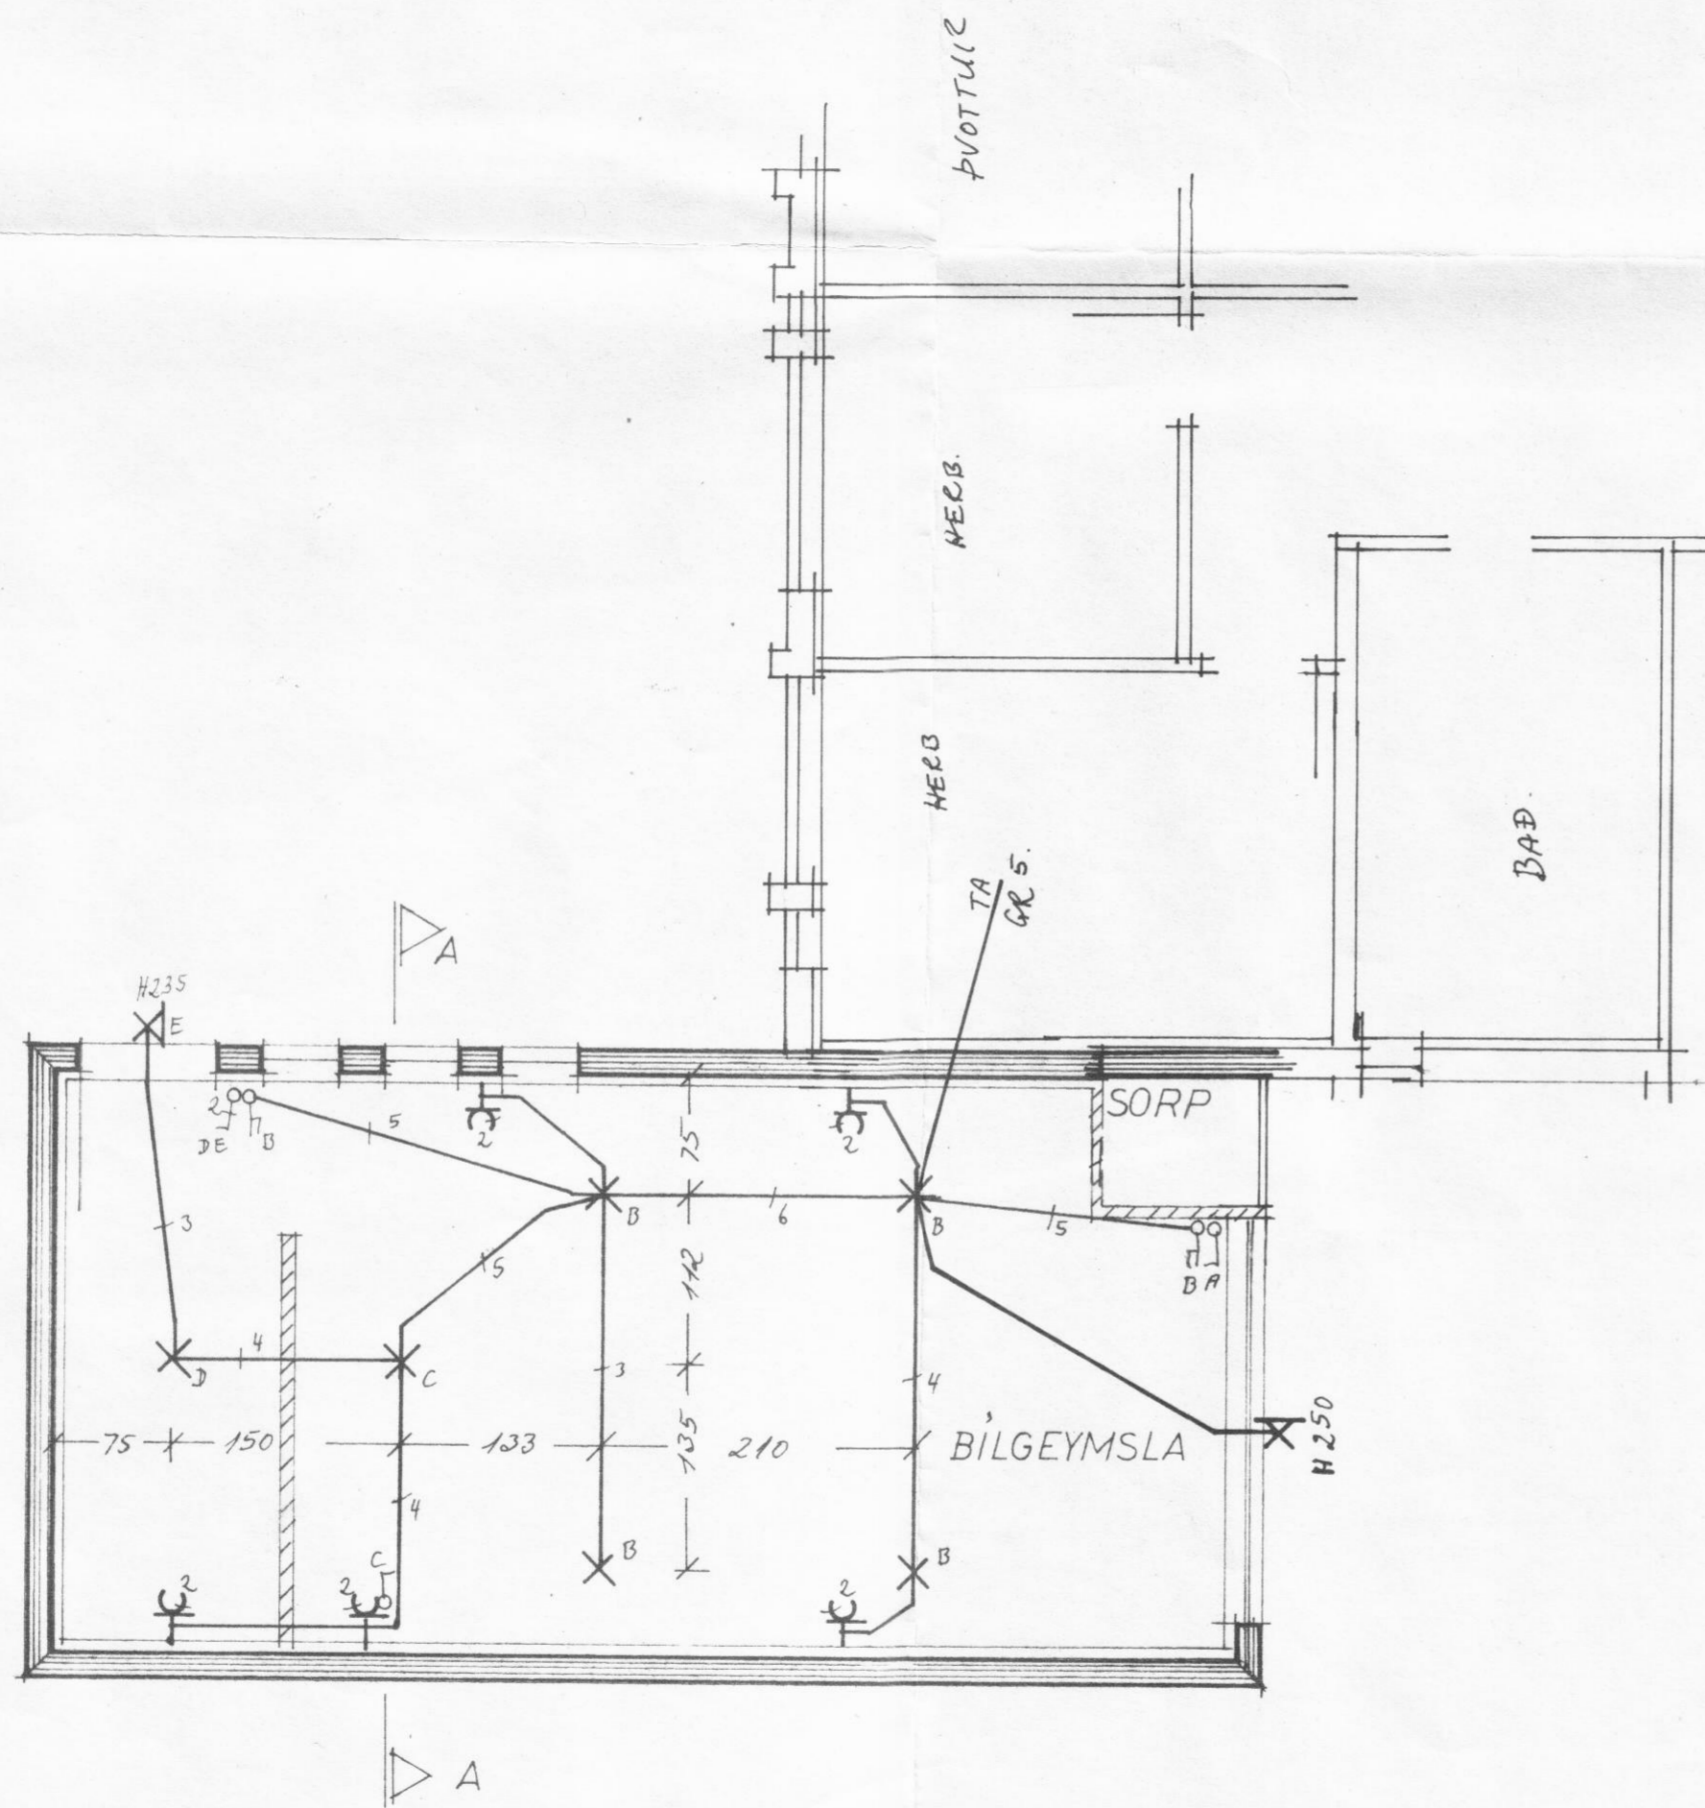

SUNNUBRAUT 3 DALVÍK

GRUNNMYND M 1:50

SNEIDING A-A M 1:50

AFSTÖÐUMYND M 1:500

SUNUBRAUT 3
RAFLÖGN

BILGEYMSLU
GRUNNMYND M 1:50
SNEIDING M 1:50
AFSTÖÐUMYND M 1:500

Húsnáðsteiknistofa
Suðurlandsbraut 20 R.

sími 86810 verk nr.
FEBR. '75 1784 **5001**
blað 2 af 2