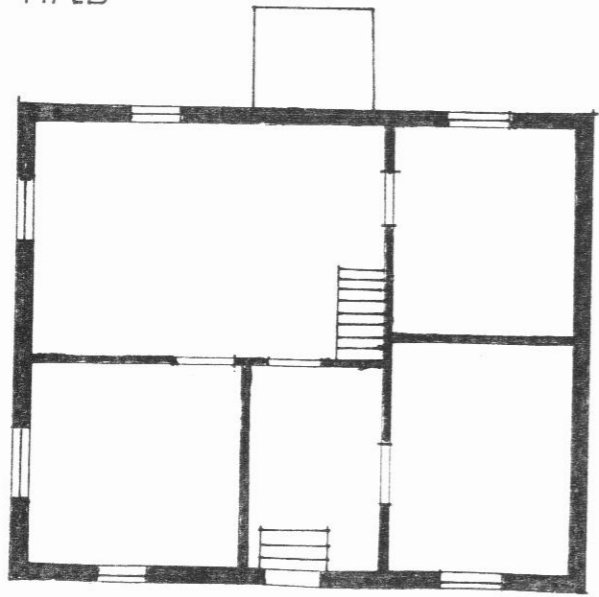

SKIDAB RAUT 5

PUNKTALINA  
A LOFTI

HÆÐ

760  
KJALLARI

KJALLARI	48 M <sup>2</sup>	112 M <sup>3</sup>
HÆÐ	48 M <sup>2</sup>	120 M <sup>3</sup>
PORT	48 M <sup>2</sup>	146 M <sup>3</sup>
SAMT.		379 M <sup>3</sup>