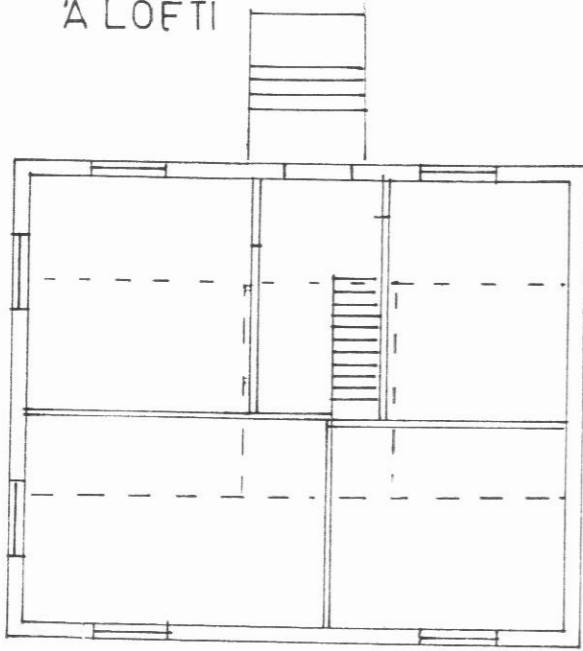

SKIDAB RAUT 5

PUNKTALINA  
A LOFTI

HÆÐ

760  
KJALLARI

KJALLARI	48 M <sup>2</sup>	112 M <sup>3</sup>
HÆÐ	48 M <sup>2</sup>	120 M <sup>3</sup>
PORT	48 M <sup>2</sup>	146 M <sup>3</sup>
SAMT.		379 M <sup>3</sup>