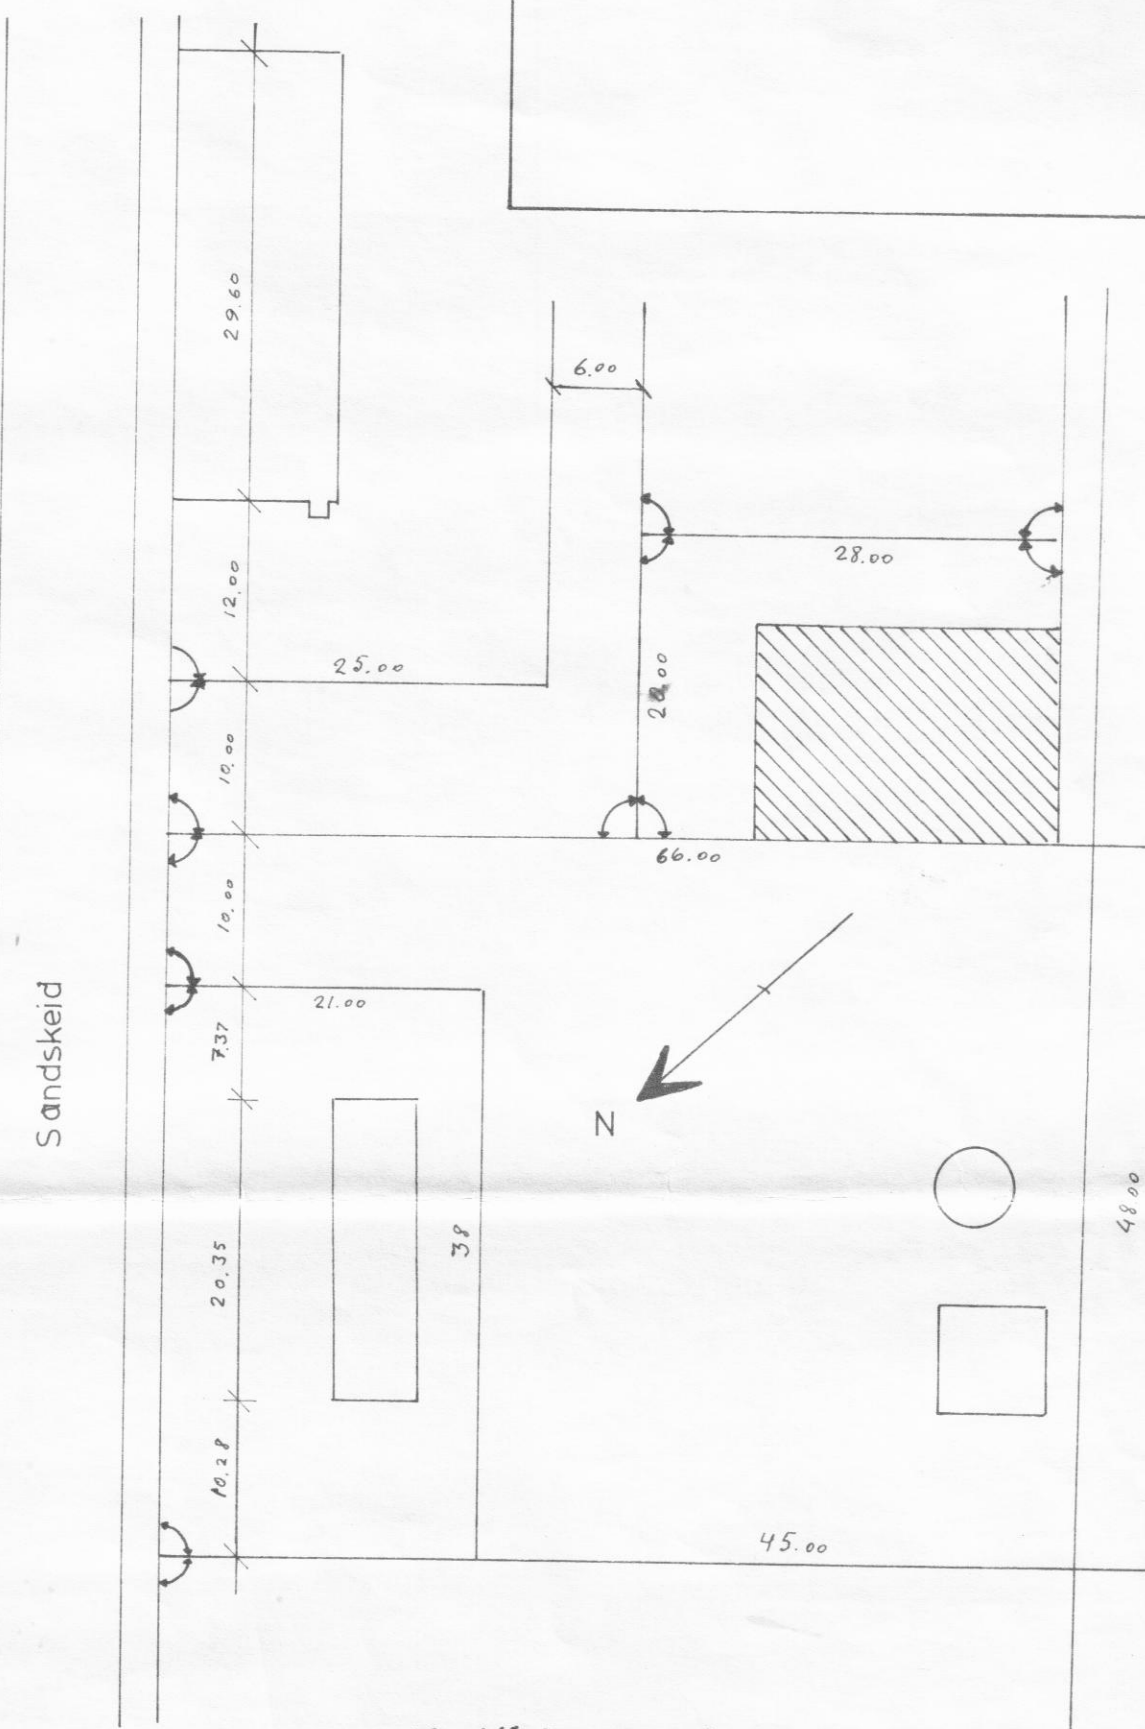

Vestur

Suður

Austur

Norður

Grunnmynd

Skurður

Afstöðumynd
M k.v: 1:500

Flatarmál 280,4 m²
Rúmmál 1054,3 m³

Kartöflugeymsla Akurholts
við Sandskeid Dalvík
Grunnmynd, útlitsmynd, skurður og
afstöðumynd. M.k.v: 1:100 1:20 1:500
19/3 '79 *Oskar Pálmarsson*