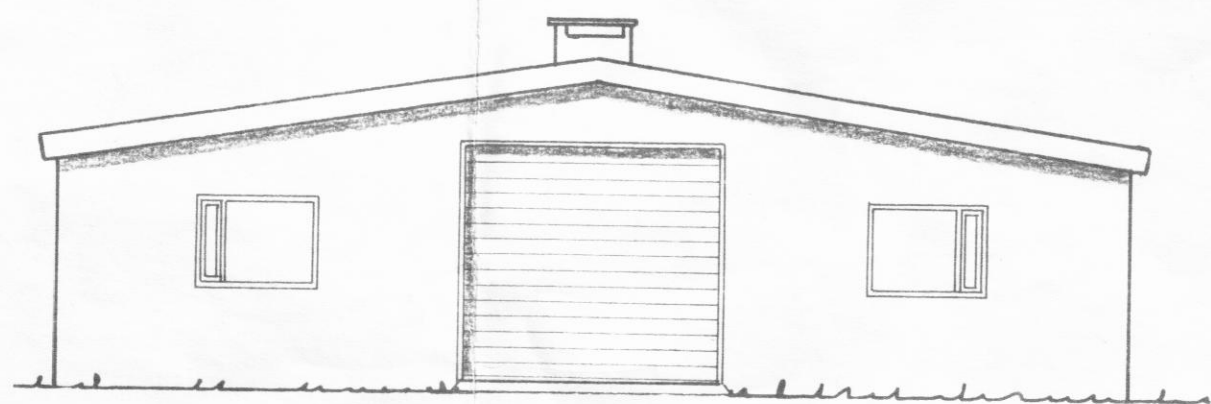

Vestur

Suður

Austur

Norður

Grunnmynd

Skurður

Afstöðumynd
M k.v: 1:500

Flatarmál 280,4 m²
Rúmmál 1054,3 m³

Kartöflugeymsla Akurholts
við Sandskeid Dalvík
Grunnmynd, útlitsmynd, skurður og
afstöðumynd. M.k.v: 1:100 1:20 1:500
19/3 '79 *Oskar Pálmarsson*