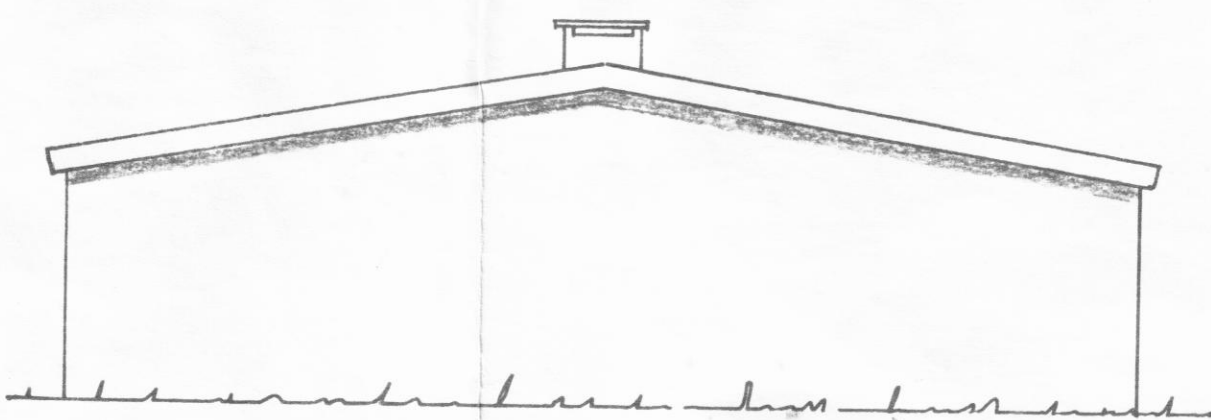

Vestur

Suður

Austur

Norður

Grunnmynd

Skurður

Afstöðumynd
M k.v: 1:500

Flatarmál 280,4 m²
Rúmmál 1054,3 m³

Kartöflugeymsla Akurholts
við Sandskeid Dalvík
Grunnmynd, útlitsmynd, skurður og
afstöðumynd. M.k.v: 1:100 1:20 1:500
19/3 '79 *Oskar Pálmarsson*