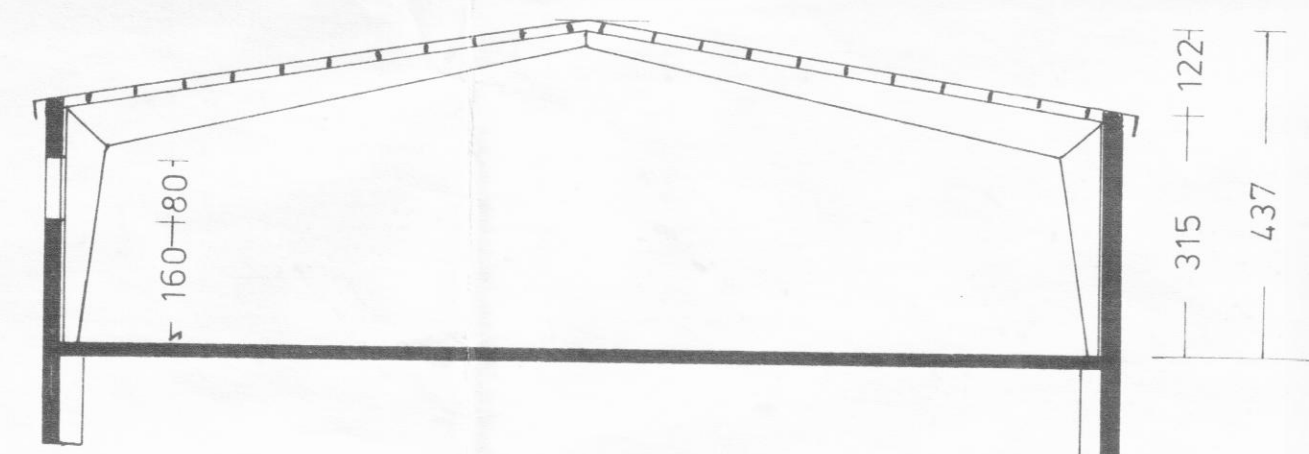

Vestur

Suður

Austur

Norður

Grunnmynd

Skurður

Afstöðumynd
M k.v: 1:500

Flatarmál 280,4 m²
Rúmmál 1054,3 m³

Kartöflugeymsla Akurholts
við Sandskeid Dalvík
Grunnmynd, útlitsmynd, skurður og
afstöðumynd. M.k.v: 1:100 1:20 1:500
19/3 '79 *Oskar Pálmarsson*