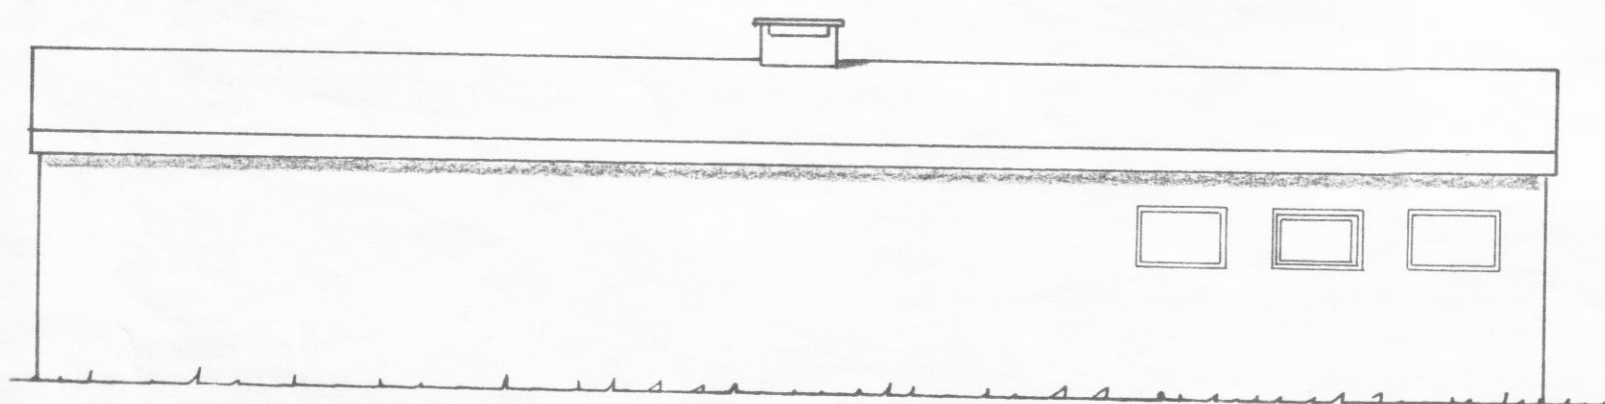

Vestur

Suður

Austur

Norður

Grunnmynd

Skurður

Afstöðumynd
M k.v: 1:500

Flatarmál 280,4 m²
Rúmmál 1054,3 m³

Kartöflugeymsla Akurholts
við Sandskeid Dalvík
Grunnmynd, útlitsmynd, skurður og
afstöðumynd. M.k.v: 1:100 1:20 1:500
19/3 '79 *Oskar Pálmarsson*