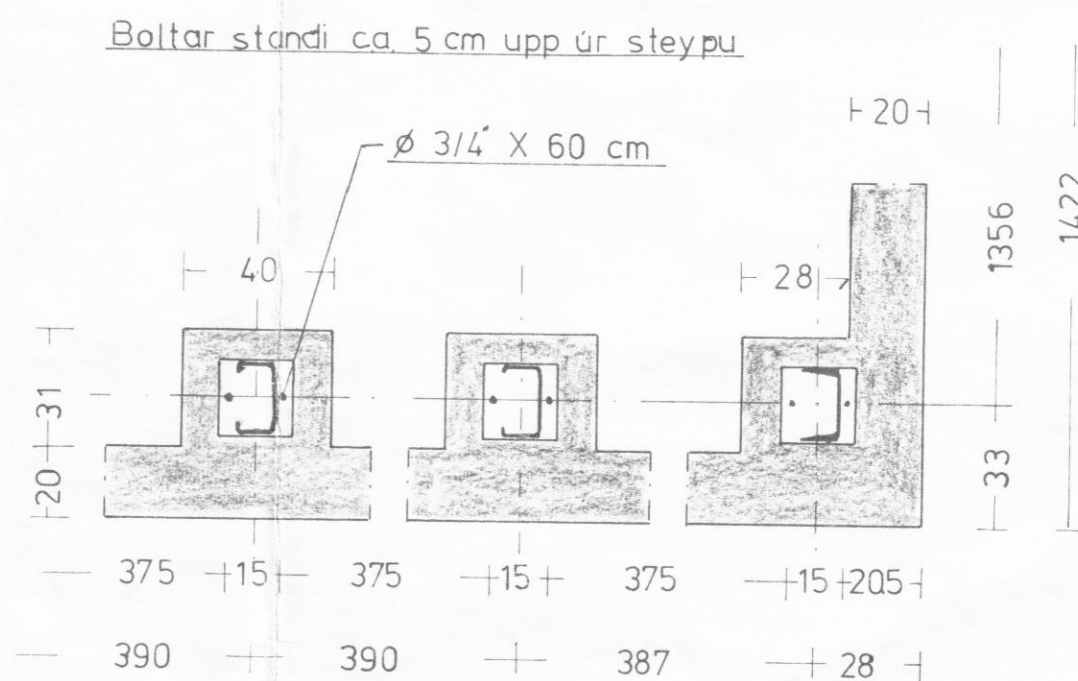

Vestur

Suður

Austur

Norður

Grunnmynd

Skurður

Afstöðumynd
M k.v: 1:500

Flatarmál 280,4 m²
Rúmmál 1054,3 m³

Kartöflugeymsla Akurholts
við Sandskeid Dalvík
Grunnmynd, útlitsmynd, skurður og
afstöðumynd. M.k.v: 1:100 1:20 1:500
19/3 '79 *Oskar Pálmarsson*