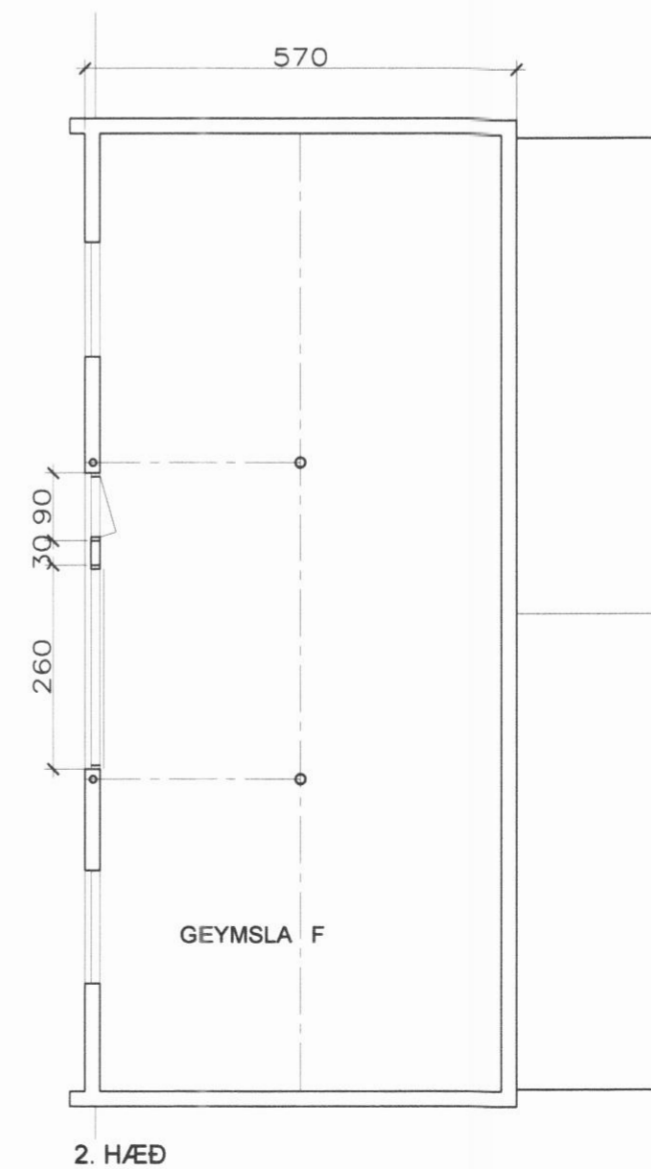

SNEIÐING B-B

SNEIÐING A-A

SUÐUR

AUSTUR

NORÐUR

VESTUR

GRUNNMYND

2. HÆÐ

AFSTÖÐUMYND 1:1000

| | | |
|----------------------------|------------------------|-----------------|
| | SANDSKEIÐ 6 | |
| | GEYMSLUHÚS | |
| | GRUNNMYND, ÚTLIT, SNIÐ | |
| | NR 1 | |
| SÍÐUMÚLI 20 | VERK | DAGS 19.01.2007 |
| 108 REYKJAVÍK | MÁL 1:100 | |
| SÍMI 568 8899 FAX 568 0868 | TEIKNAD SE | |