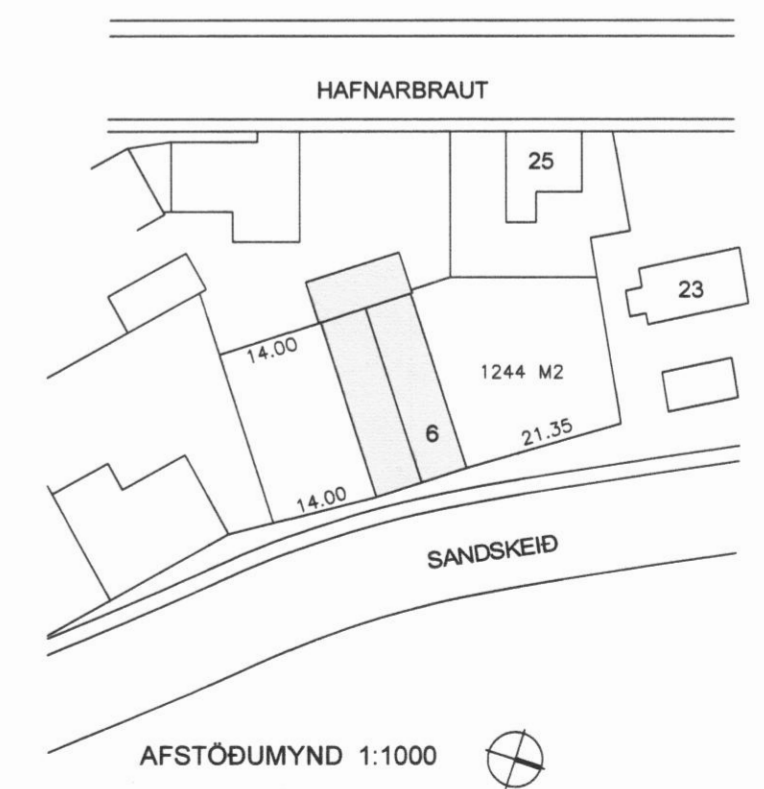

SNEIÐING B-B

SNEIÐING A-A

SUÐUR

AUSTUR

NORÐUR

VESTUR

GRUNNMYND

2. HÆÐ

AFSTÖÐUMYND 1:1000

| | | |
|----------------------------|------------------------|-----------------|
| | SANDSKEIÐ 6 | |
| | GEYMSLUHÚS | |
| | GRUNNMYND, ÚTLIT, SNIÐ | |
| | NR 1 | |
| SÍÐUMÚLI 20 | VERK | DAGS 19.01.2007 |
| 108 REYKJAVÍK | MÁL 1:100 | |
| SÍMI 568 8899 FAX 568 0868 | TEIKNAD SE | |