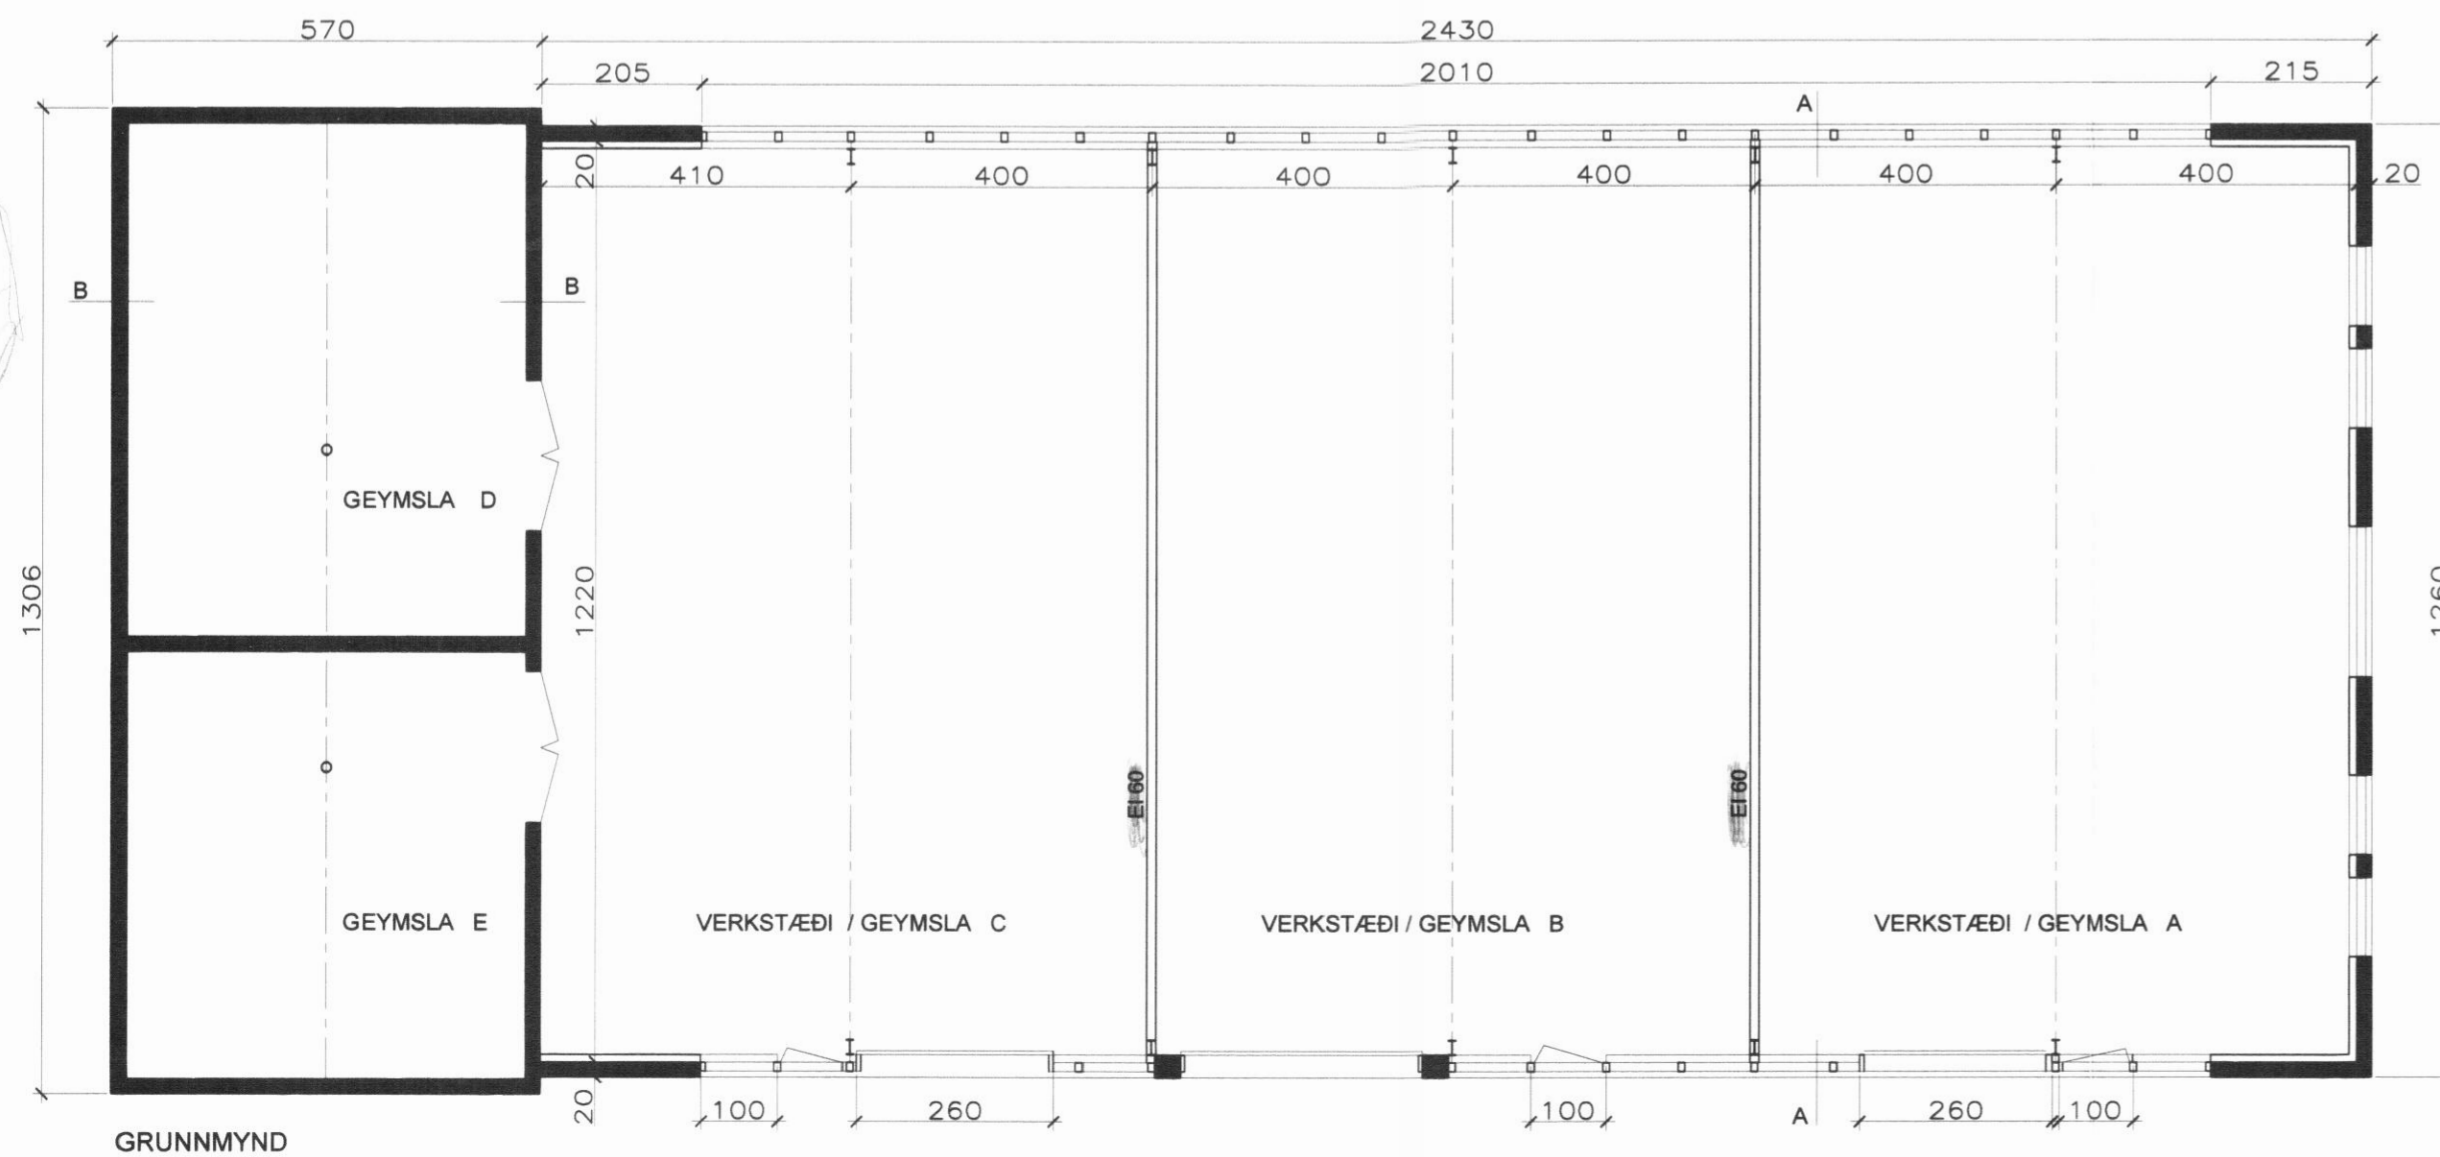

SNEIÐING B-B

SNEIÐING A-A

SUÐUR

AUSTUR

NORÐUR

VESTUR

GRUNNMYND

2. HÆÐ

AFSTÖÐUMYND 1:1000

| | | |
|----------------------------|------------------------|-----------------|
| | SANDSKEIÐ 6 | |
| | GEYMSLUHÚS | |
| | GRUNNMYND, ÚTLIT, SNIÐ | |
| | NR 1 | |
| SÍÐUMÚLI 20 | VERK | DAGS 19.01.2007 |
| 108 REYKJAVÍK | MÁL 1:100 | |
| SÍMI 568 8899 FAX 568 0868 | TEIKNAD SE | |