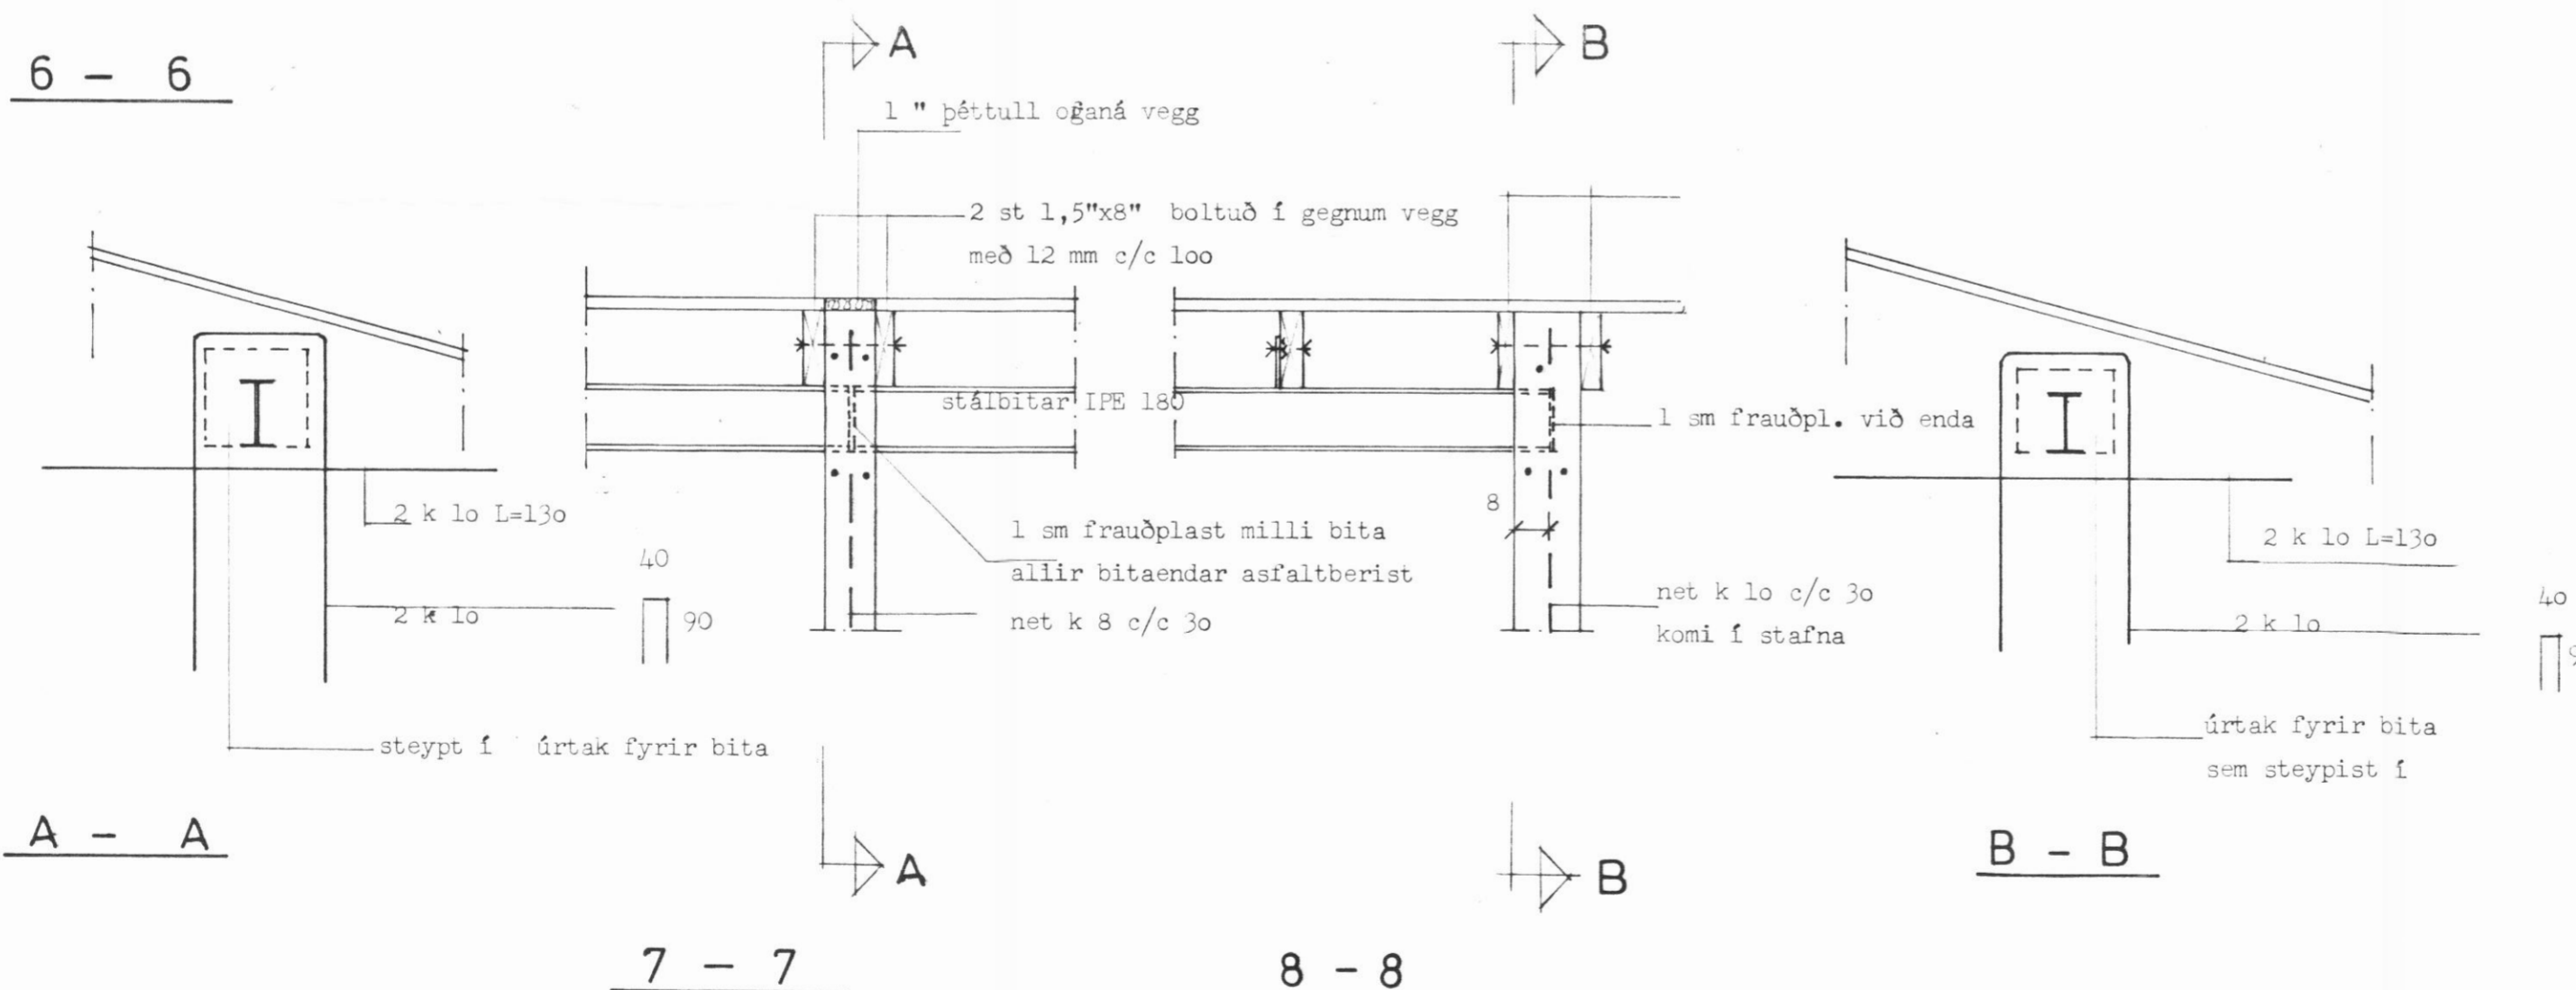

BITI B1

6 - 6

2-4-6-8-10-12-14

HEITI þak og veggir snið

teiknistofa

DAGS. júní 1987  
MKV. 1:20  
TEIKN. hh  
VERK

K 4

HAUKS HARALDSSONAR SF.  
KAUPANGI AKUREYRI SÍMI 96 23202