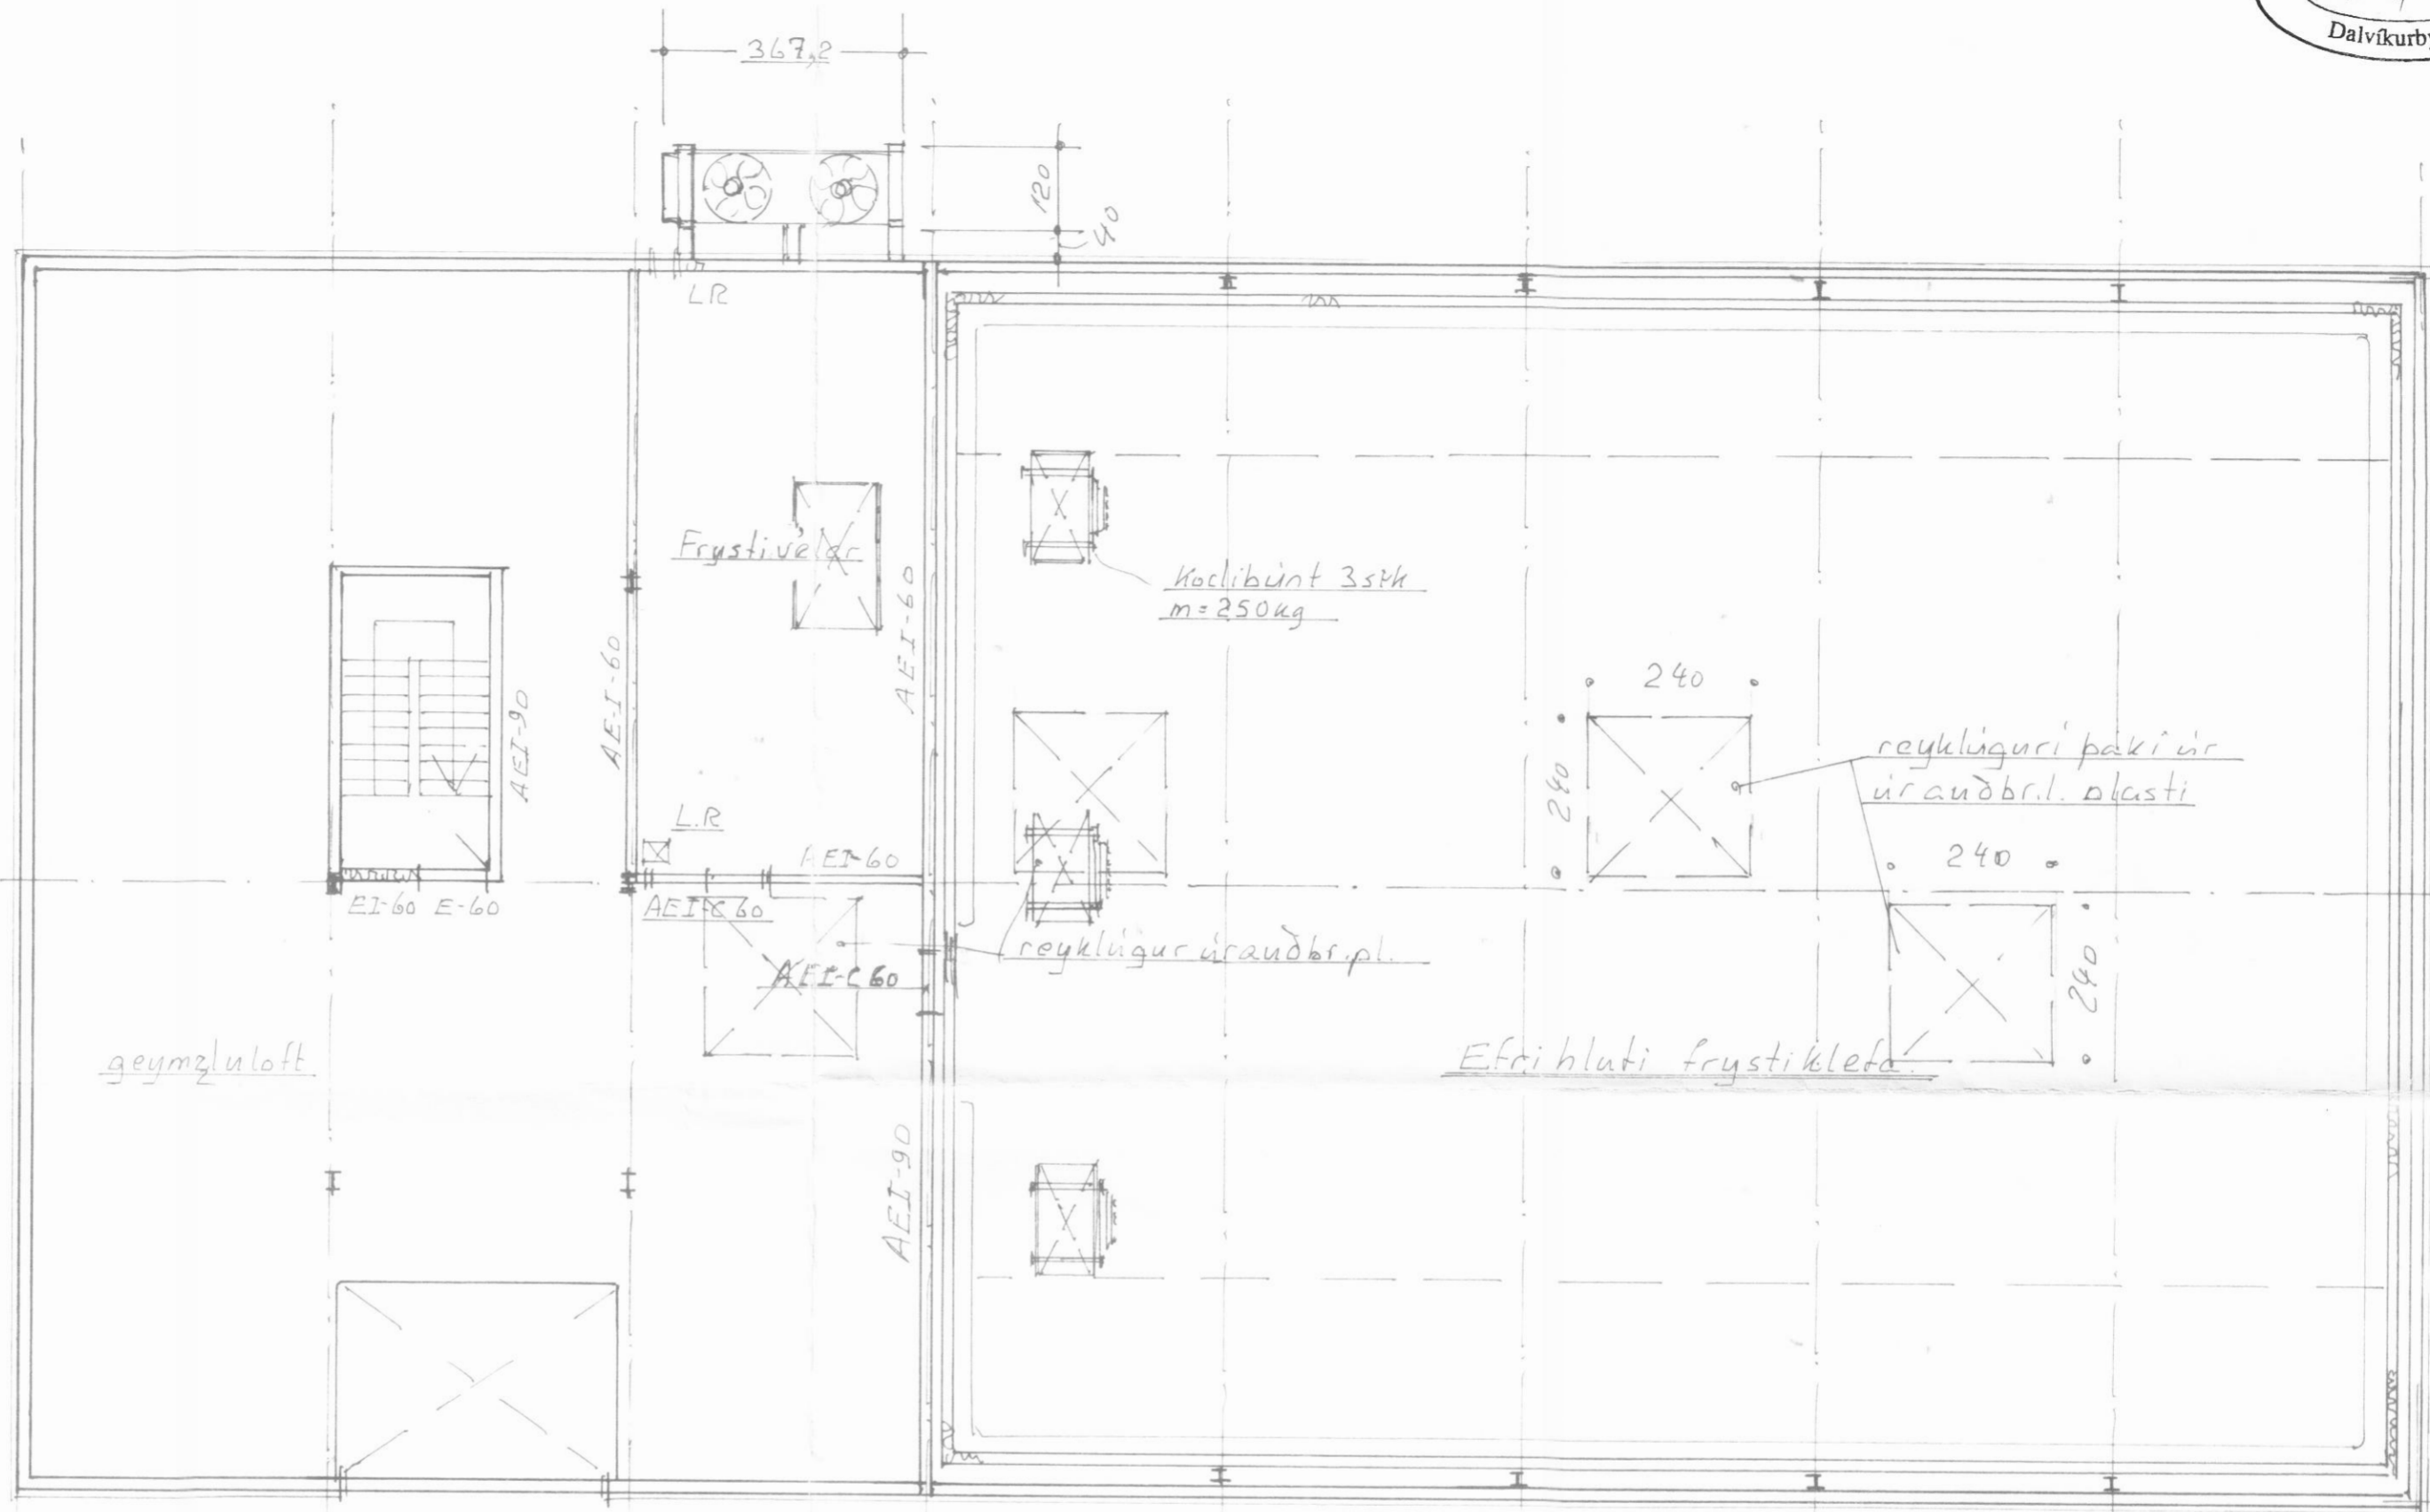

1/2 '99

Grunnmynd 2. hæð M1:100

Ránarbrant 9 Dalvík	
Grunnmynd 2. hæð; Sneiðing	
Blað nr A-9802	M1:100
Ragnheiður M. P. E.	Án des '98 jan '99