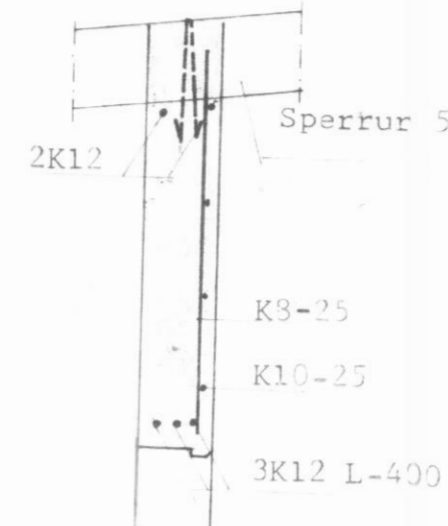

1-1 MK. 1:20

7-7 MK. 1:20

2-2 MK. 1:10

3-3 MK. 1:10

4-4 MK. 1:10

5-5 MK. 1:10

6-6 MK 1:10

BLIKKRENNNA MK. 1:1

1 mm. blikkrenna steypt í vegg. Þakpappi gangi upp í rauf í blikkrennu og þéttist með sikaflex eða samsv. stáli stungið í á eftir í blautt kíttis

ATH. Sjá skýringar á teikn nr 17.01

TEIKNISTOFAN sf.
GLERÁRGOTU 34 - 602 AKUREYRI - Sími 96-25777