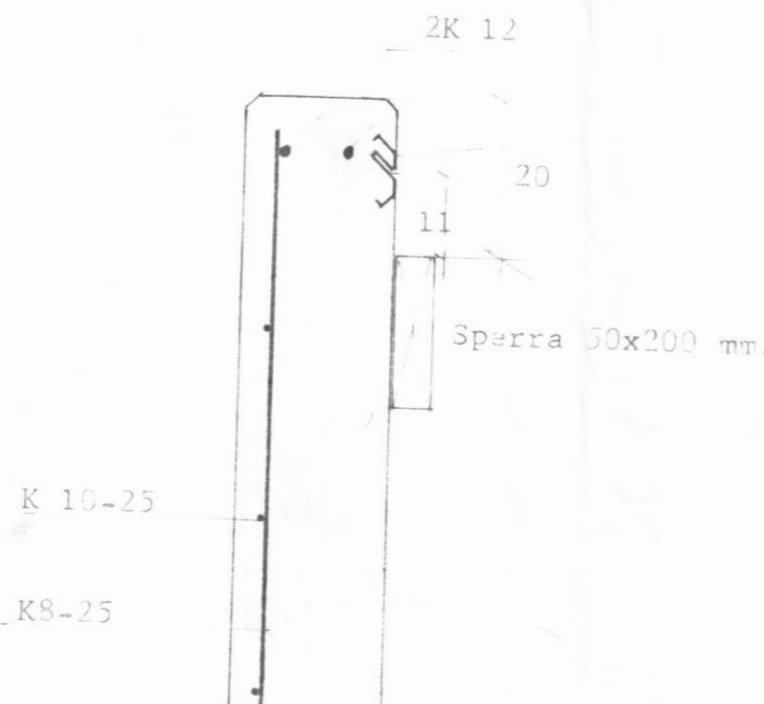

1-1 MK. 1:20

7-7 MK. 1:20

2-2 MK. 1:10

3-3 MK. 1:10

4-4 MK. 1:10

5-5 MK. 1:10

6-6 MK 1:10

BLIKKRENNNA MK. 1:1

1 mm. blikkrenna steypt í vegg. Þakpappi gangi upp í rauf í blikkrennu og þéttist með sikaflex eða samsv. stáli stungið í á eftir í blautt kíttis

ATH. Sjá skýringar á teikn nr 17.01

TEIKNISTOFAN sf.
GLERÁRGOTU 34 - 602 AKUREYRI - Sími 96-25777