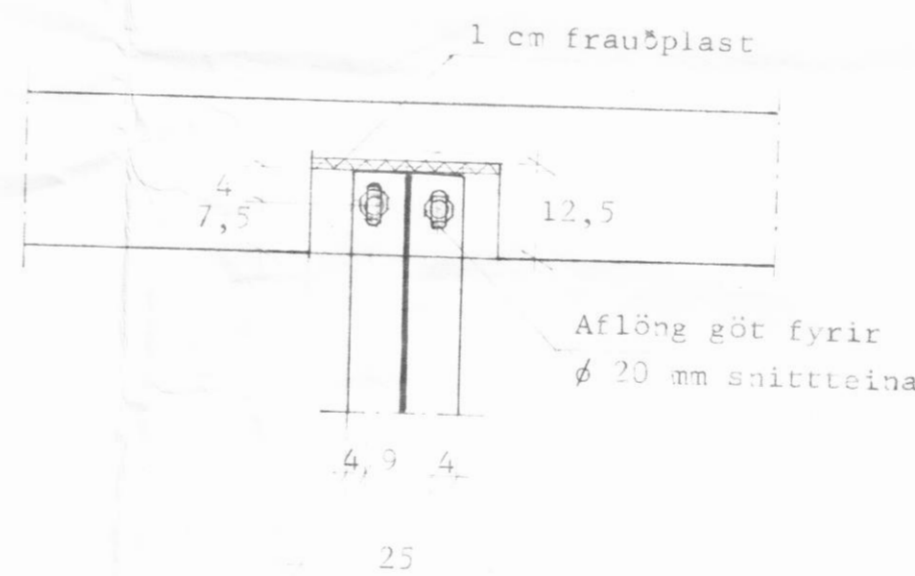

3-3 MK. 1:10

6-6 MK 1:10