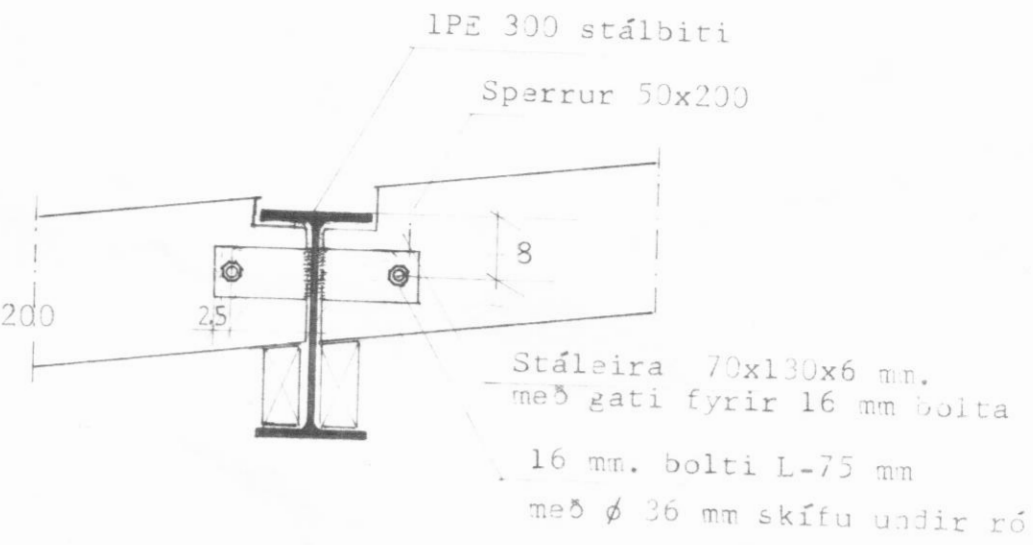

1-1 MK. 1:20

7-7 MK. 1:20

2-2 MK. 1:10

3-3 MK. 1:10

4-4 MK. 1:10

5-5 MK. 1:10

6-6 MK 1:10

BLIKKRENNNA MK. 1:1

1 mm. blikkrenna steypt í vegg. Þakpappi gangi upp í rauf í blikkrennu og þéttist með sikaflex eða samsv. stáli stungið í á eftir í blautt kíttis

ATH. Sjá skýringar á teikn nr 17.01

TEIKNISTOFAN sf.
GLERÁRGOTU 34 - 602 AKUREYRI - Sími 96-25777