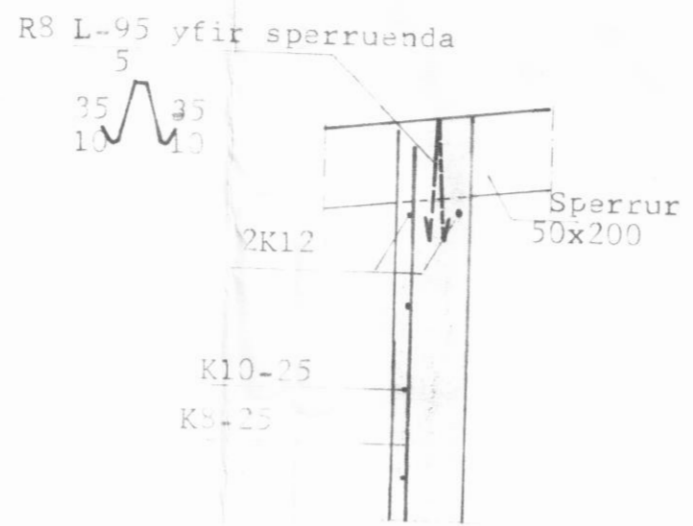

1-1 MK. 1:20

7-7 MK. 1:20

2-2 MK. 1:10

3-3 MK. 1:10

4-4 MK. 1:10

5-5 MK. 1:10

6-6 MK 1:10

BLIKKRENNNA MK. 1:1

1 mm. blikkrenna steypt í vegg. Þakpappi gangi upp í rauf í blikkrennu og þéttist með sikaflex eða samsv. stáli stungið í á eftir í blautt kíttis

ATH. Sjá skýringar á teikn nr 17.01

TEIKNISTOFAN sf.
GLERÁRGOTU 34 - 602 AKUREYRI - Sími 96-25777