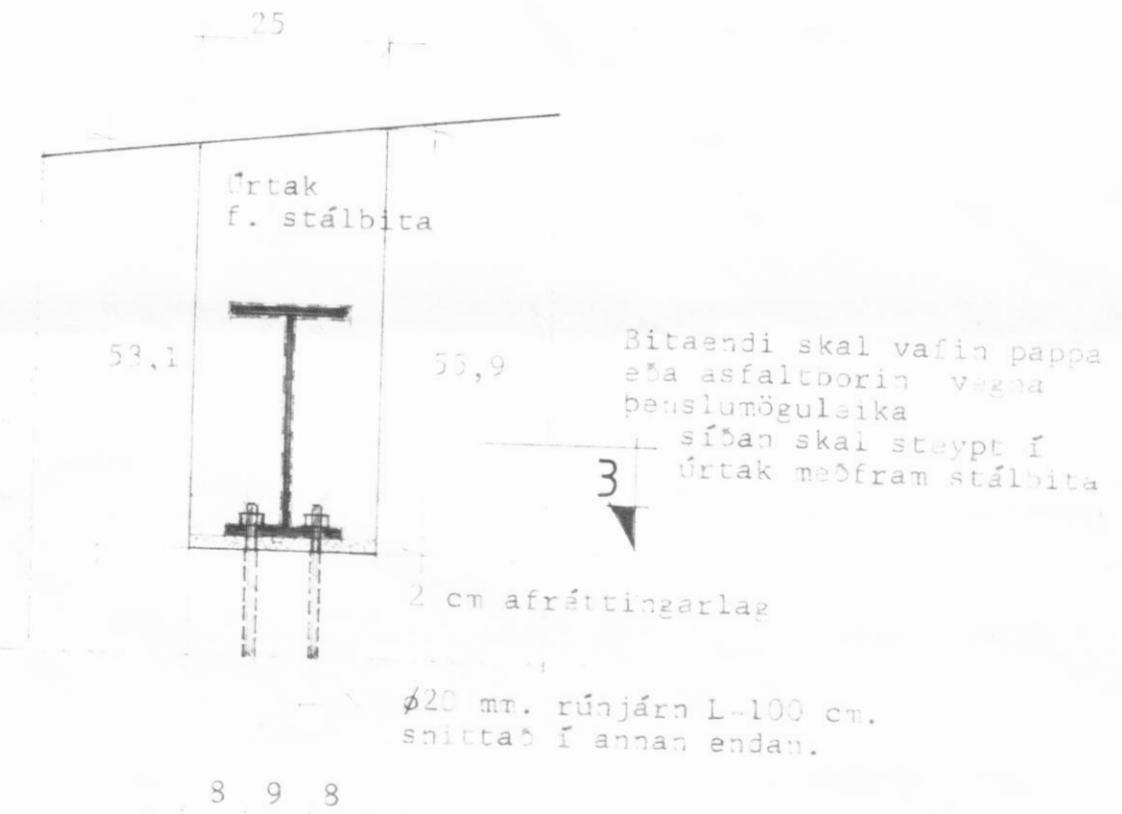

1-1 MK. 1:20

7-7 MK. 1:20

2-2 MK. 1:10

3-3 MK. 1:10

4-4 MK. 1:10

5-5 MK. 1:10

6-6 MK 1:10

BLIKKRENNNA MK. 1:1

1 mm. blikkrenna steypt í vegg. Þakpappi gangi upp í rauf í blikkrennu og þéttist með sikaflex eða samsv. stáli stungið í á eftir í blautt kíttis

ATH. Sjá skýringar á teikn nr 17.01

TEIKNISTOFAN sf.
GLERÁRGOTU 34 - 602 AKUREYRI - Sími 96-25777