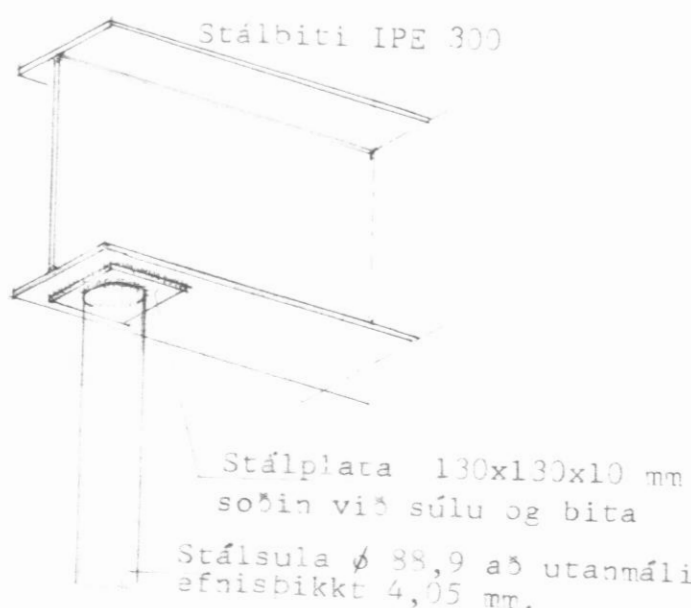

1-1 MK. 1:20

7-7 MK. 1:20

5-5 MK. 1:10

1 mm. blikkrenna steypt í vegg. Þakpappi gangi upp í rauf í blikkrennu og þéttist með sikaflex eða samsv. stáli stungið í á eftir í blautt kíttis

ATH. Sjá skýringar á teikn nr 17.01

TEIKNISTOFAN sf.
GLERÁRGOTU 34 - 602 AKUREYRI - Sími 96-25777

VERKHEITI				
BIRGDARSTÖÐ ESSO DALVIK				
HEITI TEIKNINGAR				
Þak grunnmynd og snið				
HANNAÐ	TEIKNAD	VERFARID	DAGS	VERK NR
H.K.	H.K.	H.A.	Sept 85	85-206
BRÉVI				TEIKNING NR
27.09.85.				17.02
				KVARD.
				1:50-1