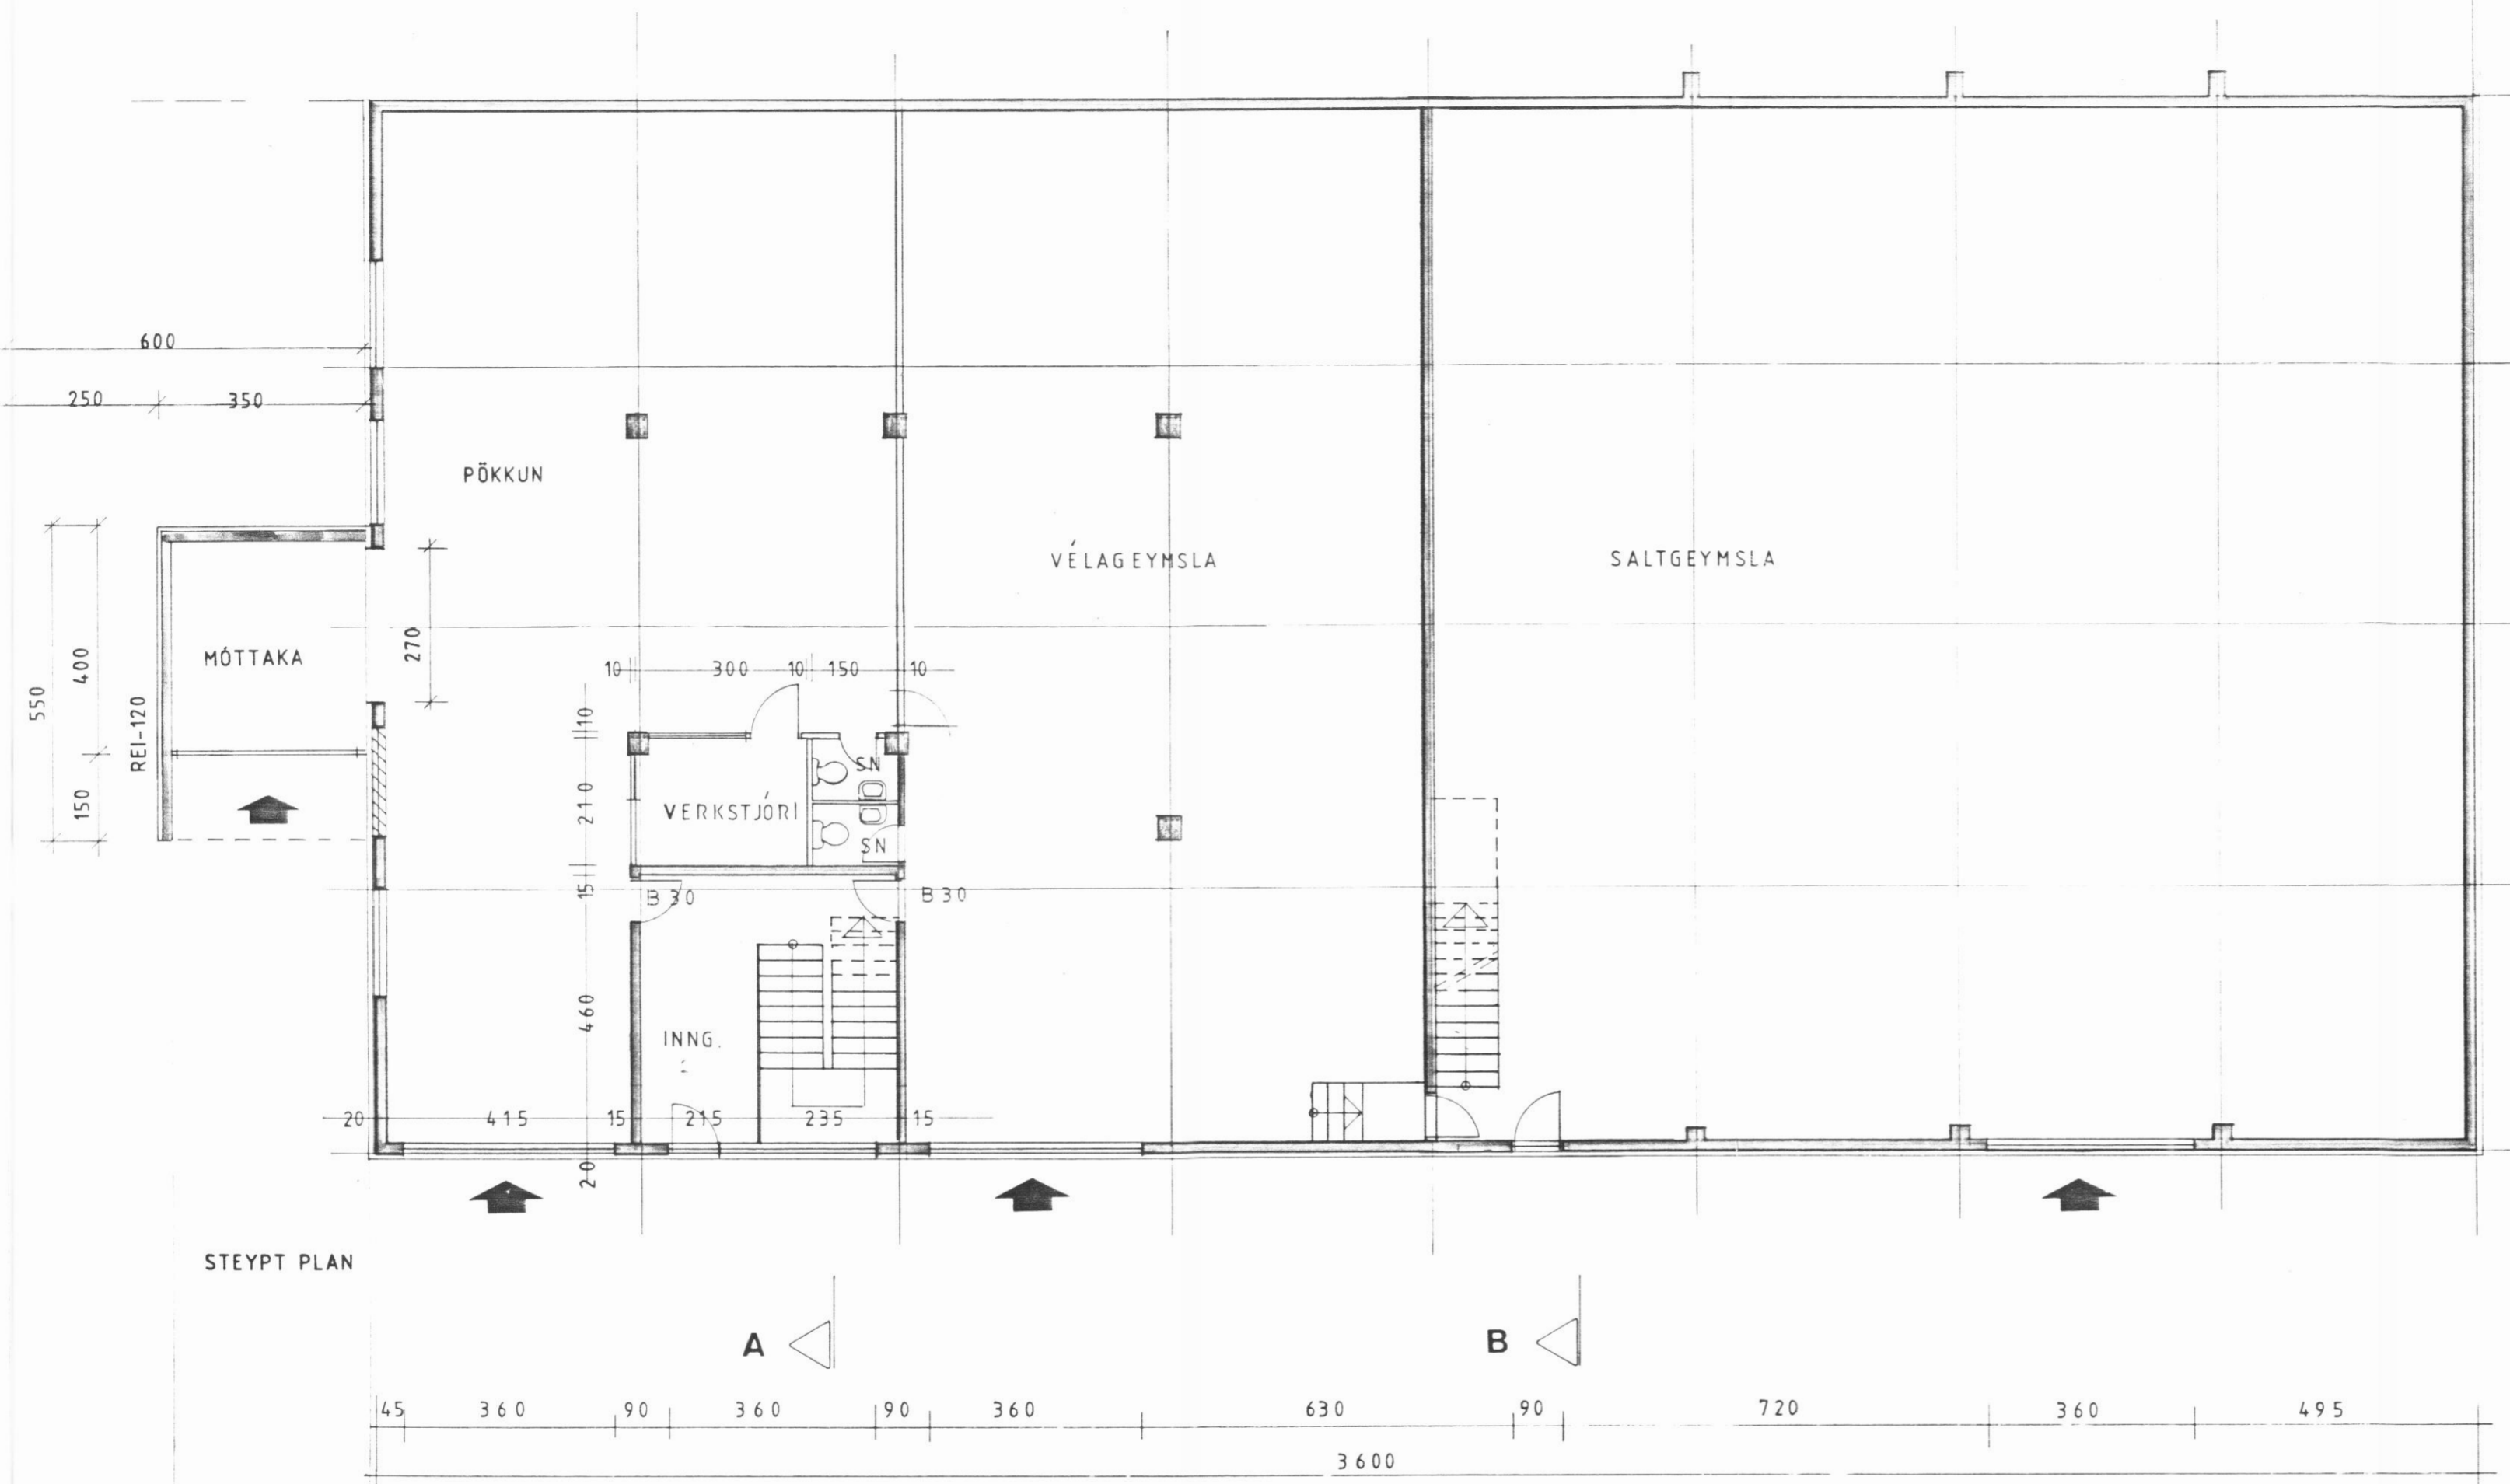

8 x 450

A

B

STEYPT PLAN

A

B

45 360 90 360 90 360 630 90 720 360 495  
3600

GRUNNMYND 1:100

BREYTING:

VIÐBYGGING SUNNAN HÚSS DAGSETT 28.08.2002

**BLIKI h.f. Dalvík**

HEITI GRUNNMYND

*Hausti Haraldsson*

**teiknistofa**

DAGS FEBRÚAR 1986

MKV. 1:100