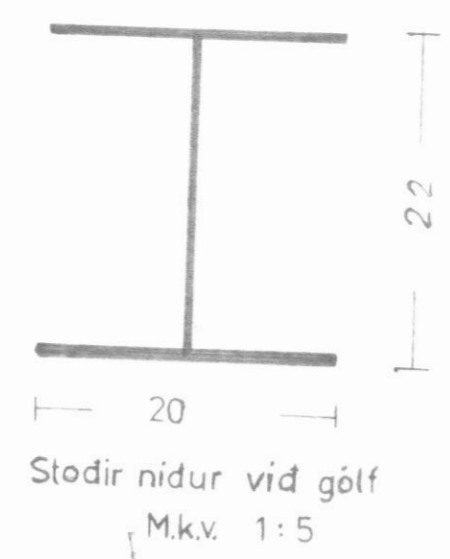

STYRISPOLITTEIÐ
 03 OCT 1990
 DALVIK

4. des. 1990
 DALVIK

Fiskimjölsværksíðjuhús
 Dalvík
 Grunnmynd. M.k.v. 1:100
 Dalvík 27-2 1984
 Óskar Pálmarsson
 Teikn. breytt og endursk. 1985 - 1988