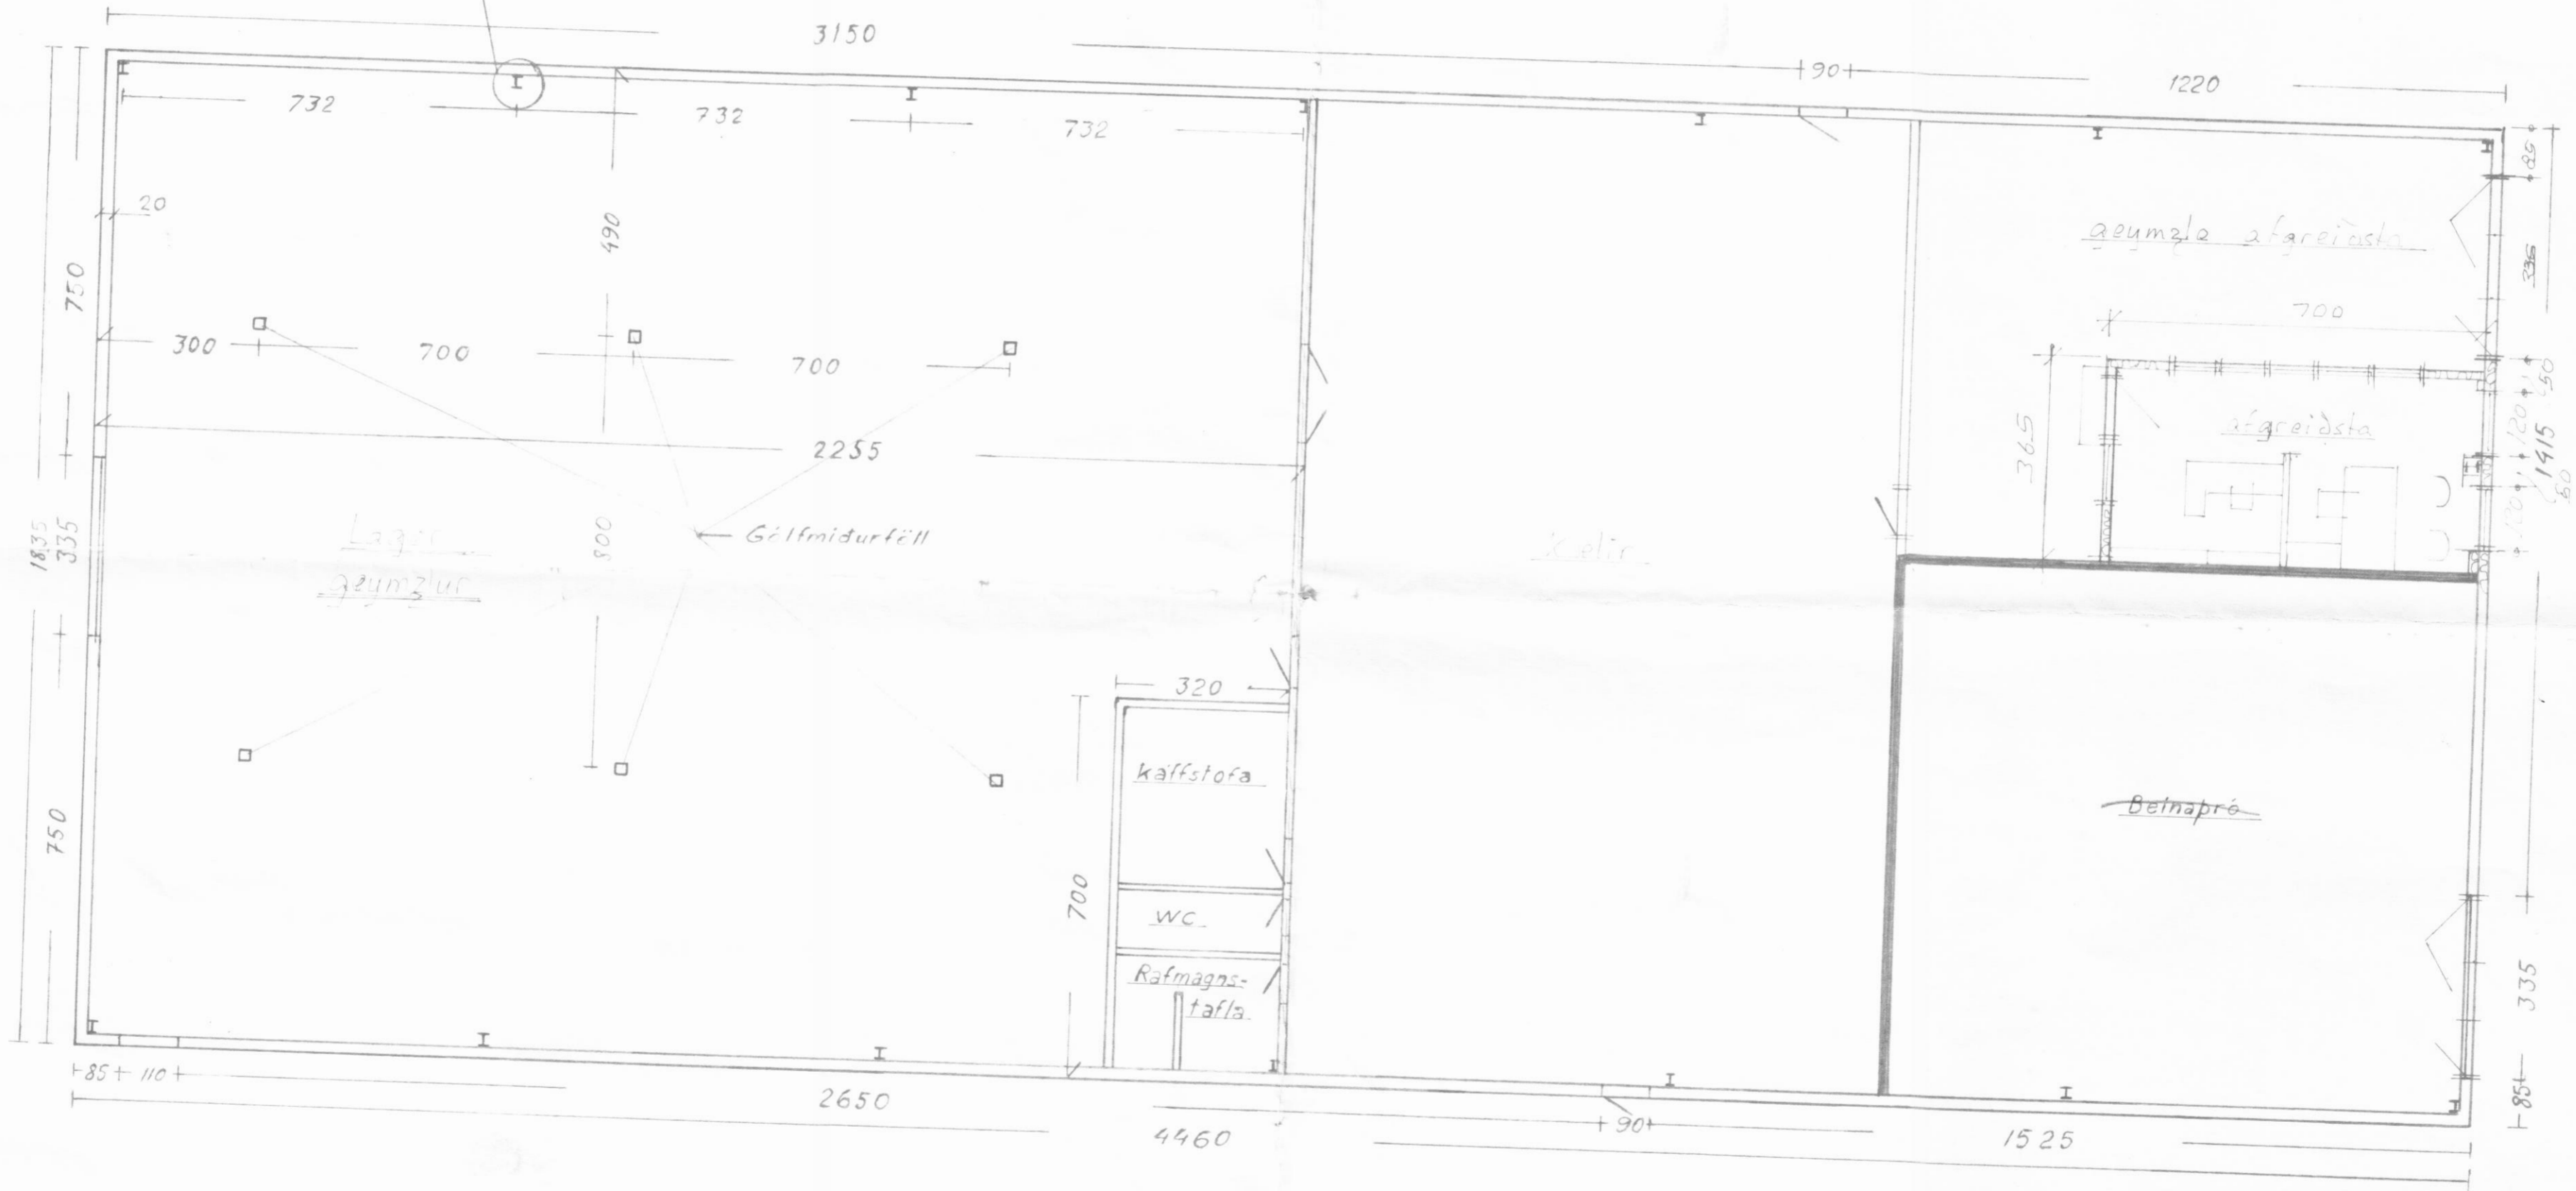

STYRISPOLITTEIÐ
 03 OCT 1990
 DALVIK

4. des. 1990
 DALVIK

Fiskimjölsværksíðjuhús
 Dalvík
 Grunnmynd. M.k.v. 1:100
 Dalvík 27-2 1984
 Óskar Pálmarsson
 Teikn. breytt og endursk. 1985 - 1988