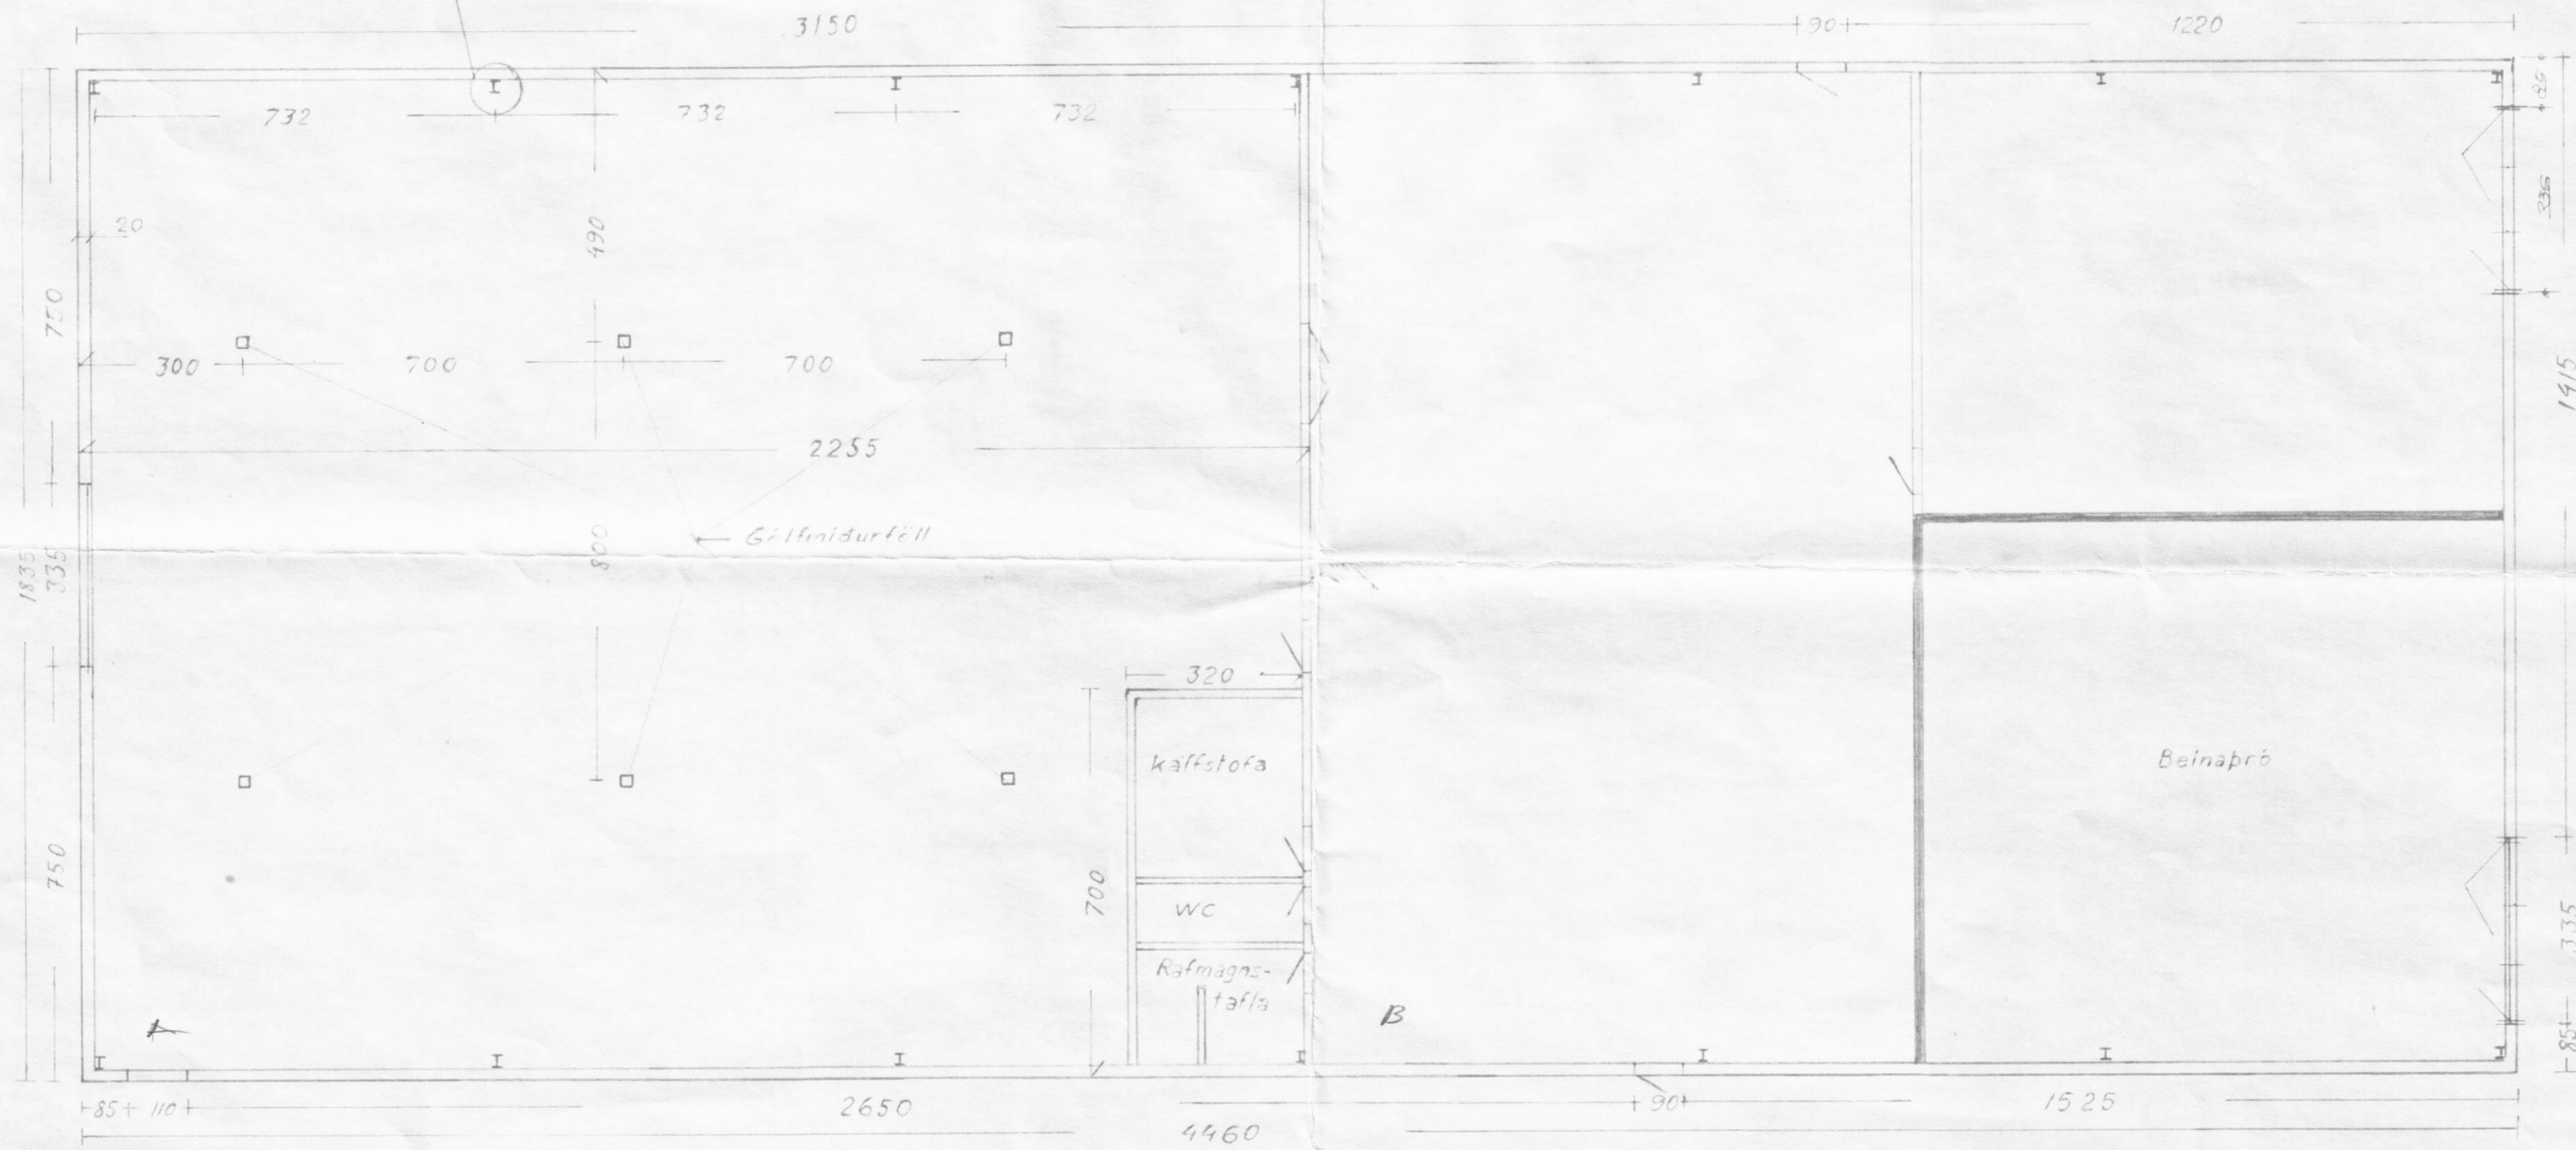

Stodir nidur við göt  
M.k.v. 1:5

A. 414m<sup>2</sup>  
B. 405 -

Fiskimjölsverksíðjuhús  
Dalvík  
Grunnmynd. M.k.v. 1:100  
Dalvík 27-2 1984

*Óskar Pálmarsson*