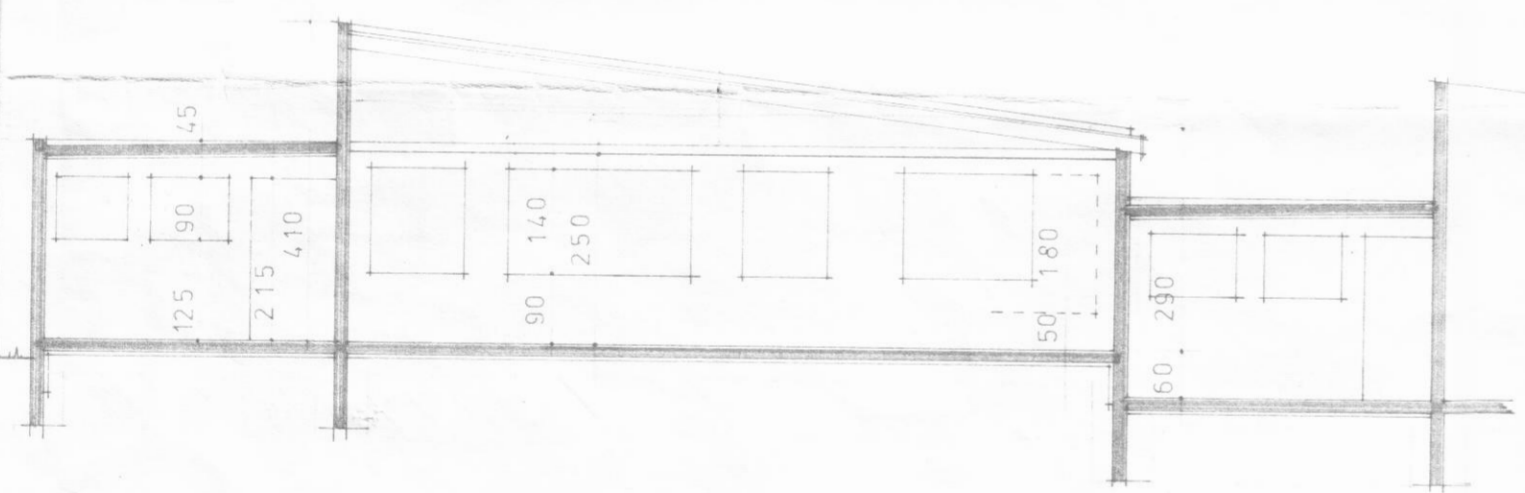

SUÐUR AÐ MÍMISVEGI

GÖTULÍNA

SNEIÐING

AUSTUR

VESTUR

NORÐUR

GANGSTÍGUR

VERK **MÍMISVEGUR** ²⁰⁻²²⁻²⁴⁻²⁶ ~~14-16-18-20~~

HEITI ÚTLITSMYNDIR, SNEIÐING
MKV. 1:100
DAGR. MARS 74

TEIKN.
REIKN.

Haukur Haraldsson

3