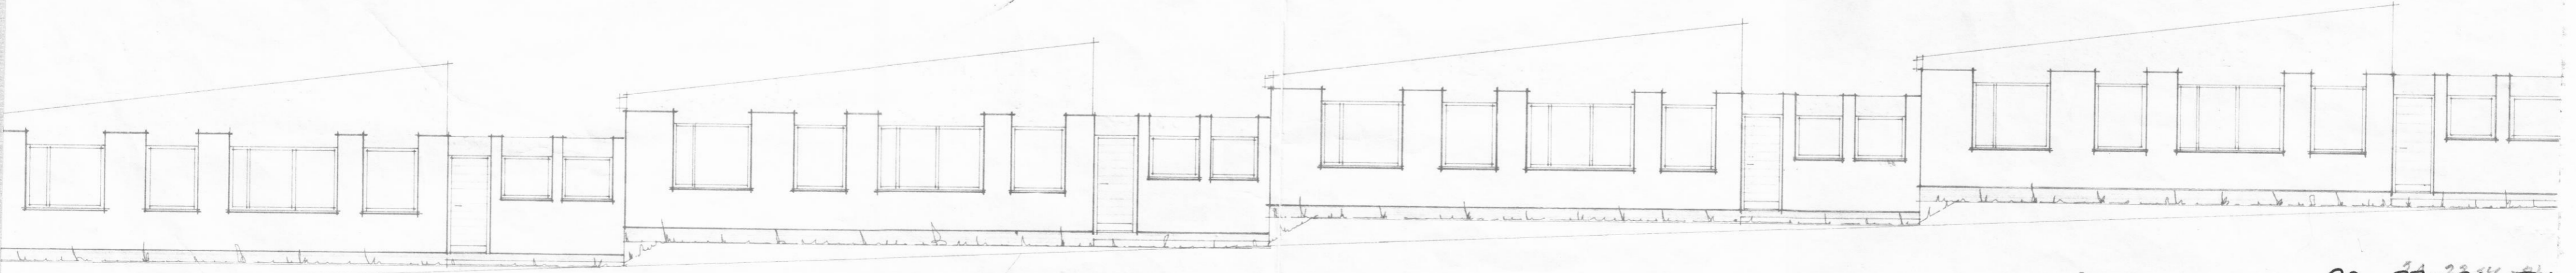

SUÐUR AÐ MÍMISVEGI

GÖTULÍNA

SNEIÐING

AUSTUR

VESTUR

NORÐUR

GANGSTÍGUR

VERK **MÍMISVEGUR** ²⁰⁻²²⁻²⁴⁻²⁶ ~~14-16-18-20~~

HEITI ÚTLITSMYNDIR, SNEIÐING
MKV. 1:100
DAGR. MARS 74

TEIKN.
REIKN.

Haukur Haraldsson

3