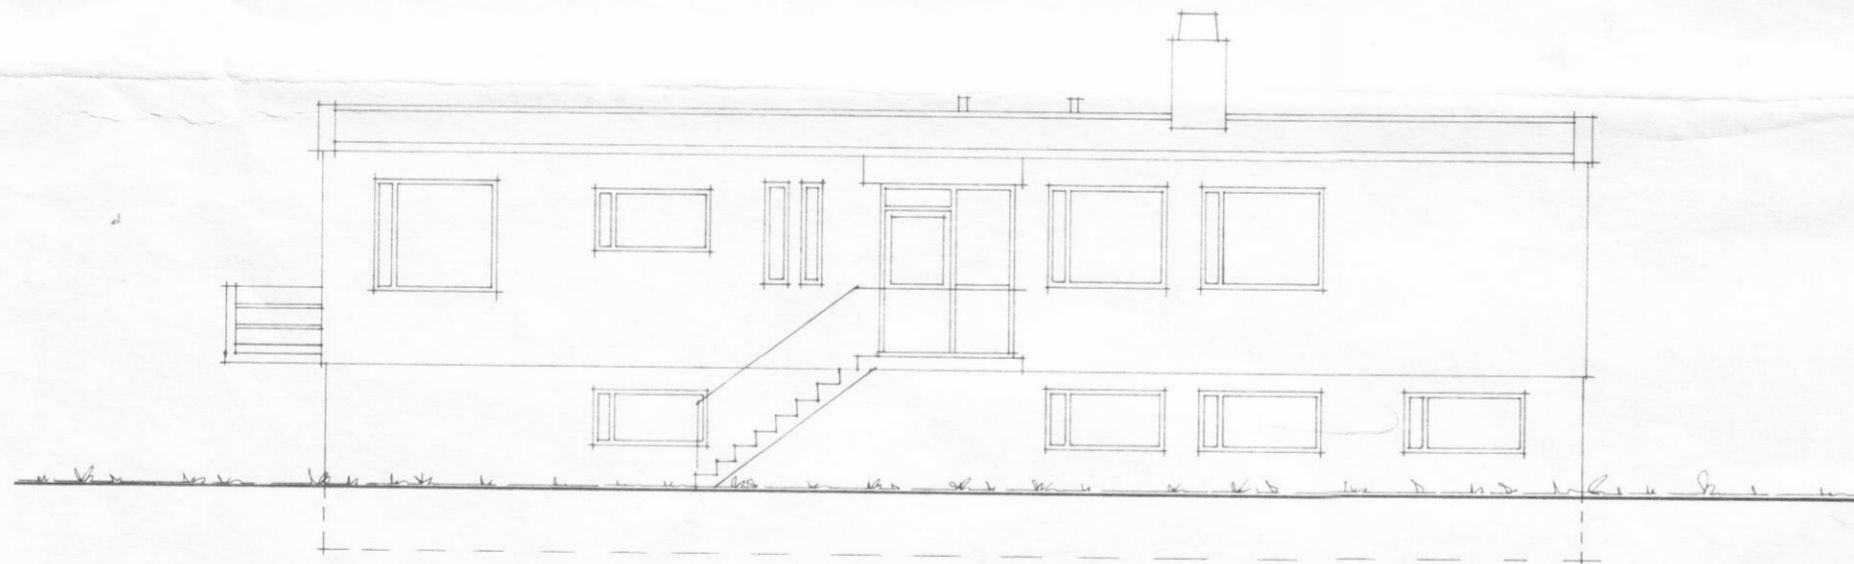

SUÐUR

AUSTUR

NORÐUR

VESTUR

VERK *Adámissvegur 16*
 GOÐABRAUT 26 DALVIK kjallari

	HEITI ÚTLITSMYNDIR	TEIKN F.H.	TEIKN. NR
	MKV 1:100	DAGS ÁG 82	REIKN
		YFIRF	2
TEIKNISTOFA HAUKS HARALDSSONAR S.F. KAUPANGI - AKUREYRI - SÍMI 96 - 23202			VERK