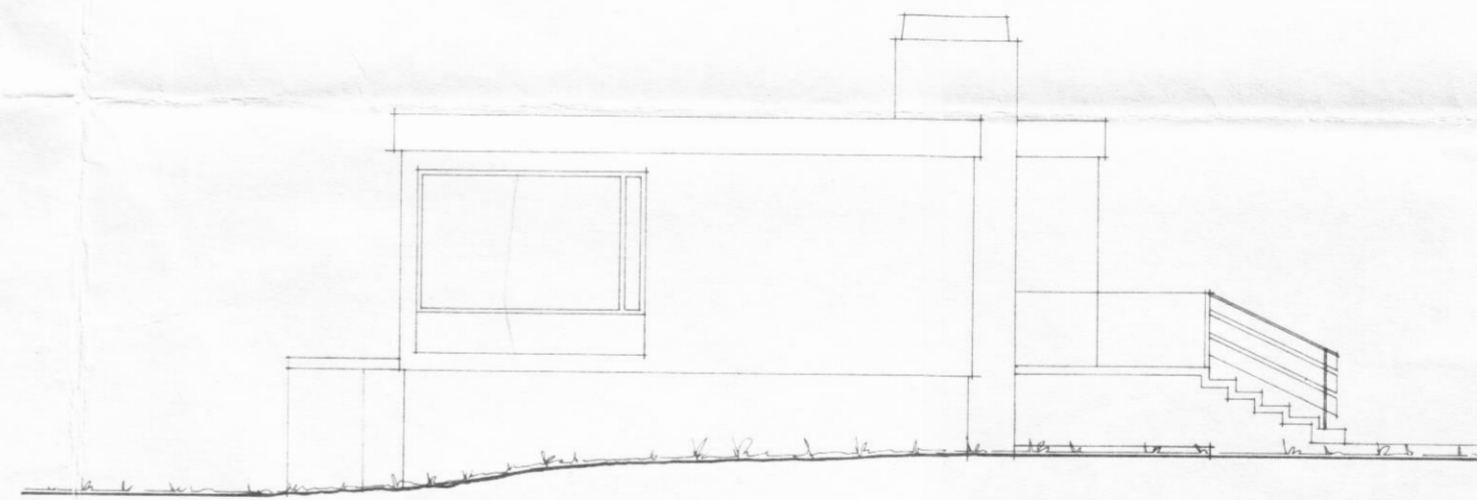

SUÐUR

AUSTUR

NORÐUR

VESTUR

VERK *Adámissvegur 16*
 GOÐABRAUT 26 DALVIK kjallari

	HEITI ÚTLITSMYNDIR	TEIKN F.H.	TEIKN. NR
	MKV 1:100	DAGS ÁG 82	REIKN
		YFIRF	2
TEIKNISTOFA HAUKS HARALDSSONAR S.F. KAUPANGI - AKUREYRI - SÍMI 96 - 23202			VERK