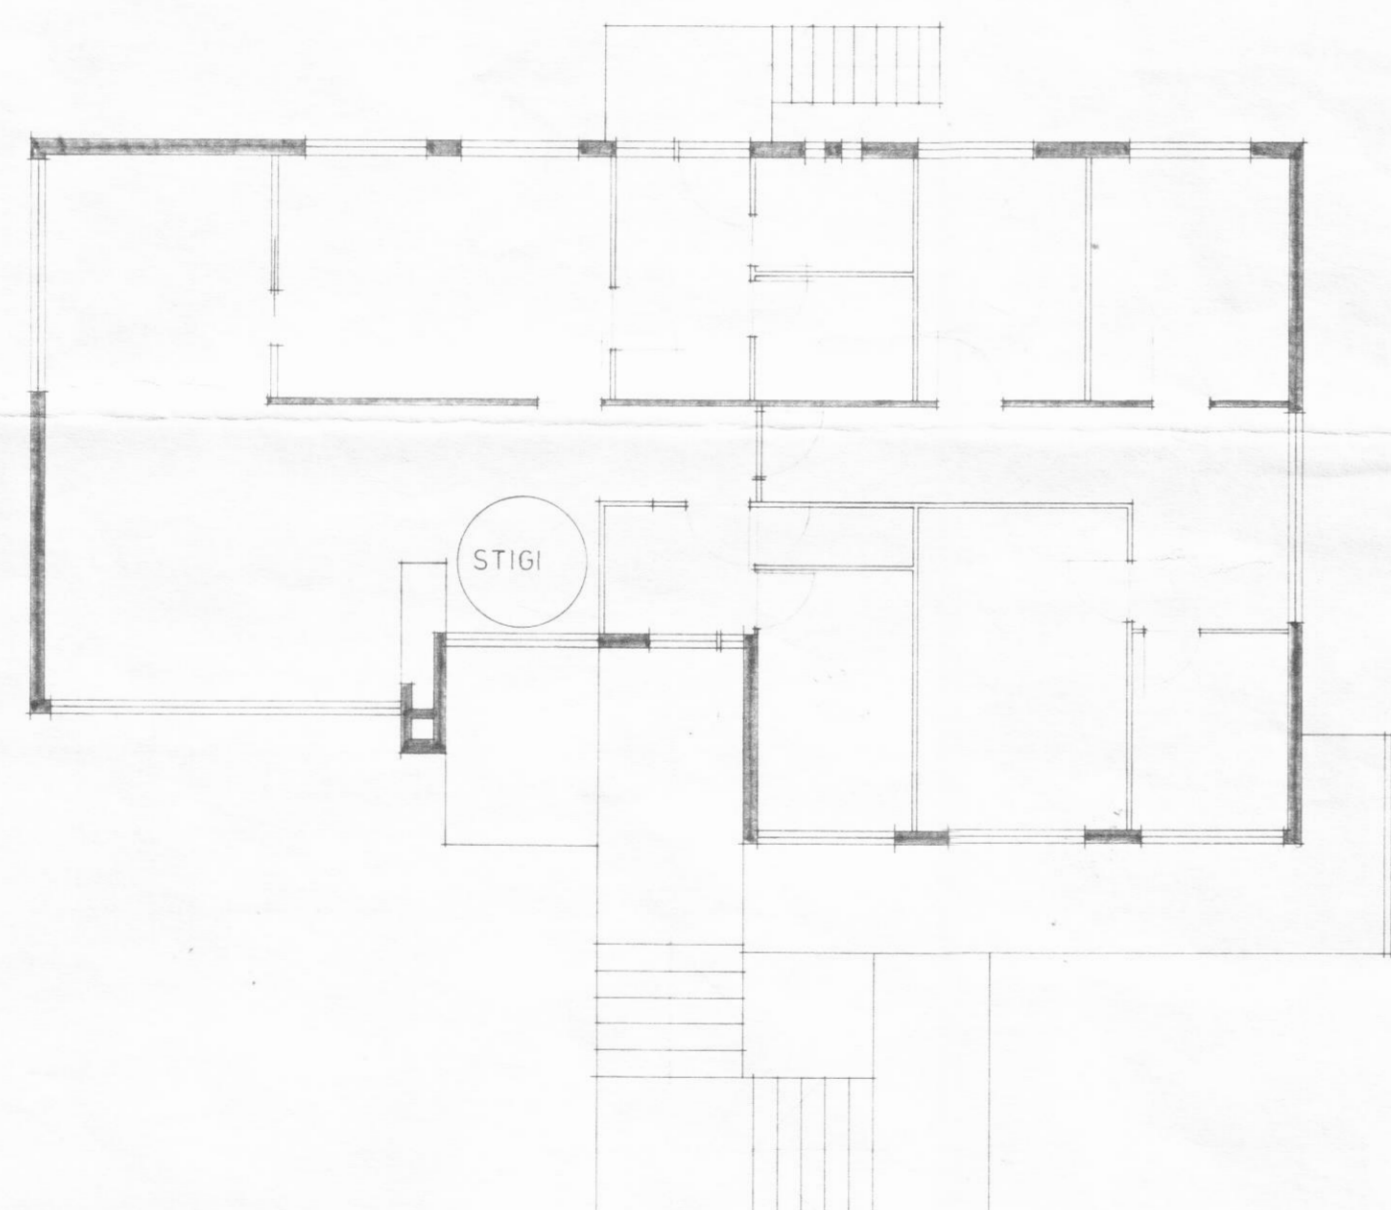

SNID A-A

GRUNNMYND HEDAR

GRUNNMYND KJALLARA

MAHUSV 16  
 VERK **GÓÐABRAUT 26 DALVÍK** kjallari

	HEITI GRUNNMYNDIR, SNID	TEIKN FH	TEIKN NR
	MKV 1:100	DAGS ÁG. '82	REIKN
			YFIRF
<b>TEIKNISTOFA HAUKS HARALDSSONAR S.F.</b>			<b>1</b>
KAUPANGI - AKUREYRI - SÍMI 96 - 23202			VERK