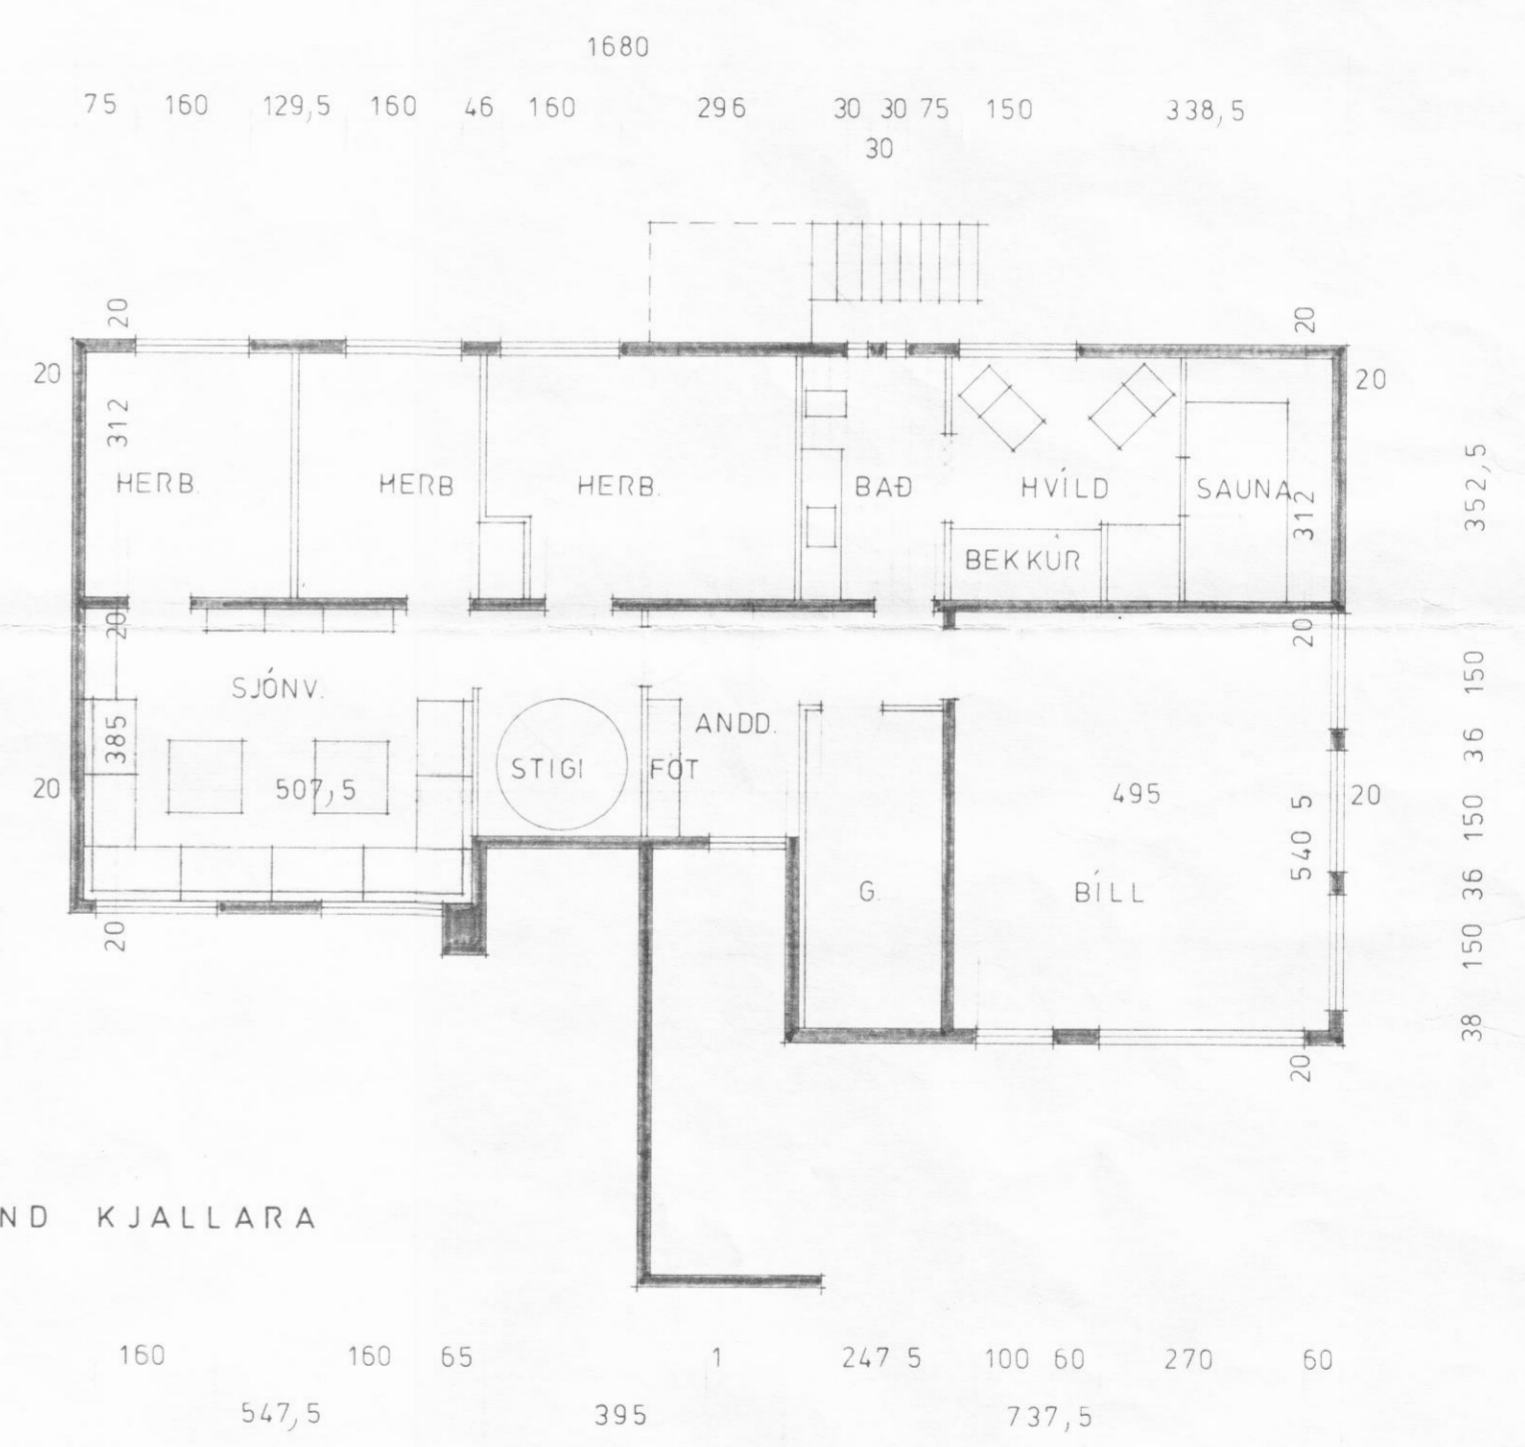

SNID A-A

GRUNNMYND HEDAR

GRUNNMYND KJALLARA

MAHUSV 16  
 VERK **GÓÐABRAUT 26 DALVÍK** kjallari

	HEITI GRUNNMYNDIR, SNID	TEIKN FH	TEIKN NR
	MKV 1:100	DAGS ÁG. '82	REIKN
			YFIRF
<b>TEIKNISTOFA HAUKS HARALDSSONAR S.F.</b>			<b>1</b>
KAUPANGI - AKUREYRI - SÍMI 96 - 23202			VERK