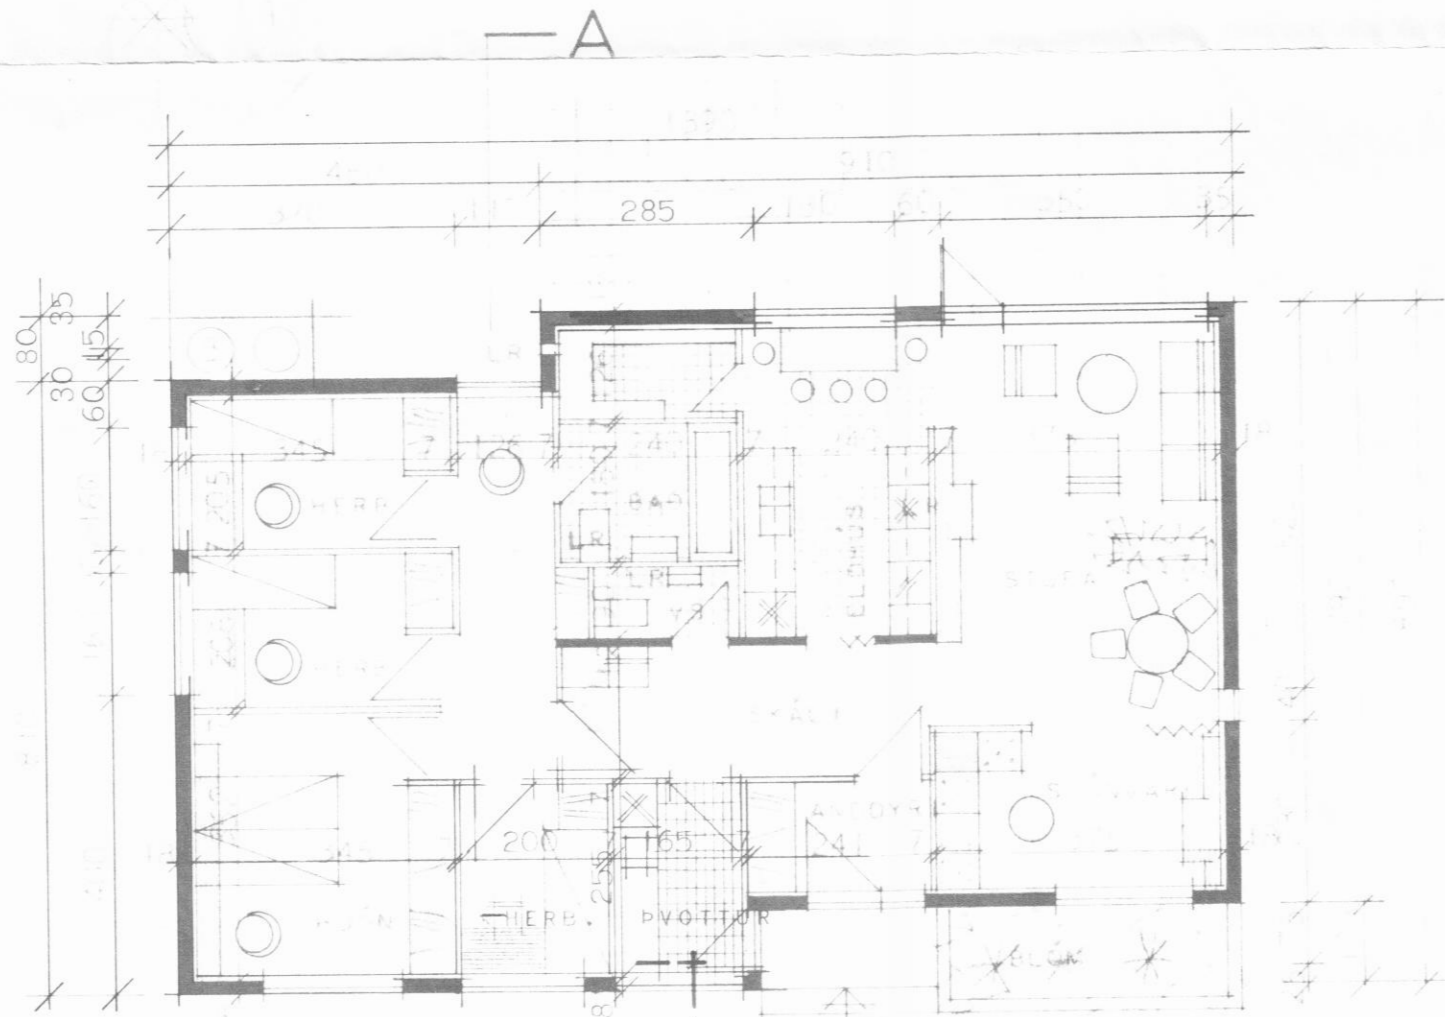

MÍMISVEGUR 13.

DALVÍK.

BÍLGEYMSLA. SJÁ
SÉRTEIKNINGU.

A

BRÚTTÓFLATARMÁL HÚSS..... 114 m²
NETTÓFLATARMÁL HÚSS..... 100 m²
BRÚTTÓFLATARMÁL BÍLGEYMSLU..... 33 m²

A

M Í M I S V E G U R .

STAÐFERT Í FEBRÚAR 1973.

MÍMISVEGUR 13. DALVÍK.	
DR. MAGNUS SNEIÐING	1141
DR. TRÚTILSMYNDIR	BLAÐ 13.
MÁL 1:100	1973
Magnús Trúti Árnason Hæddís Halldóttir