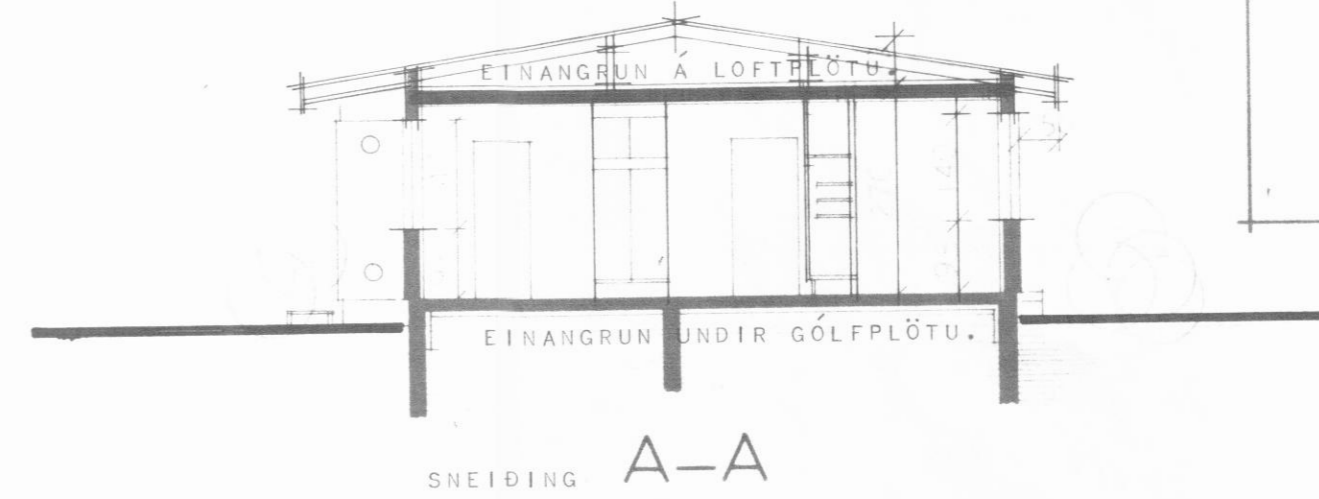

SNEIÐING A-A