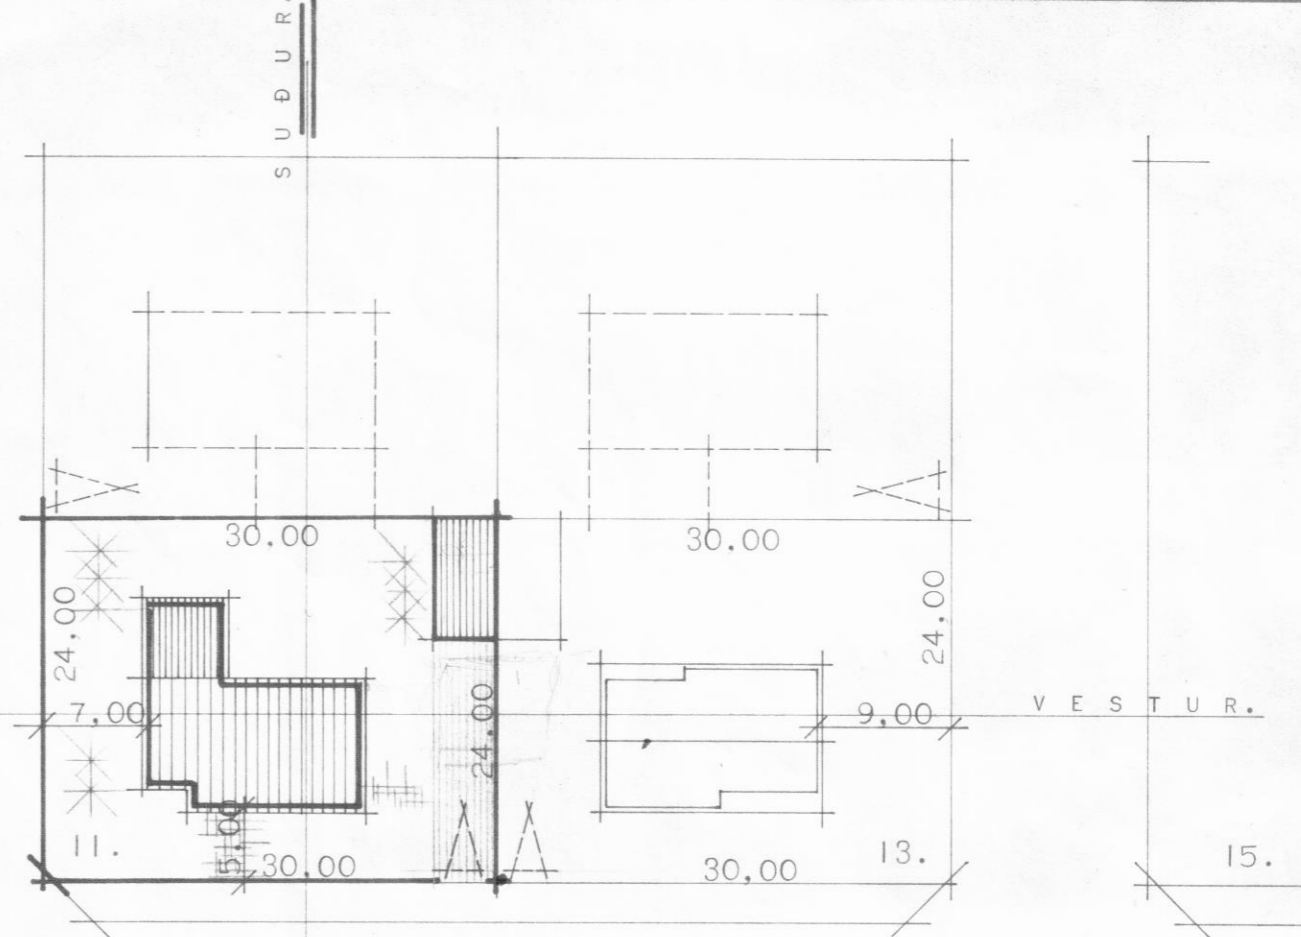

MÍMISVEGUR 11.

DALVÍK.

MÍMISVEGUR.

AFSTÖÐUMYND.

NORDUR.

ÍBÚÐARHÚSIÐ MÍMISVEGUR NR. 11.

ÍBÚÐARHÚSIÐ MÍMISVEGUR NR. 13.

| | |
|-------------------------------|--------------------|
| HÚSNÆÐISMÁLASTOFNUN | RÍKISINS. |
| GRUNNNYND, ÚTLIT OG SNEIDING. | EINBÝLISHÚS. VERK. |
| MÁL 1:100. | 86. |
| AFSTÖÐUMYND. | SÉRTEIKNING. |
| MÁL 1:500. | 1973. |
| <i>Björn K. Halmarsson</i> | |

15.8 15