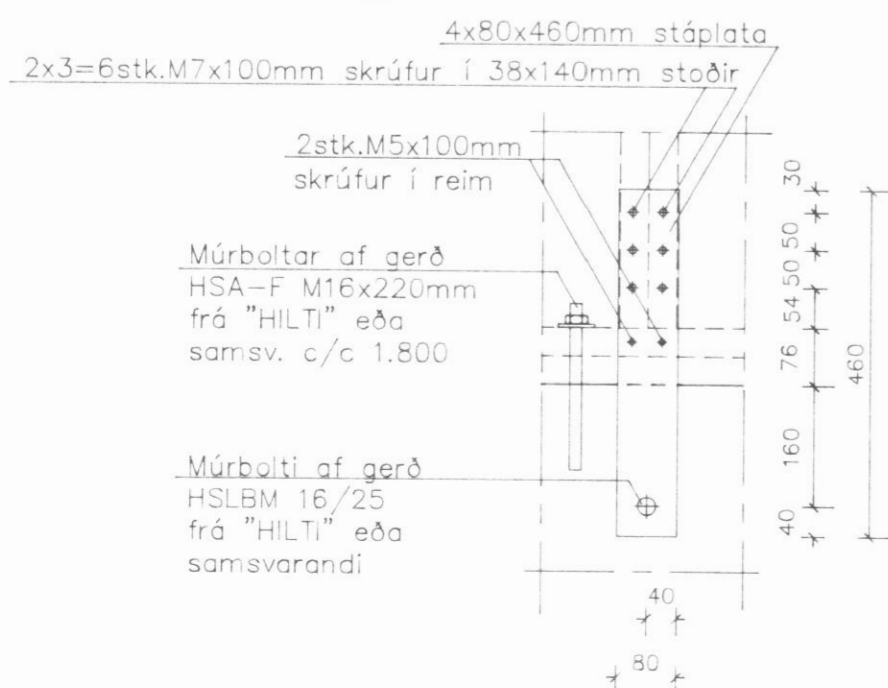

02 Snið, 1:10
02|03

05 Snið, 1:10
02|03

Bakhlið, 1:50

03 Snið, 1:10
02|03

Framhlið, 1:50

04 Snið, 1:10
02|03

VERKFRÉDISTOFAN
BURDUR
AKRASELJ 31, 109 REYKJAVÍK

Nr.	Dags.	Breytingar	Miðtún 3, Dalvík Húsgerð 1530 frá FERMCO Ltée í Canada Burðarvirki Langhliðar og snið.	Teiknað: H.H. Dags: 01.10.1993 Hannað: H.H. Mælikv: 1:10, 1:50 Verk nr.: 150.01-B Teikning nr.: 03
-----	-------	------------	---	--