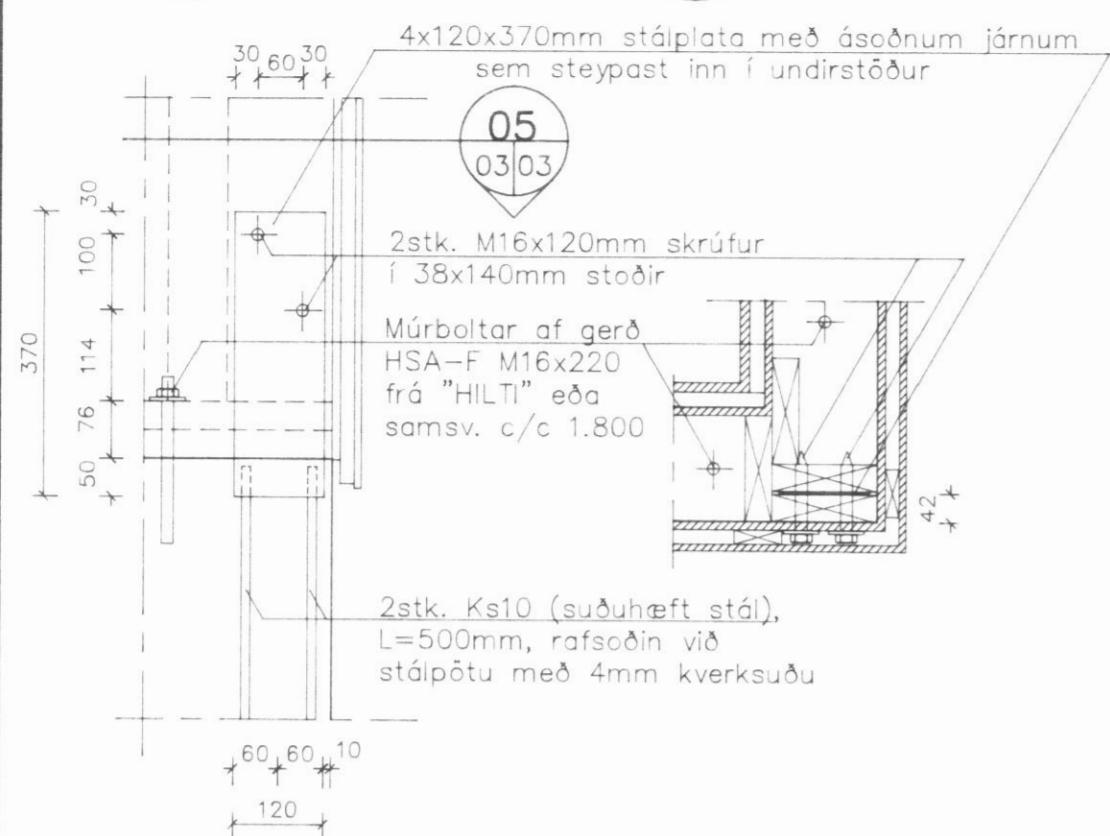

02 Snið, 1:10
02|03

05 Snið, 1:10
02|03

Bakhlið, 1:50

03 Snið, 1:10
02|03

Framhlið, 1:50

04 Snið, 1:10
02|03

VERKFRÉDISTOFAN
BURDUR
AKRASELJ 31, 109 REYKJAVÍK

Nr.	Dags.	Breytingar	Miðtún 3, Dalvík Húsgerð 1530 frá FERMCO Ltée í Canada Burðarvirki Langhliðar og snið.	Teiknað: H.H. Dags: 01.10.1993 Hannað: H.H. Mælikv: 1:10, 1:50 Verk nr.: 150.01-B Teikning nr.: 03
-----	-------	------------	---	--