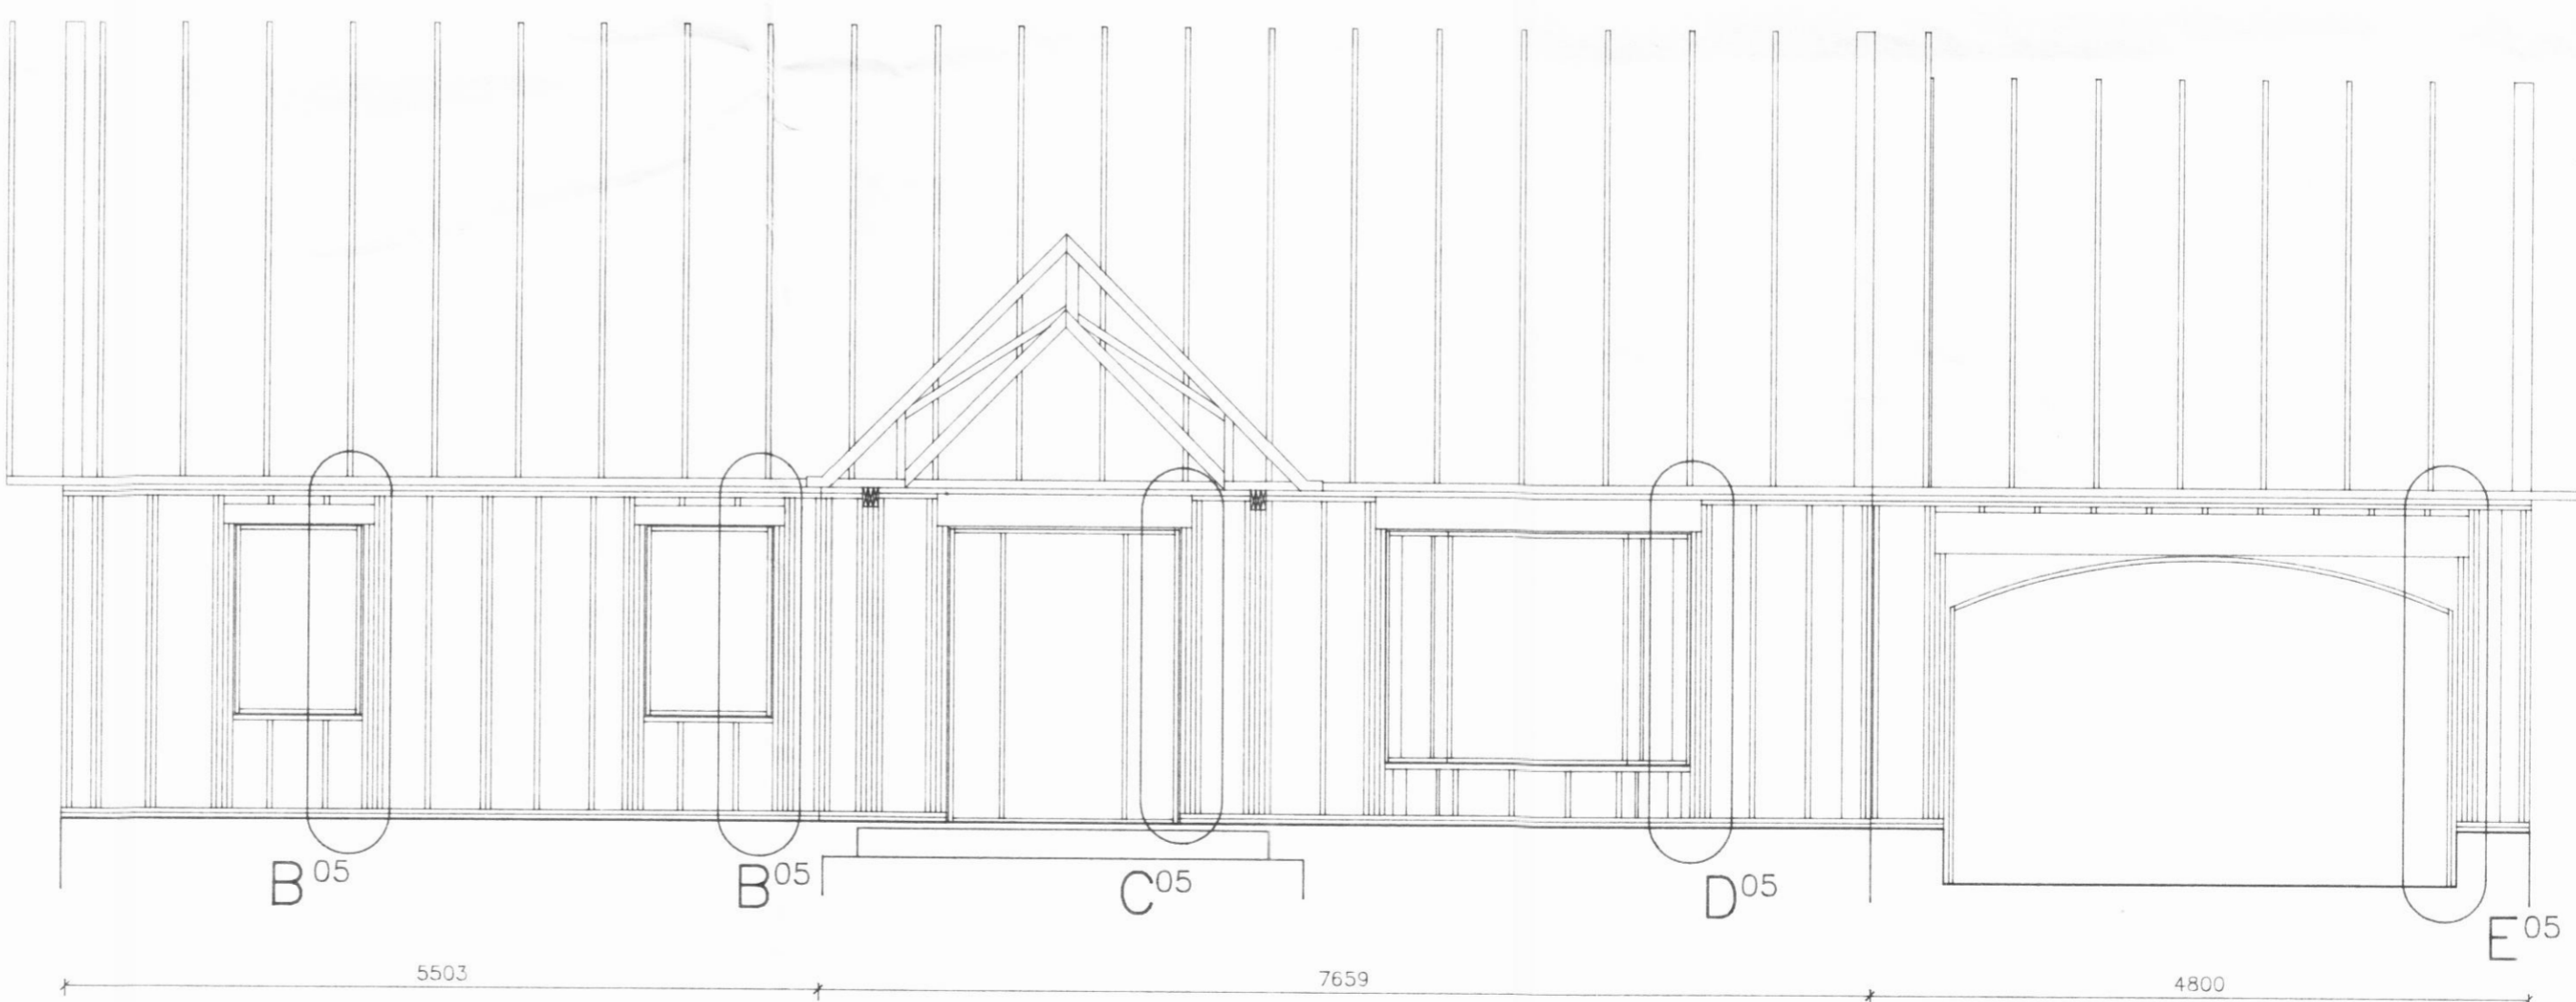

02 Snið, 1:10
02|03

05 Snið, 1:10
02|03

Bakhlið, 1:50

03 Snið, 1:10
02|03

Framhlið, 1:50

04 Snið, 1:10
02|03

VERKFRÉDISTOFAN
BURDUR
AKRASELJ 31, 109 REYKJAVÍK

Nr.	Dags.	Breytingar	Miðtún 3, Dalvík Húsgerð 1530 frá FERMCO Ltée í Canada Burðarvirki Langhliðar og snið.	Teiknað: H.H. Dags: 01.10.1993 Hannað: H.H. Mælikv: 1:10, 1:50 Verk nr.: 150.01-B Teikning nr.: 03
-----	-------	------------	---	--