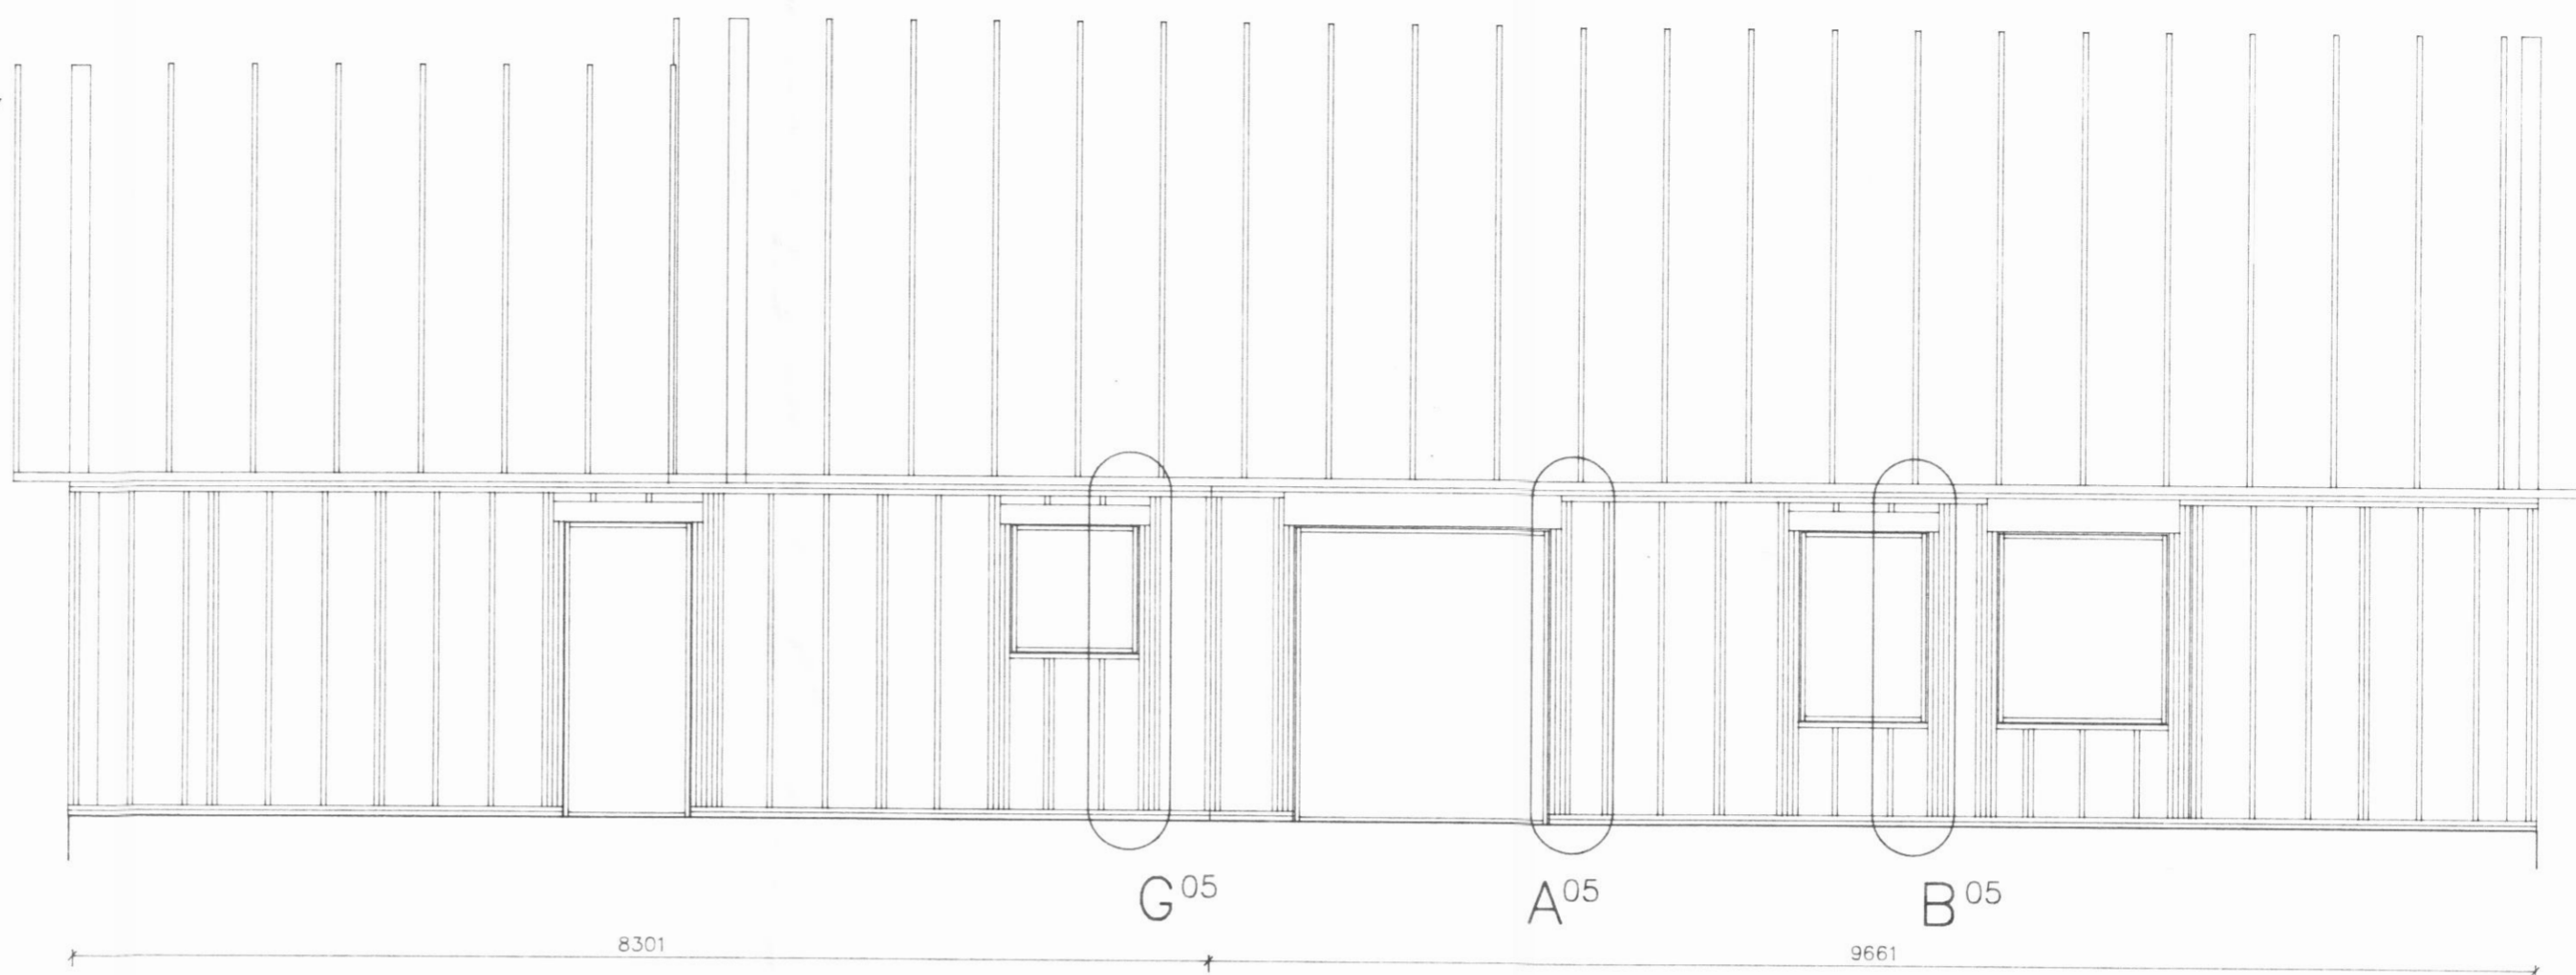

02 Snið, 1:10
02|03

05 Snið, 1:10
02|03

Bakhlið, 1:50

03 Snið, 1:10
02|03

Framhlið, 1:50

04 Snið, 1:10
02|03

VERKFRÉDISTOFAN
BURDUR
AKRASELJ 31, 109 REYKJAVÍK

Nr.	Dags.	Breytingar	Miðtún 3, Dalvík Húsgerð 1530 frá FERMCO Ltée í Canada Burðarvirki Langhliðar og snið.	Teiknað: H.H. Dags: 01.10.1993 Hannað: H.H. Mælikv: 1:10, 1:50 Verk nr.: 150.01-B Teikning nr.: 03
-----	-------	------------	---	--