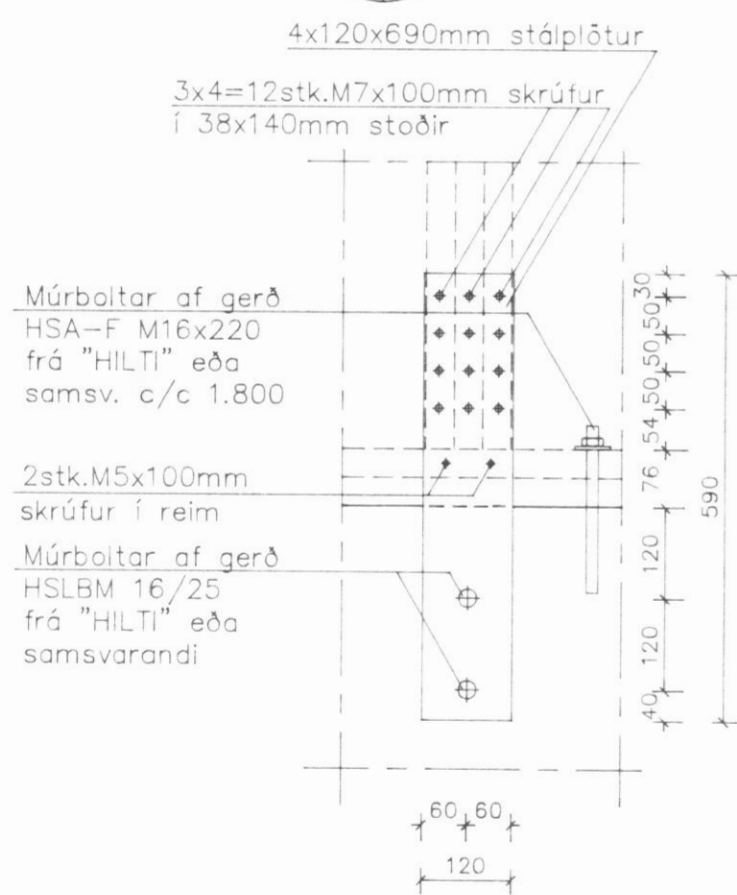

02 Snið, 1:10
02|03

05 Snið, 1:10
02|03

Bakhlið, 1:50

03 Snið, 1:10
02|03

Framhlið, 1:50

04 Snið, 1:10
02|03

VERKFRÉDISTOFAN
BURDUR
AKRASELJ 31, 109 REYKJAVÍK

Nr.	Dags.	Breytingar	Miðtún 3, Dalvík Húsgerð 1530 frá FERMCO Ltée í Canada Burðarvirki Langhliðar og snið.	Teiknað: H.H. Dags: 01.10.1993 Hannað: H.H. Mælikv: 1:10, 1:50 Verk nr.: 150.01-B Teikning nr.: 03
-----	-------	------------	---	--