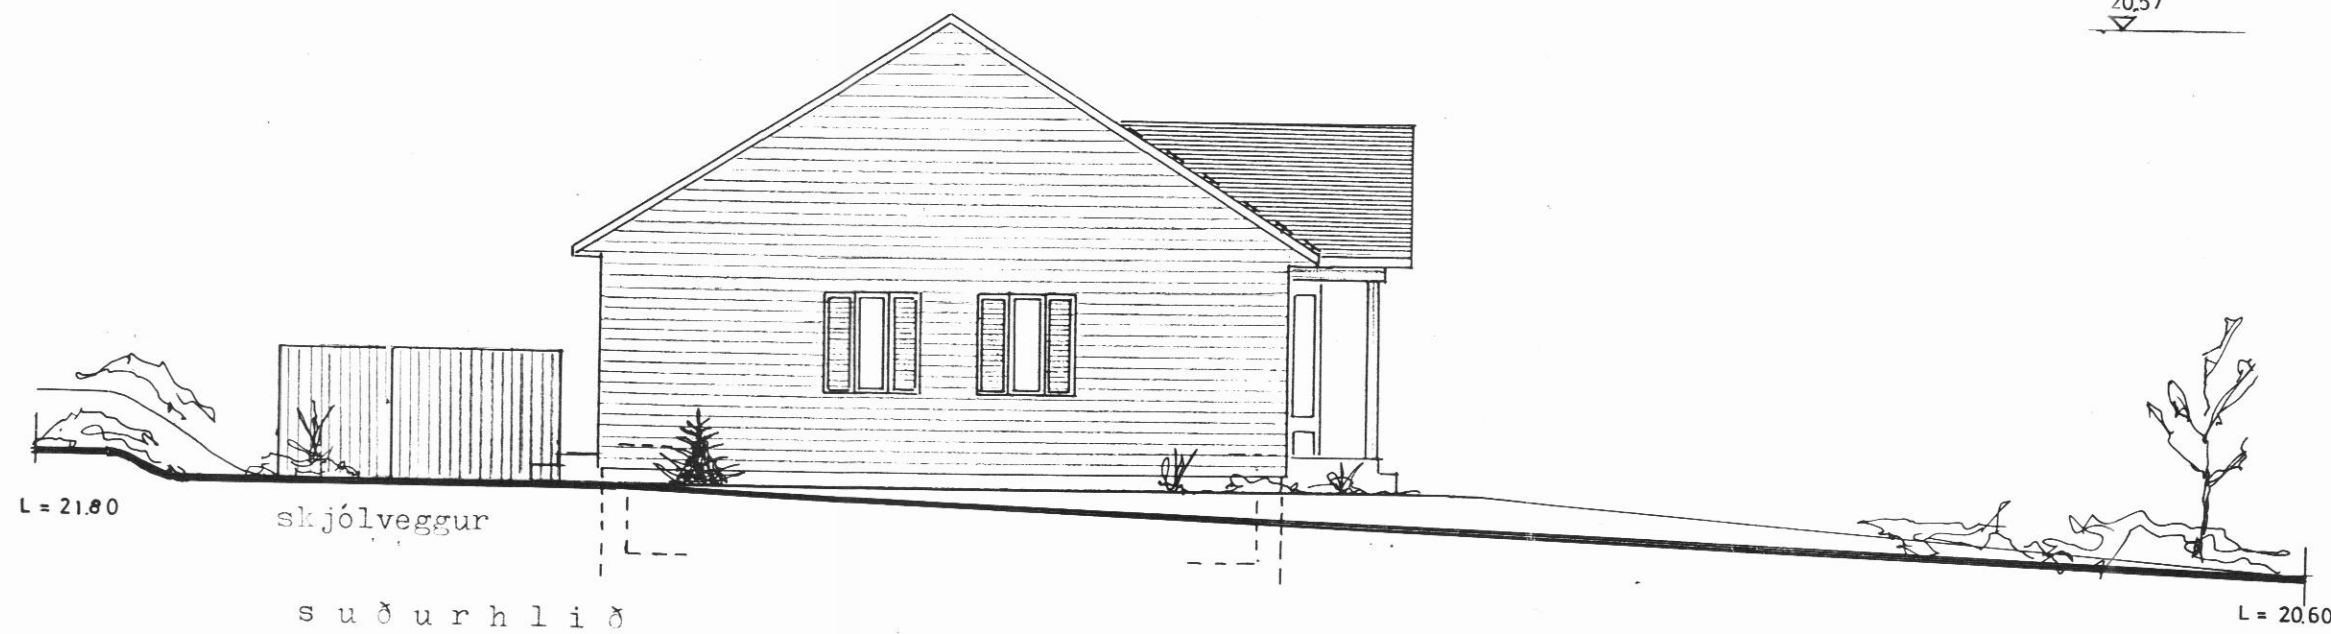

austurhlið

norðurhlið

vesturhlið

skurður **A-A**

súðurhlið

FERMCO
1350

Miðtún 3,
Dalvík.

2

Hús fra Fermco / útlit, skurður

m. 1:100

Teiknistofa Hauks Viktorssonar,
Þórsgötu 27, 101 Reykjavík. s. 623027, fax 11586
Rvík. sept. '93

fm 21/93

Haukur Viktorsson