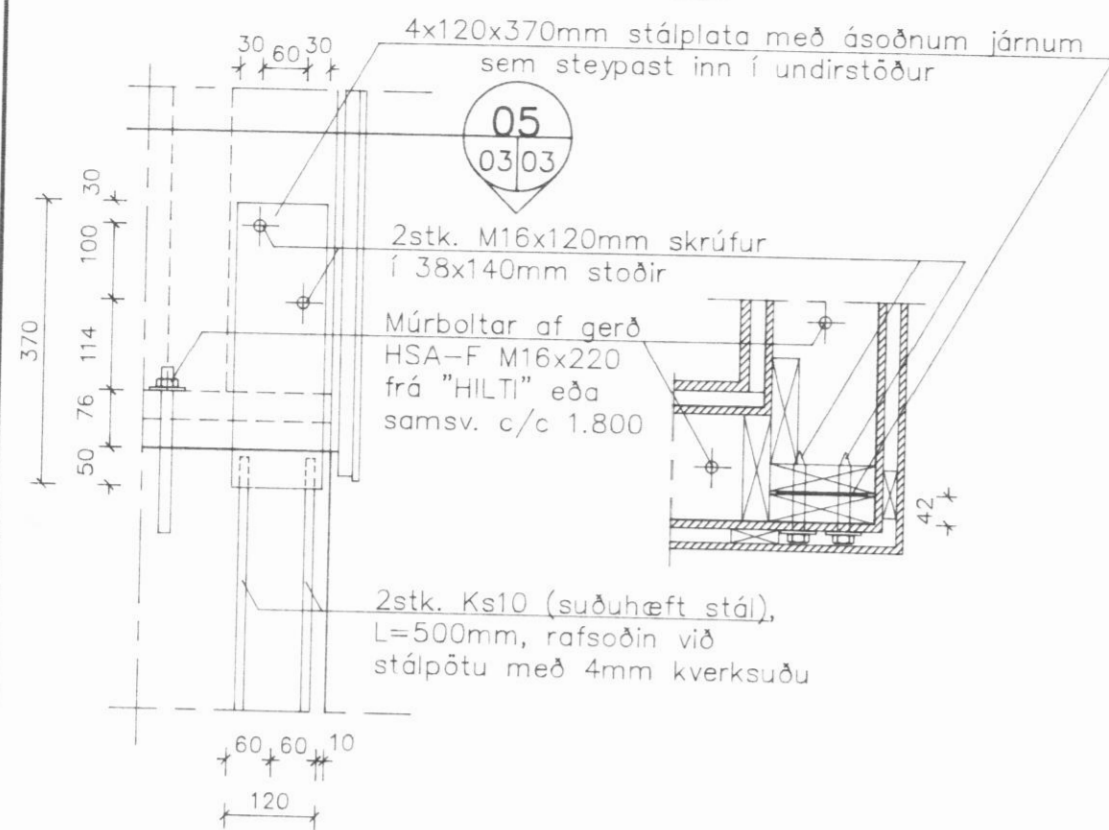

02 Snið, 1:10  
02|03

05 Snið, 1:10  
02|03

Bakhlið, 1:50

03 Snið, 1:10  
02|03

Framhlið, 1:50

04 Snið, 1:10  
02|03

VERKFRÉDISTOFAN  
**BURDUR**  
AKRASELI 31, 109 REYKJAVÍK

Nr.	Dags.	Breytingar

Miðtún 1, Dalvík  
Húsgerð 1530 frá FERMCO Ltée í Canada  
Burðarvirki  
Langhliðar og snið.

Teiknað:	H.H.	Dags:	01.10.1993
Hannað:	H.H.	Mælikv.:	1:10, 1:50
Verk nr.:	150.02-B	Teikning nr.:	03