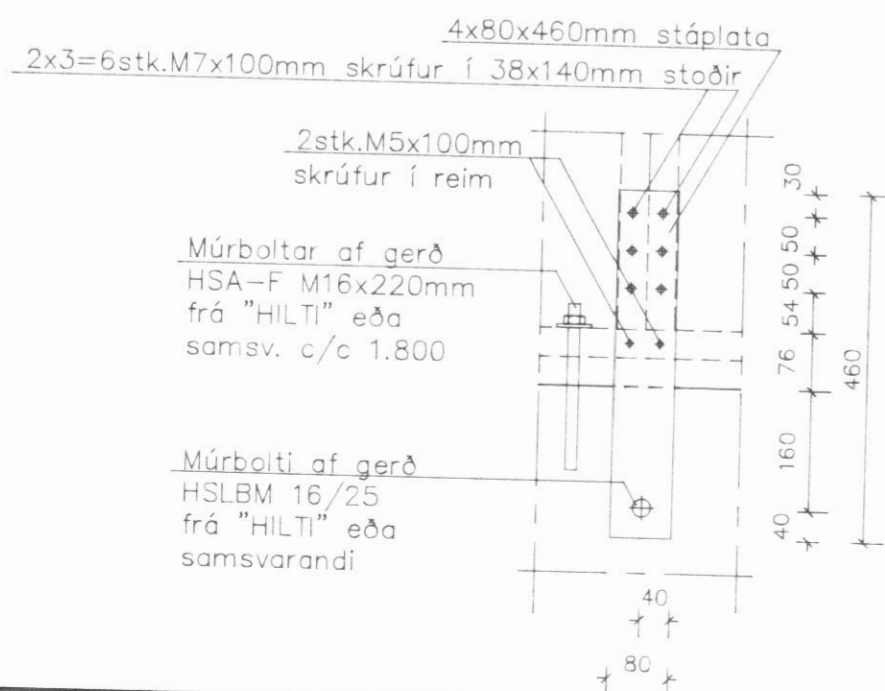

02 Snið, 1:10  
02|03

05 Snið, 1:10  
02|03

Bakhlið, 1:50

03 Snið, 1:10  
02|03

Framhlið, 1:50

04 Snið, 1:10  
02|03

VERKFRÉDISTOFAN  
**BURDUR**  
AKRASELI 31, 109 REYKJAVÍK

Nr.	Dags.	Breytingar

Miðtún 1, Dalvík  
Húsgerð 1530 frá FERMCO Ltée í Canada  
Burðarvirki  
Langhliðar og snið.

Teiknað:	H.H.	Dags:	01.10.1993
Hannað:	H.H.	Mælikv.:	1:10, 1:50
Verk nr.:	150.02-B	Teikning nr.:	03