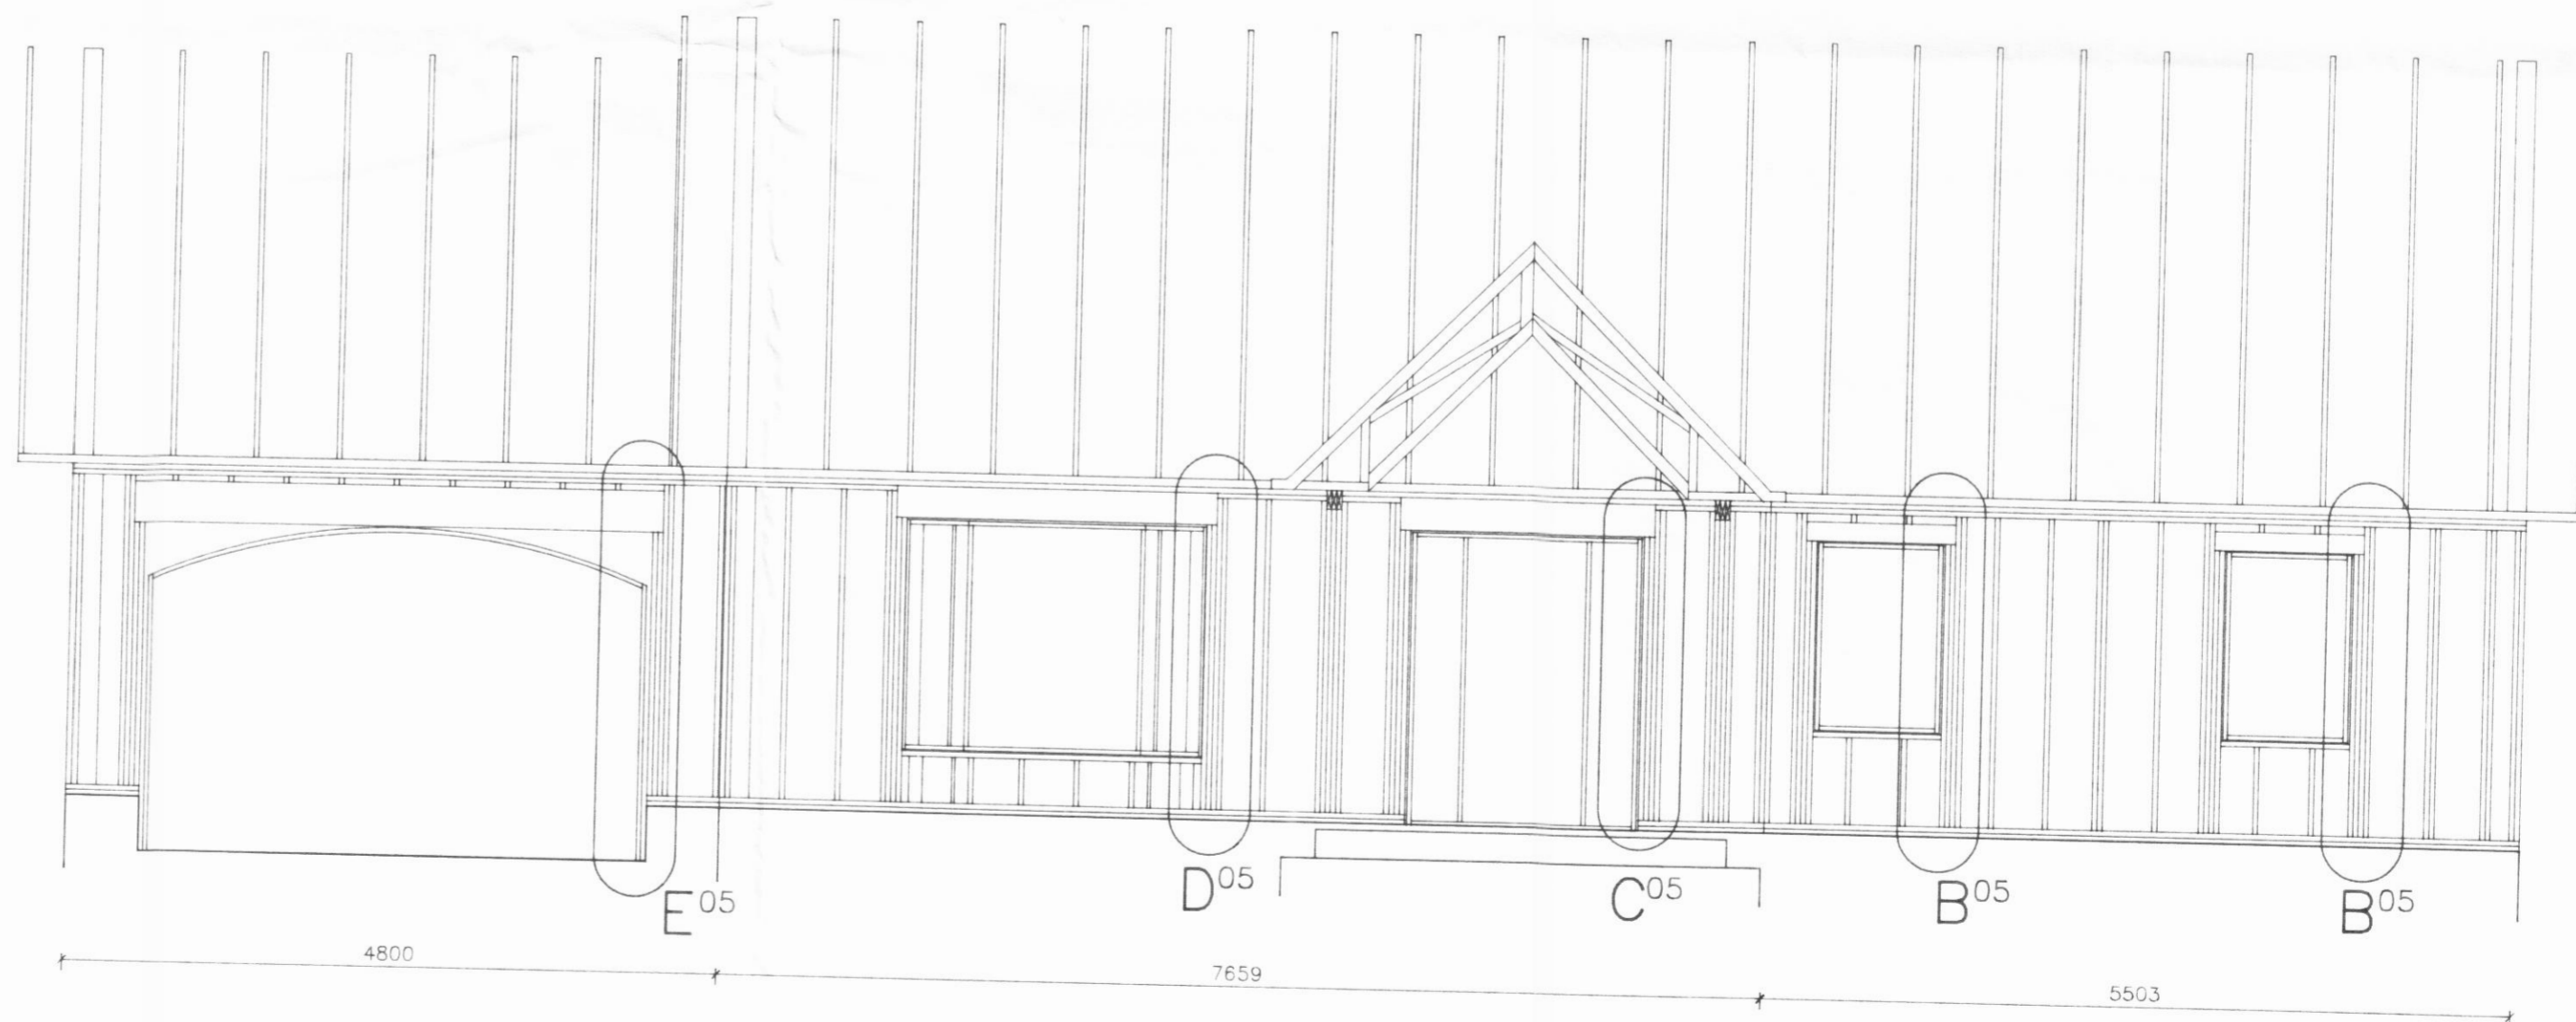

02 Snið, 1:10  
02|03

05 Snið, 1:10  
02|03

Bakhlið, 1:50

03 Snið, 1:10  
02|03

Framhlið, 1:50

04 Snið, 1:10  
02|03

VERKFRÉDISTOFAN  
**BURDUR**  
AKRASELI 31, 109 REYKJAVÍK

Nr.	Dags.	Breytingar

Miðtún 1, Dalvík  
Húsgerð 1530 frá FERMCO Ltée í Canada  
Burðarvirki  
Langhliðar og snið.

Teiknað:	H.H.	Dags:	01.10.1993
Hannað:	H.H.	Mælikv.:	1:10, 1:50
Verk nr.:	150.02-B	Teikning nr.:	03