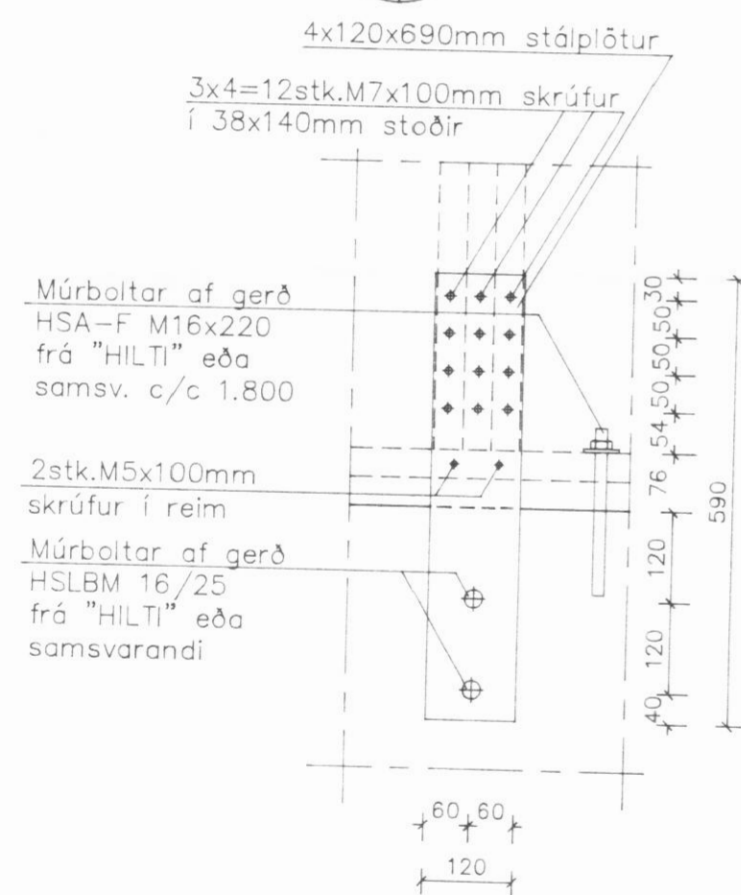

02 Snið, 1:10  
02|03

05 Snið, 1:10  
02|03

Bakhlið, 1:50

03 Snið, 1:10  
02|03

Framhlið, 1:50

04 Snið, 1:10  
02|03

VERKFRÉDISTOFAN  
**BURDUR**  
AKRASELI 31, 109 REYKJAVÍK

Nr.	Dags.	Breytingar

Miðtún 1, Dalvík  
Húsgerð 1530 frá FERMCO Ltée í Canada  
Burðarvirki  
Langhliðar og snið.

Teiknað:	H.H.	Dags:	01.10.1993
Hannað:	H.H.	Mælikv.:	1:10, 1:50
Verk nr.:	150.02-B	Teikning nr.:	03