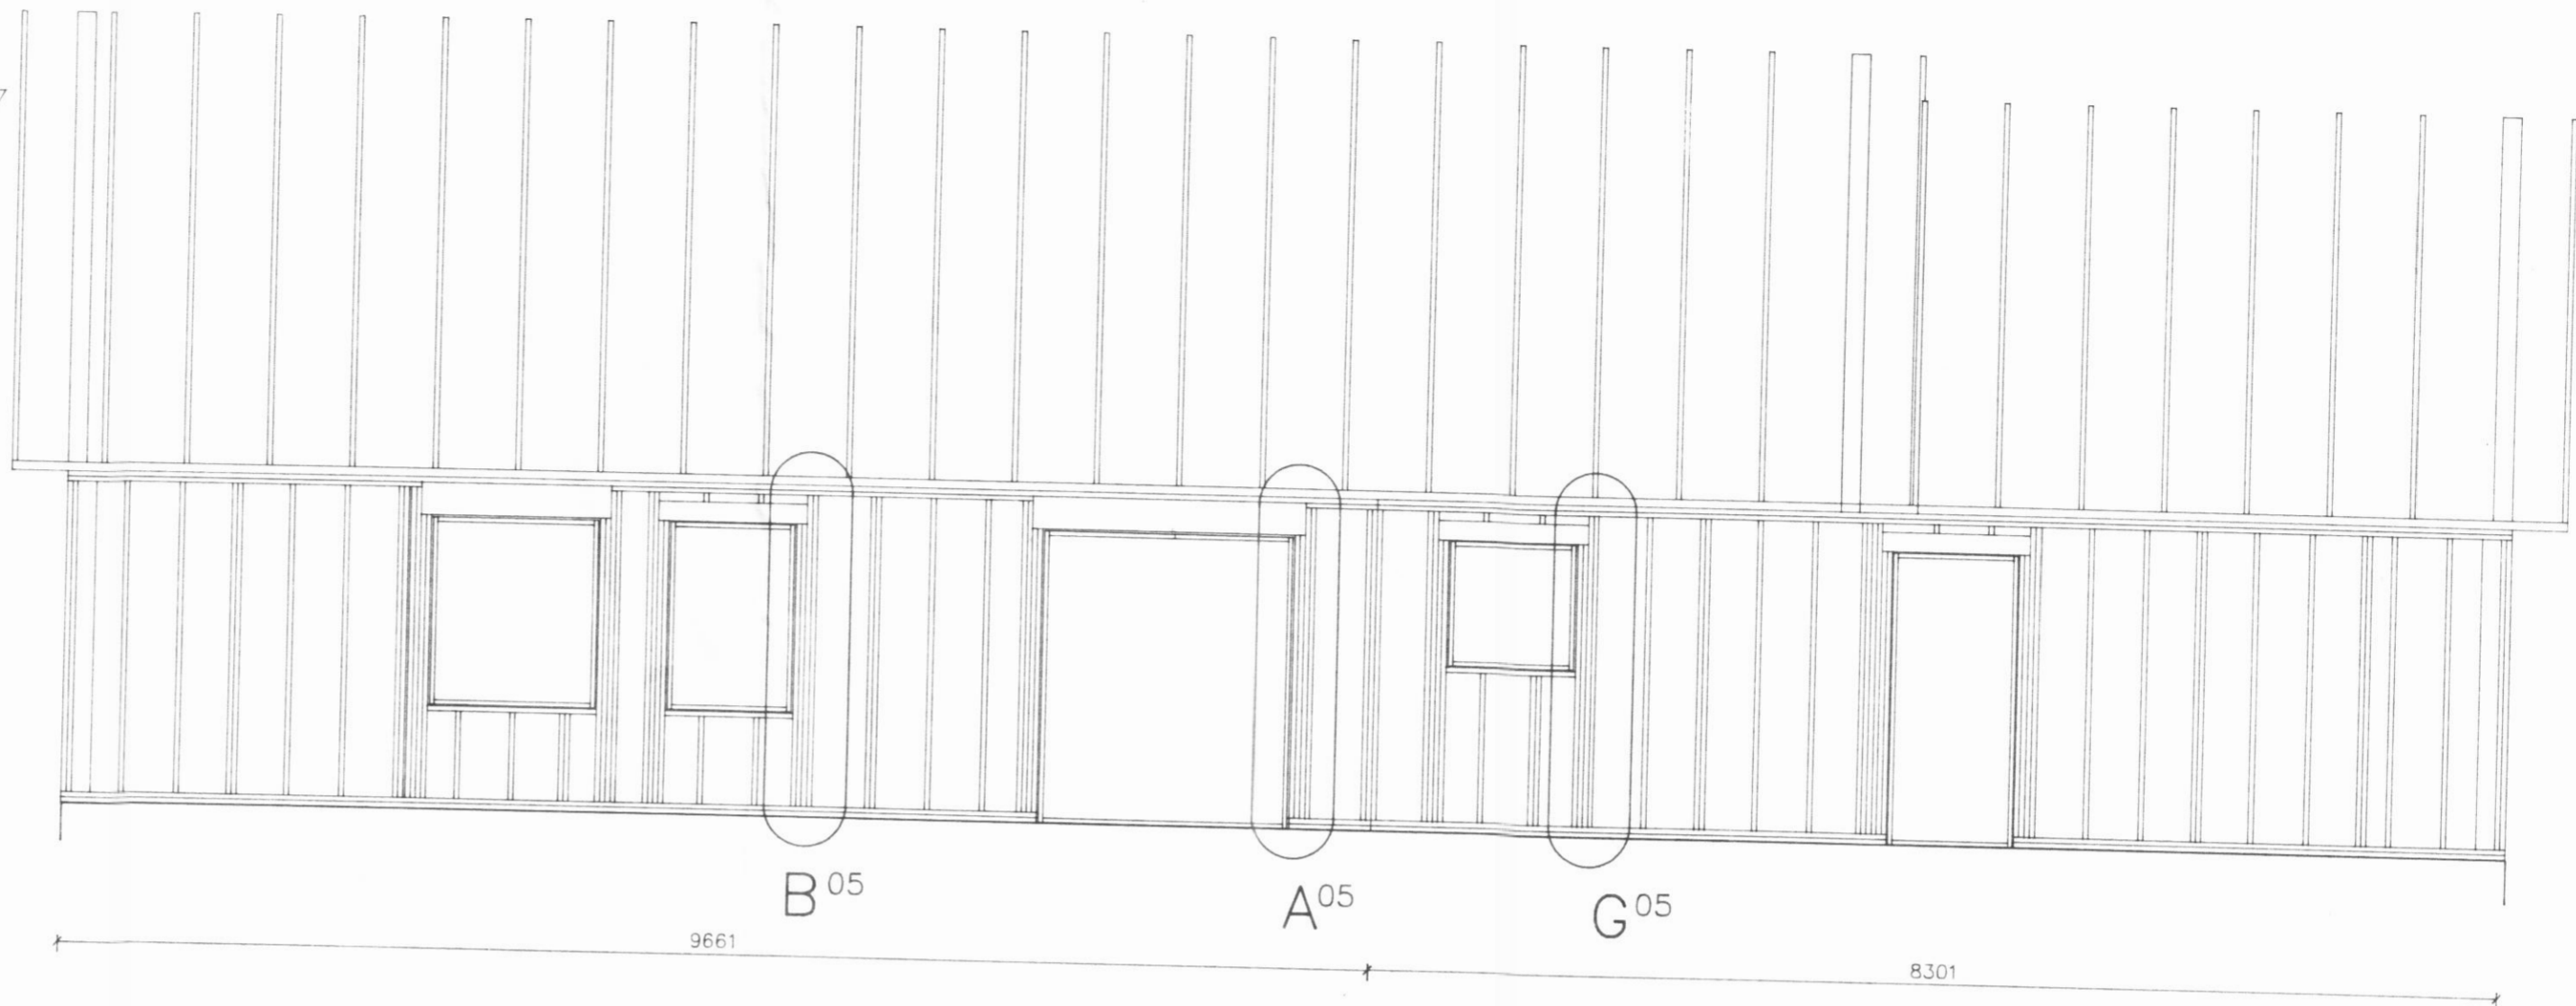

02 Snið, 1:10  
02|03

05 Snið, 1:10  
02|03

Bakhlið, 1:50

03 Snið, 1:10  
02|03

Framhlið, 1:50

04 Snið, 1:10  
02|03

VERKFRÉDISTOFAN  
**BURDUR**  
AKRASELI 31, 109 REYKJAVÍK

Nr.	Dags.	Breytingar

Miðtún 1, Dalvík  
Húsgerð 1530 frá FERMCO Ltée í Canada  
Burðarvirki  
Langhliðar og snið.

Teiknað:	H.H.	Dags:	01.10.1993
Hannað:	H.H.	Mælikv.:	1:10, 1:50
Verk nr.:	150.02-B	Teikning nr.:	03