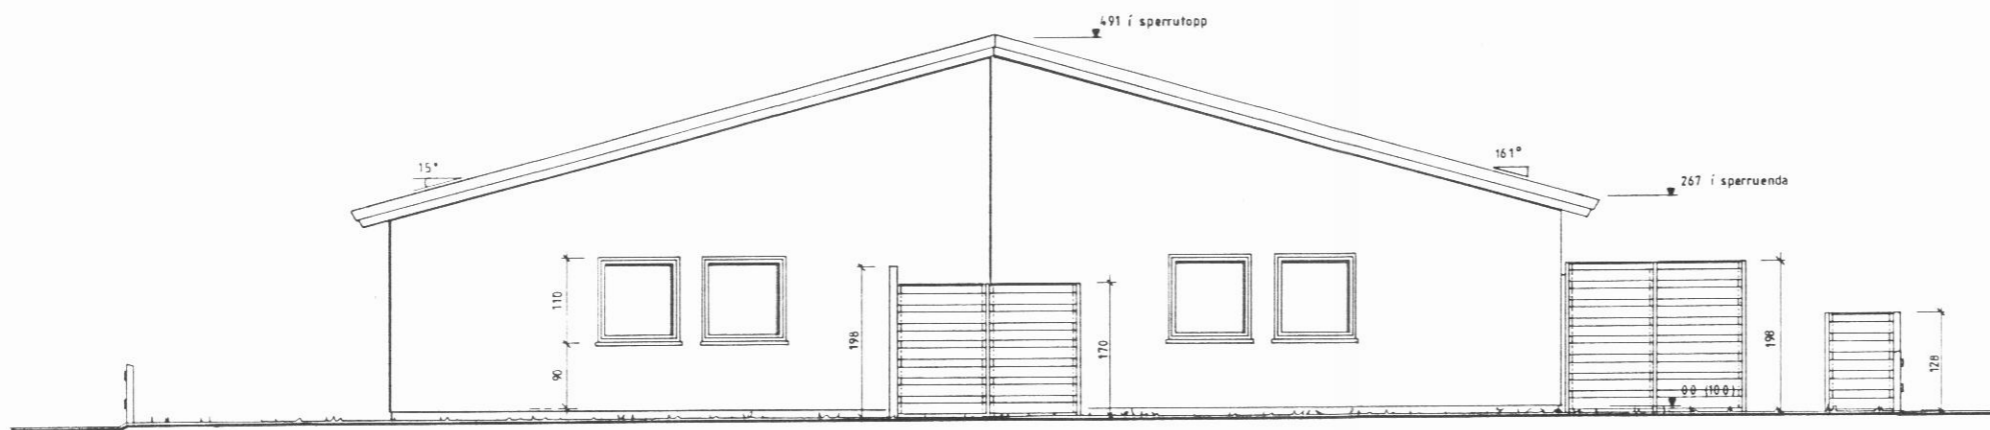

Austur

Nordur

Lóðrétt deili í girdingu m. 1:5

Lárétt deili skjólvegg m. 1:5

ÍBÚÐIR FYRIR ALDRADA DALVÍK

verk 83 03 teiknað BR ÁH HS kvardr 1:50-1:5
 efn. ÚTLIT, AUSTUR OG NORDUR, GIRDING OG SKJÓLVEGGUR DEILI
 dags 9.04.1992 a b c blað 202