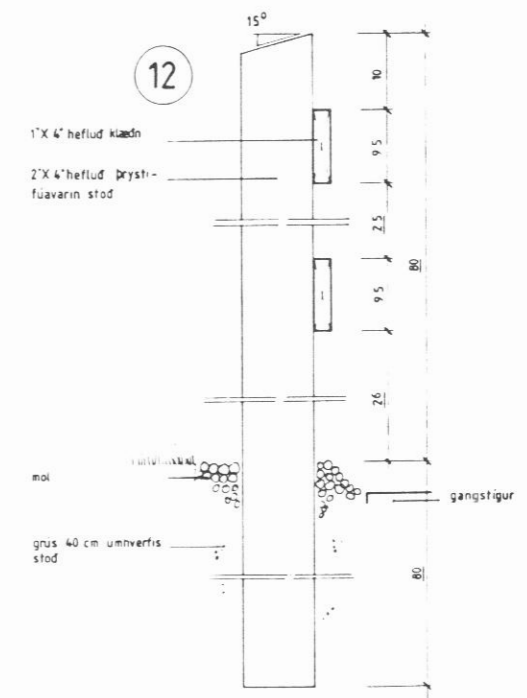

Austur

Nordur

Lóðrétt deili í girdingu m. 1:5

Lárétt deili skjólvegg m. 1:5

ÍBÚÐIR FYRIR ALDRADA DALVÍK

verk 83 03 teiknað BR ÁH HS kvardr 1:50-1:5
 efn. ÚTLIT, AUSTUR OG NORDUR, GIRDING OG SKJÓLVEGGUR DEILI
 dags 9.04.1992 a b c blað 202