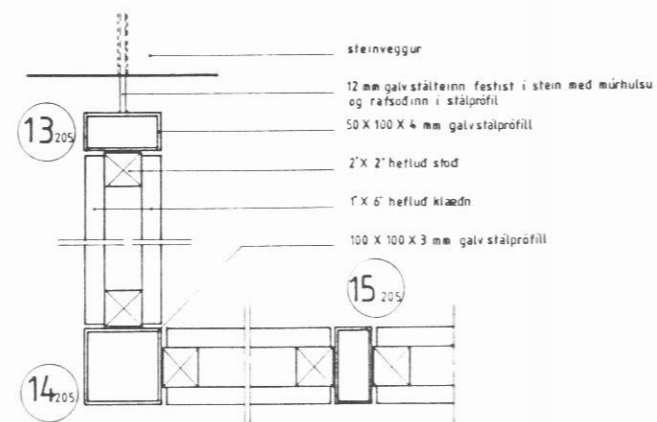

Austur

Nordur

Lóðrétt deili í girdingu m. 1:5

Lárétt deili skjólvegg m. 1:5

ÍBÚÐIR FYRIR ALDRADA DALVÍK

verk 83 03 teiknað BR ÁH HS kvardr 1:50-1:5
 efn. ÚTLIT, AUSTUR OG NORDUR, GIRDING OG SKJÓLVEGGUR DEILI
 dags 9.04.1992 a b c blað 202