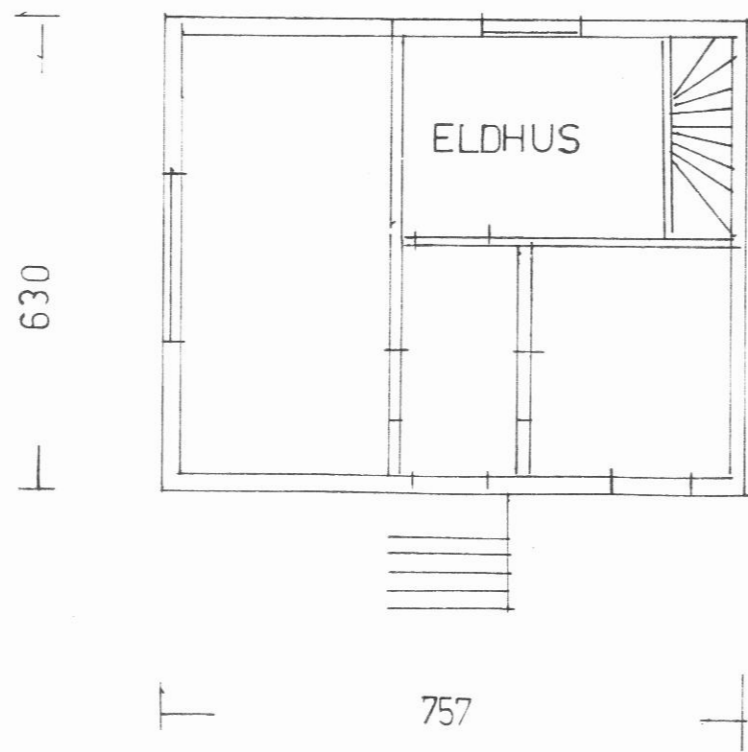

KARLSBRAUT 11

KJALLARI	476 M ²	109,0 M ³
HÆD	476 M ²	117,0 M ³
RIS	476 M ²	30,0 M ³
		256,0 M ³

Dalvík 22/3. 71

H.A.