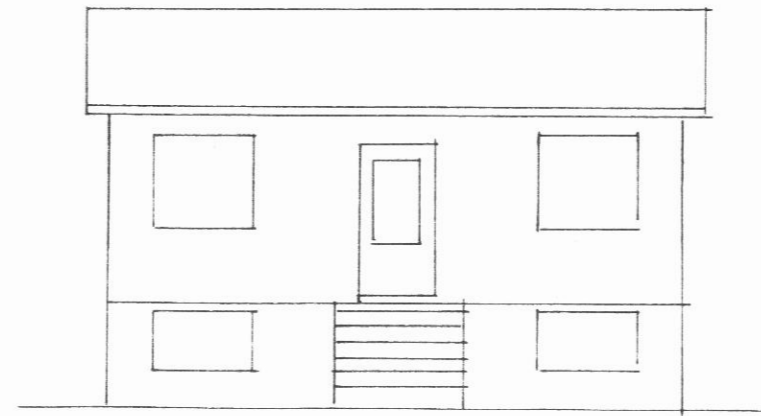

KARLSBRAUT 11

KJALLARI	476 M ²	109,0 M ³
HÆD	476 M ²	117,0 M ³
RIS	476 M ²	30,0 M ³
		256,0 M ³

Dalvík 22/3. 71

H.A.