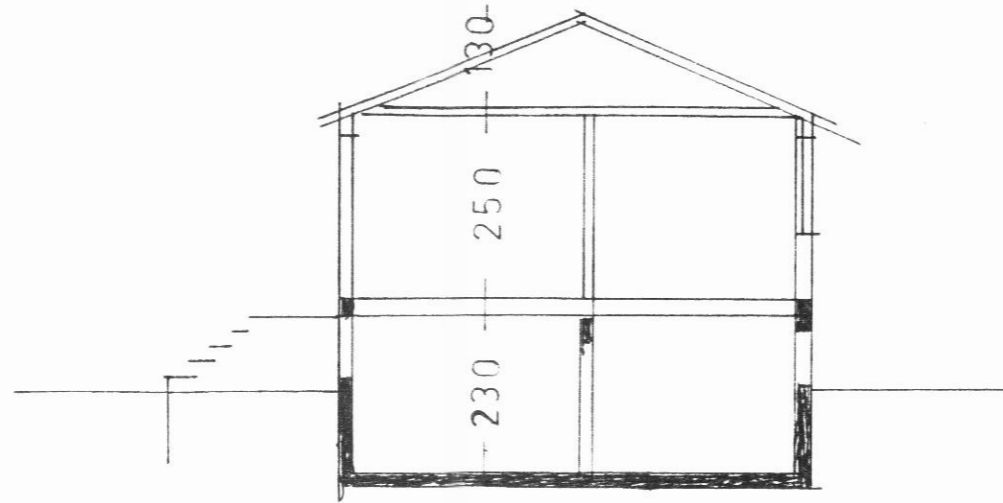

KARLSBRAUT 11

KJALLARI	476 M ²	109,0 M ³
HÆD	476 M ²	117,0 M ³
RIS	476 M ²	30,0 M ³
		256,0 M ³

Dalvík 22/3. 71

H.A.