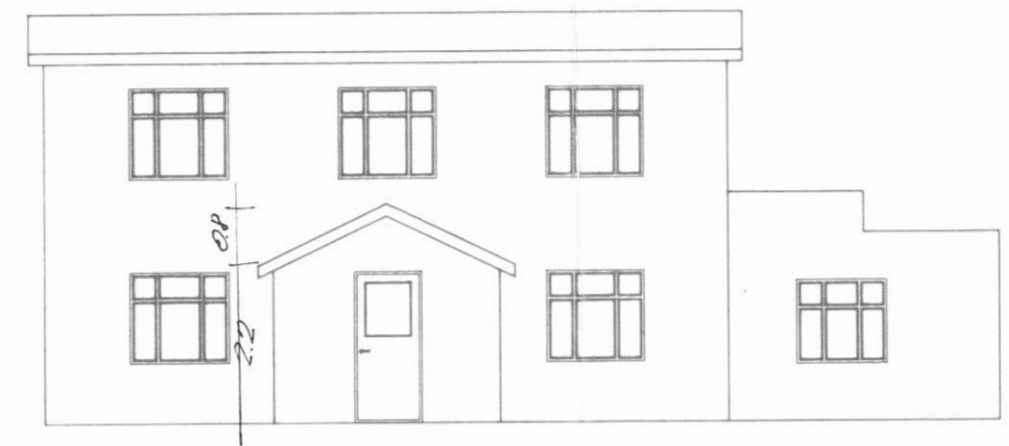

19/8 '99.

Norður

Vestur

Suður

Austur

Afstöðumynd 1:500

7.68 m²
19.96 m³

H.S.Á. TEIKNISTOFA / HARALDUR ÁRNASON
DALSBRAUT 1 - 600 AKUREYRI - Sími 462-5777
KT: 120149-2539
Har. Arnason

VERKHEITI					Karlsbraut 19, Dalvík.				
HEITI TEIKNINGAR					Útlí og afstöðumynd.				
HANNAD HÁ					TEIKNING NR 1302				
BREYTT					K.VARÐI 1:100:500				
YRIRFARID		DAGS		Maf '99		1		4	
1		2		3		4		4	