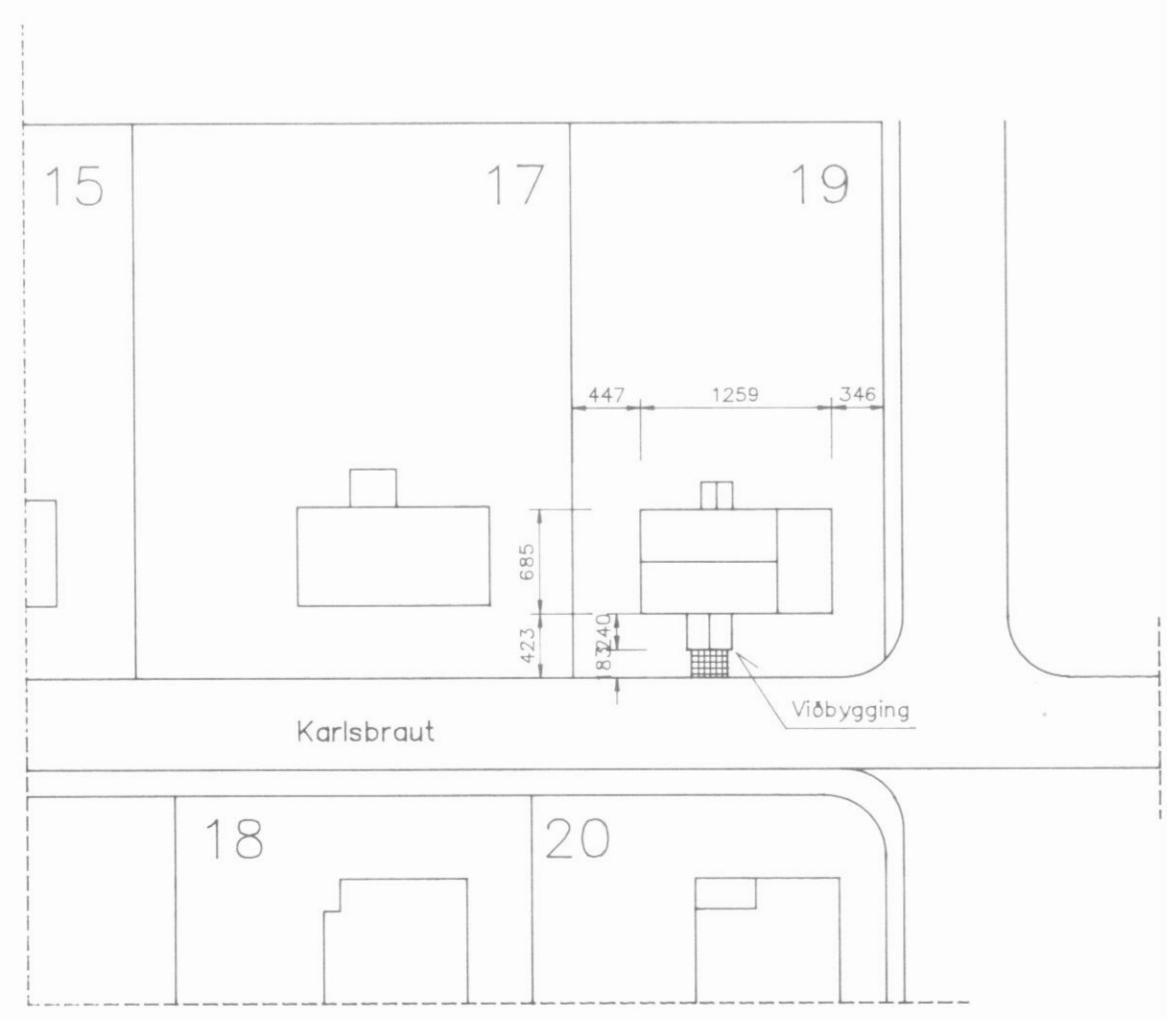

19/8 '99.

Norður

Vestur

Suður

Austur

Afstöðumynd 1:500

7.68 m²
19.96 m³

H.S.Á. TEIKNISTOFA / HARALDUR ÁRNASON
DALSBRAUT 1 - 600 AKUREYRI - Sími 462-5777
KT: 120149-2539
Har. Arnason

VERKHEITI					Karlsbraut 19, Dalvík.				
HEITI TEIKNINGAR					Útlí og afstöðumynd.				
HANNAD HÁ					TEIKNING NR 1302				
BREYTT					K.VARÐI 1:100:500				
YRIRFARID		DAGS		Maf '99		1		4	
1		2		3		4		4	