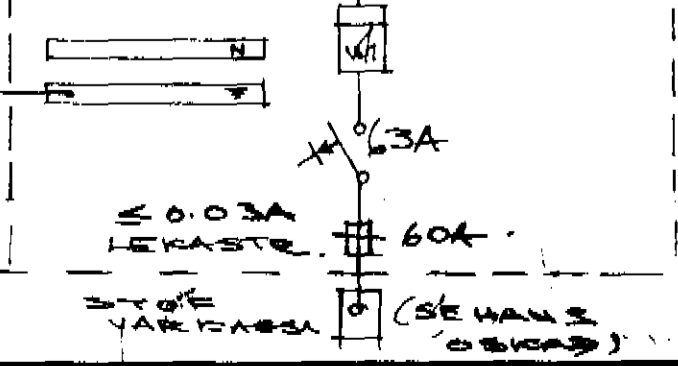

**HÚSNÆÐISMÁLASTOFNUN
RÍKISINS**

LAUGAVEGI 77 REYKJAVÍK
SÍMI 28500

VERKNR. 10702
ST.NR. 49

BLADNR. 4.001
1/1

DALBRAUT 5 DALVIK

RAFLÖGN

HANNAÐ	REIKNAB	TEIKNAB	KVARBI	YFIRFARIÐ	JUNI 78 OT.
	VT30	BREYTT		STABFERT	JUNI 76 880
				M: 1:50 - 1:100 - 1:500	

Magnus Steingrimsdóttir