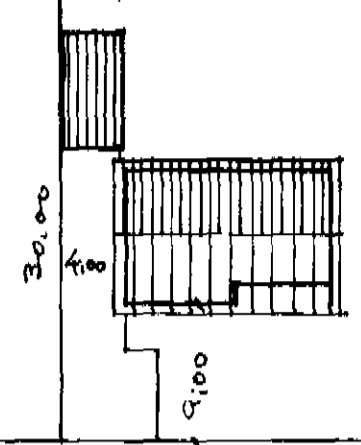

1/2" PLASTER
60cm x 30cm

25.00

DALBRAUT
M: 1:500

- 1. ROTAR: 110cm FRA GOLF
- 2. TENGJAR: 20cm --- NEMA
- 3. --- + TEGJ I ELDH.
- 4. --- + TEGJ I ELDH. 110cm FRA GOLF
- 5. VERGELIS: 105cm --- NEMA ANNAR SE SYNT
- 6. TOTTET: L: 20cm ---
- 7. HITALDIT: 135cm ---
- 8. SIMI: F: 20cm ---
- 9. DOSIR + SIMA HRING- LAGA MED BRUUFESTINGU
- 10. VIR: 3x1/2; 5/8 NEMA ANNAR SE GETU
- 11. TOFLUVAEROMULAG AD ÖÐRU LEYTI I SAMRADI VÍÐ RAFVEITU SER. FUGLEIÐAR NE. 666
- 12. MÁLTRAMUR RAFBÚNAÐAR 10A NEMA ANNAR SE GETU

DALBRAUT 5 DALVIK

RAFLÖGN

HANNAÐ	REIKNAB	TEIKNAB	KVARBI	YFIRFARIÐ	JUNI 78 OT.
	VT30	BREYTT		STABFERT	JUNI 76 880
				M: 1:50 - 1:100 - 1:500	

Magnus Steingrimsdóttir