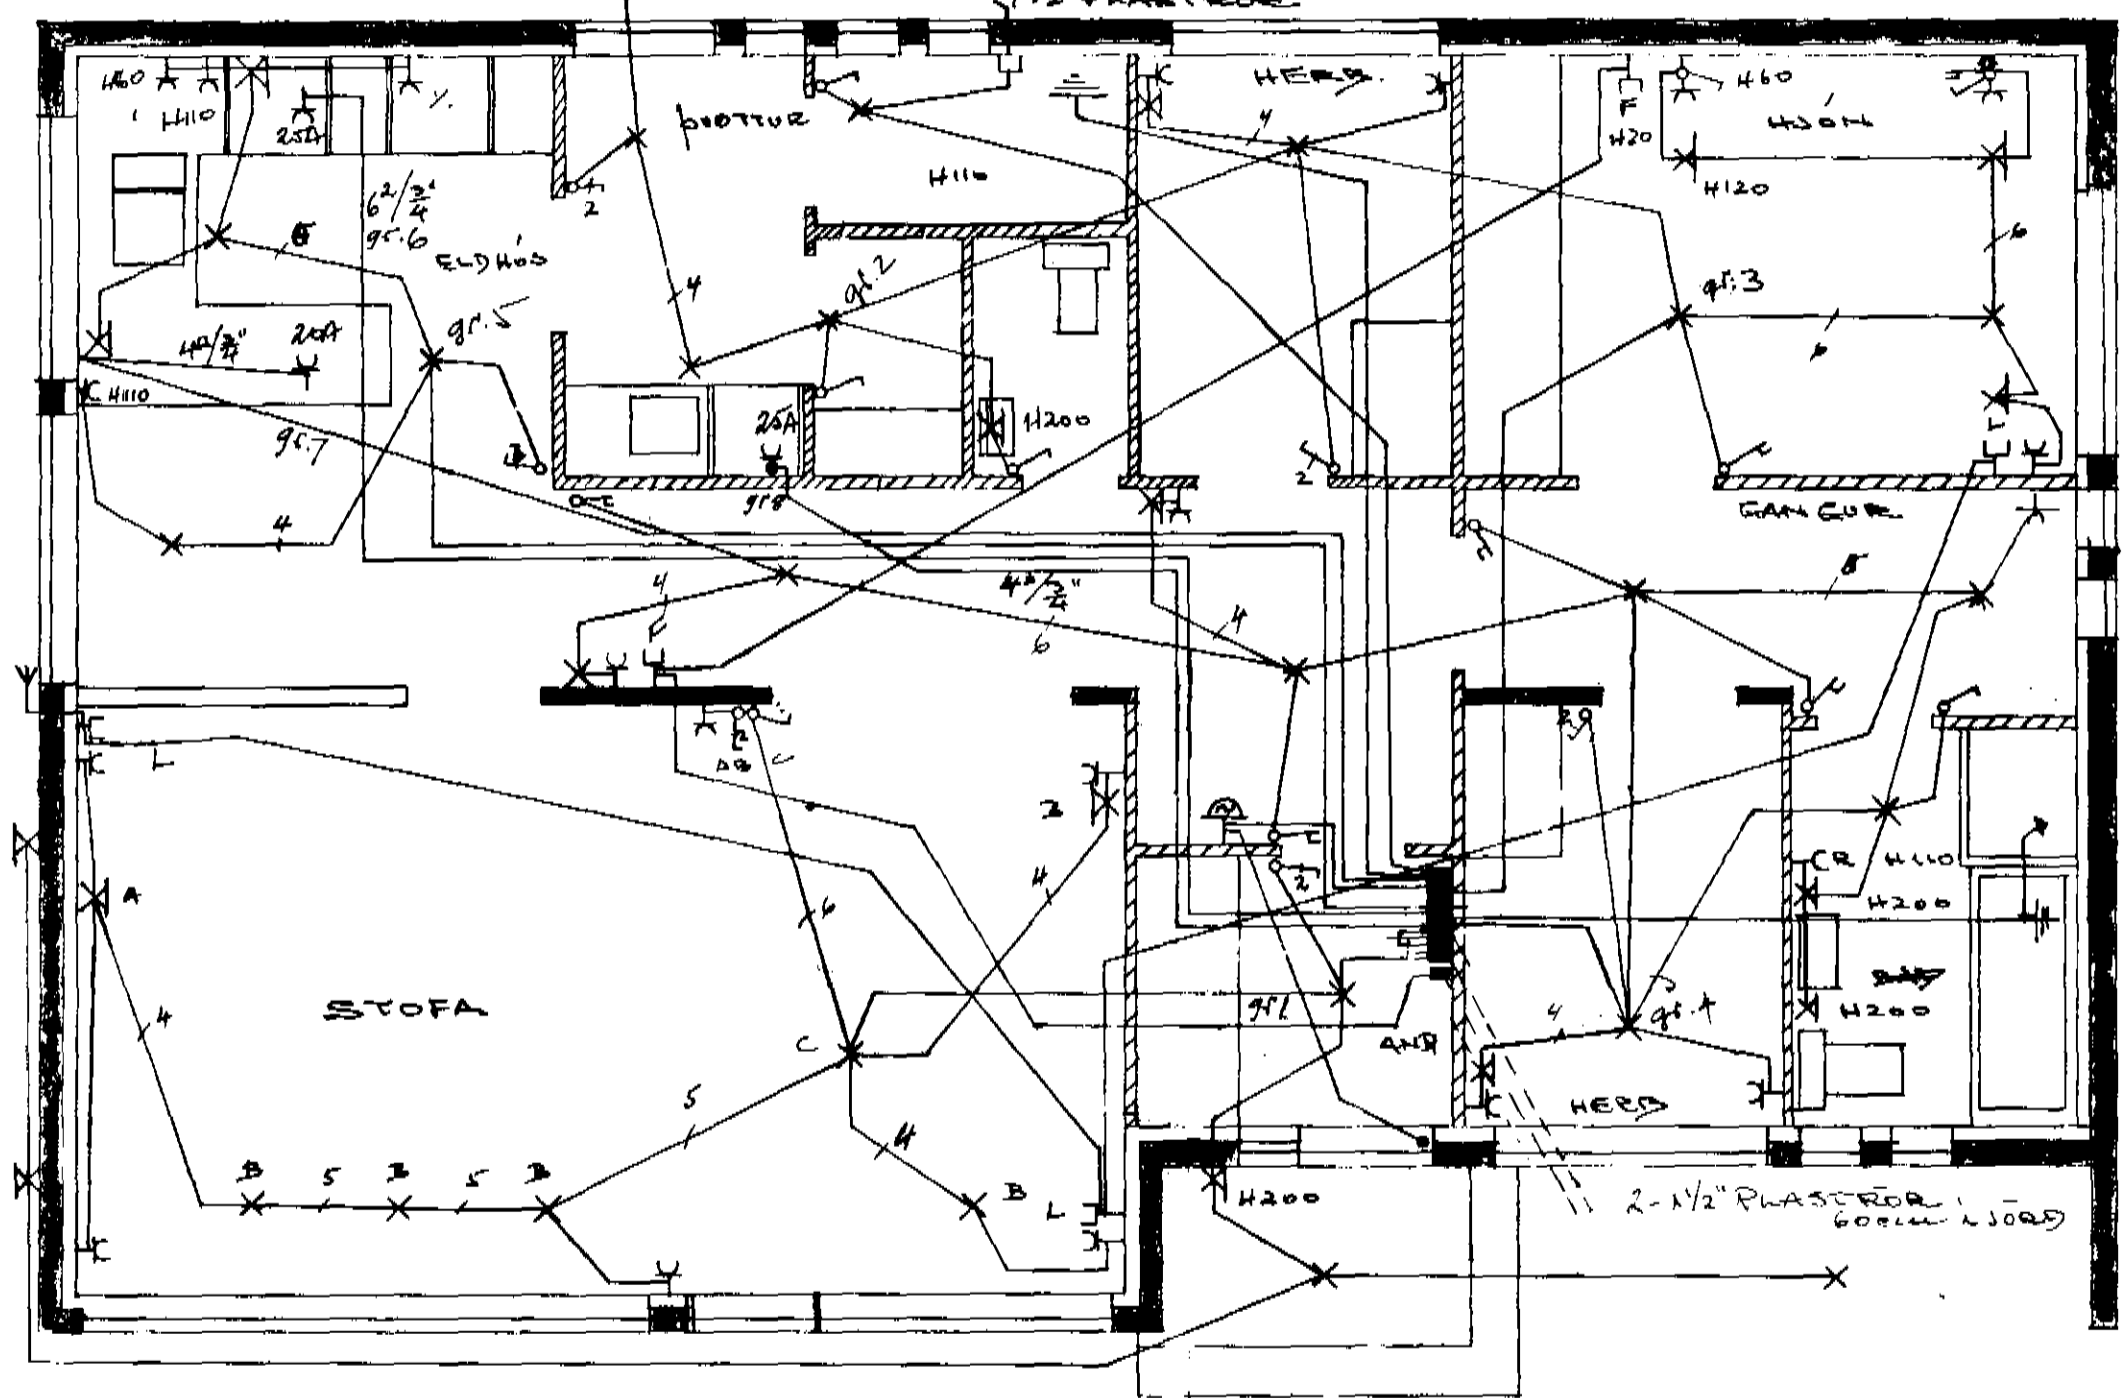

1/2" PLASTER
60cm x 30cm

25.00

DALBRAUT
M: 1:500

1. ROTAR: 110cm FRA GOLF
2. TENGJAR: 20cm --- NEMA
3. --- + TEGJ I ELDH.
4. --- + TEGJ I ELDH. 110cm FRA GOLF
5. VERGELIS: 105cm --- NEMA ANNAR SE SYNT
6. TOTTET: L: 20cm ---
7. HITALDIT: 135cm ---
8. SIMI: F: 20cm ---
9. DOSIR + SIMA HRING- LAGA MED BRUUFESTINGU
10. VIR: 3x1/2; 5/8 NEMA ANNAR SE GETU
11. TOFLUVAEROMULAG AD ÖÐRU LEYTI I SAMRADI VÍÐ RAFVEITU SER. FUGLEIÐAR NE. 666
12. MÁLTRAMUR RAFBÚNAÐAR 10A NEMA ANNAR SE GETU

EF RAFVEITA ÖSKAR EKKI EFTIR
STOFNVAERISAÐ FALLI HANN NIÐUR
OG STOFNRÖR TENGJAST
BEINT Í TOFLUKASSA

**HÚSNÆÐISMÁLASTOFNUN
RÍKISINS**

LAUGAVEGI 77 REYKJAVÍK
SÍMI 28500

VERKNR. 10702
ST.NR. 49

BLADNR. 4.001
1/1

DALBRAUT 5 DALVIK

RAFLÖGN

HANNAÐ	REIKNAB	TEIKNAB	KVARBI	YFIRFARIÐ	JUNI 78 OT.
	VT30	BREYTT		STABFERT	JUNI 76 880
				M: 1:50 - 1:100 - 1:500	

Magnus Steingrimsdóttir