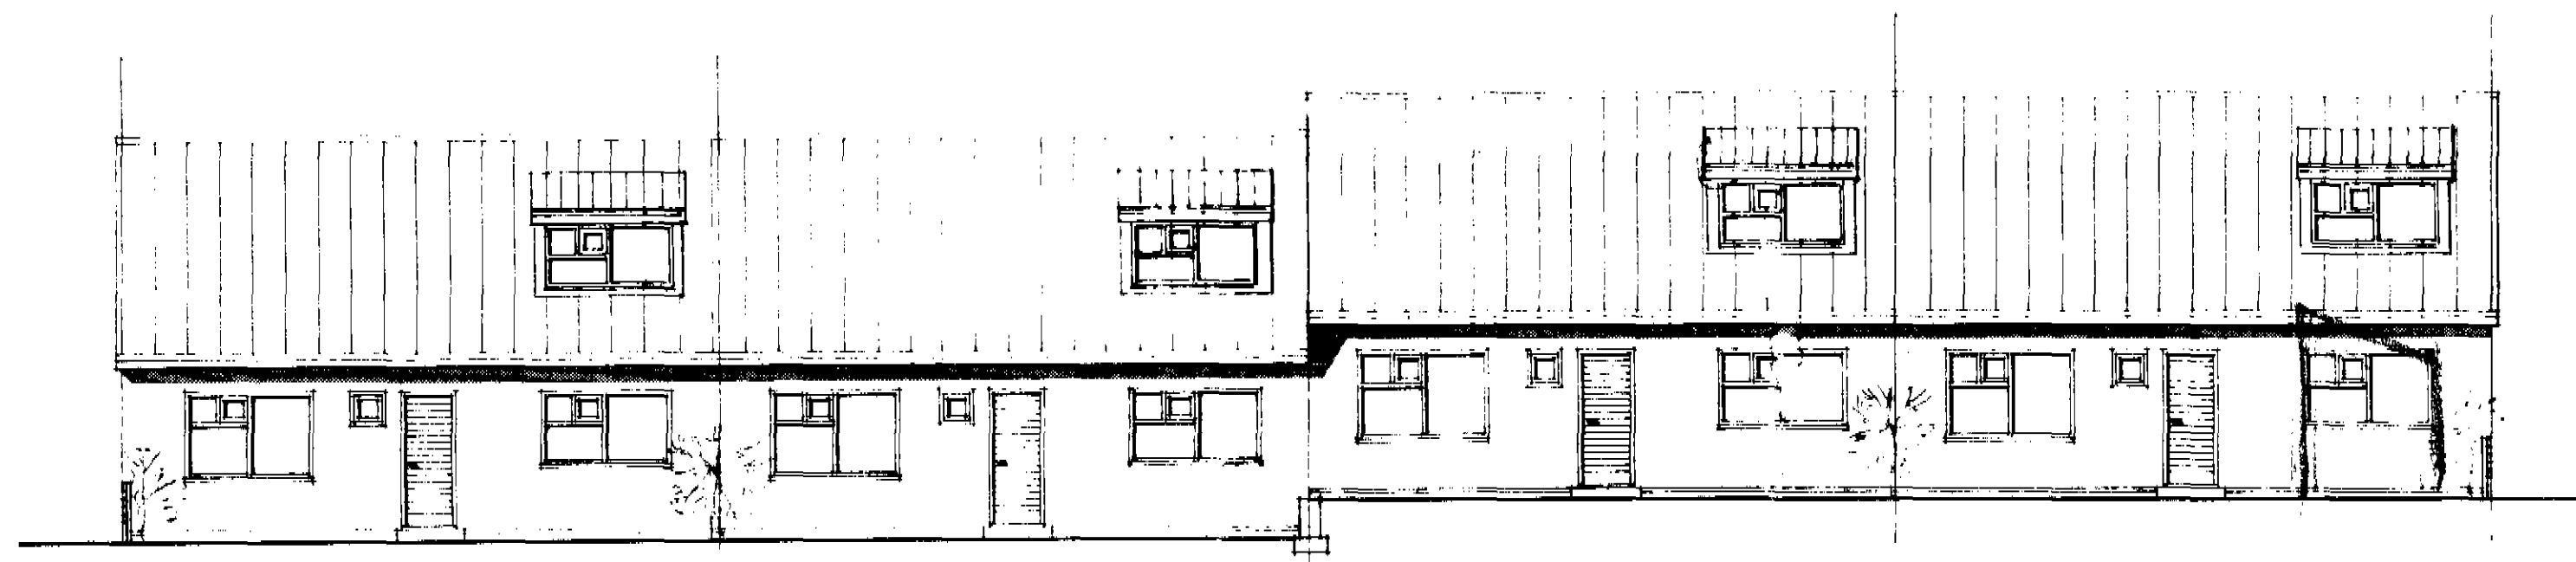

3 OCT 1990
DALVIK

Samþ. 5/10 '90

3 OCT 1990
DALVIK

NORÐUR

SNIÐ

VESTUR

AUSTUR

BRIMNESBRAUT 33-39. DALVIK.
ÚTLIT OG SNIÐ MKV. 1:100.
SVANUR EIRIKSSON ARKITEKT FAÍ BJARMASTÍG 5 AKUREYRI SÍMI 96-24510
20.9.'90 *Svanur Eiríksson*