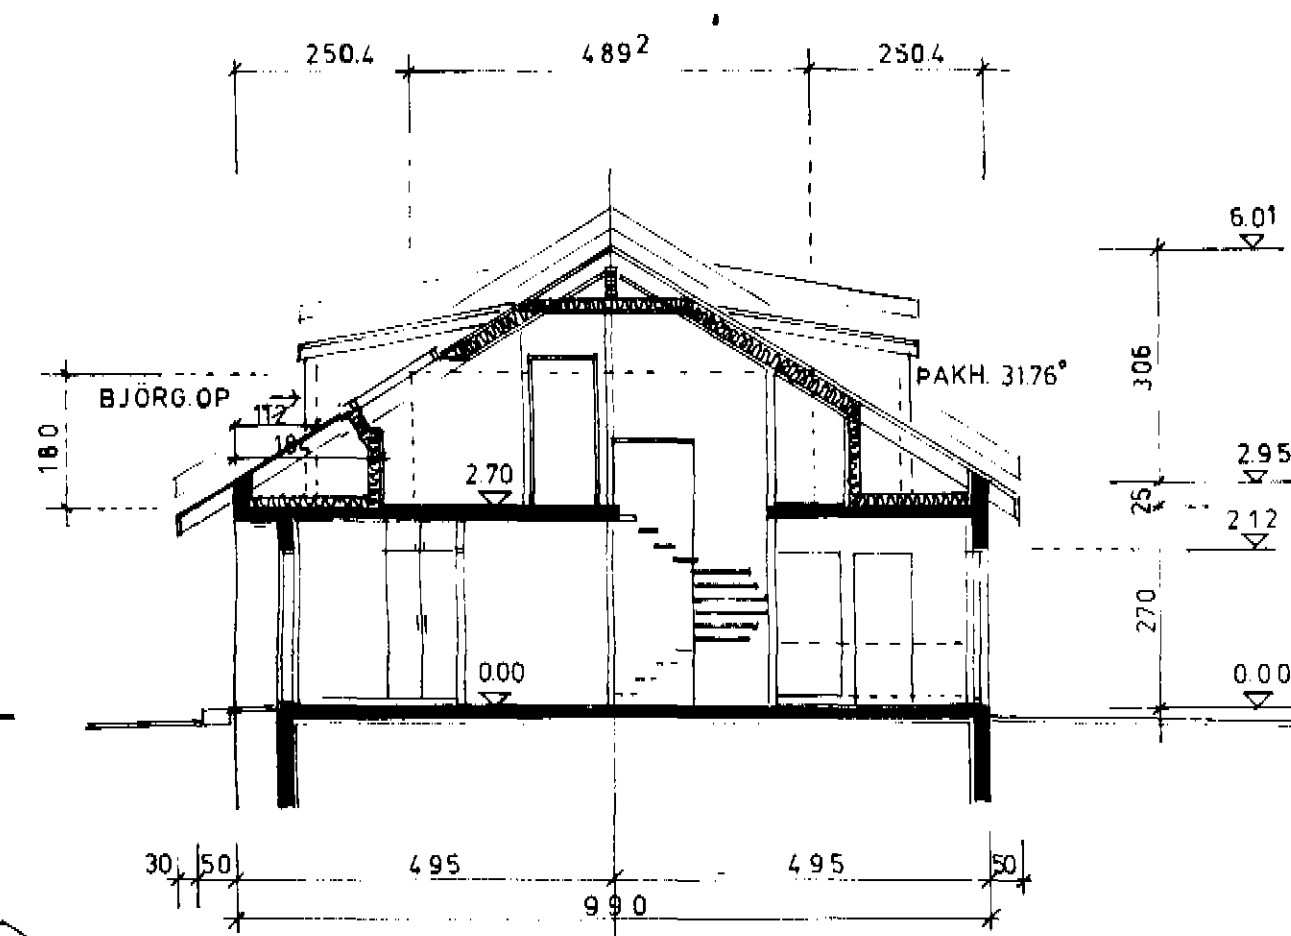

3 OCT 1990
DALVIK

Samþ. 5/10 '90

3 OCT 1990
DALVIK

NORÐUR

SNIÐ

VESTUR

AUSTUR

BRIMNESBRAUT 33-39. DALVIK.
ÚTLIT OG SNIÐ MKV. 1:100.
SVANUR EIRIKSSON ARKITEKT FAÍ BJARMASTÍG 5 AKUREYRI SÍMI 96-24510
20.9.'90 *Svanur Eiríksson*