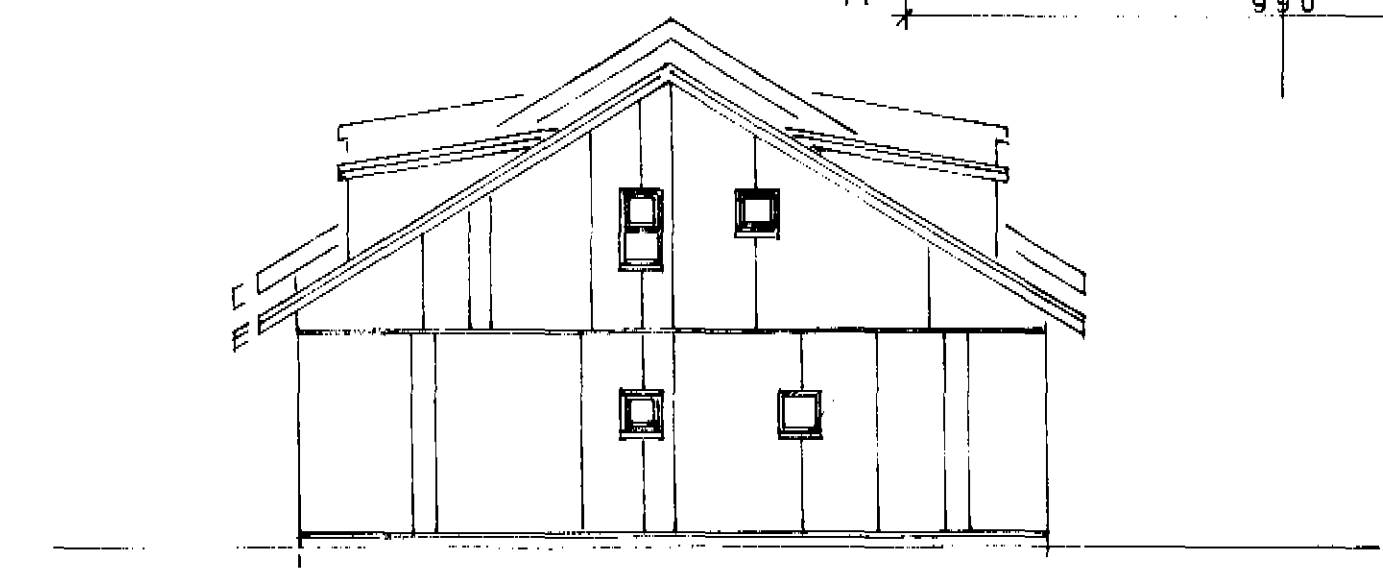

3 OCT 1990
DALVIK

Samþ. 5/10 '90

3 OCT 1990
DALVIK

NORÐUR

SNIÐ

VESTUR

AUSTUR

BRIMNESBRAUT 33-39. DALVIK.
ÚTLIT OG SNIÐ MKV. 1:100.
SVANUR EIRIKSSON ARKITEKT FAÍ BJARMASTÍG 5 AKUREYRI SÍMI 96-24510
20.9.'90 *Svanur Eiríksson*