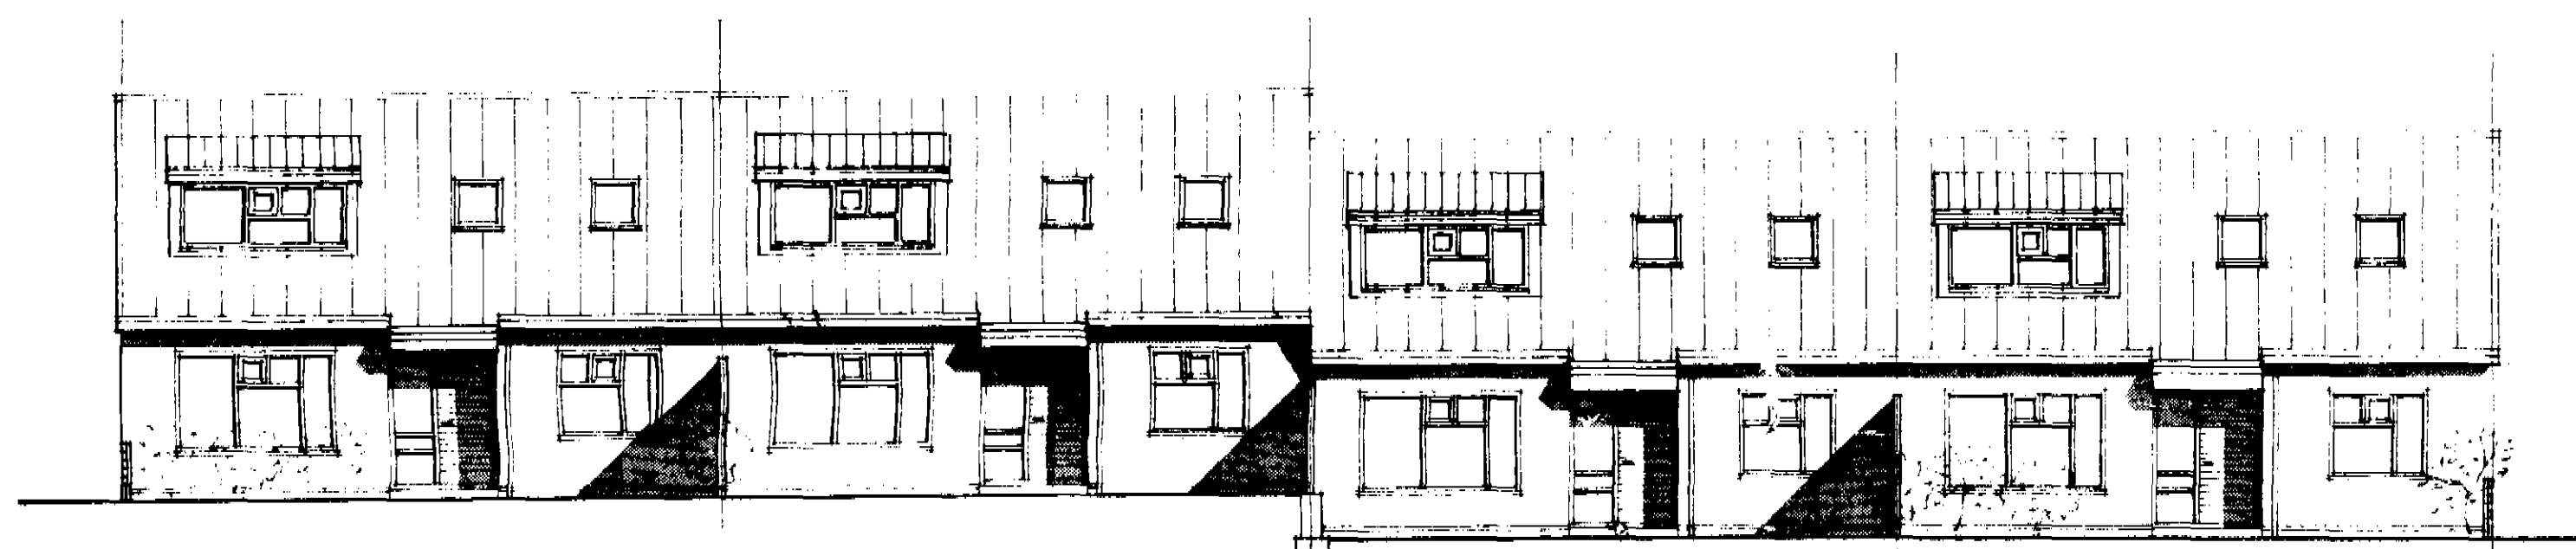

3 OCT 1990
DALVIK

Samþ. 5/10 '90

3 OCT 1990
DALVIK

NORÐUR

SNIÐ

VESTUR

AUSTUR

BRIMNESBRAUT 33-39. DALVIK.
ÚTLIT OG SNIÐ MKV. 1:100.
SVANUR EIRIKSSON ARKITEKT FAÍ BJARMASTÍG 5 AKUREYRI SÍMI 96-24510
20.9.'90 *Svanur Eiríksson*