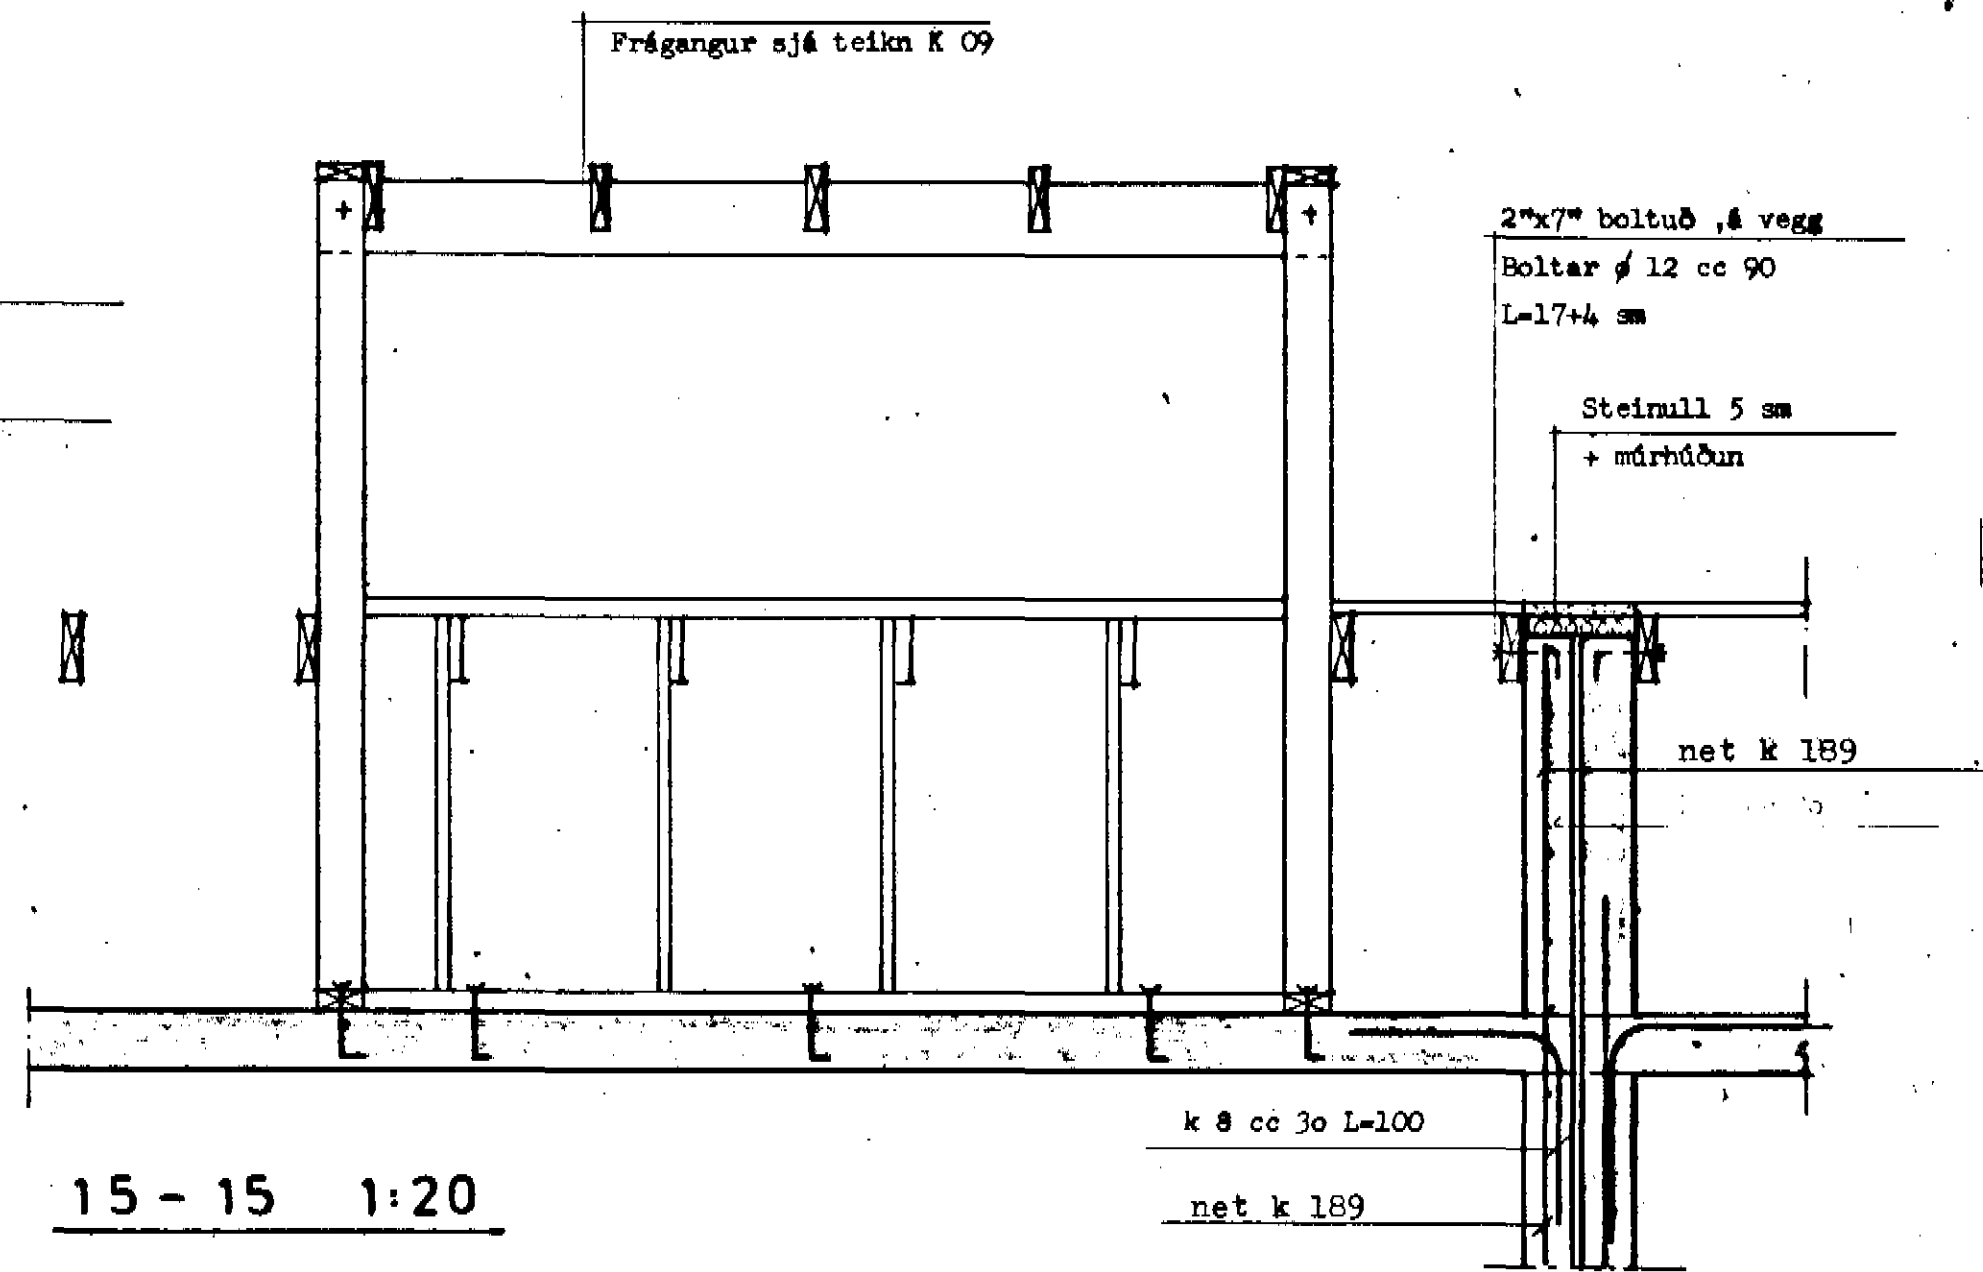

12 - 12 1:5

13 - 13 1:5

14 - 14 1:5

15 - 15 1:20

16 - 16 1:20

Breyting: Net k189 í alla veggj 20. 06. 1989

BRIMNESBRAUT 17-19-21 DALVÍK.

HEITI Þek snið 12,13,14,15 og 16