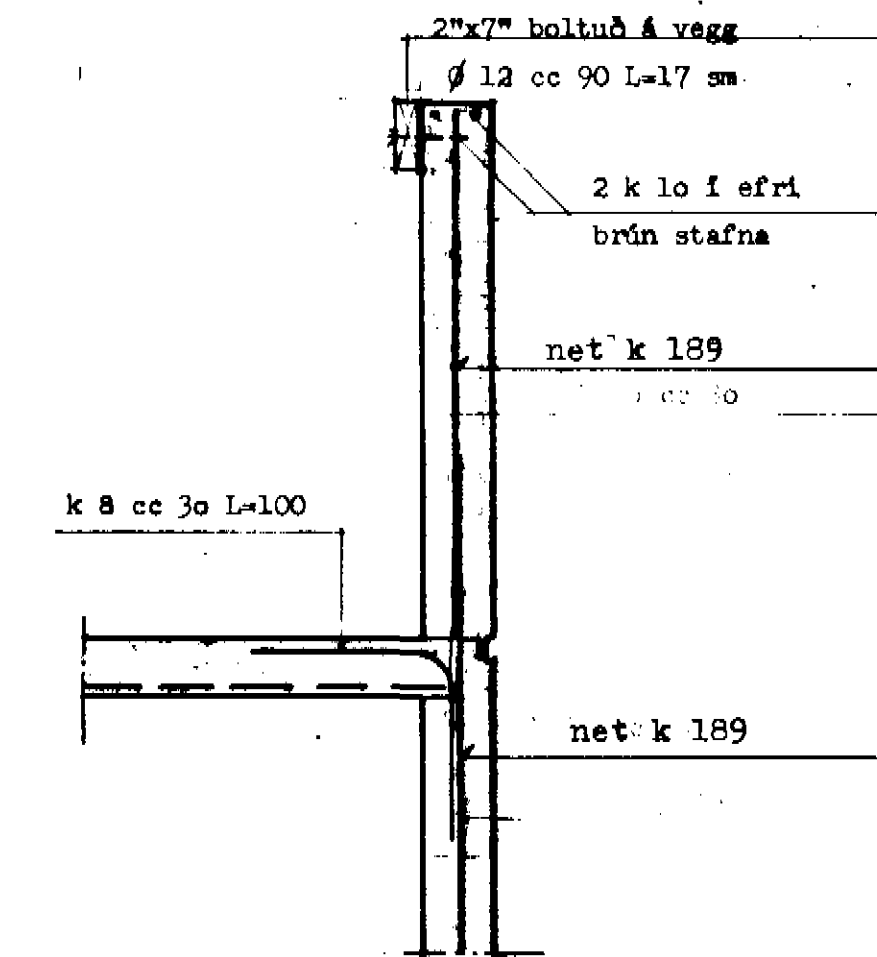

12 - 12 1:5

13 - 13 1:5

14 - 14 1:5

15 - 15 1:20

16 - 16 1:20

Breyting: Net k189 í alla veggj 20. 06. 1989

BRIMNESBRAUT 17-19-21 DALVÍK.

HEITI Þek snið 12,13,14,15 og 16

DAÐI DES '89

MKV. 1:20 1:5

TEIKN.hh

VERK

K07

teiknistofa

HAUKS HARALDSSONAR SF.
KAUFANGI AKUREYRI SÍMI 96 23202