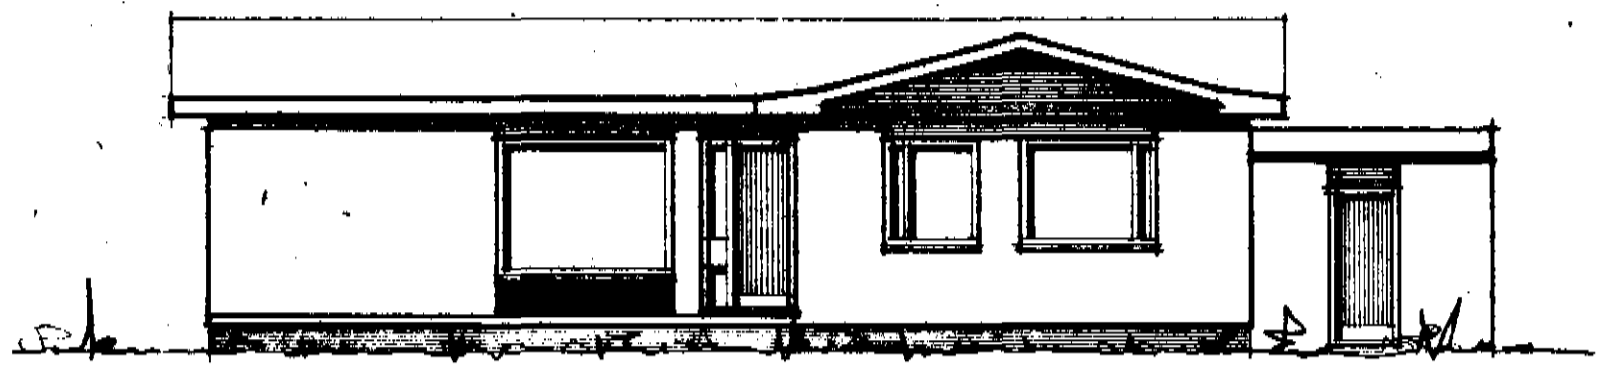

NORÐUR

SUDUR