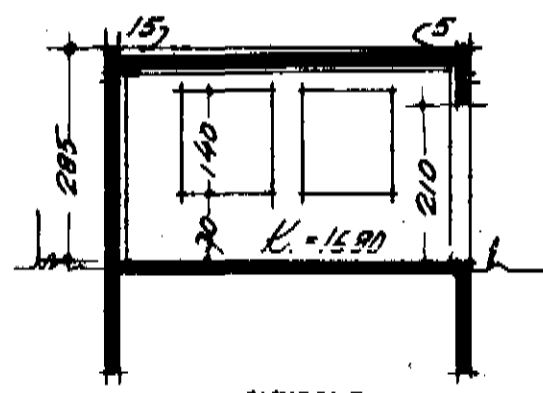

SKURÐUR

BÖGGVISBRAUT

<b>BÖGGVISBRAUT 5. DALVIK.</b>		MÁLIVARÐI: 1:100 1:500
GRUNNPLAN, ÚTLIT, AESTRÖÐMYND, SKURÐUR		VERKEFNIÐ OG ÚPPORÐTÍÐIR NÚM. 74027-1
TEIKNISTOFAN EYRARLANDSVEGI 20 SF. MARGREYRI		AKUREYRI, MAÍ 1974 HILMAR PÁLLSSON