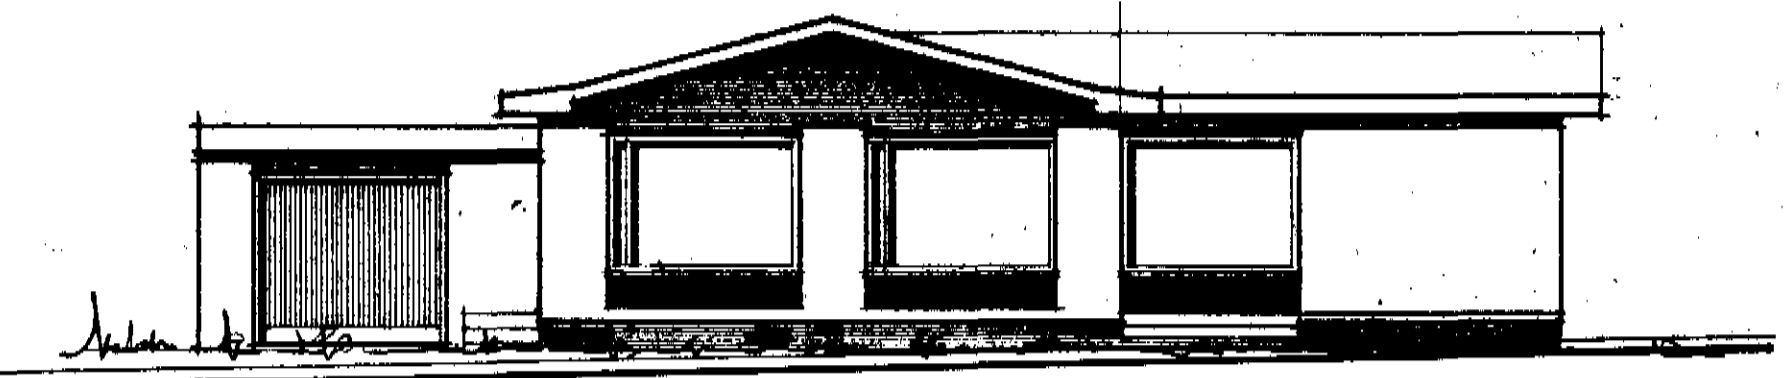

AUSTUR

VESTUR