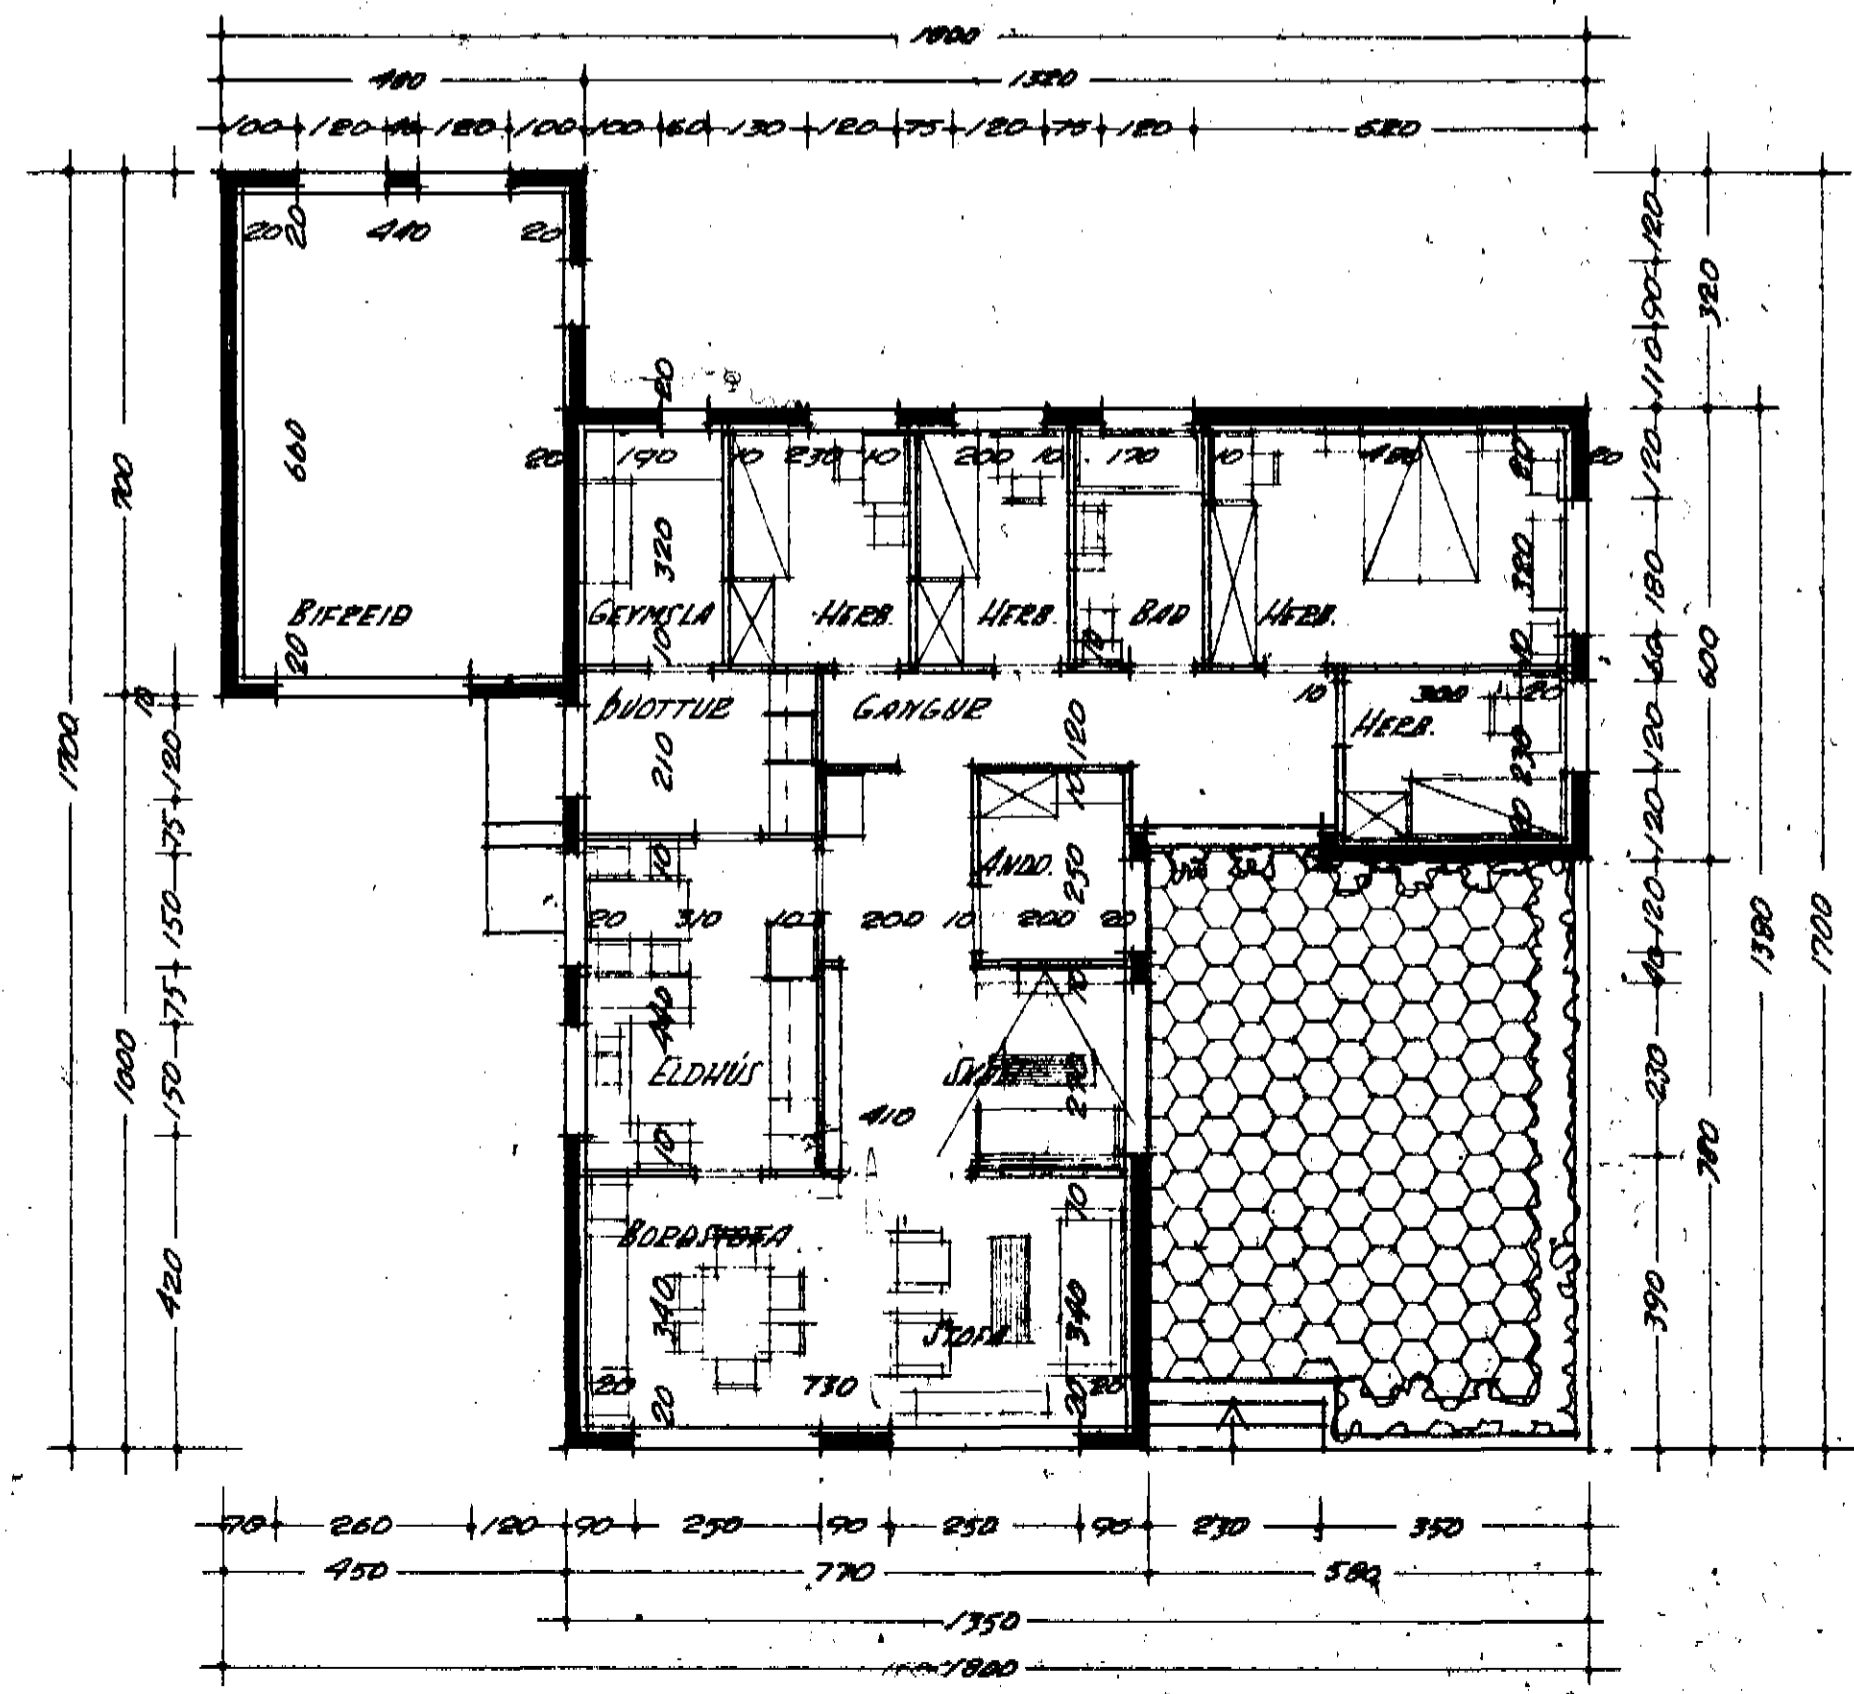

Samþ. á fundi  
 byggingarvafndar  
 12/6 1974

f. b. Sveitarstjórnin  
 Dalvík  
 Hilmar Pállsson

AUSTUR

NORÐUR

VESTUR

SUDUR

141.26  
 34.80  
 580

SKURÐUR

SKURÐUR

BÖGGVISBRAUT

<b>BÖGGVISBRAUT 5. DALVIK.</b>		MÁLIVARÐI: 1:100 1:500
GRUNNPLAN, ÚTLIT, AESTRÖÐMYND, SKURÐUR		VERKEFNIÐ OG ÚPPORÐTÍÐIR NÚM. 74027-1
TEIKNISTOFAN EYRARLANDSVEGI 20 SF. MARGREYRI		AKUREYRI, MAÍ 1974 HILMAR PÁLLSSON