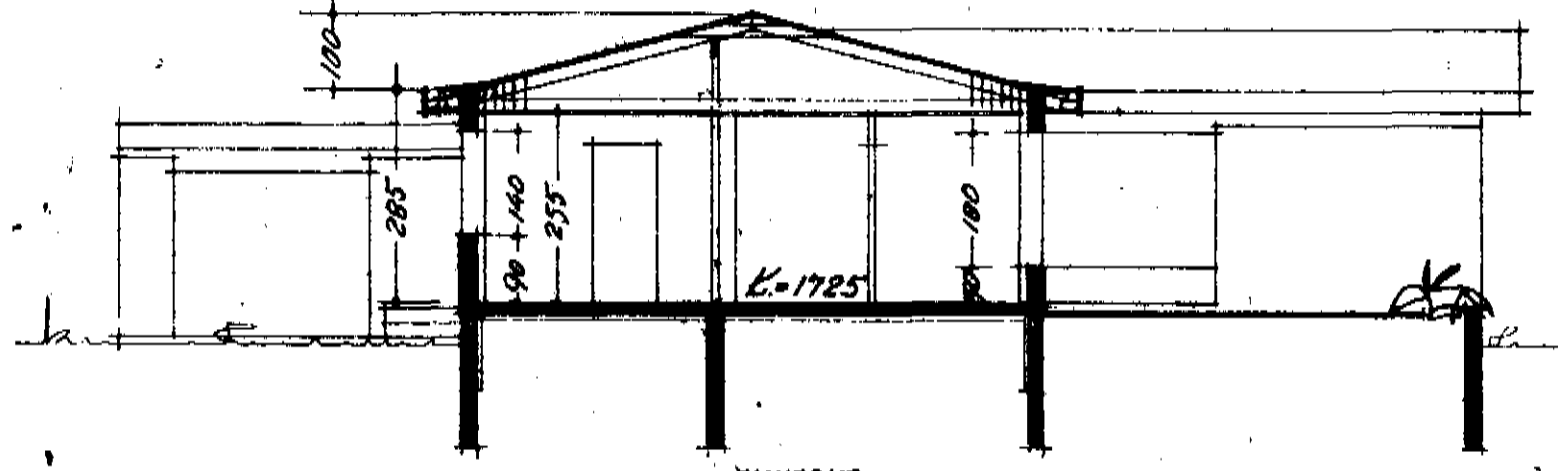

SUDUR

SKURÐUR