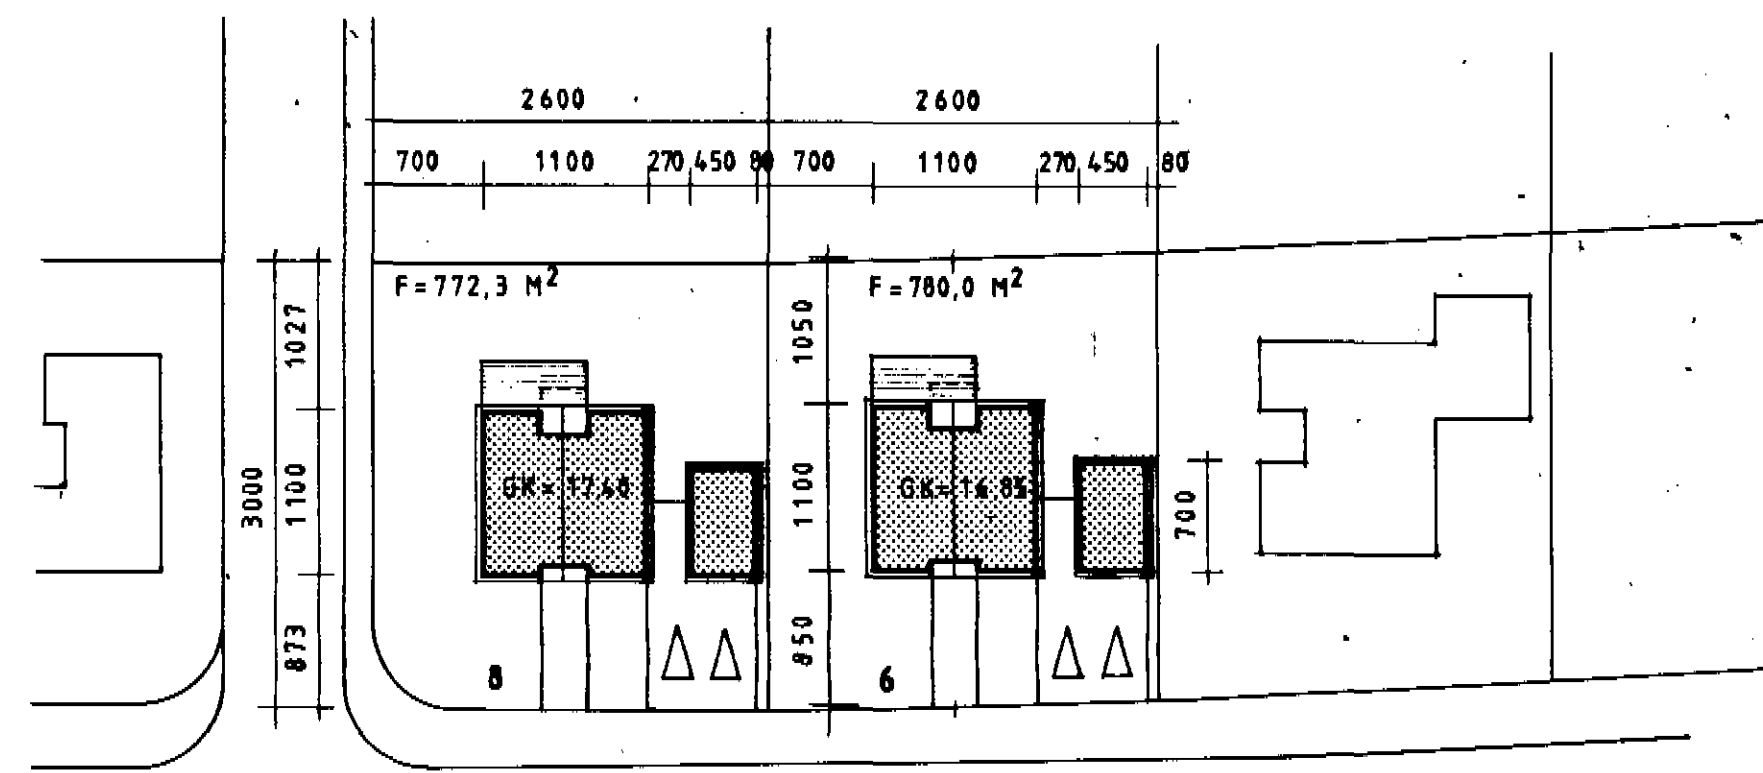

GRUNNMYND mkv. 1:100

STÆRÐIR:

HÚS	116m <sup>2</sup>	394,0 M <sup>3</sup>
BILGEYMSLA	31,5m <sup>2</sup>	94,5 -
	147,5 -	488,5 -

BÖGGVISBRAUT

AFSTÖÐUMYND M 1:500

**BÖGGVISBRAUT 6**

HEITI GRUNNMYND, AFSTÖÐUMYND

**teiknistofa**

DAGS. JULI  
 MKV. 1:100, 1:500  
 TEIKN. HH DAG  
 VERK  
**A01**  
**HAUKS HARALDSSONAR SF.**  
 KAUPANGI AKUREYRI SÍMI 96 23202